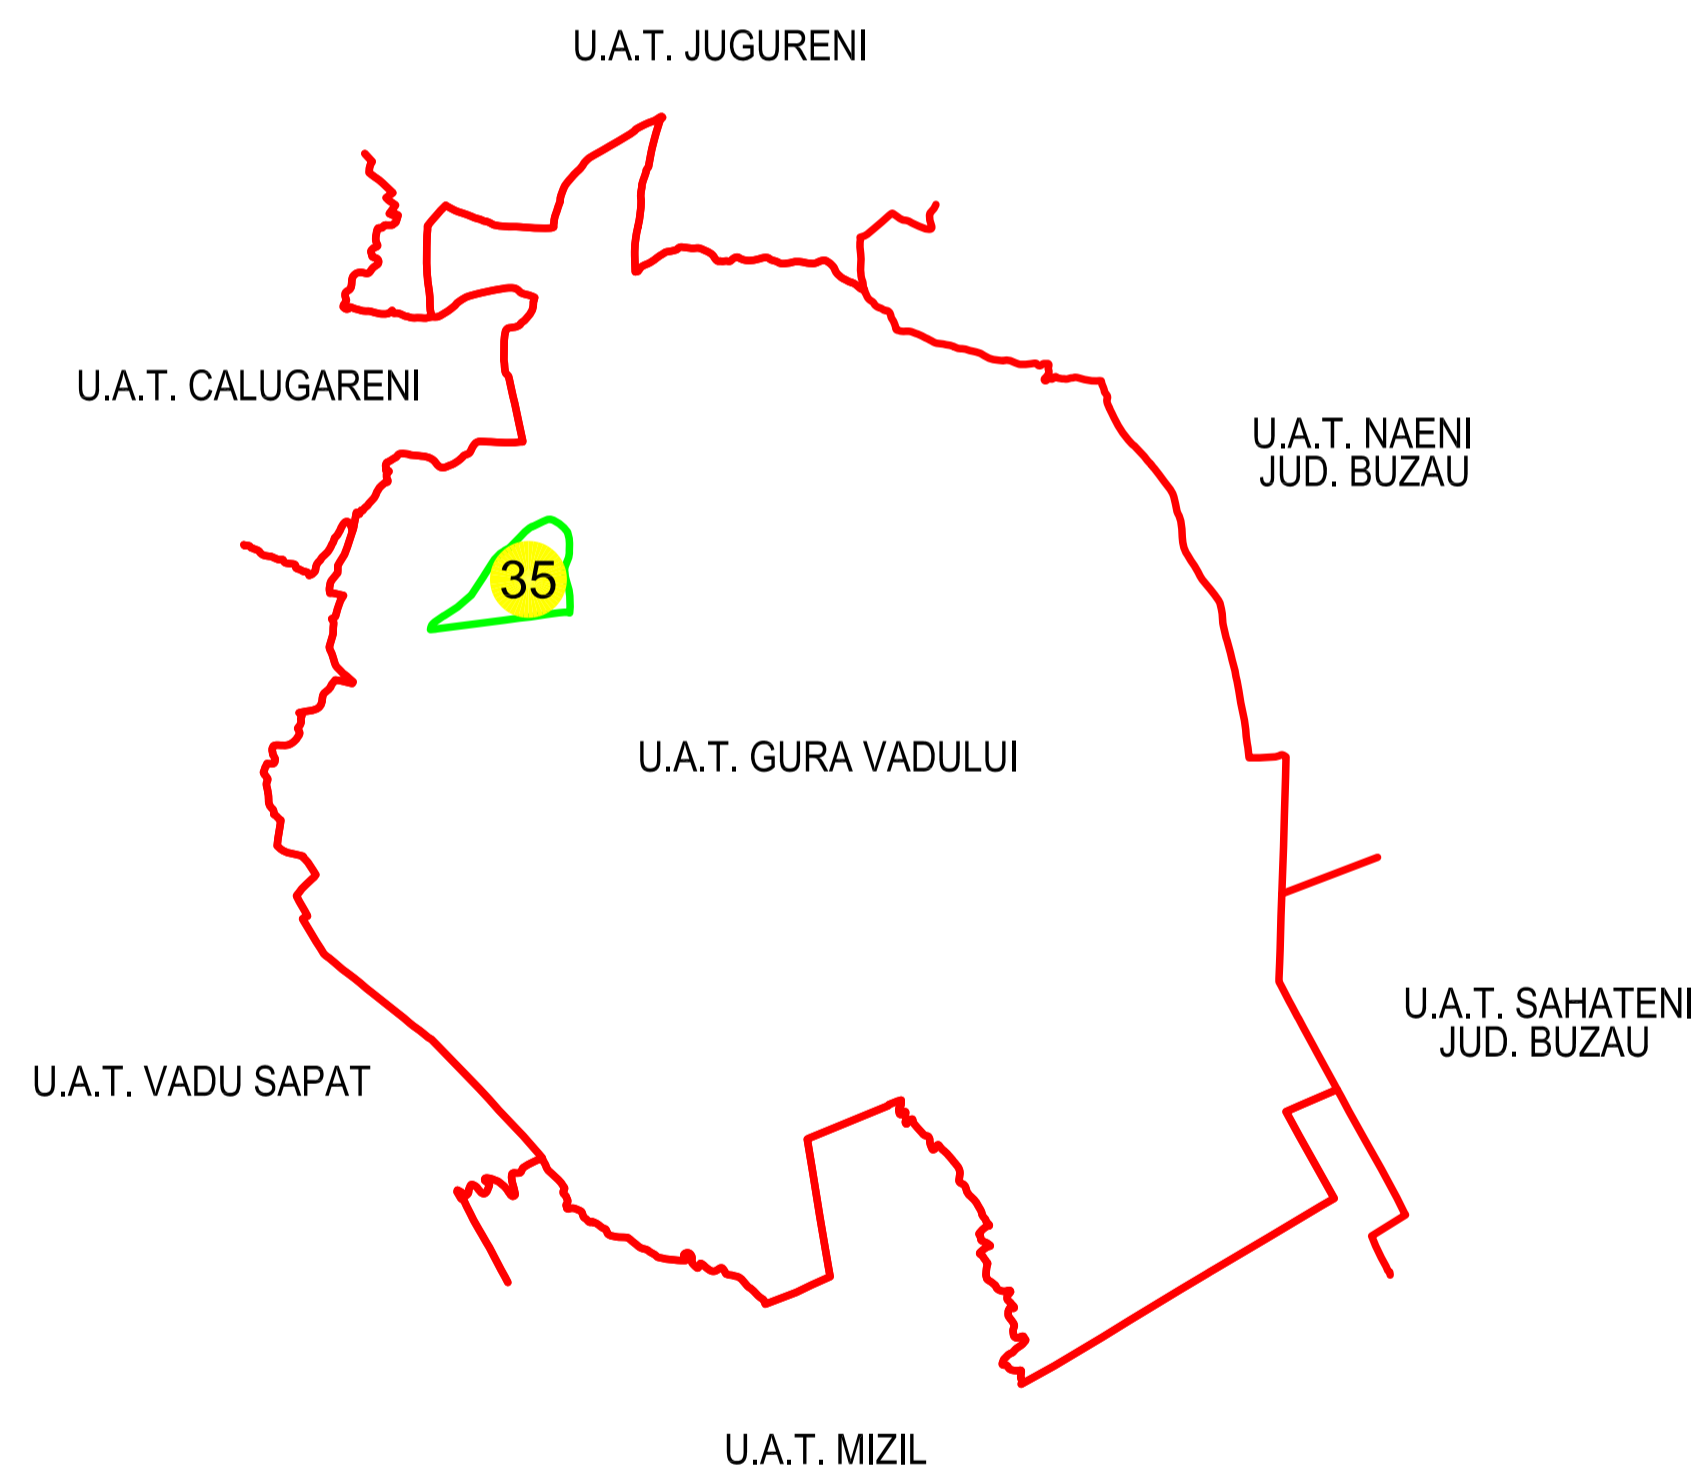

PLAN CADASTRAL

UAT: Gura Vadului, judetul: PRAHOVA, Sect. cad. 35, planșa 1
 Scara 1:2000
 Sistem de proiectie: stereografic 1970
 Spre Publicare

Schita cu dispunerea sectorului cadastral
 Scara 1:50000

LEGENDA

- Numar Sector **35**
- ID imobil 3457
- Limita sector —
- Limita imobil —
- Limita UAT —
- Numar tarla T 30

Executant:
 NANESCU CONSTANTIN
 Data: 01.04.2024