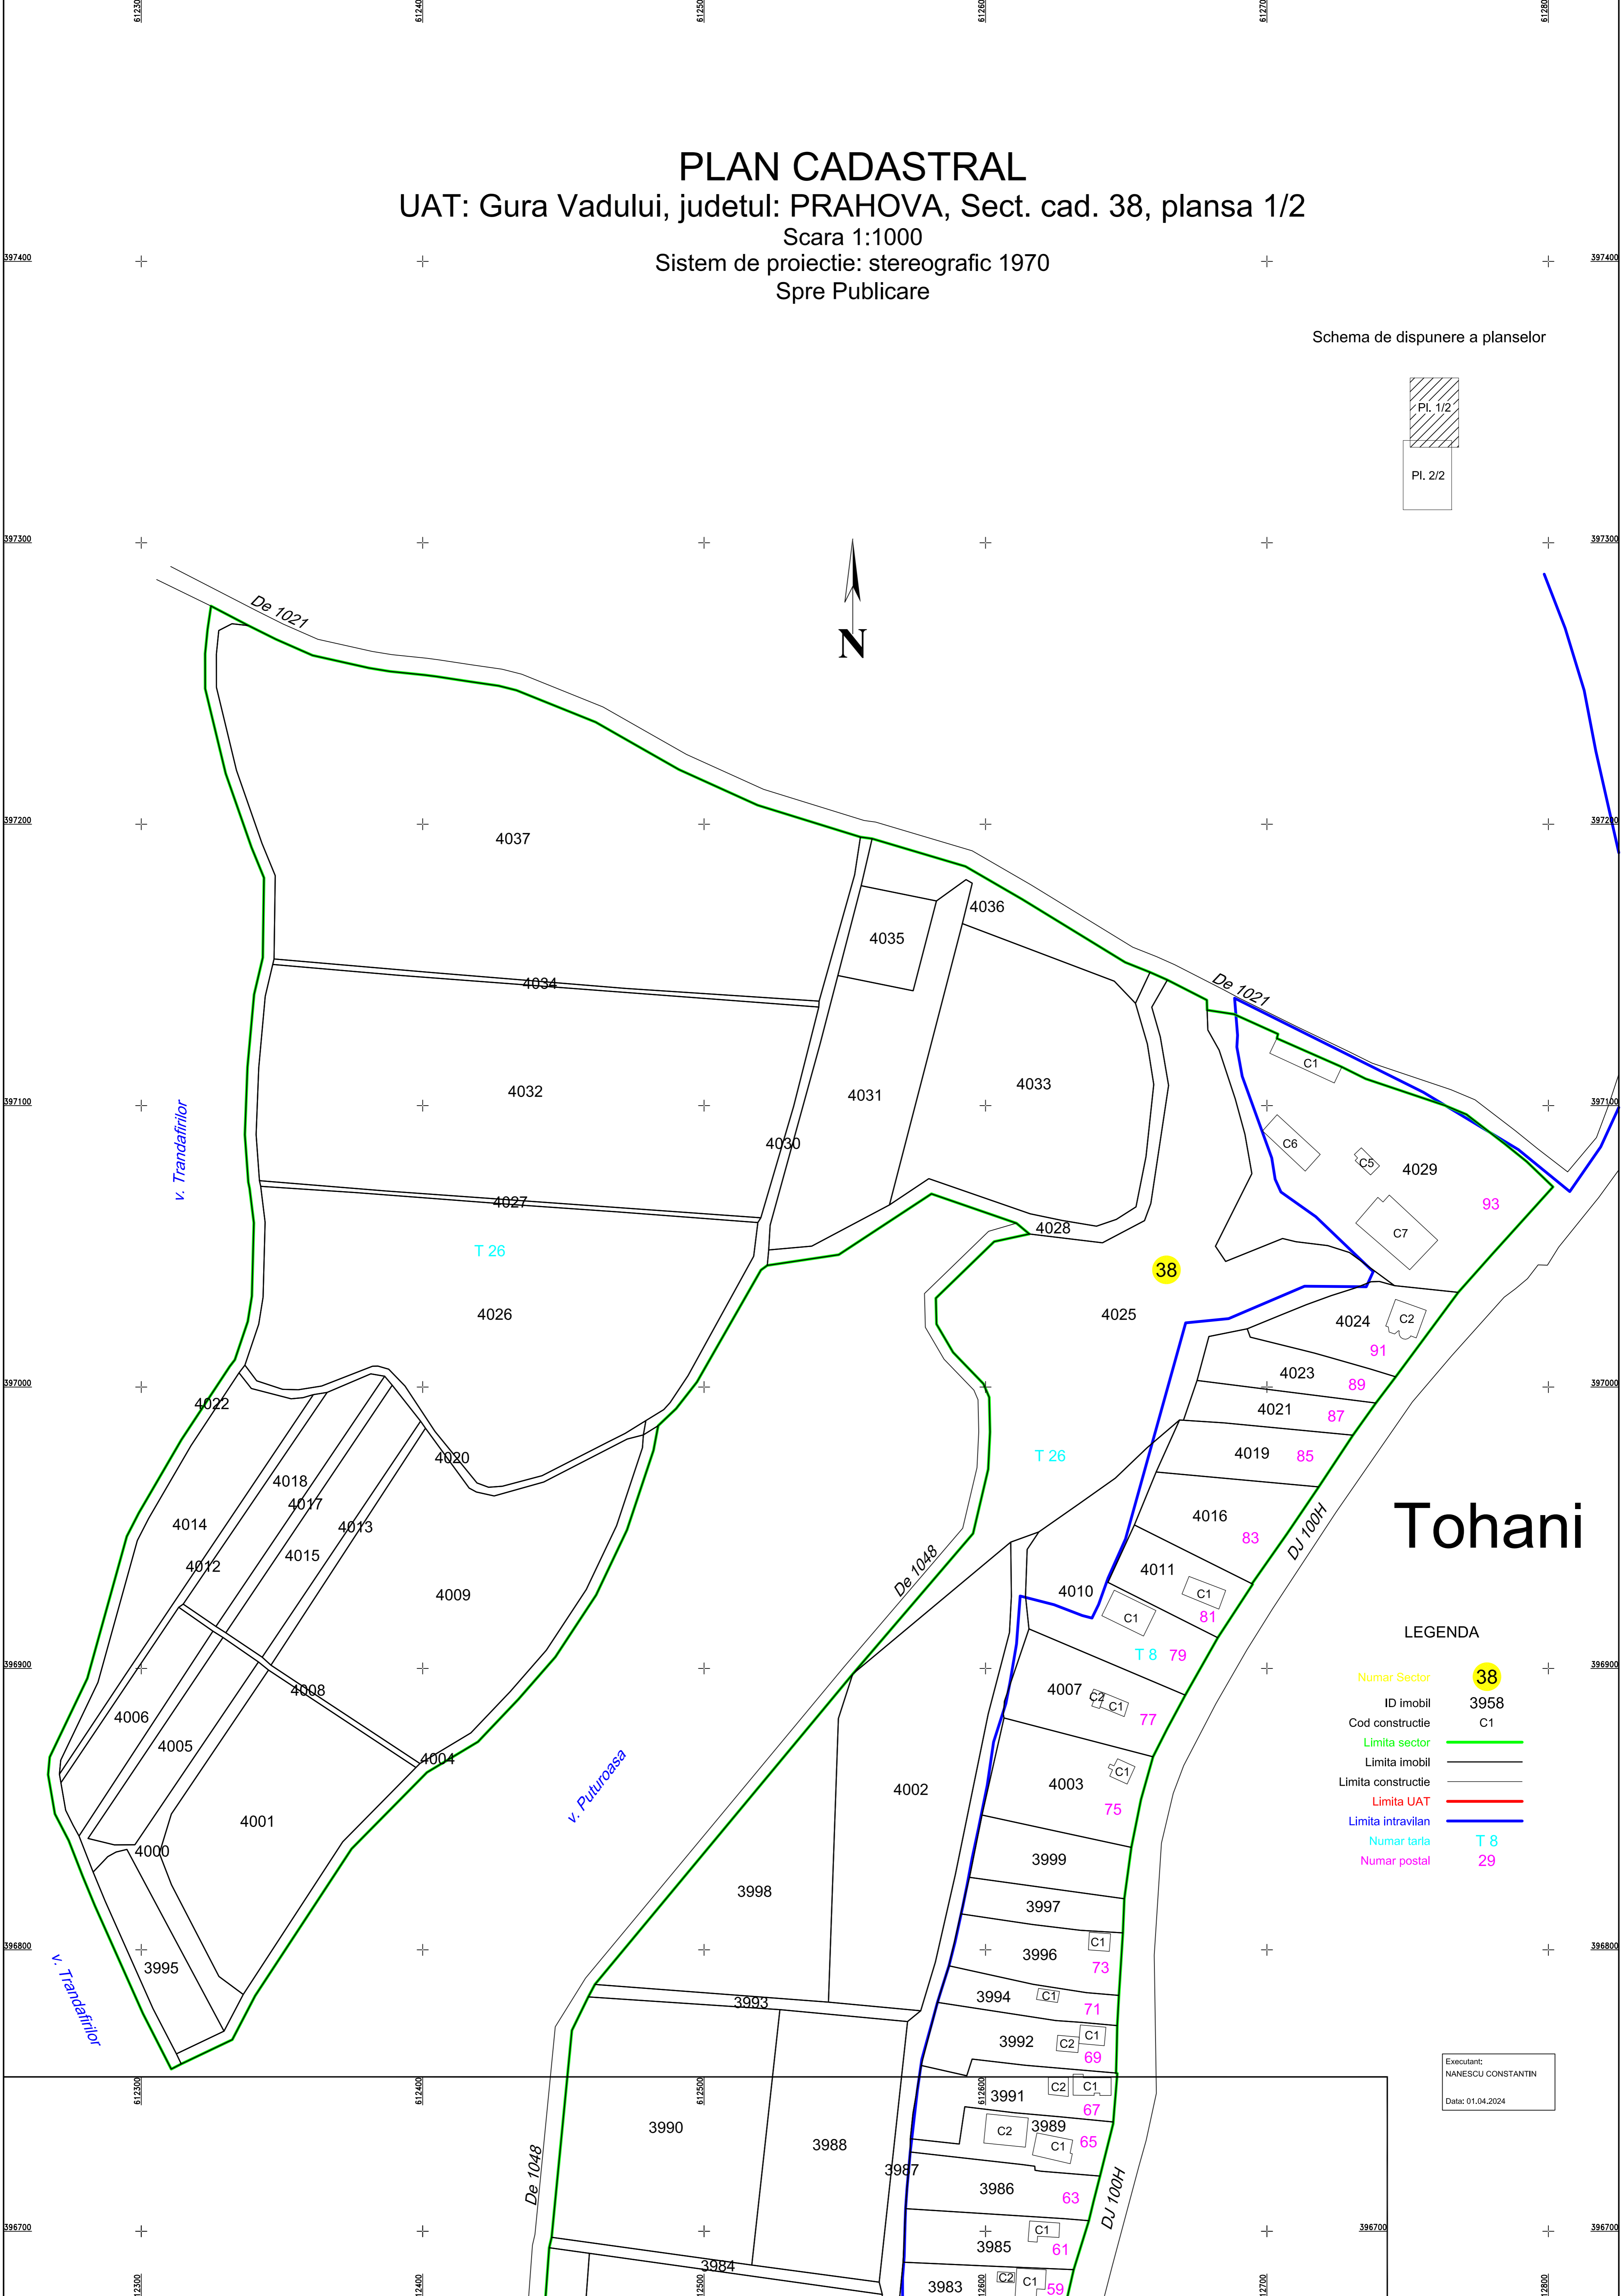

PLAN CADASTRAL
UAT: Gura Vadului, judetul: PRAHOVA, Sect. cad. 38, plansa 1/2
Scara 1:1000
Sistem de proiectie: stereografic 1970
Spre Publicare

Schema de dispunere a planselor

Tohani

LEGENDA

- Numar Sector **38**
- ID imobil 3958
- Cod constructie C1
- Limita sector
- Limita imobil
- Limita constructie
- Limita UAT
- Limita intravilan
- Numar tarla **T 8**
- Numar postal **29**

Executant:
NANESCU CONSTANTIN
Data: 01.04.2024