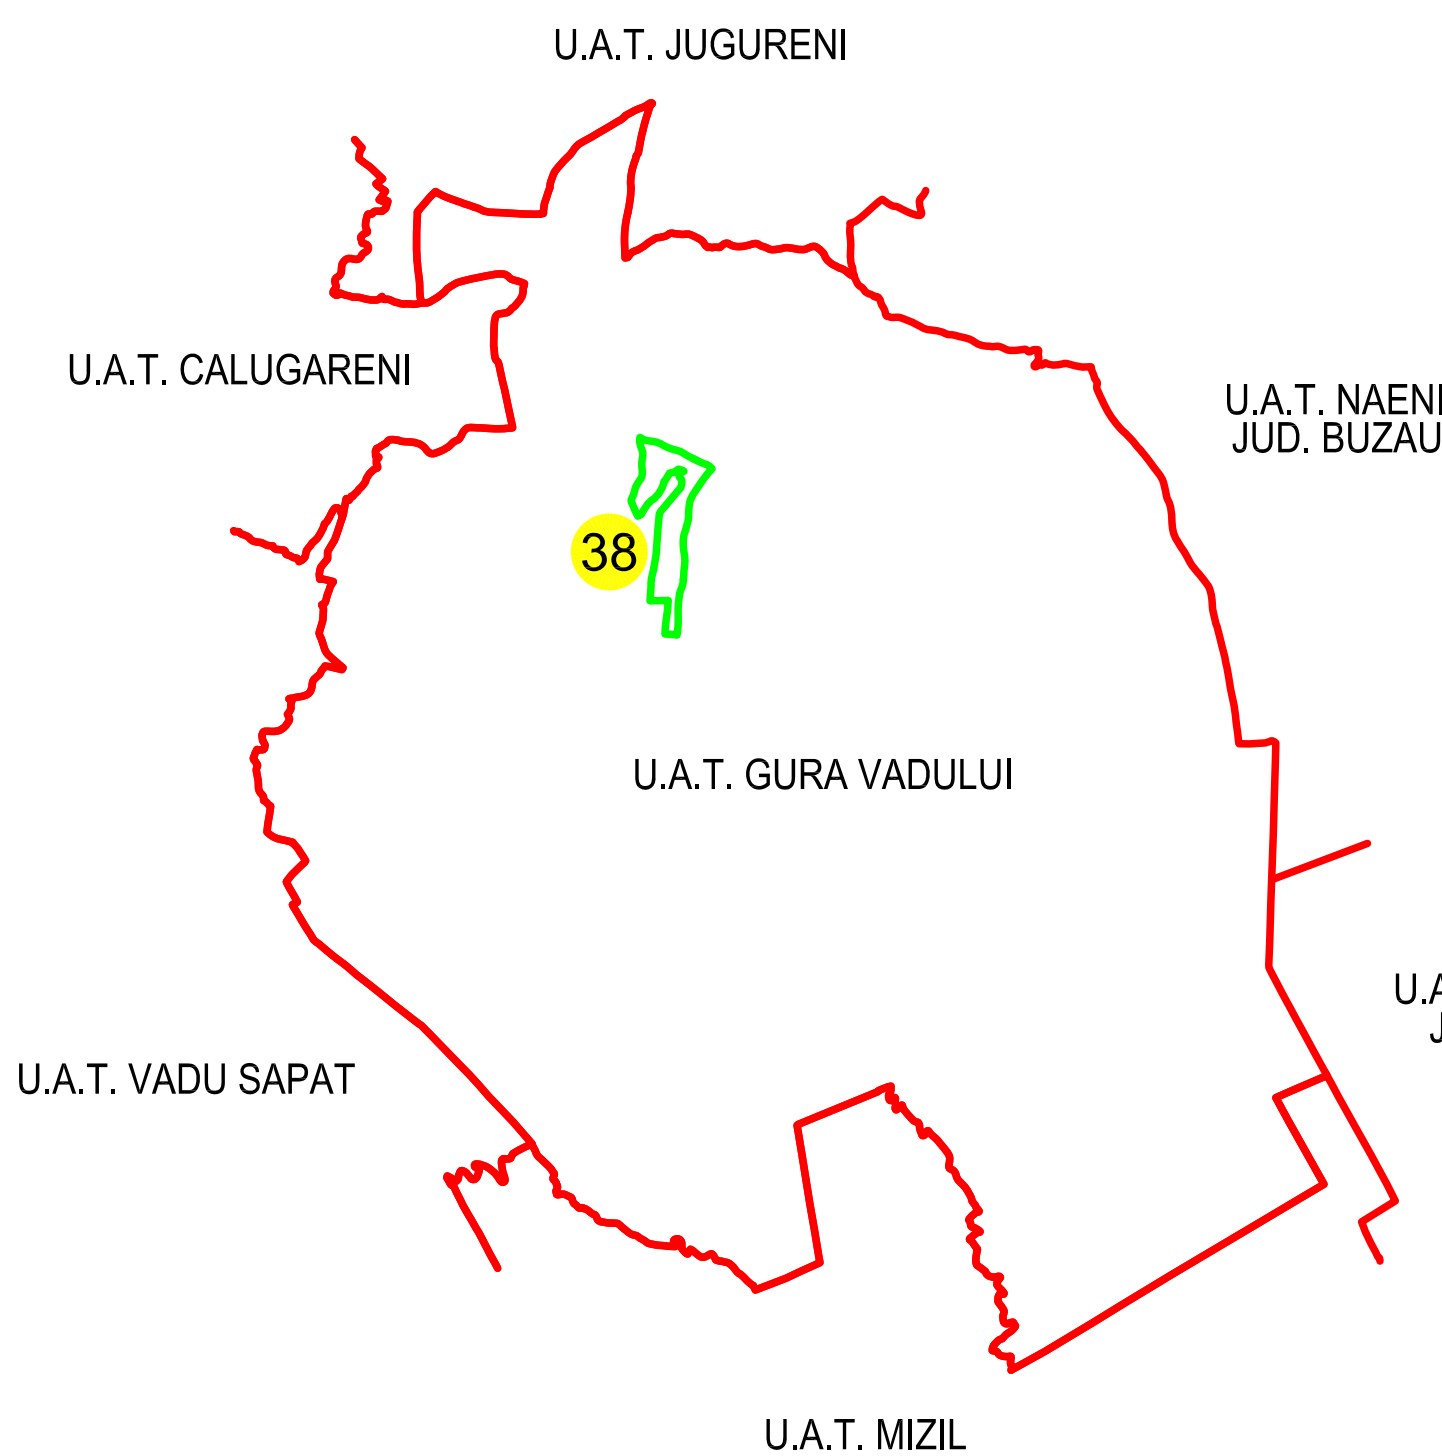

PLAN CADASTRAL
 UAT: Gura Vadului, judetul: PRAHOVA
 Sect. cad. 38, plansa 2/2
 Scara 1:1000
 Sistem de proiectie: stereografic 1970
 Spre Publicare

Schema de dispunere a planselor

Schita cu dispunerea sectorului cadastral
 Scara 1:100000

Tohani

Tohani

LEGENDA

- Numar Sector **38**
- ID imobil 3958
- Cod constructie C1
- Limita sector —
- Limita imobil —
- Limita constructie —
- Limita UAT —
- Limita intravilan —
- Numar tarla T 8
- Numar postal 29