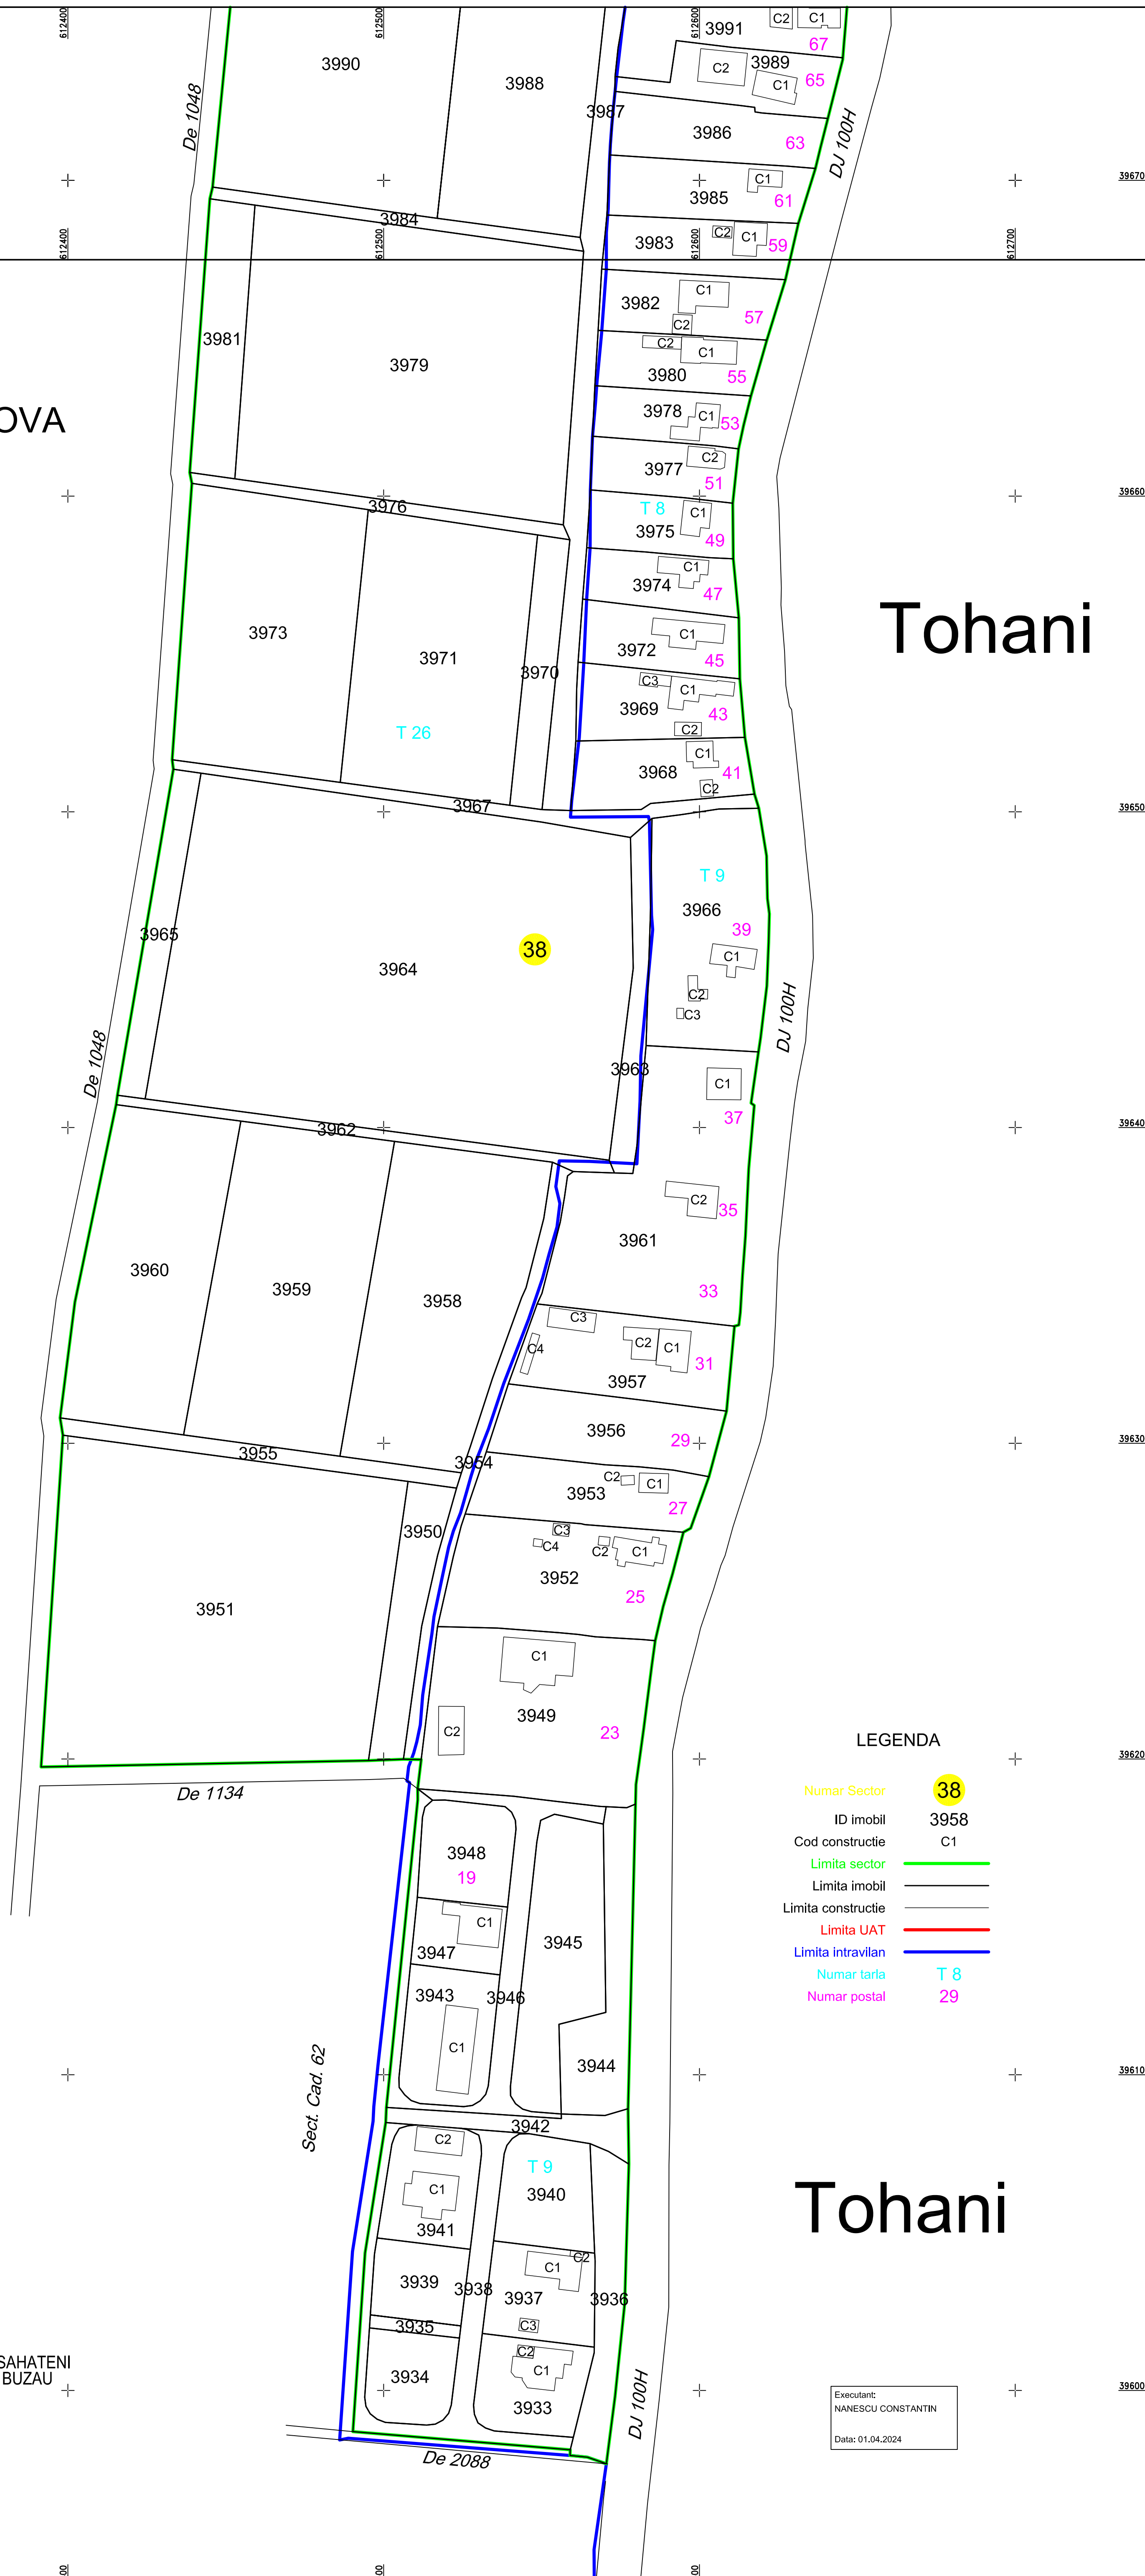

PLAN CADASTRAL
 UAT: Gura Vadului, judetul: PRAHOVA
 Sect. cad. 38, plansa 2/2
 Scara 1:1000
 Sistem de proiectie: stereografic 1970
 Spre Publicare

Schema de dispunere a planselor

Schita cu dispunerea sectorului cadastral
 Scara 1:100000

Tohani

Tohani

LEGENDA

- Numar Sector **38**
- ID imobil 3958
- Cod constructie C1
- Limita sector —
- Limita imobil —
- Limita constructie —
- Limita UAT —
- Limita intravilan —
- Numar tarla T 8
- Numar postal 29