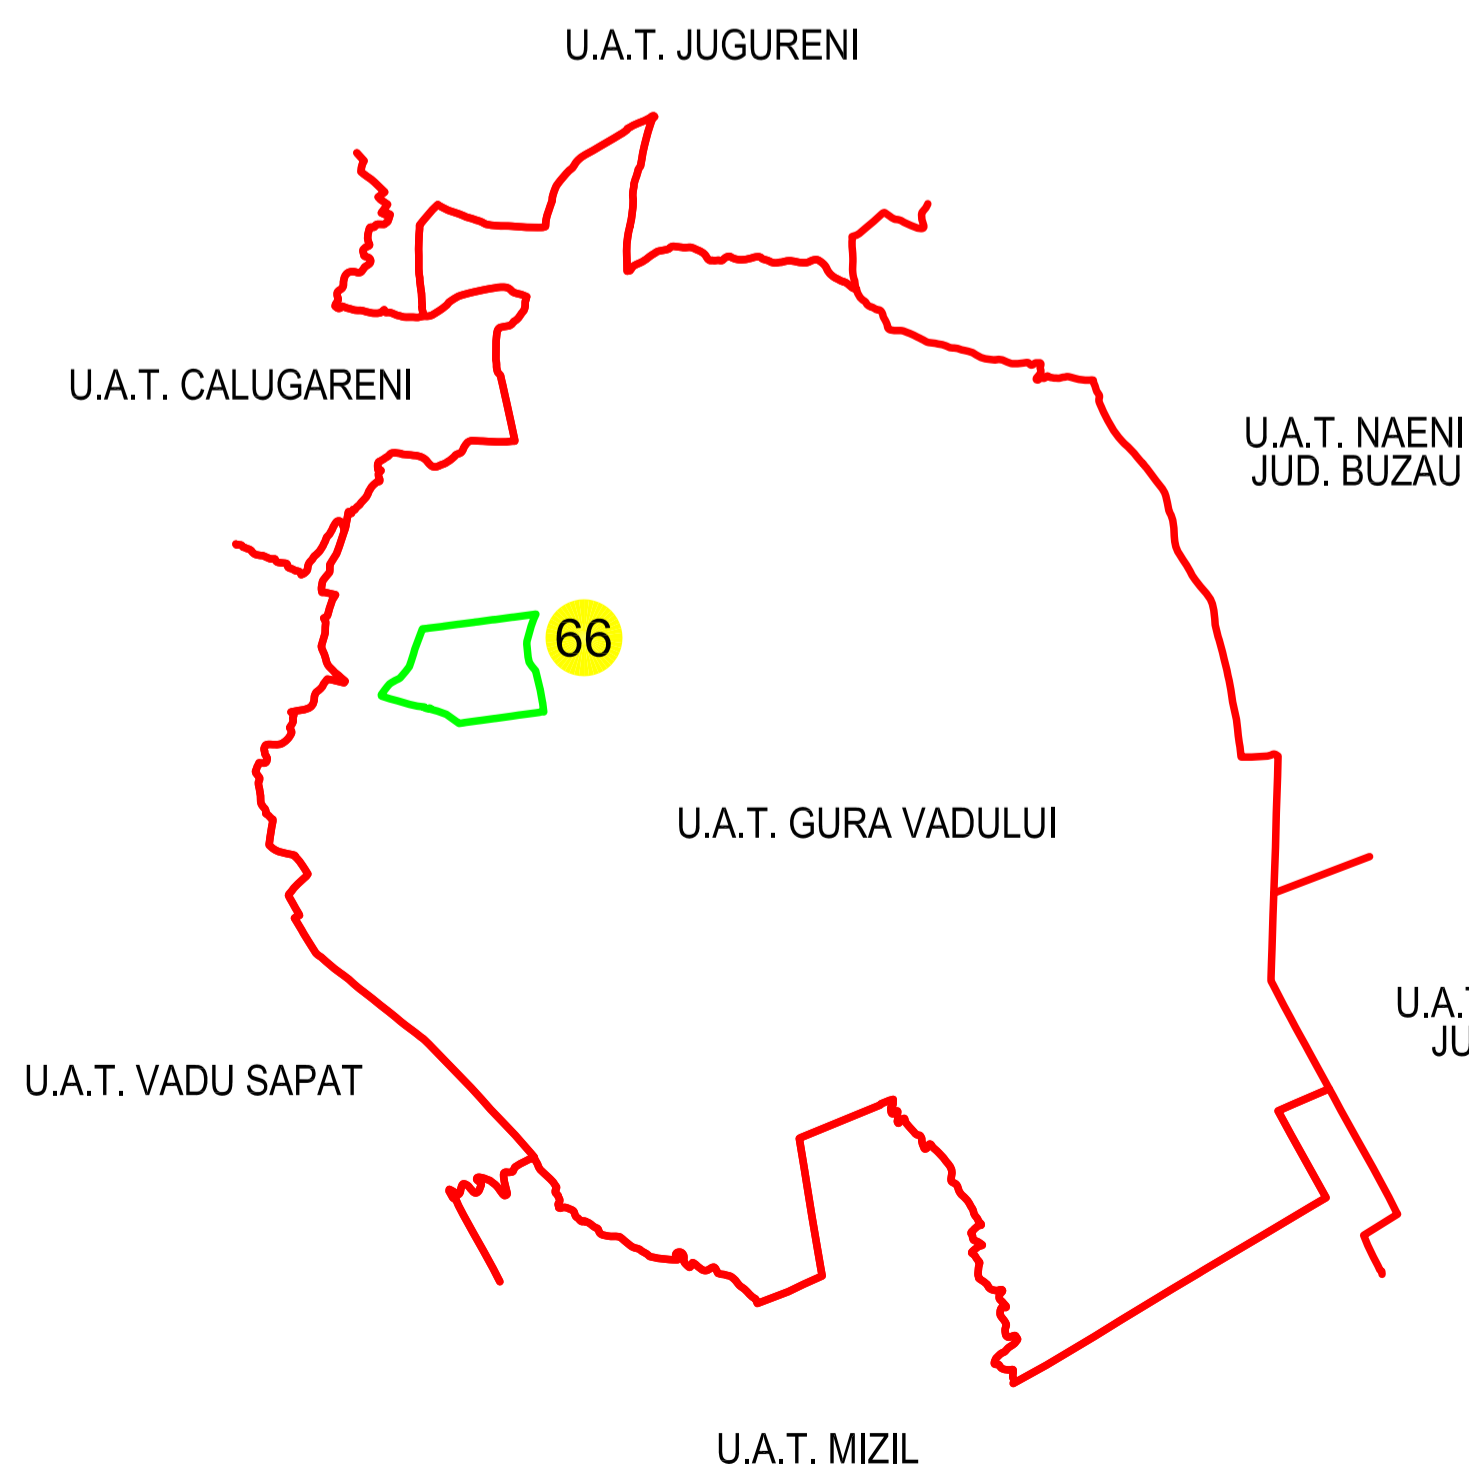

PLAN CADASTRAL

UAT: Gura Vadului, judetul: PRAHOVA, Sect. cad. 66, plansa 1

Scara 1:2000

Sistem de proiectie: stereografic 1970

Spre Publicare

Schita cu dispunerea sectorului cadastral
Scara 1:50000

LEGENDA

Numar Sector	66
ID imobil	3430
Cod constructie	C1
Limita sector	
Limita imobil	
Limita constructie	
Limita UAT	
Limita intravilan	
Numar tarla	T 37

Executant:
NANESCU CONSTANTIN
Data: 11.03.2024