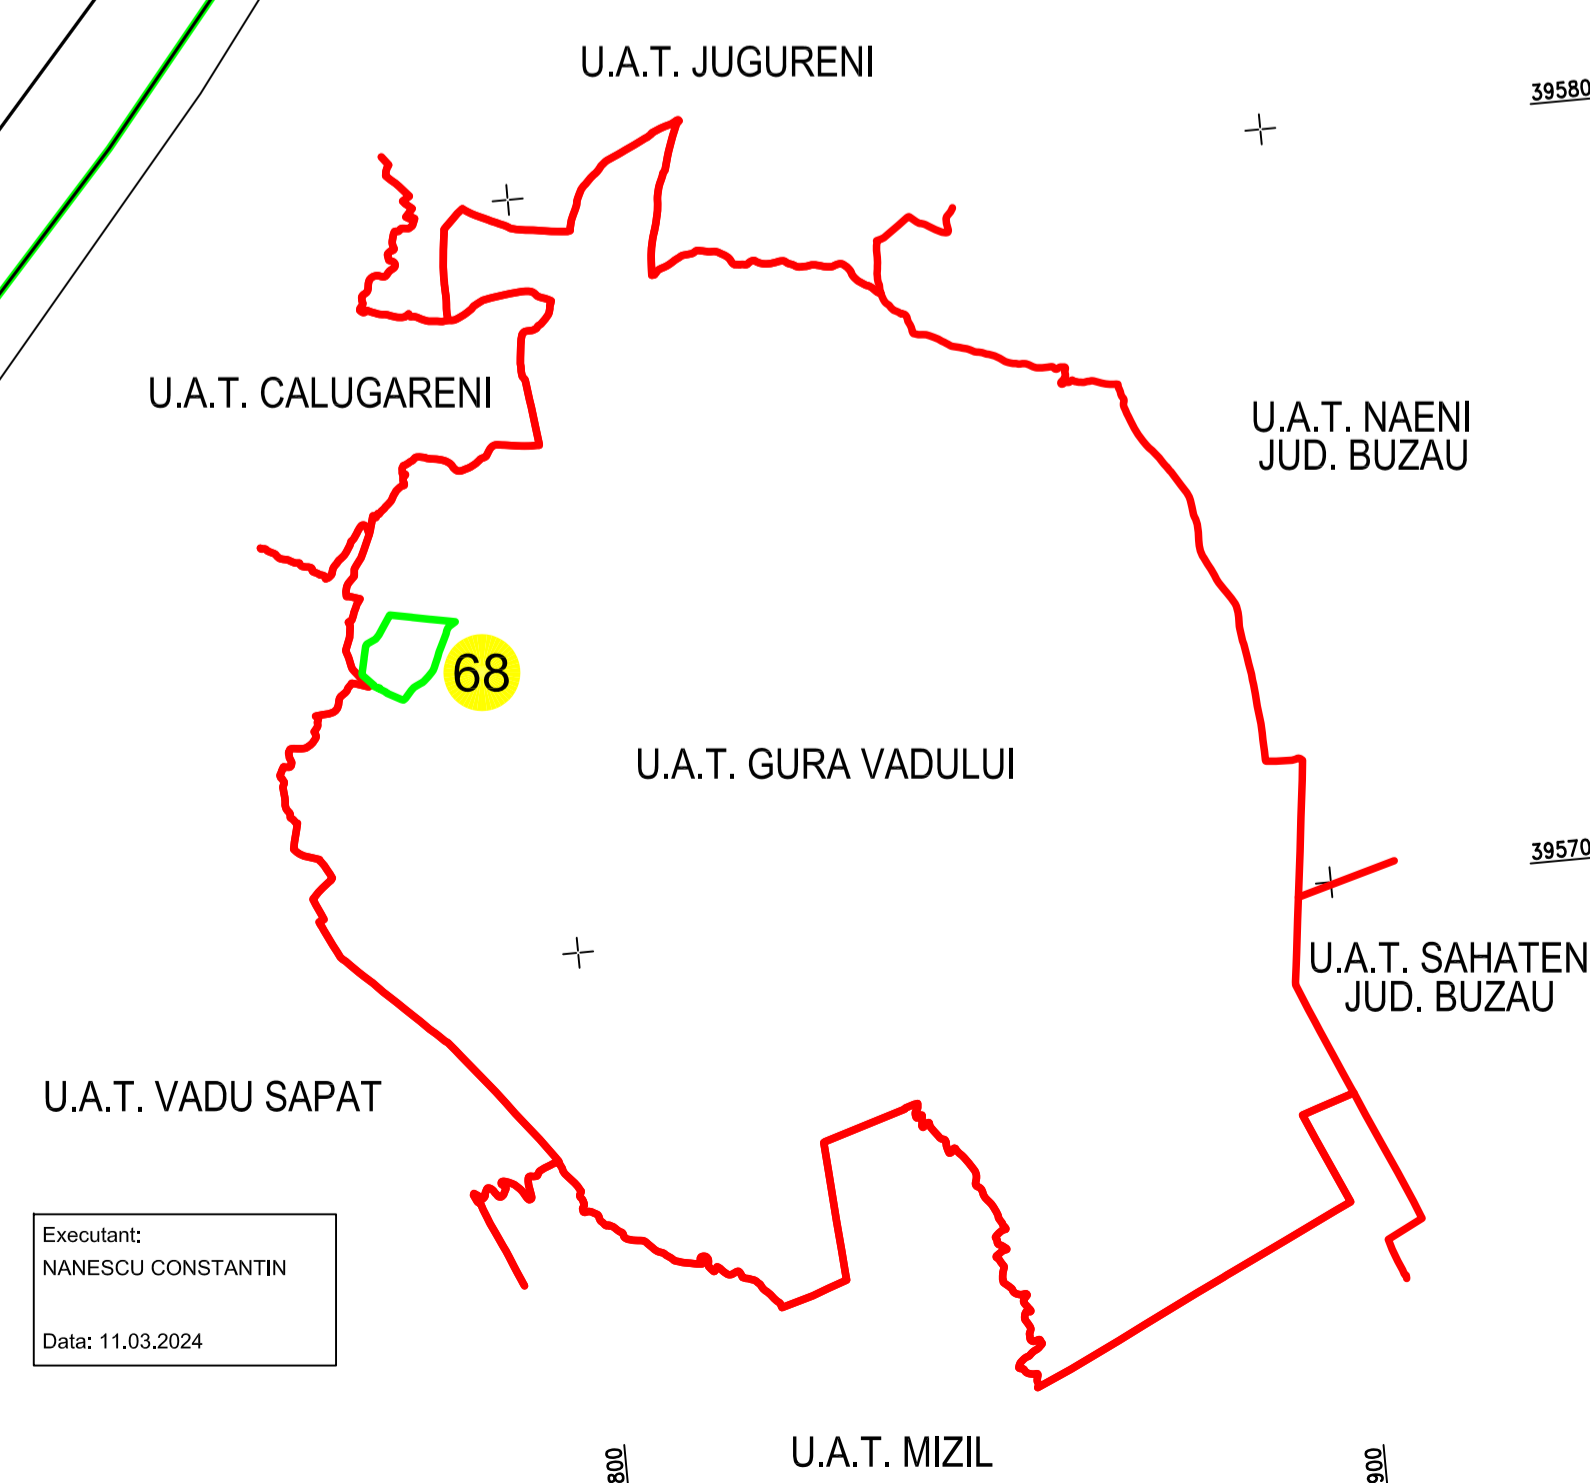

PLAN CADASTRAL
UAT: Gura Vadului, judetul: PRAHOVA
Sect. cad. 68, plansa 1
Scara 1:1000
Sistem de proiectie: stereografic 1970
Spre Publicare

LEGENDA

Numar Sector	68
ID imobil	3467
Cod constructie	C1
Limita sector	
Limita imobil	
Limita constructie	
Limita UAT	
Limita intravilan	
Numar tarla	T 36

Schita cu dispunerea sectorului cadastral
Scara 1:100000

Executant:
NANESCU CONSTANTIN
Data: 11.03.2024