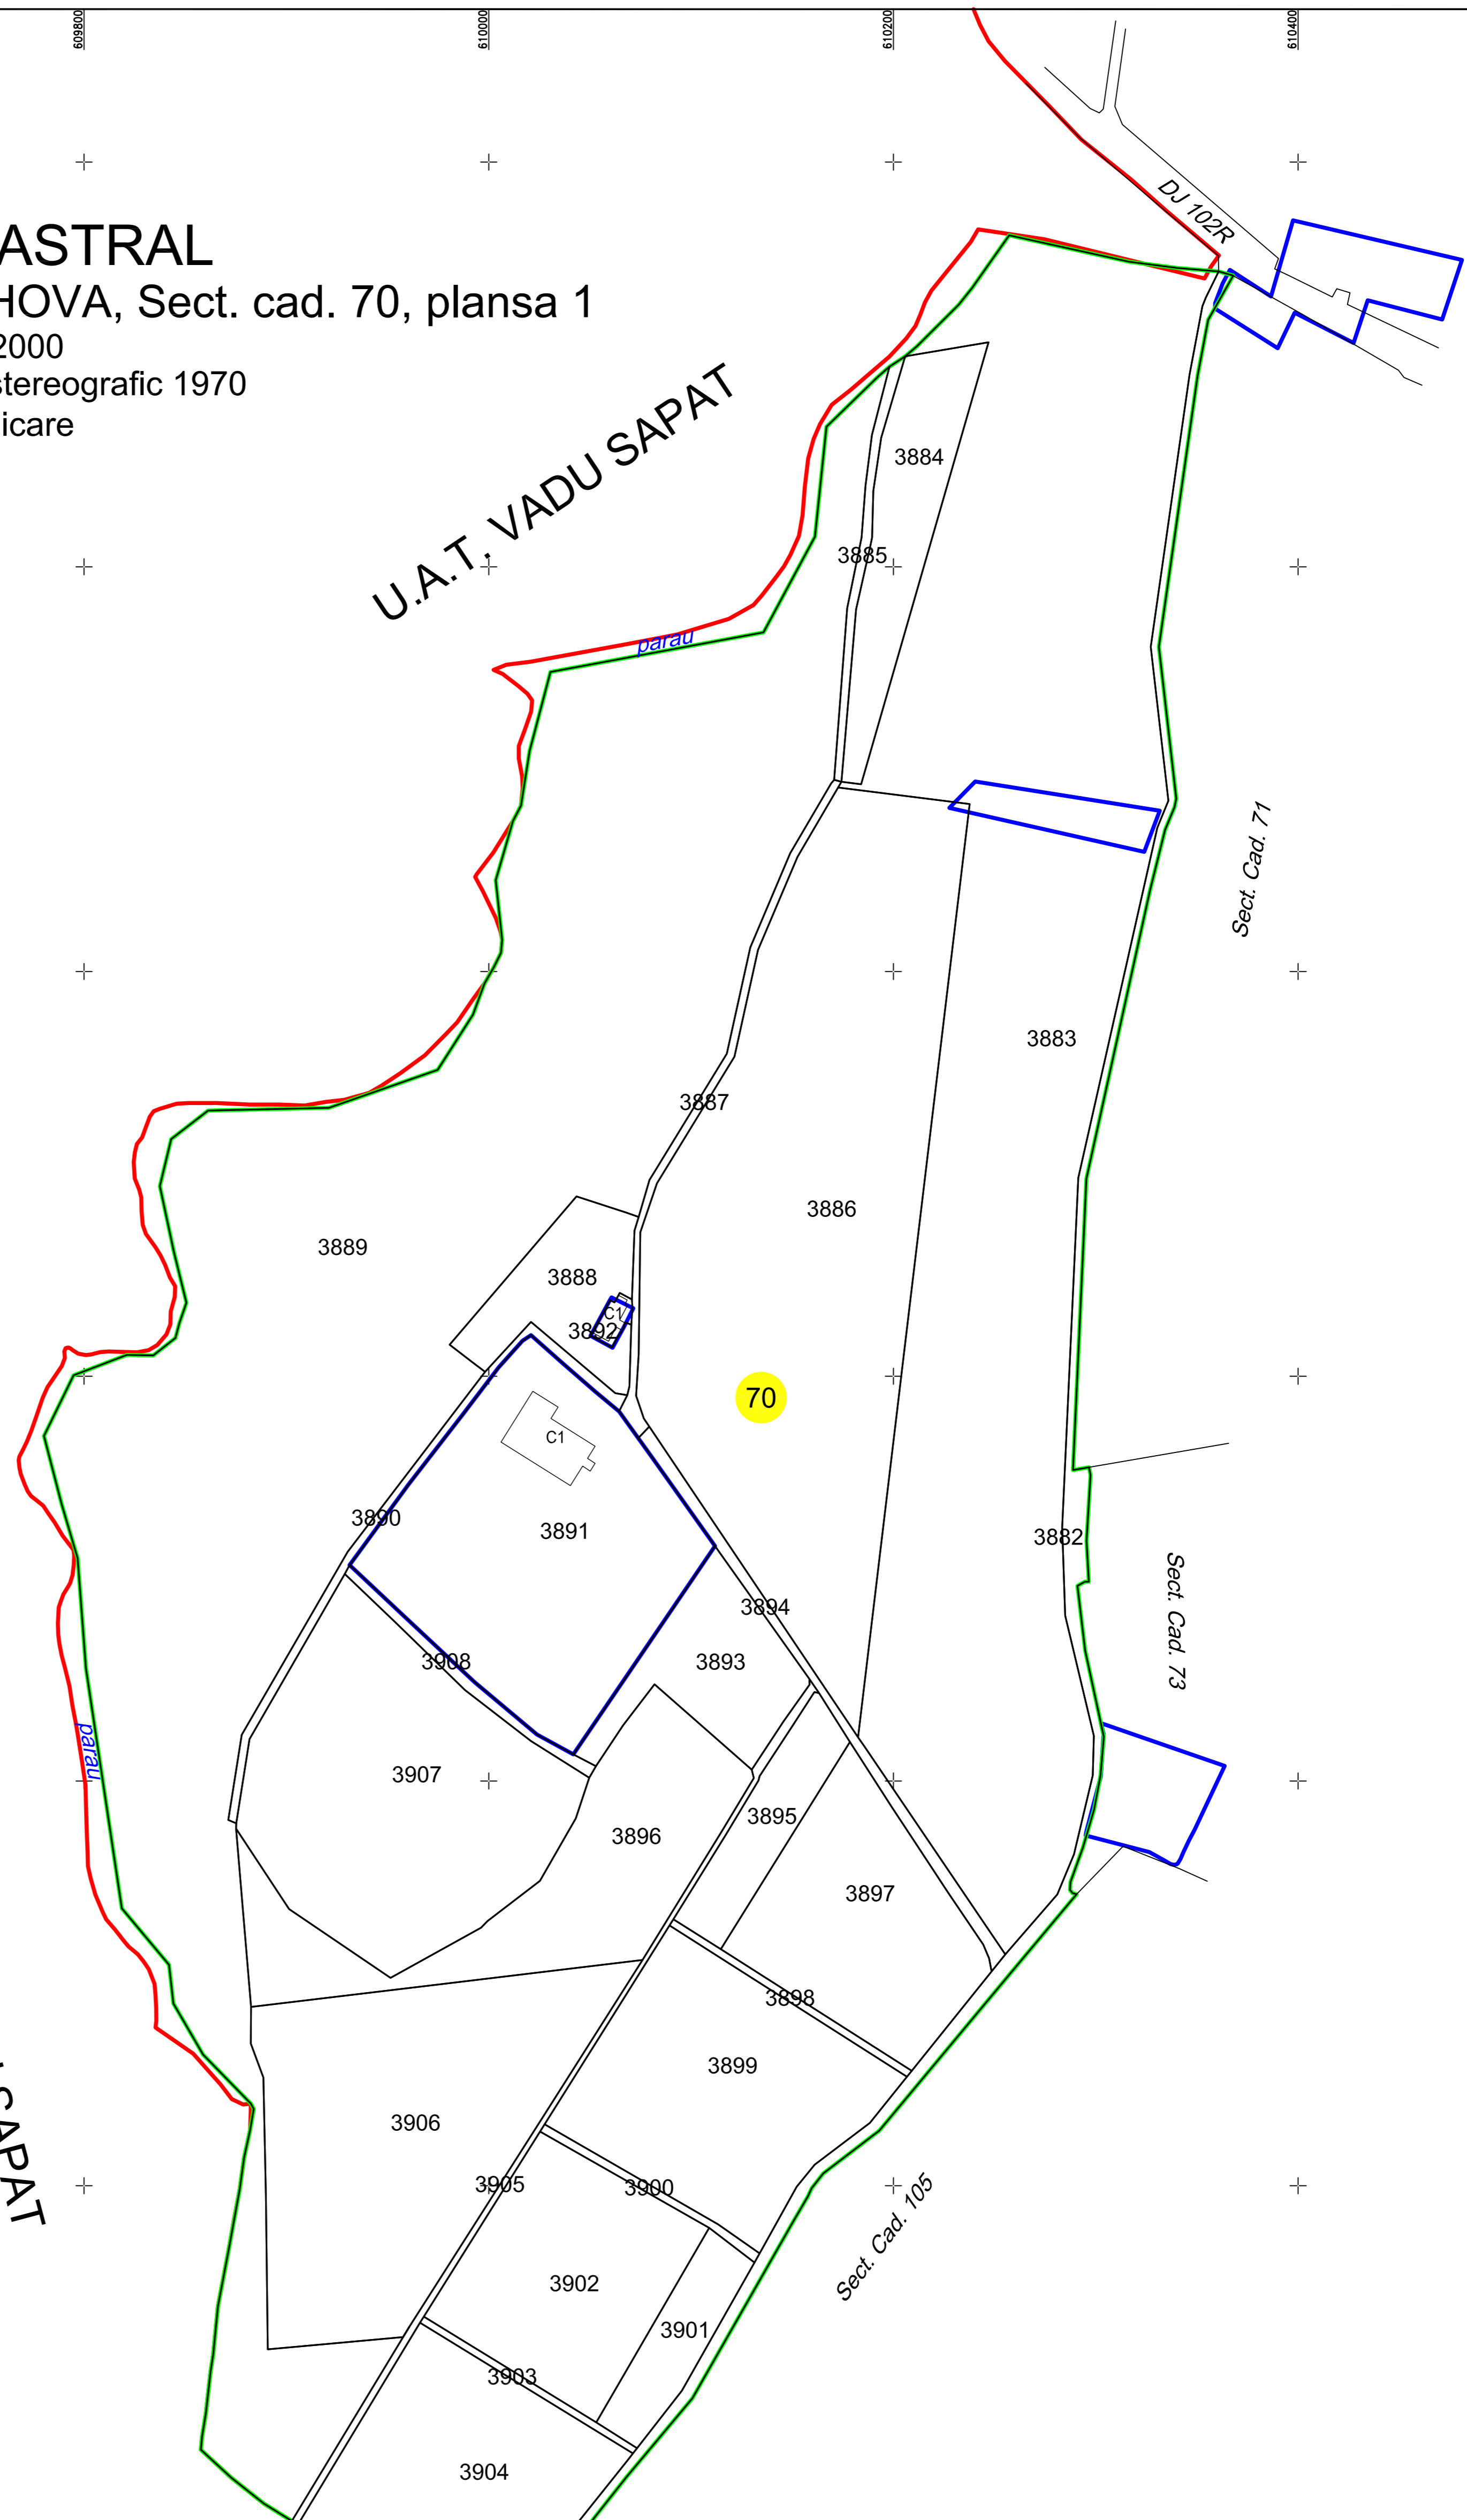

PLAN CADASTRAL
UAT: Gura Vadului, judetul: PRAHOVA, Sect. cad. 70, plansa 1
Scara 1:2000
Sistem de proiectie: stereografic 1970
Spre Publicare

U.A.T. VADU SAPAT

U.A.T. VADU SAPAT

Schita cu dispunerea sectorului cadastral
Scara 1:50000

LEGENDA

- Numar Sector **70**
- ID imobil 3886
- Cod constructie C1
- Limita sector
- Limita imobil
- Limita constructie
- Limita UAT
- Limita intravilan
- Numar tarla T 39

Executant:
NANESCU CONSTANTIN
Data: 11.03.2024