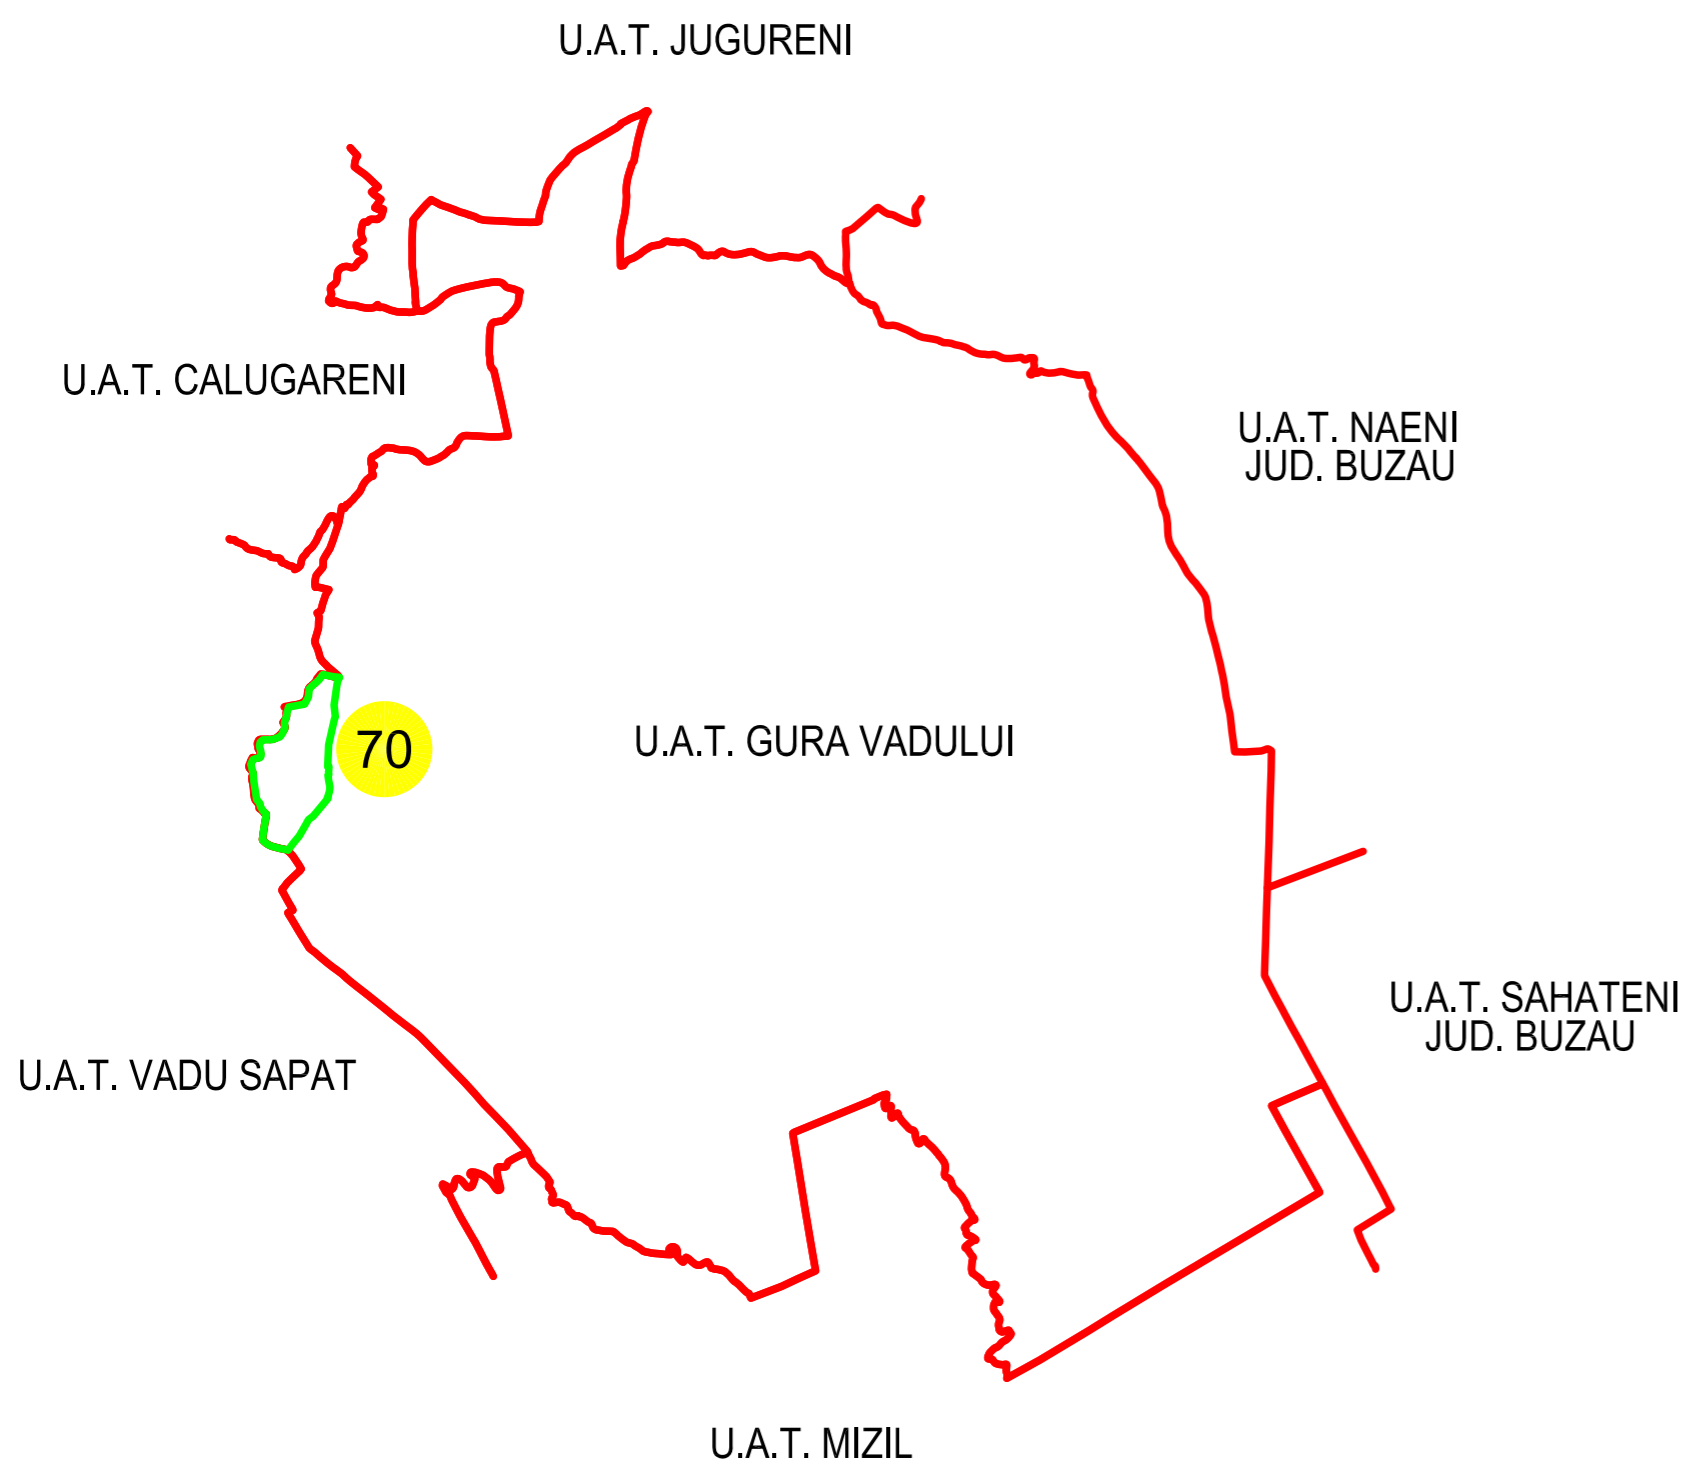

PLAN CADASTRAL
UAT: Gura Vadului, judetul: PRAHOVA, Sect. cad. 70, plansa 1
Scara 1:2000
Sistem de proiectie: stereografic 1970
Spre Publicare

U.A.T. VADU SAPAT

U.A.T. VADU SAPAT

Schita cu dispunerea sectorului cadastral
Scara 1:50000

LEGENDA

- Numar Sector **70**
- ID imobil 3886
- Cod constructie C1
- Limita sector
- Limita imobil
- Limita constructie
- Limita UAT
- Limita intravilan
- Numar tarla T 39

Executant:
NANESCU CONSTANTIN
Data: 11.03.2024