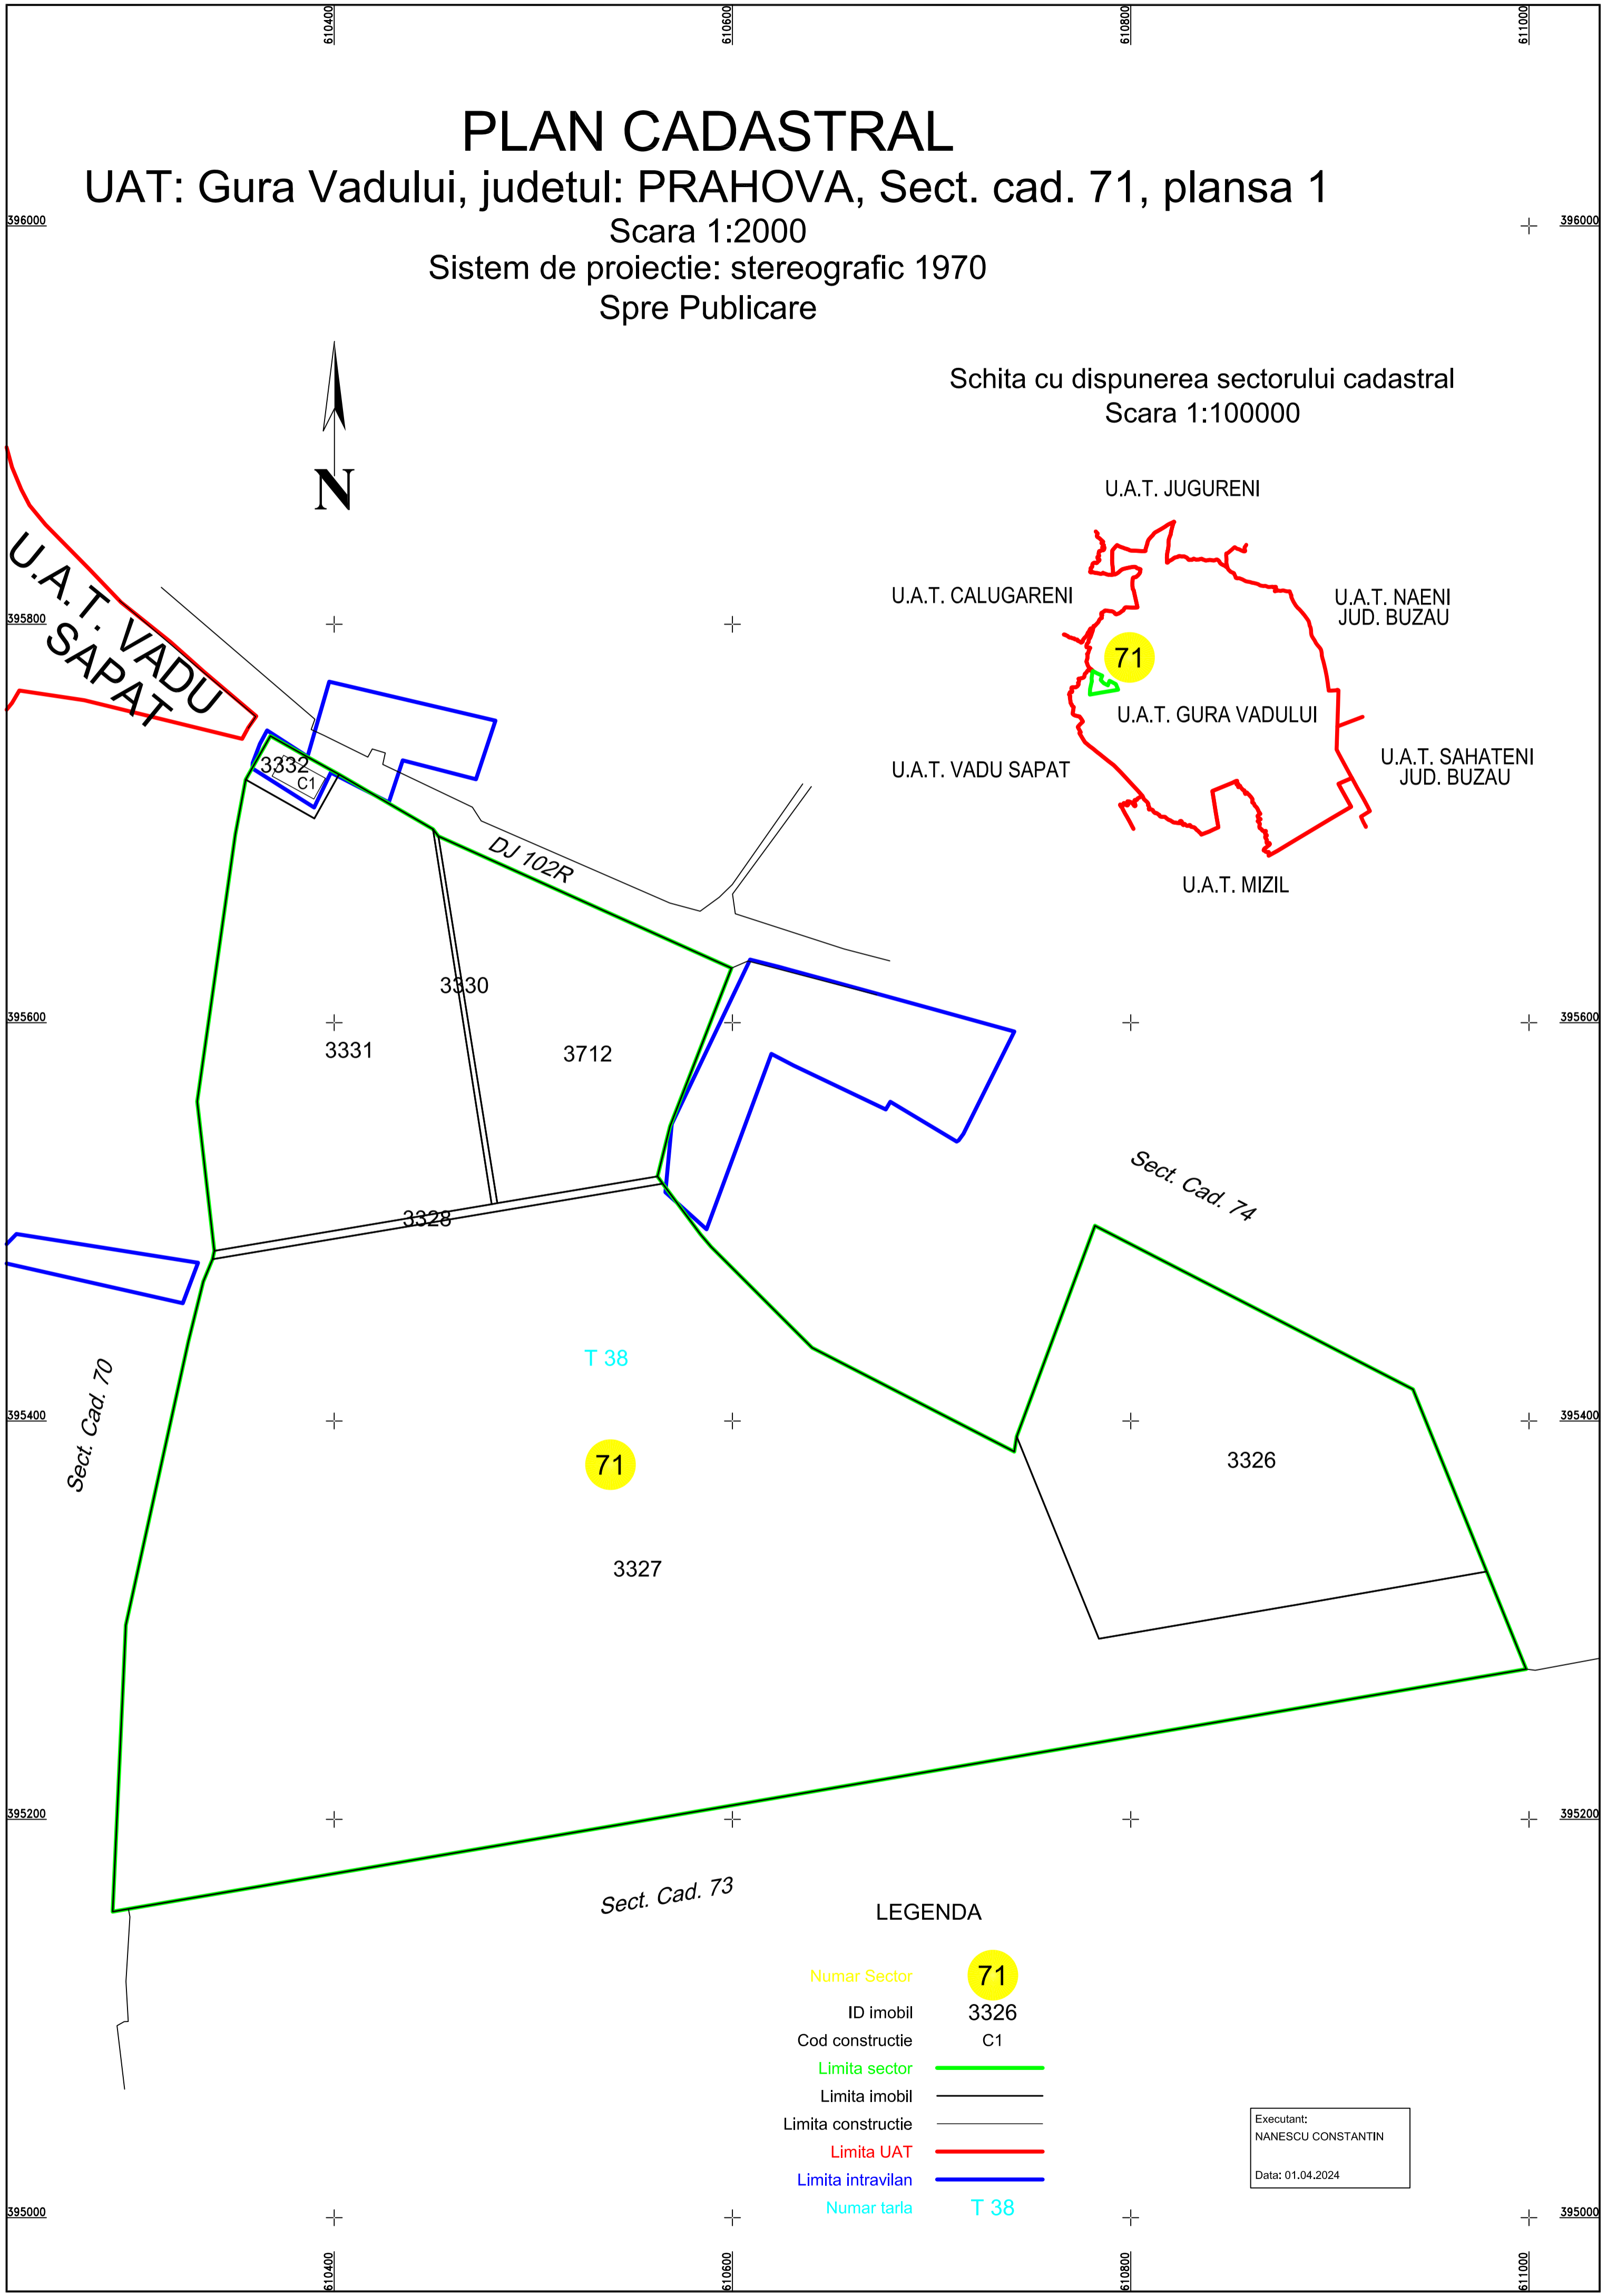

# PLAN CADASTRAL

UAT: Gura Vadului, judetul: PRAHOVA, Sect. cad. 71, plansa 1

Scara 1:2000

Sistem de proiectie: stereografic 1970

Spre Publicare

Schita cu dispunerea sectorului cadastral  
Scara 1:100000

## LEGENDA

- Numar Sector **71**
- ID imobil 3326
- Cod constructie C1
- Limita sector —
- Limita imobil —
- Limita constructie —
- Limita UAT —
- Limita intravilan —
- Numar tarla T 38

Executant:  
NANESCU CONSTANTIN  
Data: 01.04.2024