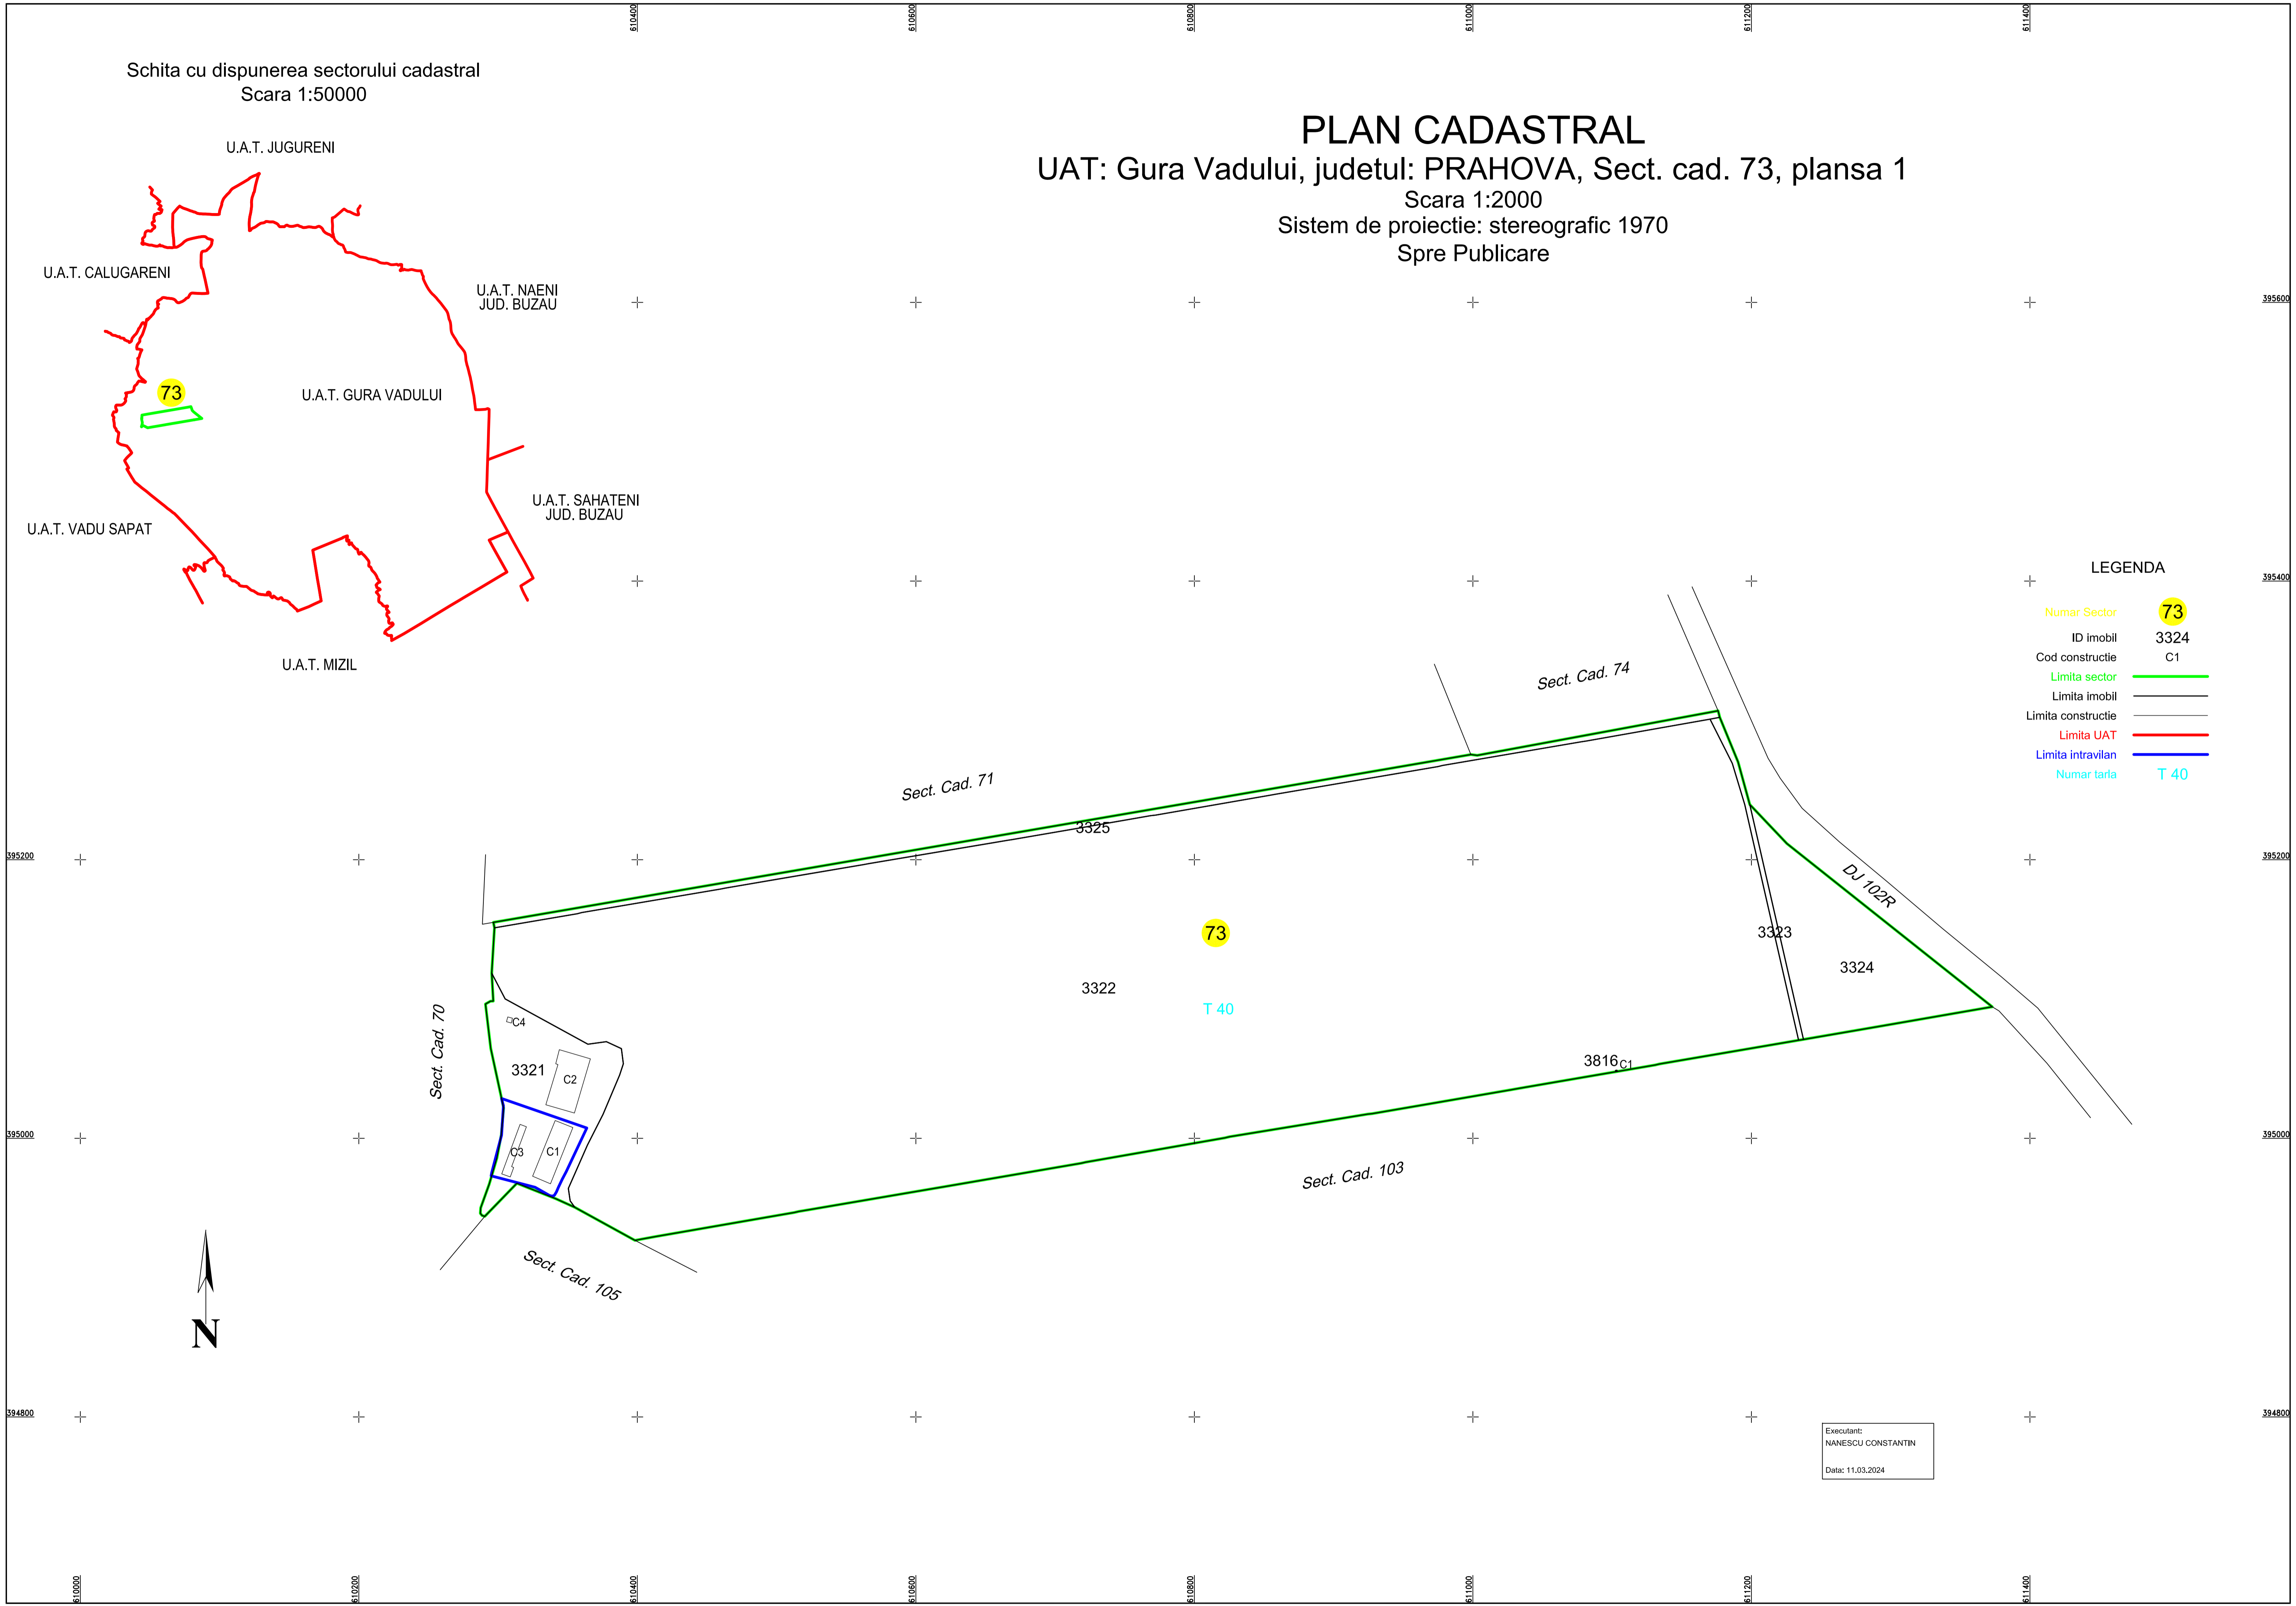

Schita cu dispunerea sectorului cadastral
Scara 1:50000

U.A.T. JUGURENI

U.A.T. CALUGARENI

U.A.T. NAENI
JUD. BUZAU

U.A.T. GURA VADULUI

U.A.T. SAHATENI
JUD. BUZAU

U.A.T. VADU SAPAT

U.A.T. MIZIL

PLAN CADASTRAL

UAT: Gura Vadului, judetul: PRAHOVA, Sect. cad. 73, plansa 1
Scara 1:2000
Sistem de proiectie: stereografic 1970
Spre Publicare

LEGENDA

Numar Sector	73
ID imobil	3324
Cod constructie	C1
Limita sector	—
Limita imobil	—
Limita constructie	—
Limita UAT	—
Limita intravilan	—
Numar tarla	T 40

Executant:
NANESCU CONSTANTIN
Data: 11.03.2024