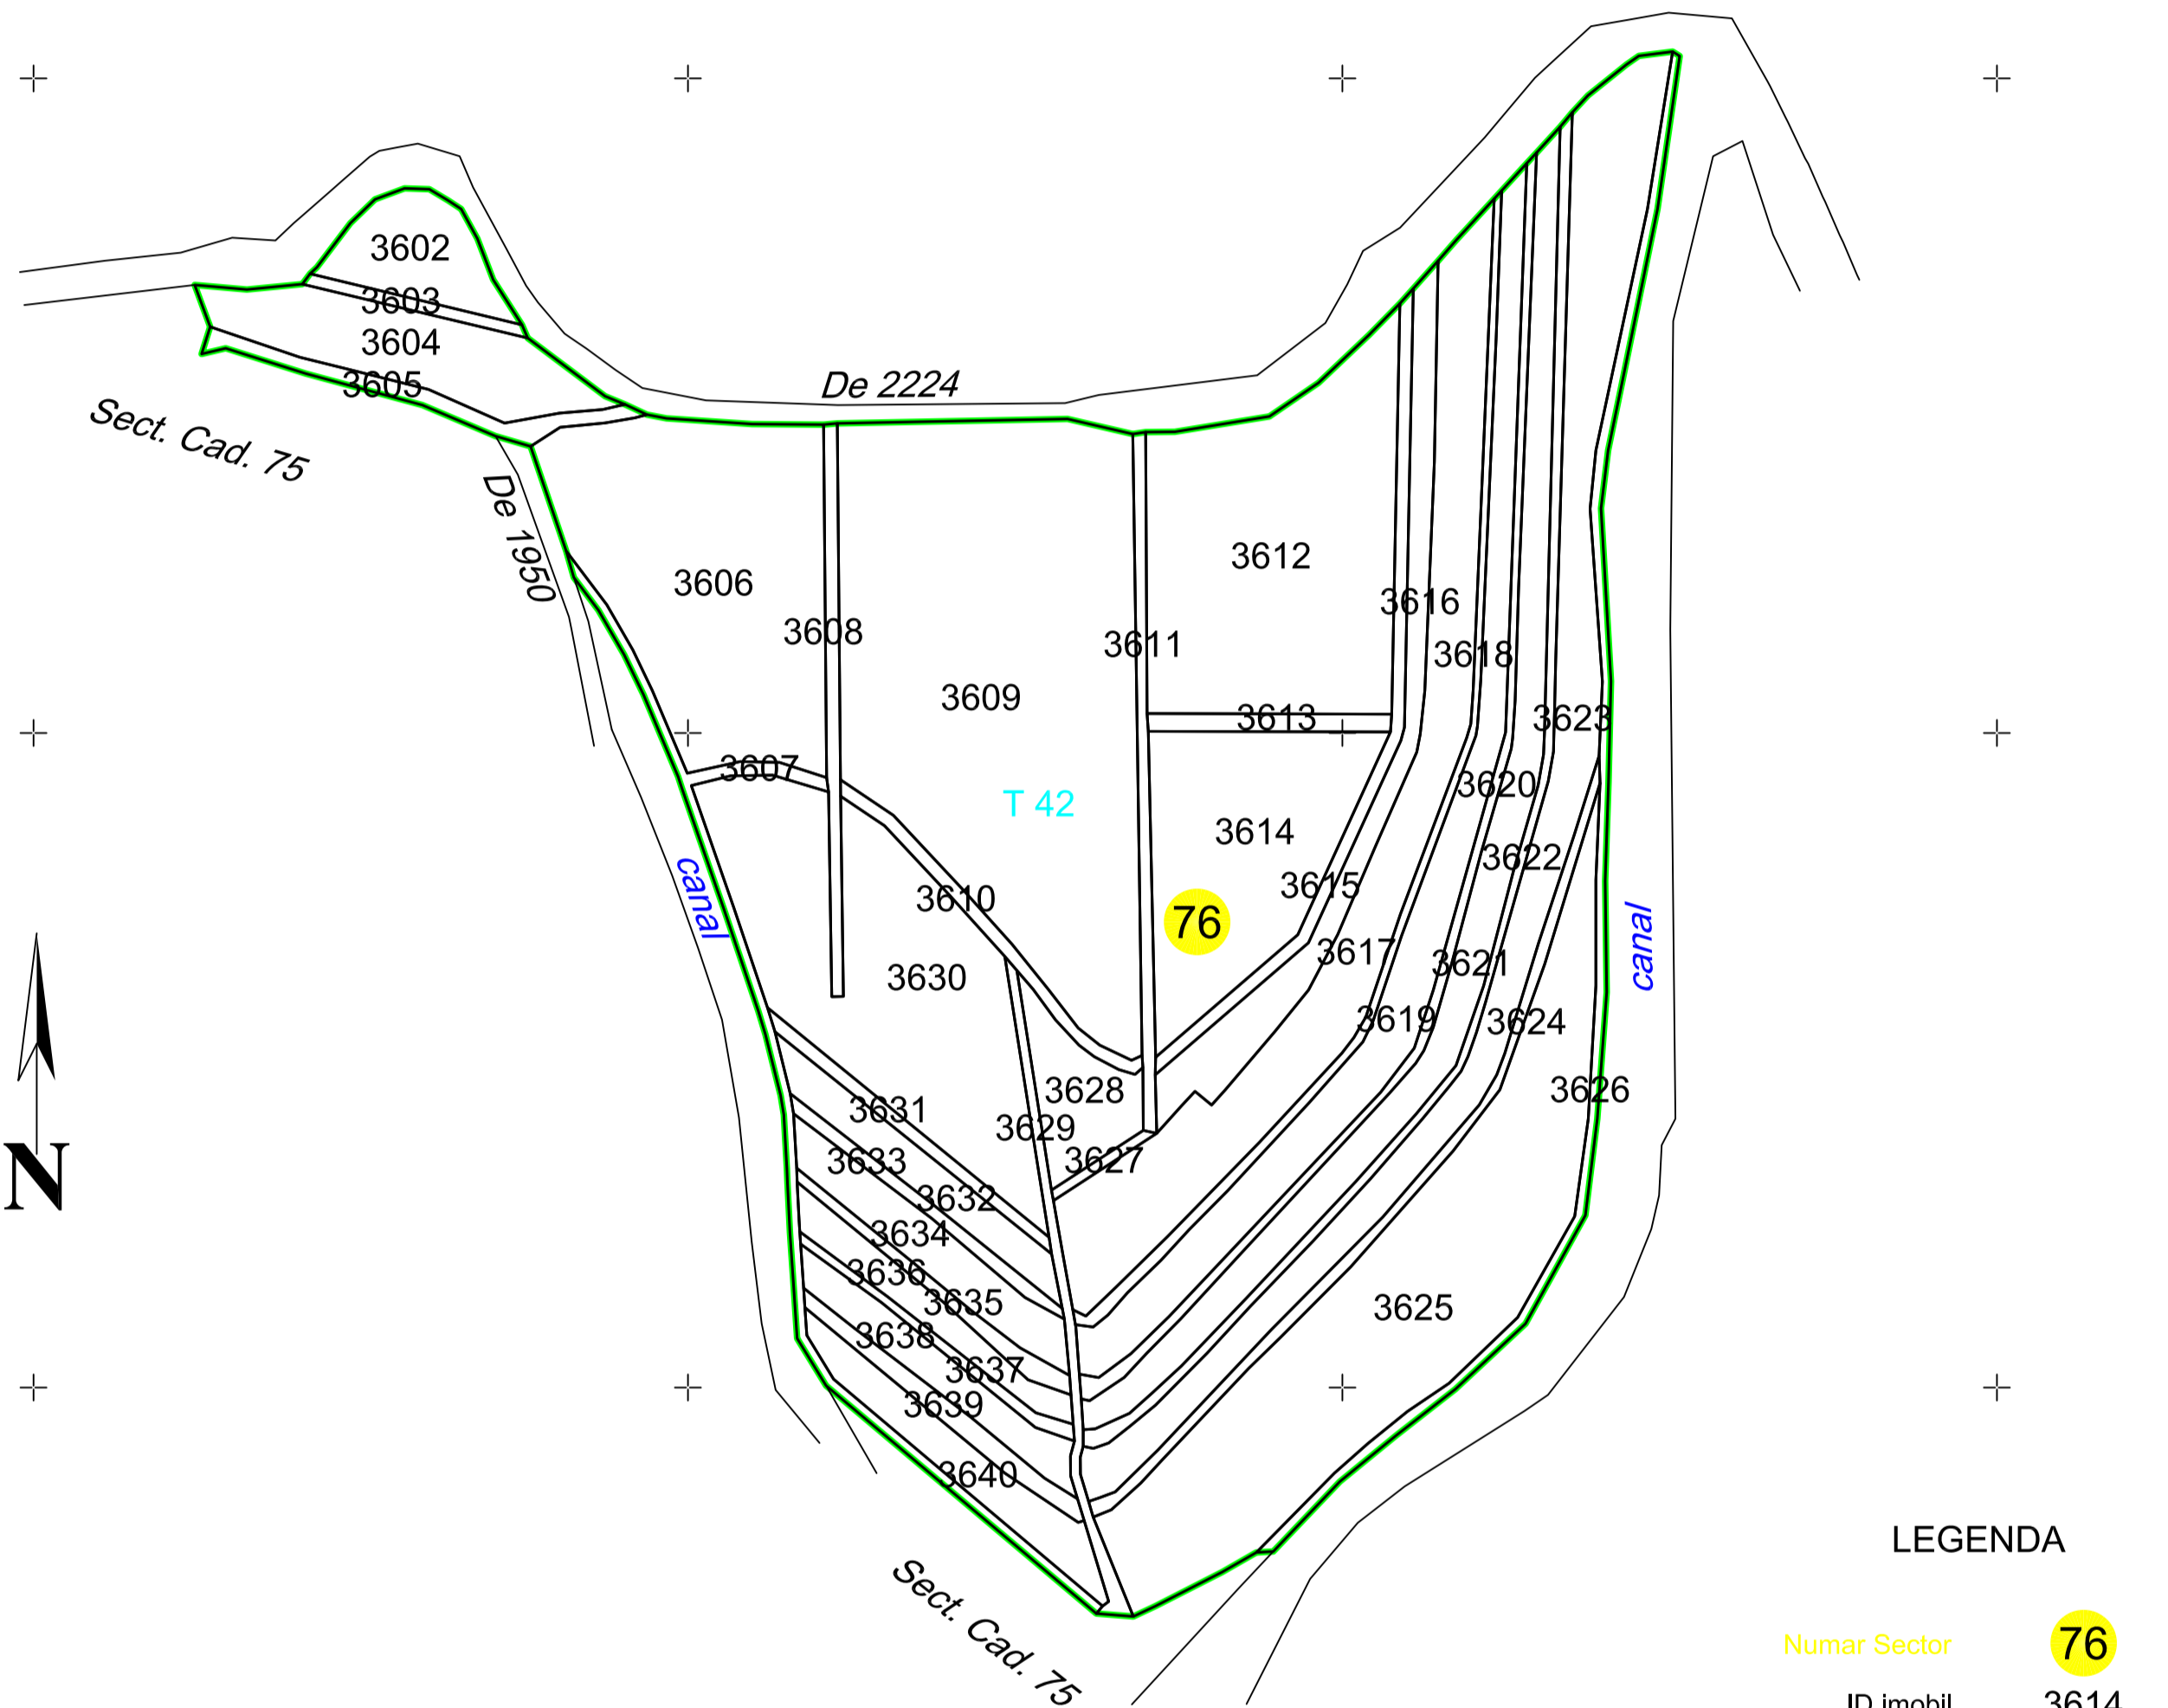

PLAN CADASTRAL

UAT: Gura Vadului, judetul: PRAHOVA, Sect. cad. 76, plansa 1

Scara 1:2000
Sistem de proiectie: stereografic 1970
Spre Publicare

LEGENDA

Numar Sector	76
ID imobil	3614
Limita sector	—
Limita imobil	—
Limita UAT	—
Numar tarla	T 42

Schita cu dispunerea sectorului cadastral
Scara 1:100000

Executant:
NANESCU CONSTANTIN
Data: 11.03.2024