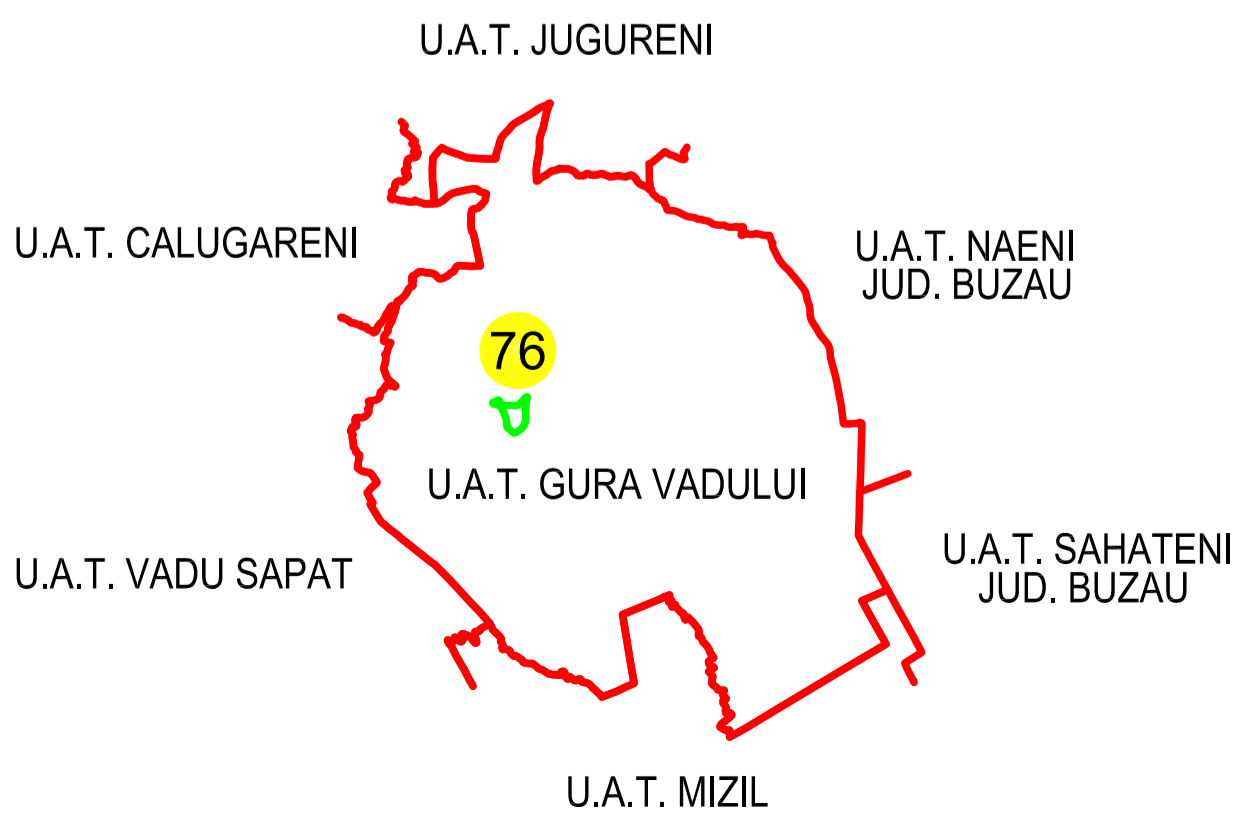

PLAN CADASTRAL

UAT: Gura Vadului, judetul: PRAHOVA, Sect. cad. 76, plansa 1

Scara 1:2000
Sistem de proiectie: stereografic 1970
Spre Publicare

LEGENDA

Numar Sector	76
ID imobil	3614
Limita sector	—
Limita imobil	—
Limita UAT	—
Numar tarla	T 42

Schita cu dispunerea sectorului cadastral
Scara 1:100000

Executant:
NANESCU CONSTANTIN
Data: 11.03.2024