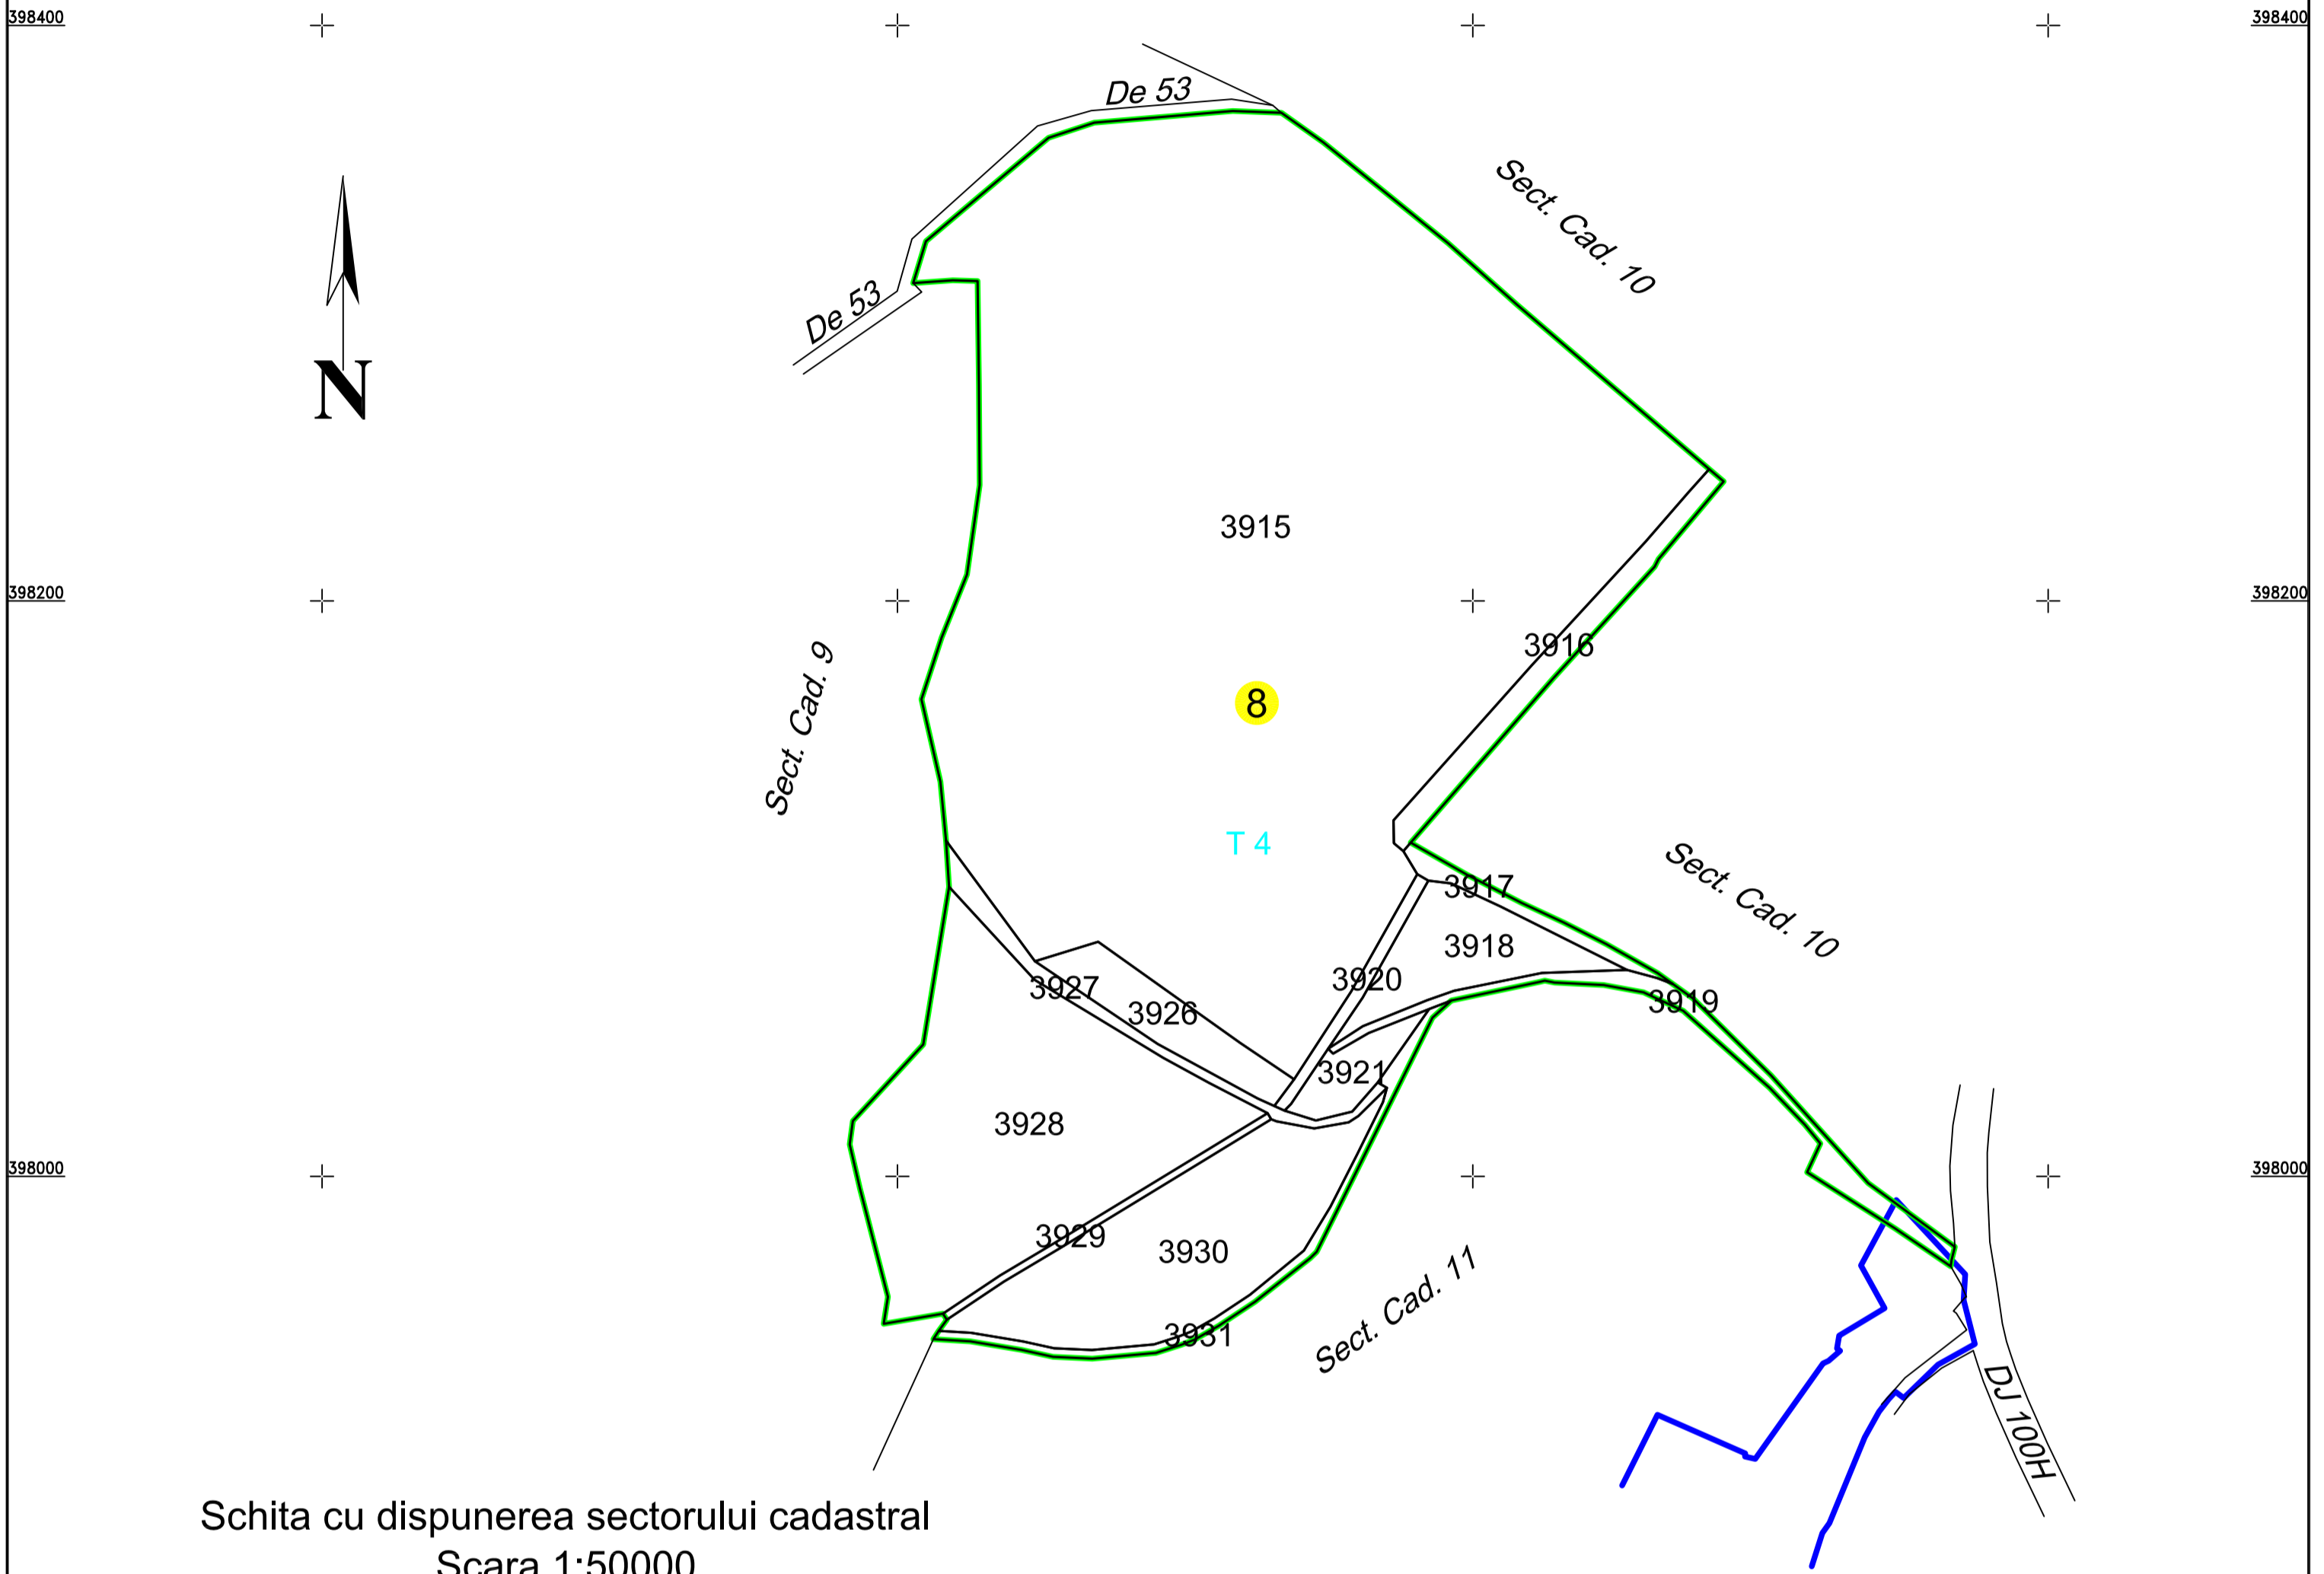

PLAN CADASTRAL

UAT: Gura Vadului, judetul: PRAHOVA, Sect. cad. 8, plansa 1

Scara 1:2000
Sistem de proiectie: stereografic 1970
Spre Publicare

Schita cu dispunerea sectorului cadastral
Scara 1:50000

U.A.T. JUGURENI

U.A.T. CALUGARENI

U.A.T. NAENI
JUD. BUZAU

U.A.T. GURA VADULUI

U.A.T. SAHATENI
JUD. BUZAU

U.A.T. VADU SAPAT

U.A.T. MIZIL

LEGENDA

- Numar Sector **8**
- ID imobil 3915
- Limita sector
- Limita imobil
- Limita UAT
- Limita intravilan
- Numar tarla T 4