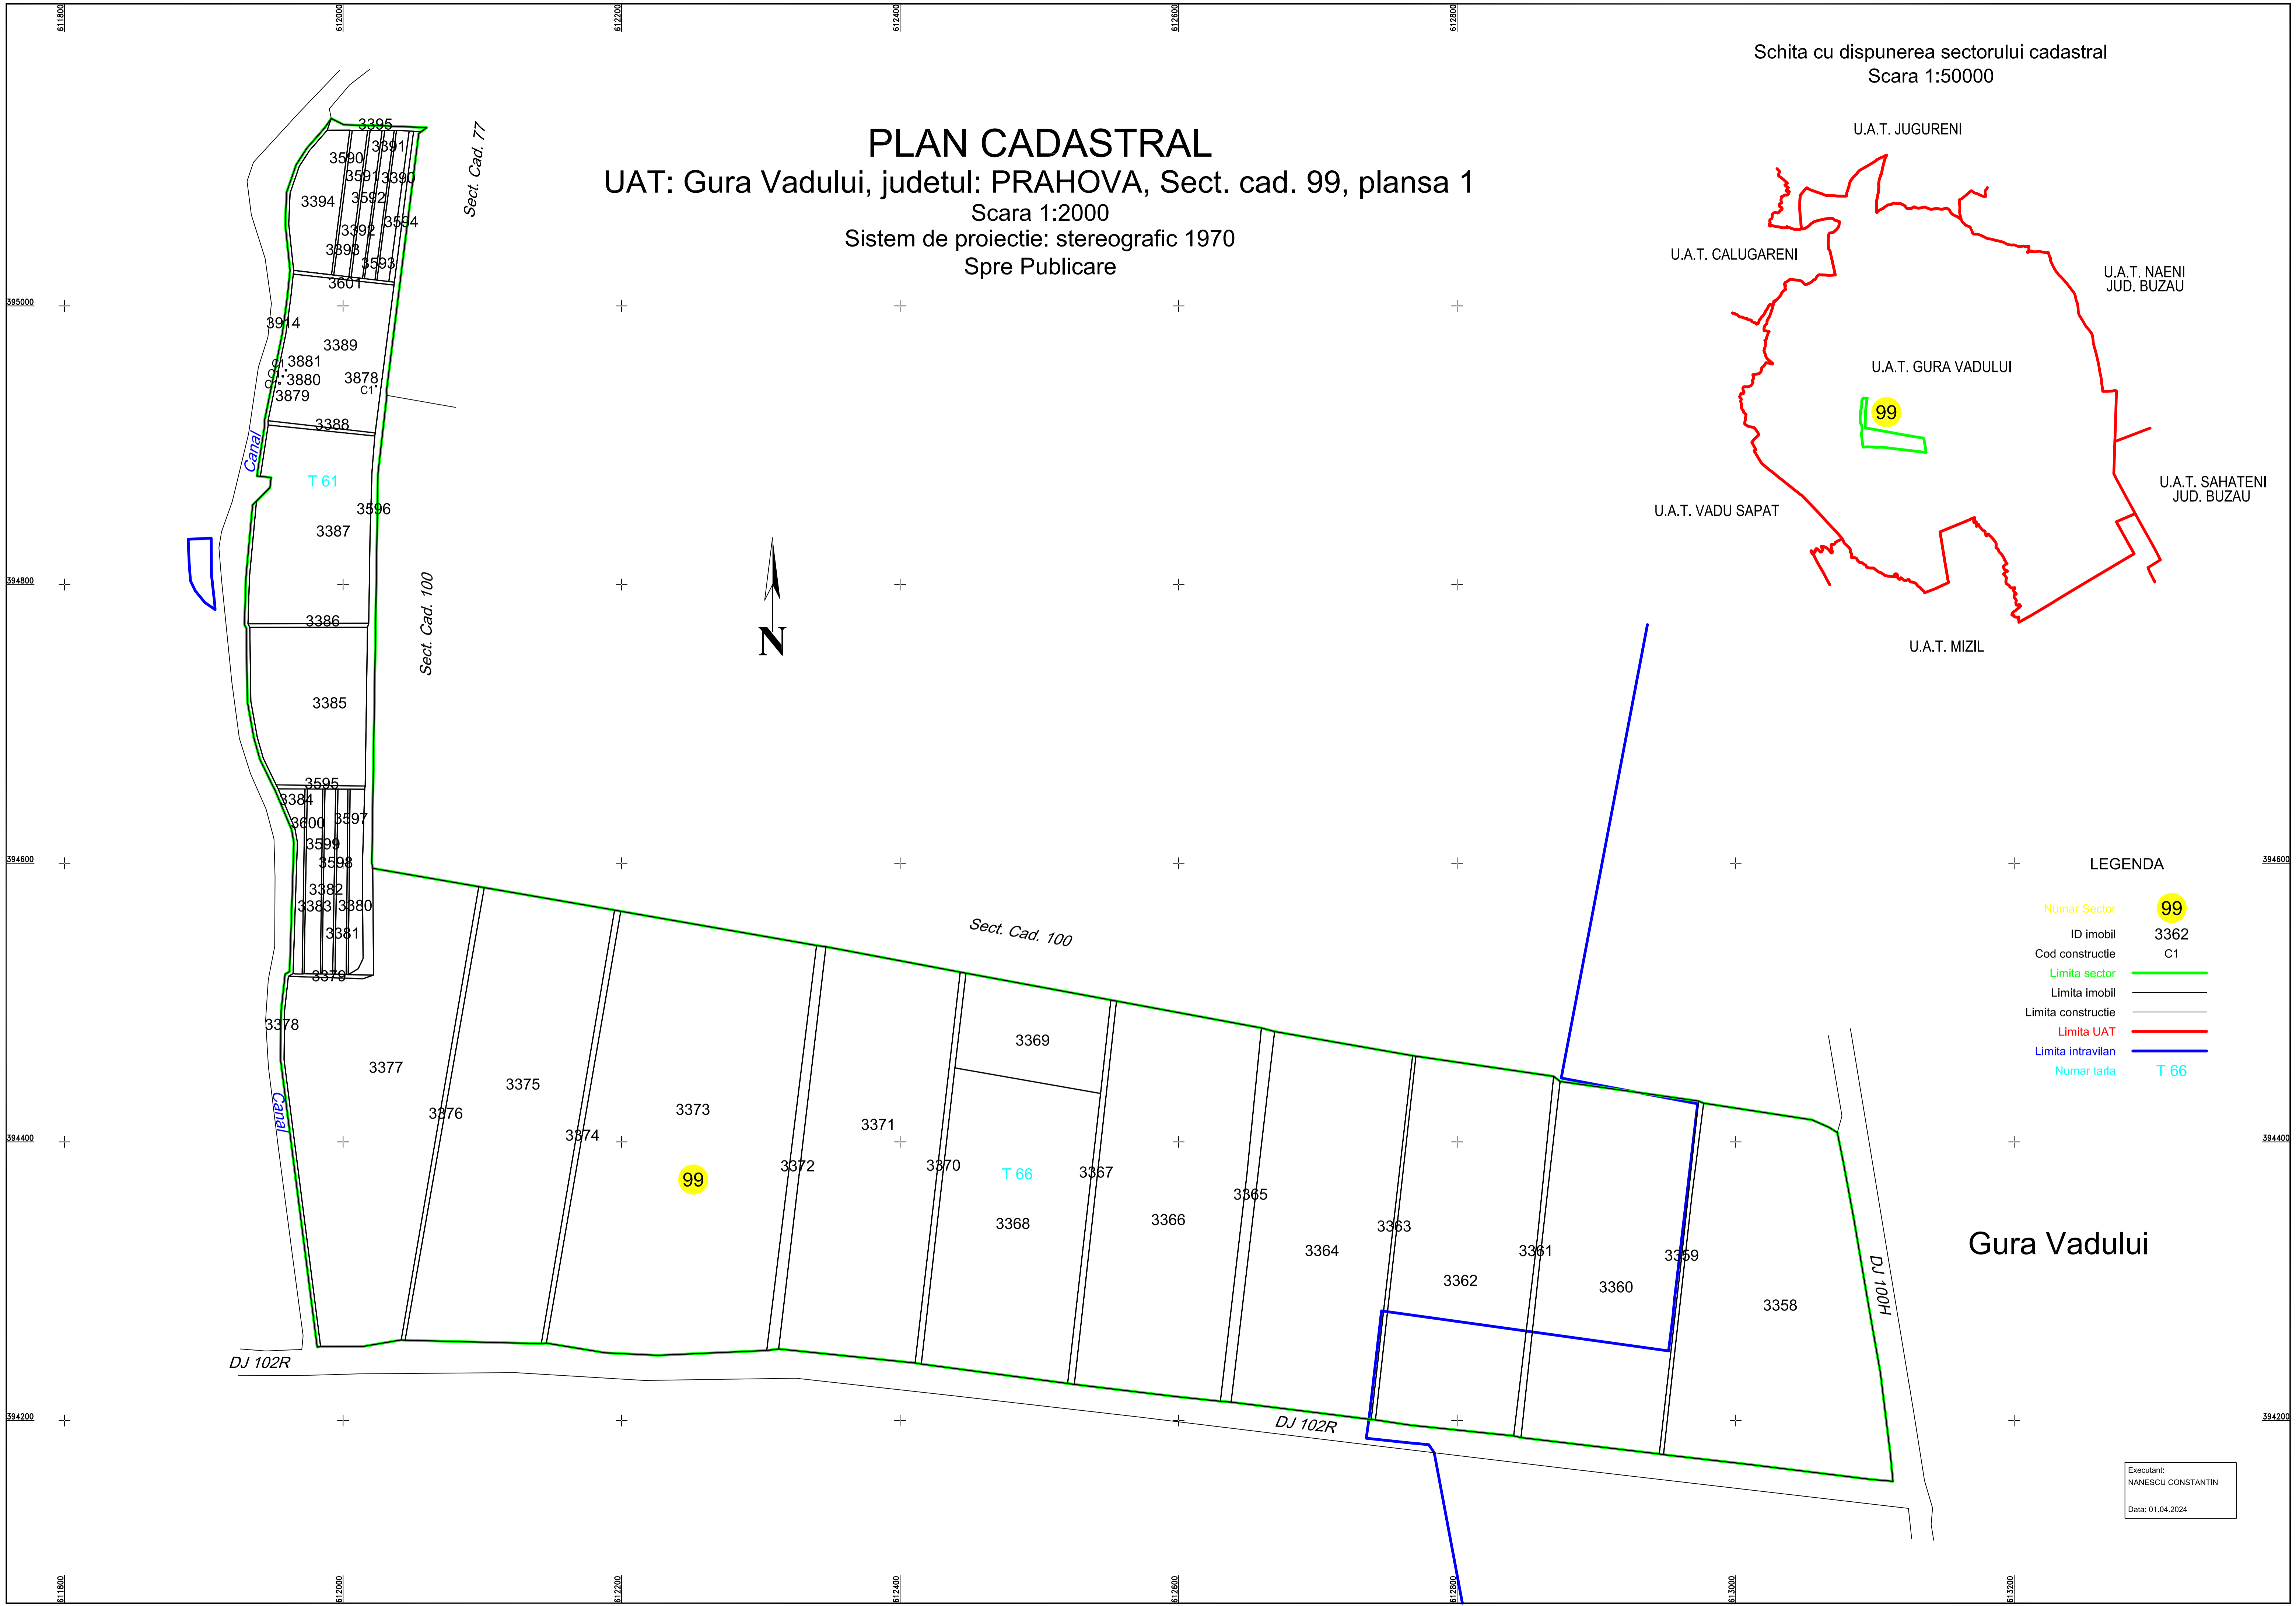

Schita cu dispunerea sectorului cadastral
Scara 1:50000

PLAN CADASTRAL

UAT: Gura Vadului, judetul: PRAHOVA, Sect. cad. 99, plansa 1
Scara 1:2000
Sistem de proiectie: stereografic 1970
Spre Publicare

U.A.T. JUGURENI

U.A.T. CALUGARENI

U.A.T. NAENI
JUD. BUZAU

U.A.T. GURA VADULUI

U.A.T. SAHATENI
JUD. BUZAU

U.A.T. VADU SAPAT

U.A.T. MIZIL

LEGENDA

- Numar Sector **99**
- ID imobil 3362
- Cod constructie C1
- Limita sector —
- Limita imobil —
- Limita constructie —
- Limita UAT —
- Limita intravilan —
- Numar tarla T 66

Gura Vadului

Executant:
NANESCU CONSTANTIN
Data: 01.04.2024