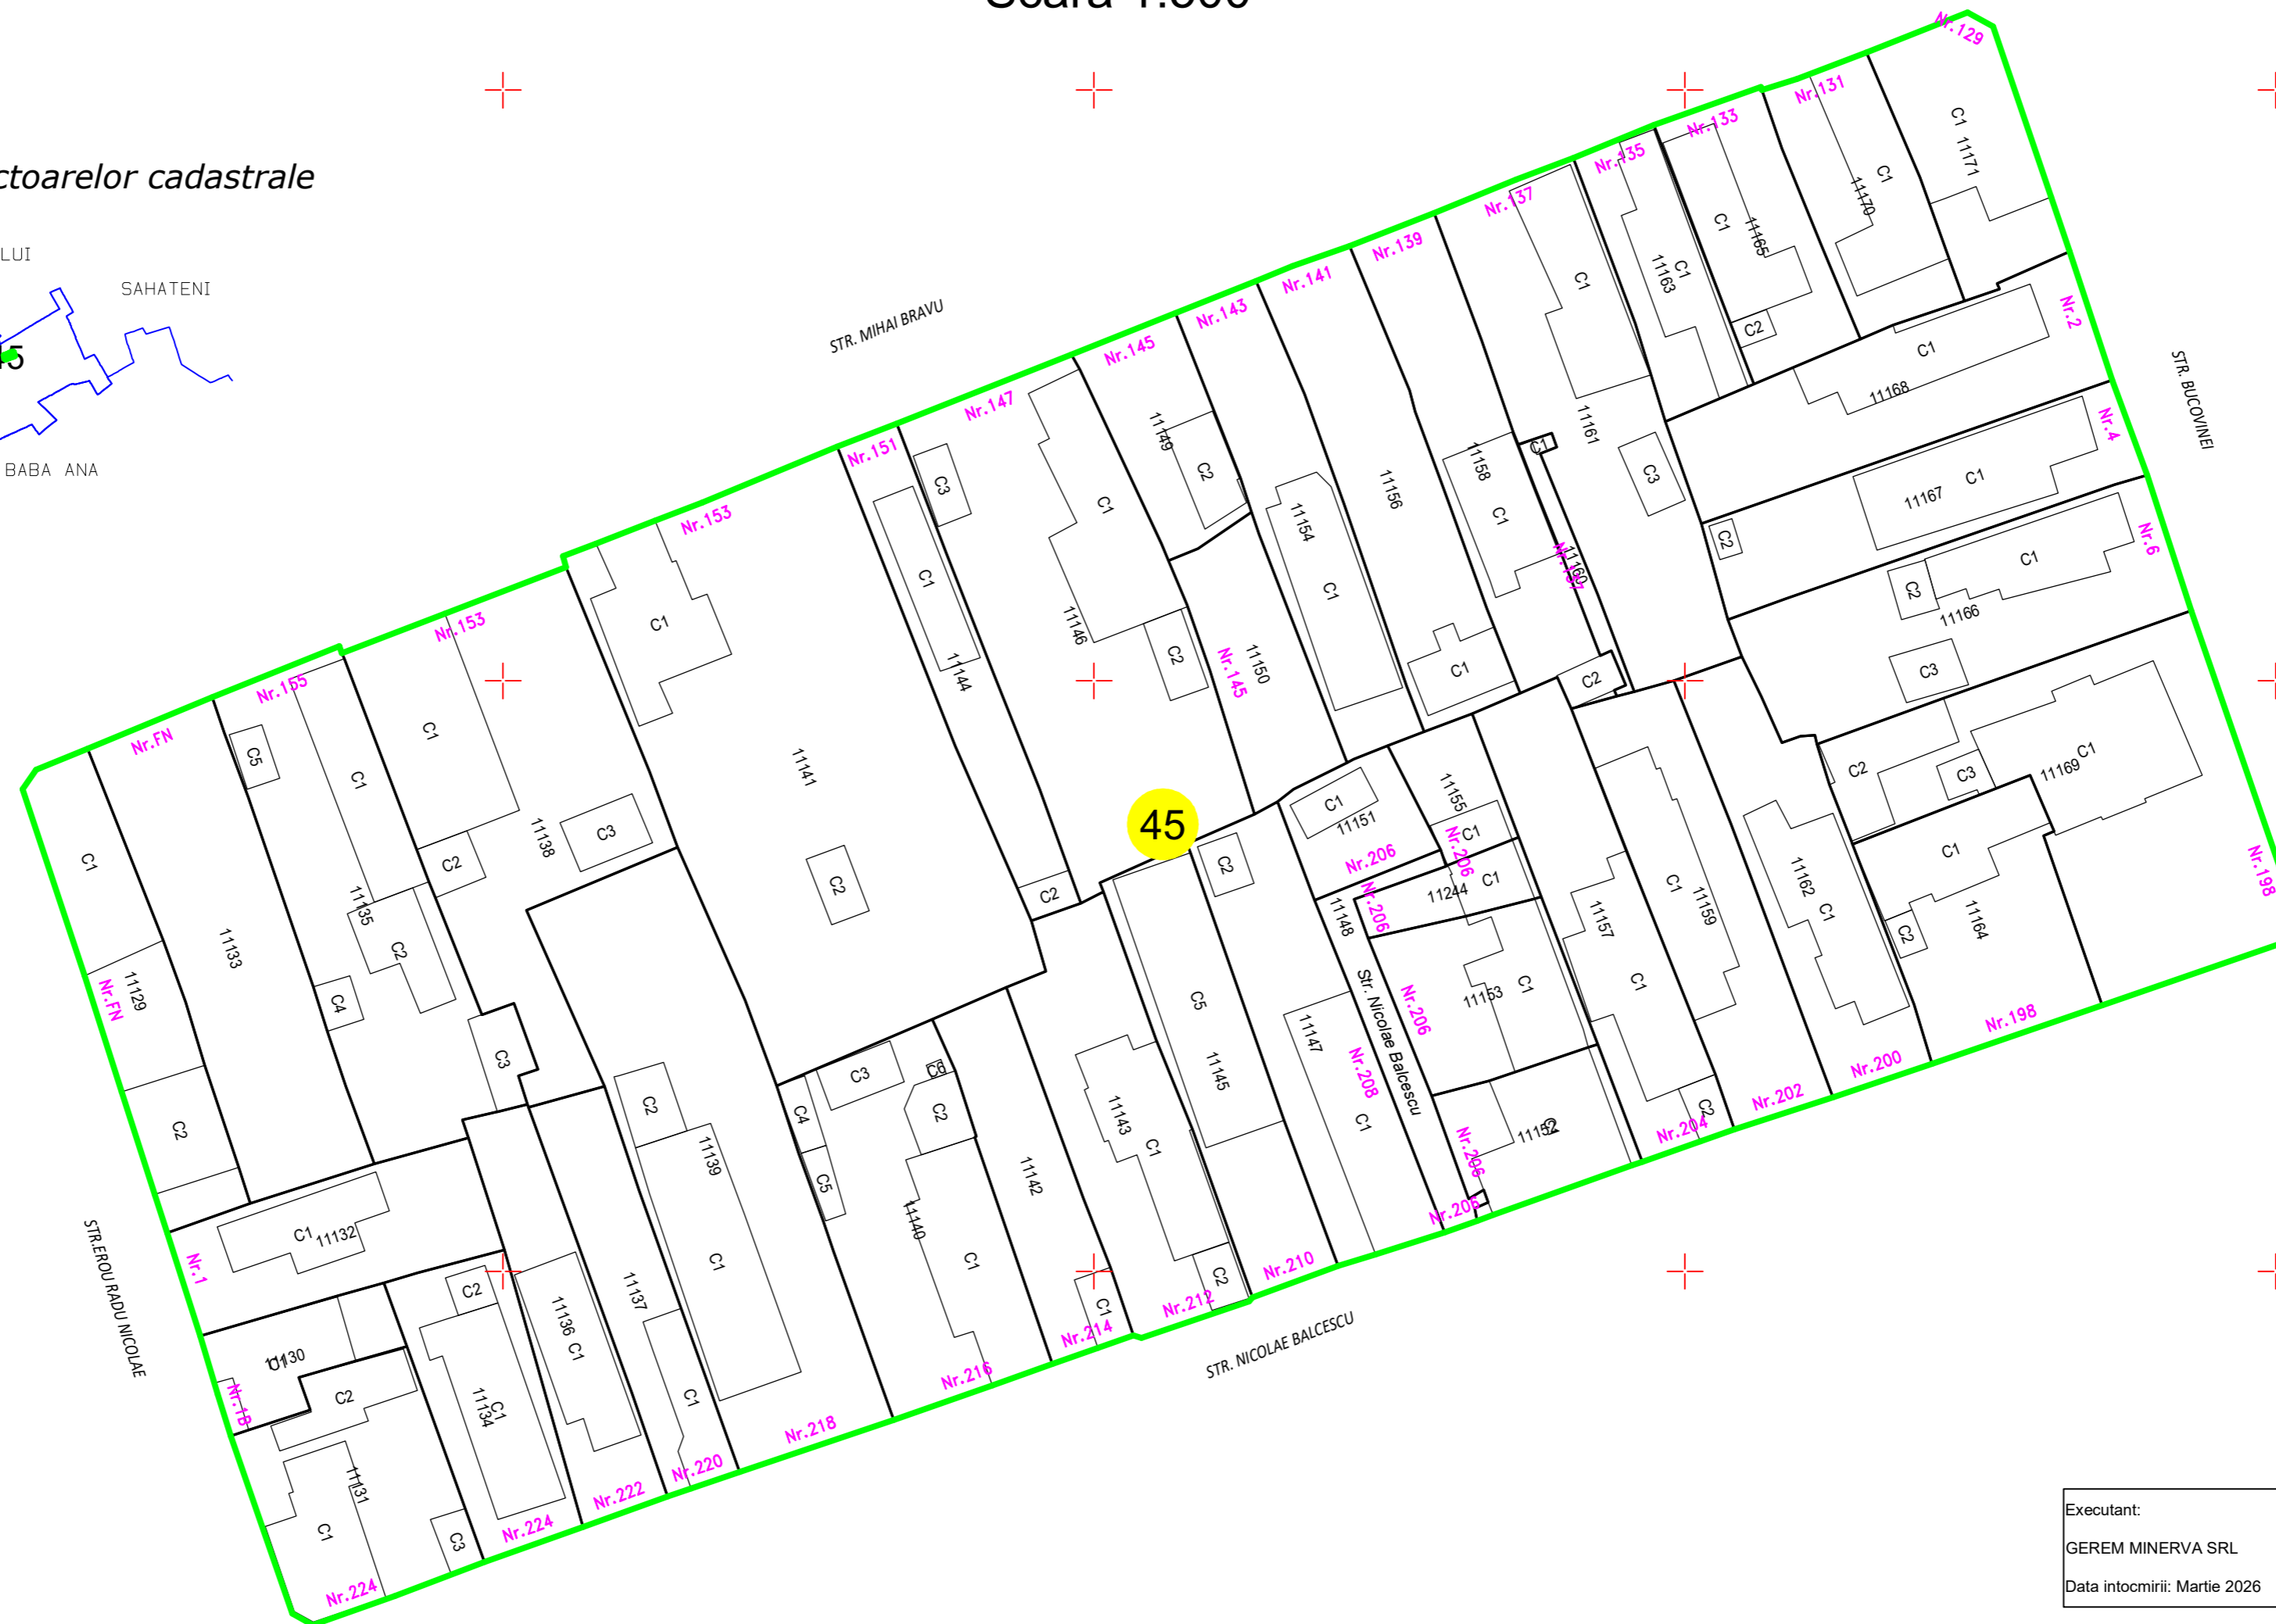

PLAN CADASTRAL

UAT: MIZIL, JUDETUL PRAHOVA

Sector cadastral 45

Scara 1:500

Schita dispunerii sectoarelor cadastrale

LEGENDA:

Limita sector cadastral
 Limita tarla
 Limita imobil
 Limita constructii
 ID imobil 11134
 Nr postal #

Sector cadastral **45**

Tarla **84**

Executant:
 GEREM MINERVA SRL
 Data intocmirii: Martie 2026

Spre publicare
 sistem de proiectie STEREO 70