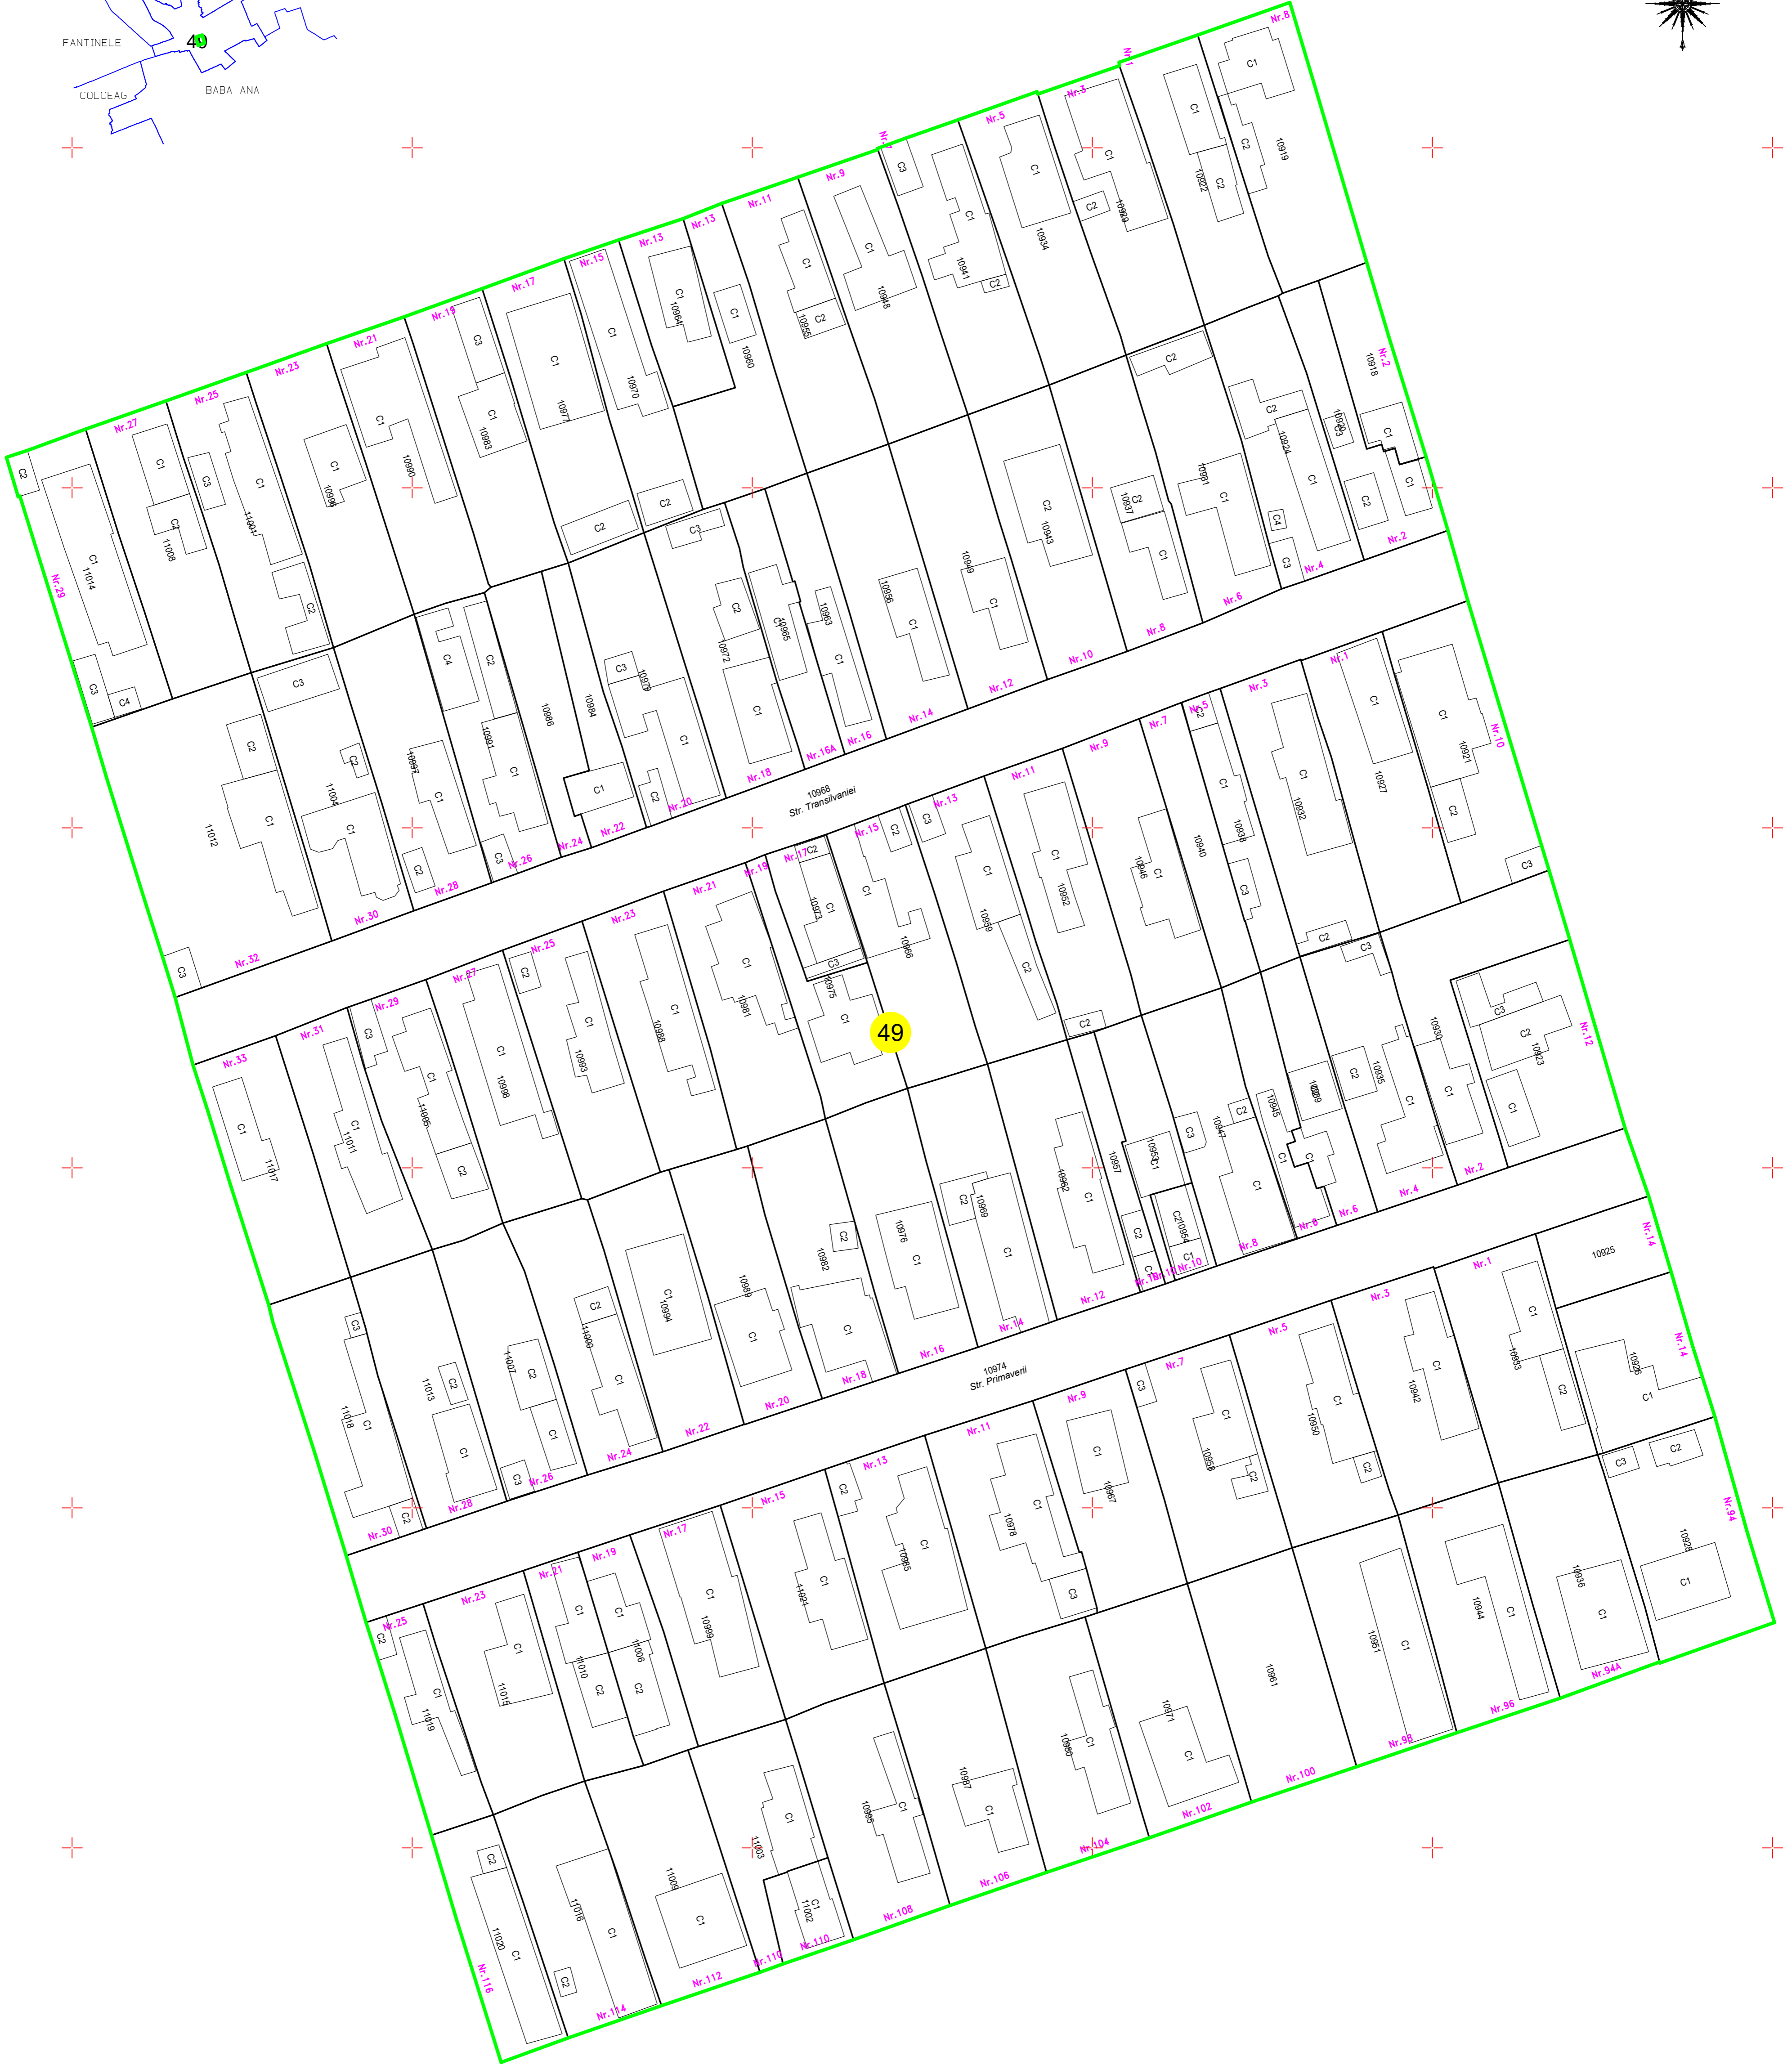

PLAN CADASTRAL

UAT: MIZIL, JUDETUL PRAHOVA

Sector cadastral 49

Scara 1:500

Schita dispunerii sectoarelor cadastrale

LEGENDA:

- Limita sector cadastral
- Limita tarla
- Limita imobil
- Limita constructii
- ID imobil
- Nr postal

Sector cadastral
Tarla

49

86

Executant:
GEREM MINERVA SRL
Data intocmirii: Martie 2026
Spre publicare
sistem de proiectie STEREO 70