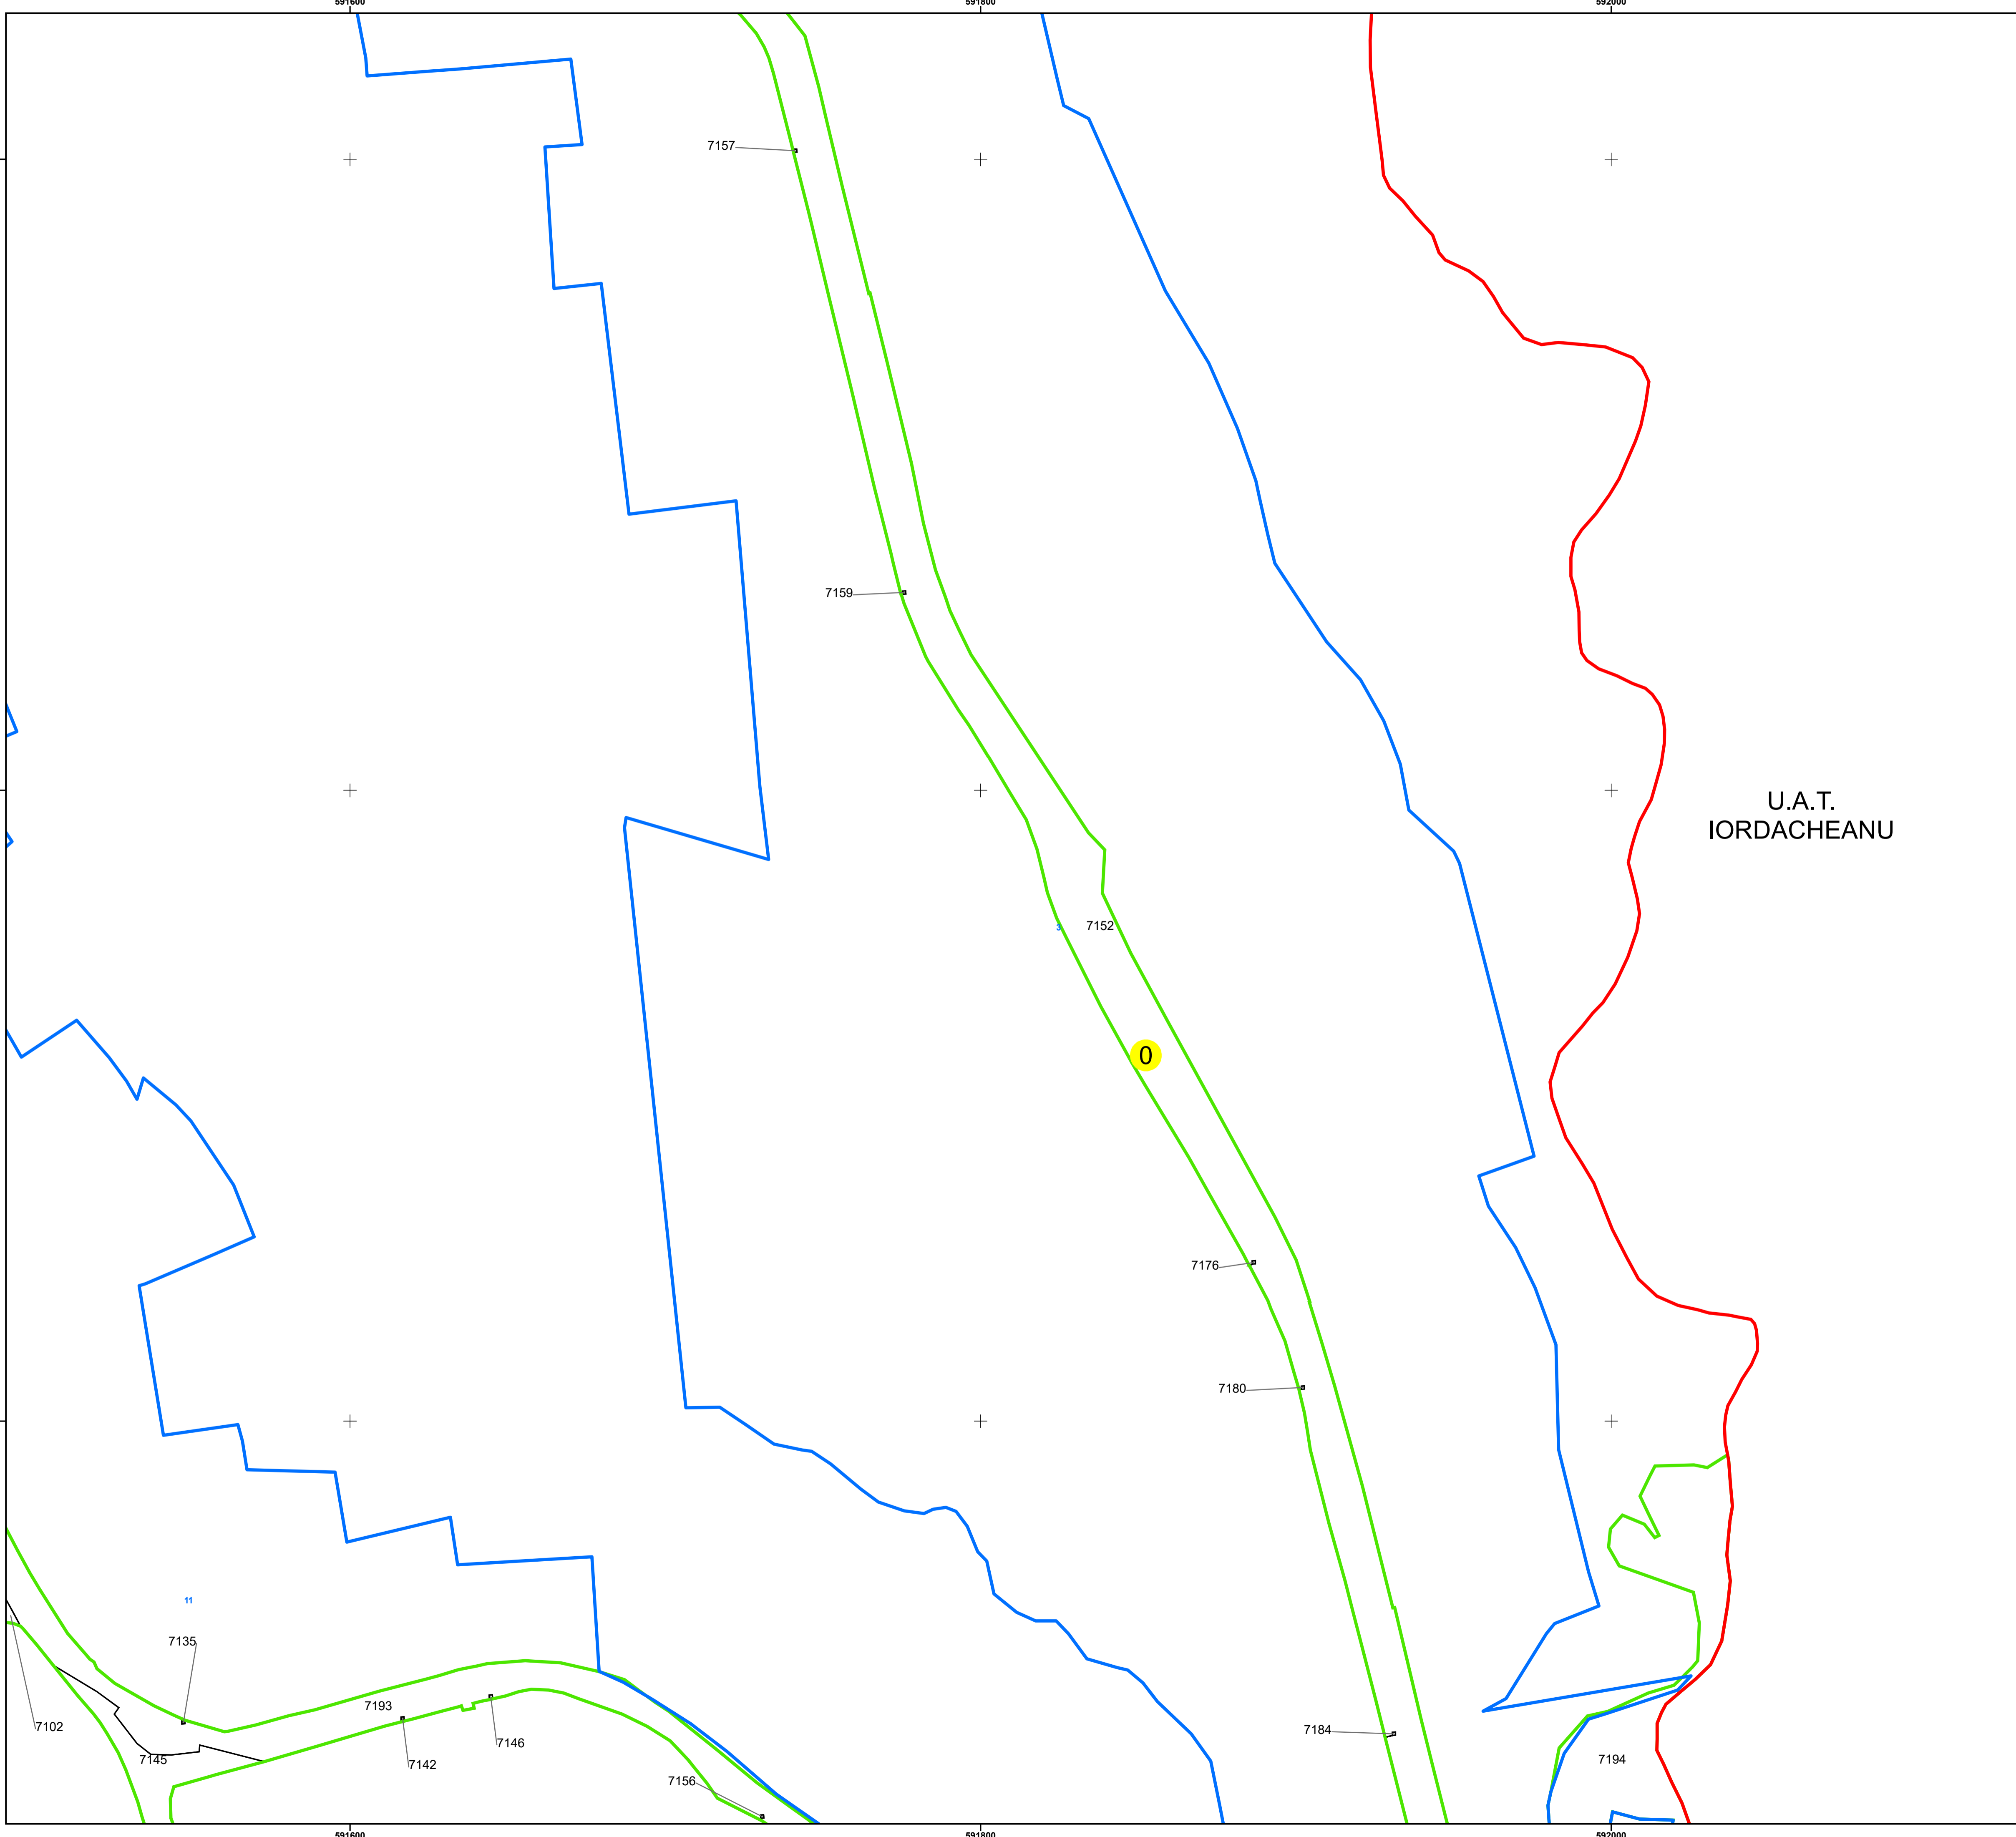

PLAN CADASTRAL

UAT: PLOPU

JUDEȚUL PRAHOVA

Sector Cadastral:
0

Scara 1:1000
PLANȘA 17

LEGENDĂ

- Limită UAT —
- Limită intravilan —
- Limită sector cadastral —
- Limită imobil
- Limită construcții
- Număr sector cadastral 0
- Număr identificator imobil 2555
- Număr poștal 15

U.A.T.
IORDACHEANU

Sistem de proiecție: STEREO 70
Spre publicare

S.C. GENERAL SURVEY
CORPORATION S.R.L.
02.04.2026
Semnat electronic