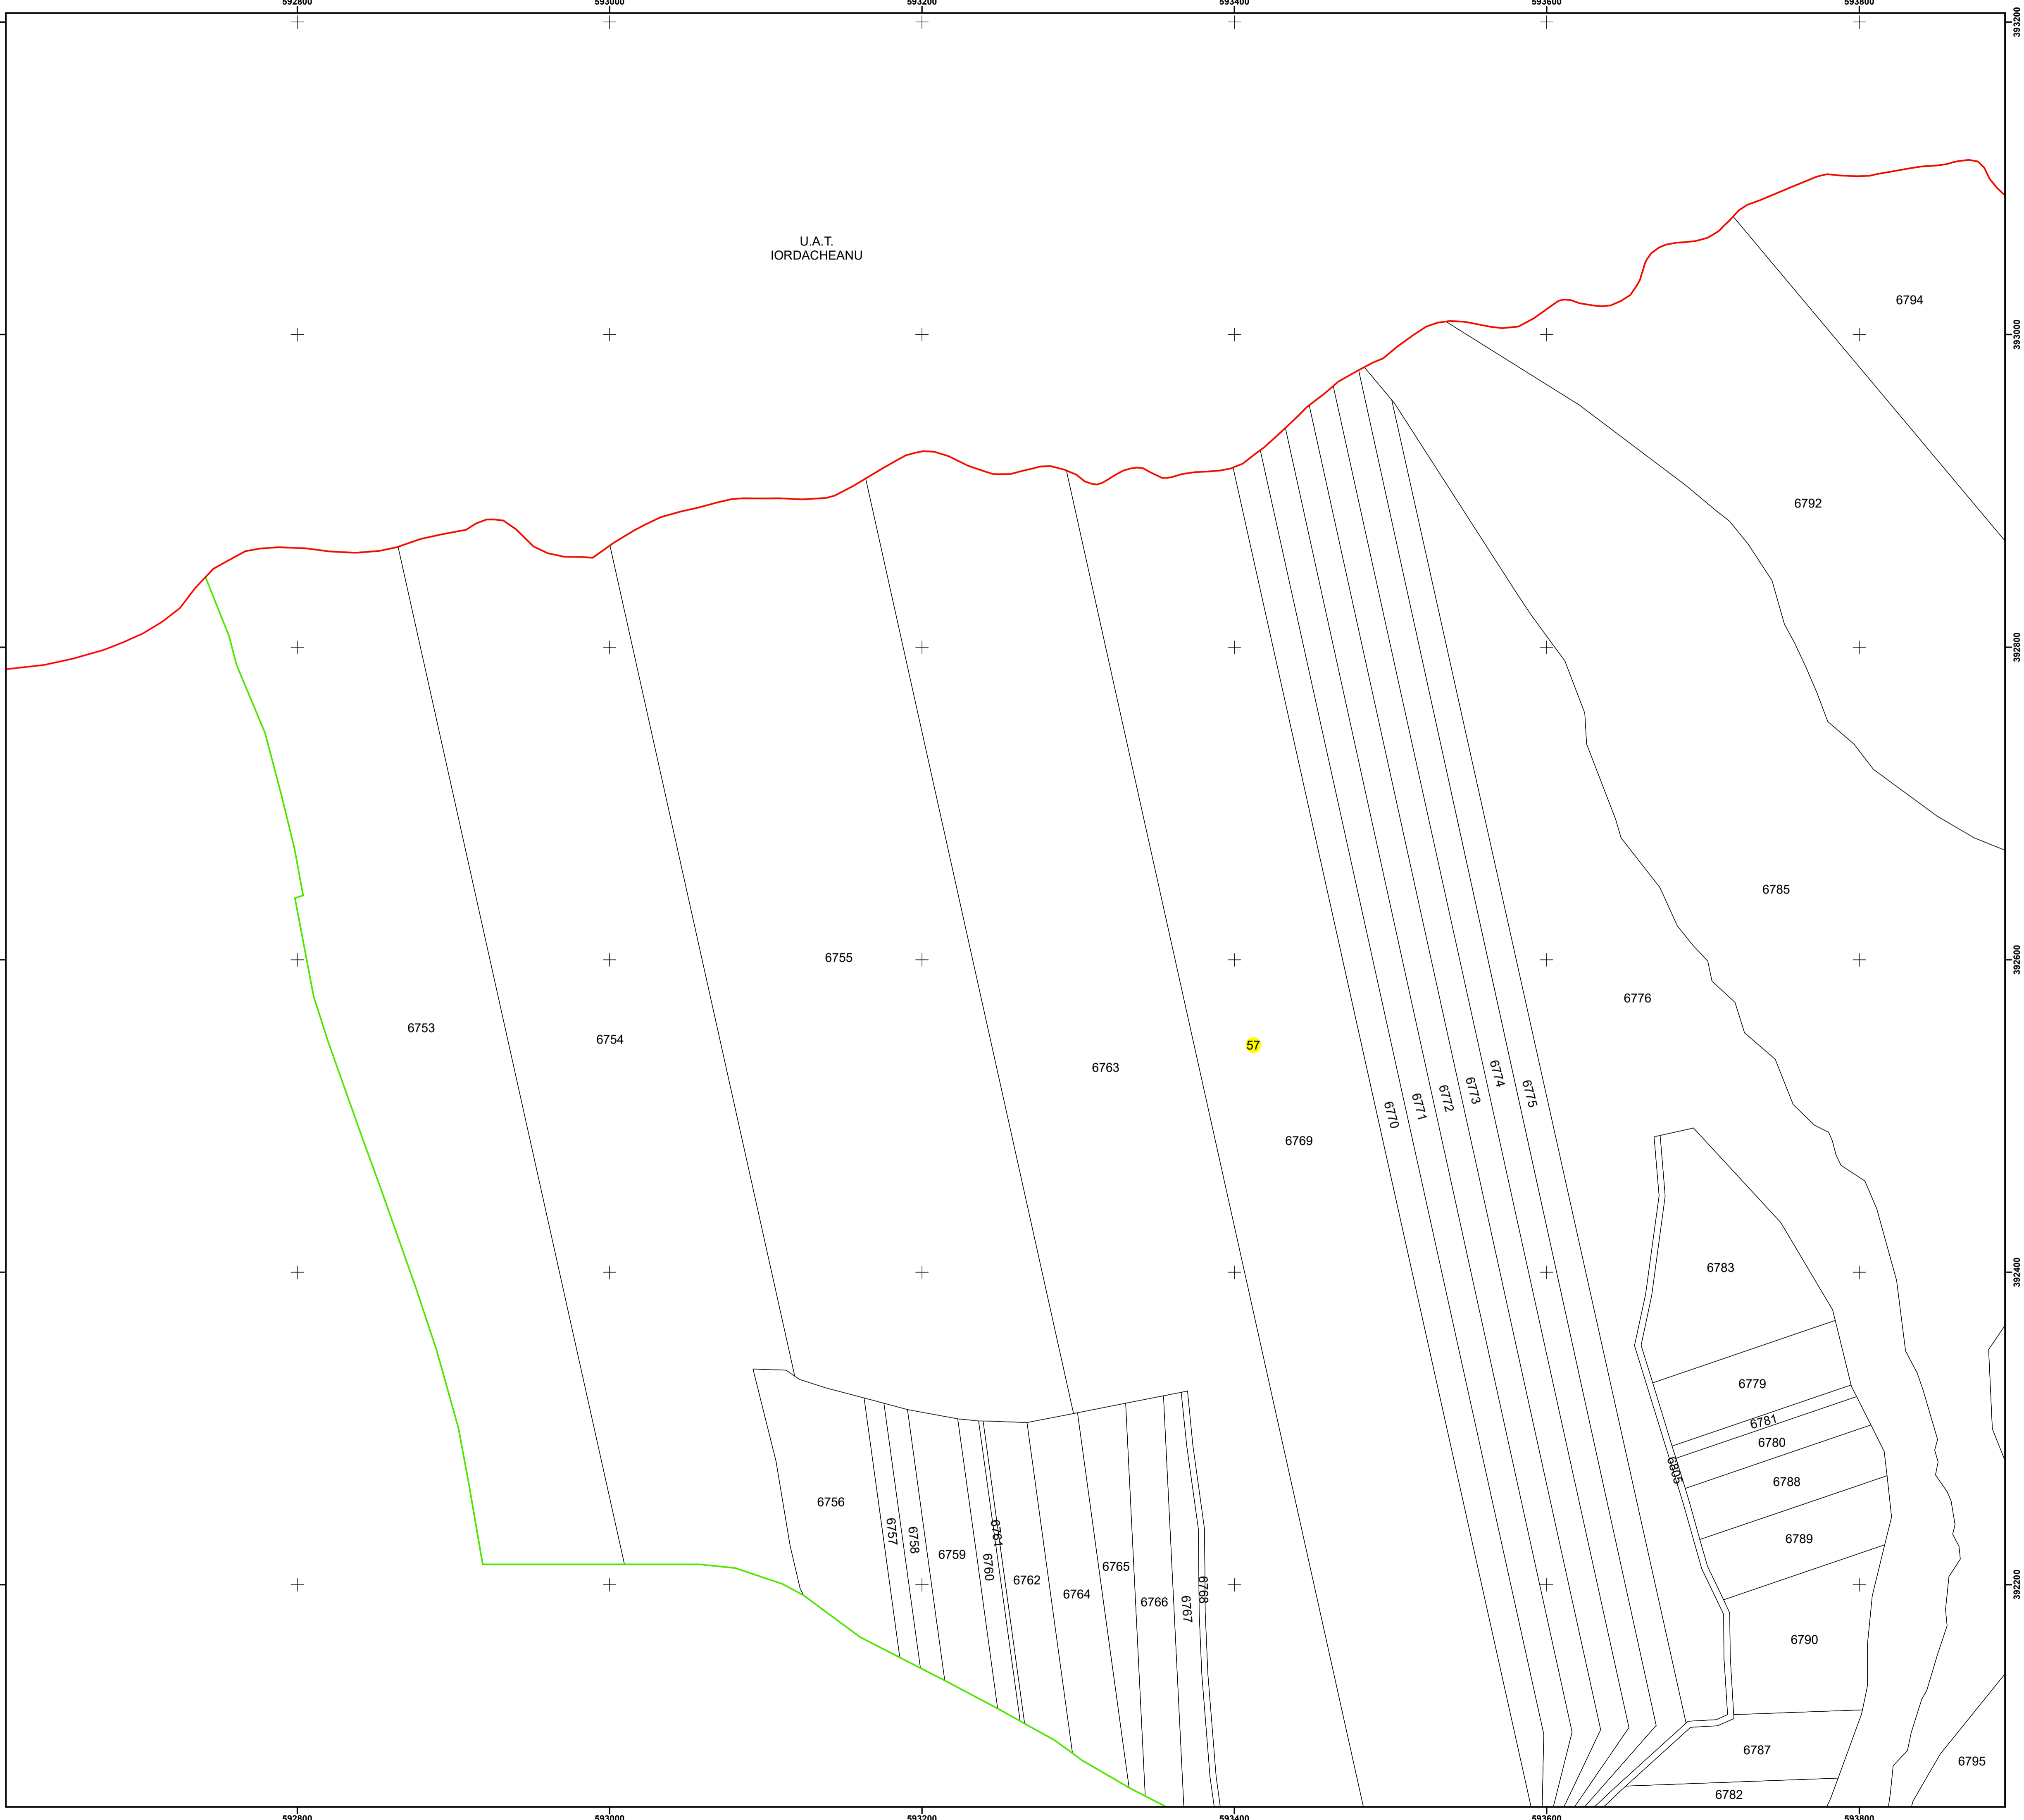

PLAN CADASTRAL

UAT: PLOPU

JUDEȚUL PRAHOVA

Sector Cadastral:
57

Scara 1:2000
PLANȘA 1

LEGENDĂ

- Limită UAT —
- Limită intravilan —
- Limită sector cadastral —
- Limită imobil
- Limită construcții
- Număr sector cadastral 10
- Număr identificator imobil 2555
- Număr poștal 15

SCHIȚA DISPUNERII SECTOARELOR CADASTRALE

SCHIȚA DISPUNERII PLANȘELOR

Sistem de proiecție: STEREO 70
Spre publicare

S.C. GENERAL SURVEY CORPORATION S.R.L.
02.04.2026
Semnat electronic

U.A.T.
IORDACHEANU