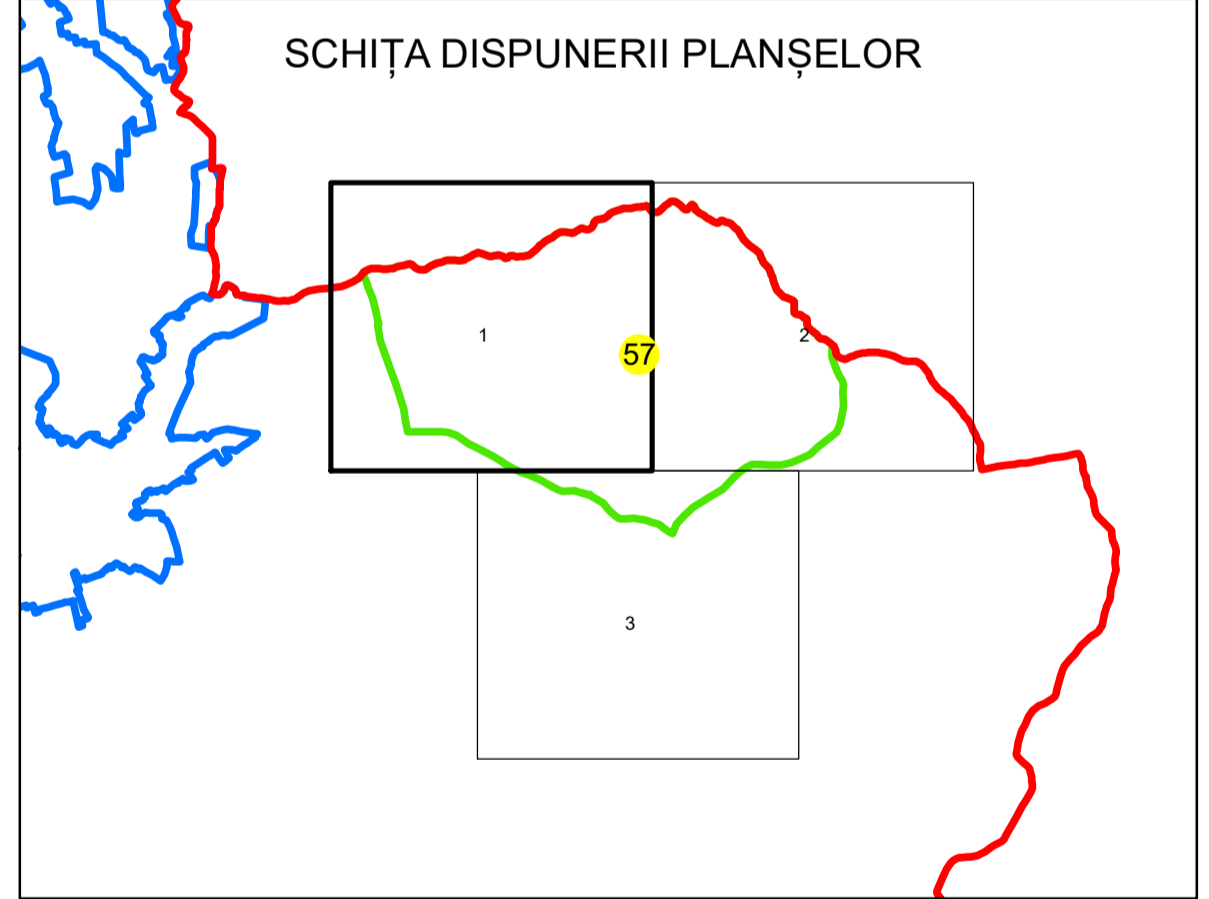

PLAN CADASTRAL

UAT: PLOPU

JUDEȚUL PRAHOVA

Sector Cadastral:
57

Scara 1:2000
PLANȘA 1

LEGENDĂ

- Limită UAT —
- Limită intravilan —
- Limită sector cadastral —
- Limită imobil
- Limită construcții
- Număr sector cadastral 10
- Număr identificator imobil 2555
- Număr poștal 15

SCHIȚA DISPUNERII SECTOARELOR CADASTRALE

SCHIȚA DISPUNERII PLANȘELOR

Sistem de proiecție: STEREO 70
Spre publicare

S.C. GENERAL SURVEY CORPORATION S.R.L.
02.04.2026
Semnat electronic

U.A.T.
IORDACHEANU