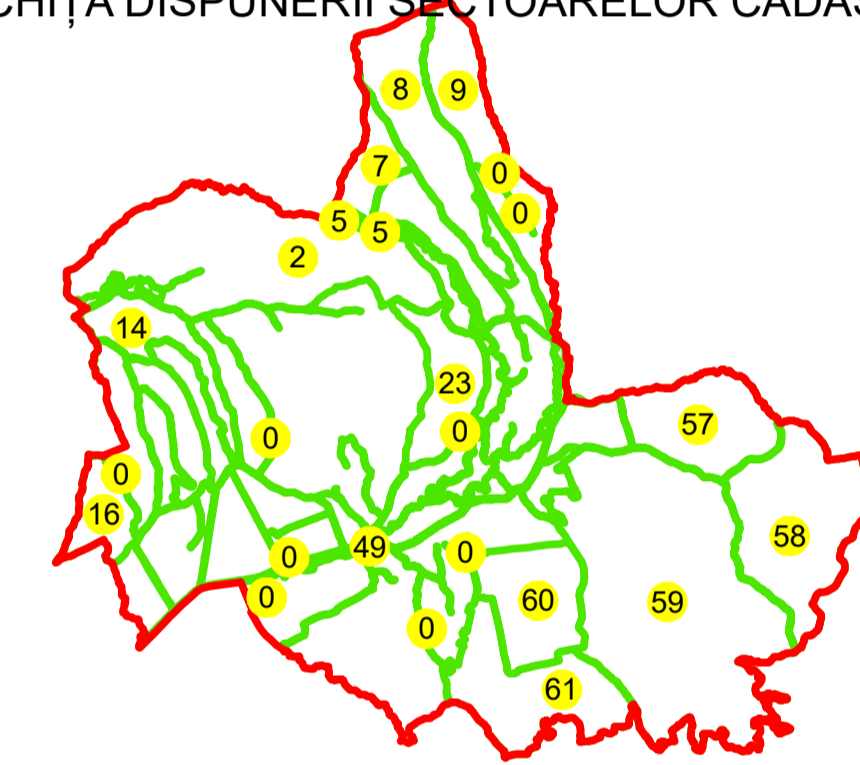

U.A.T.
IORDACHEANU

PLAN CADASTRAL
UAT: PLOPU
JUDEȚUL PRAHOVA
Sector Cadastral:
58
Scara 1:2000
PLANȘA 3

LEGENDĂ

- Limită UAT 
- Limită intravilan 
- Limită sector cadastral 
- Limită imobil 
- Limită construcții 
- Număr sector cadastral 
- Număr identificator imobil 2555
- Număr poștal 

SCHIȚA DISPUNERII SECTOARELOR CADASTRALE

SCHIȚA DISPUNERII PLANȘELOR

Sistem de proiecție: STEREO 70
Spre publicare

S.C. GENERAL SURVEY
CORPORATION S.R.L.
02.04.2026
Semnat electronic

U.A.T. ORAS
URLATI