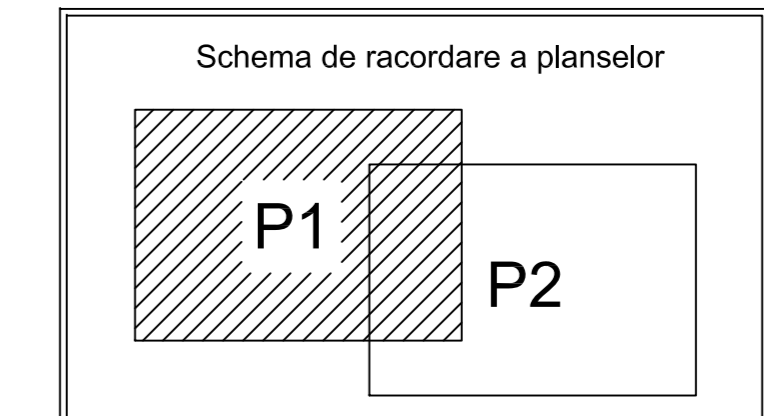

PLAN SECTOR CADASTRAL
UAT POIENARII BURCHII, JUDETUL PRAHOVA, Sector 56 plansa 1

Scara 1:1000
Sistem de proiectie: stereografic 1970

56

Legenda	
Cadru plansa	—
Limita sector cadastral	—
Limita intravilan	—
Limita imobil	—
Identificator teren	7378
Numar sector cadastral	56