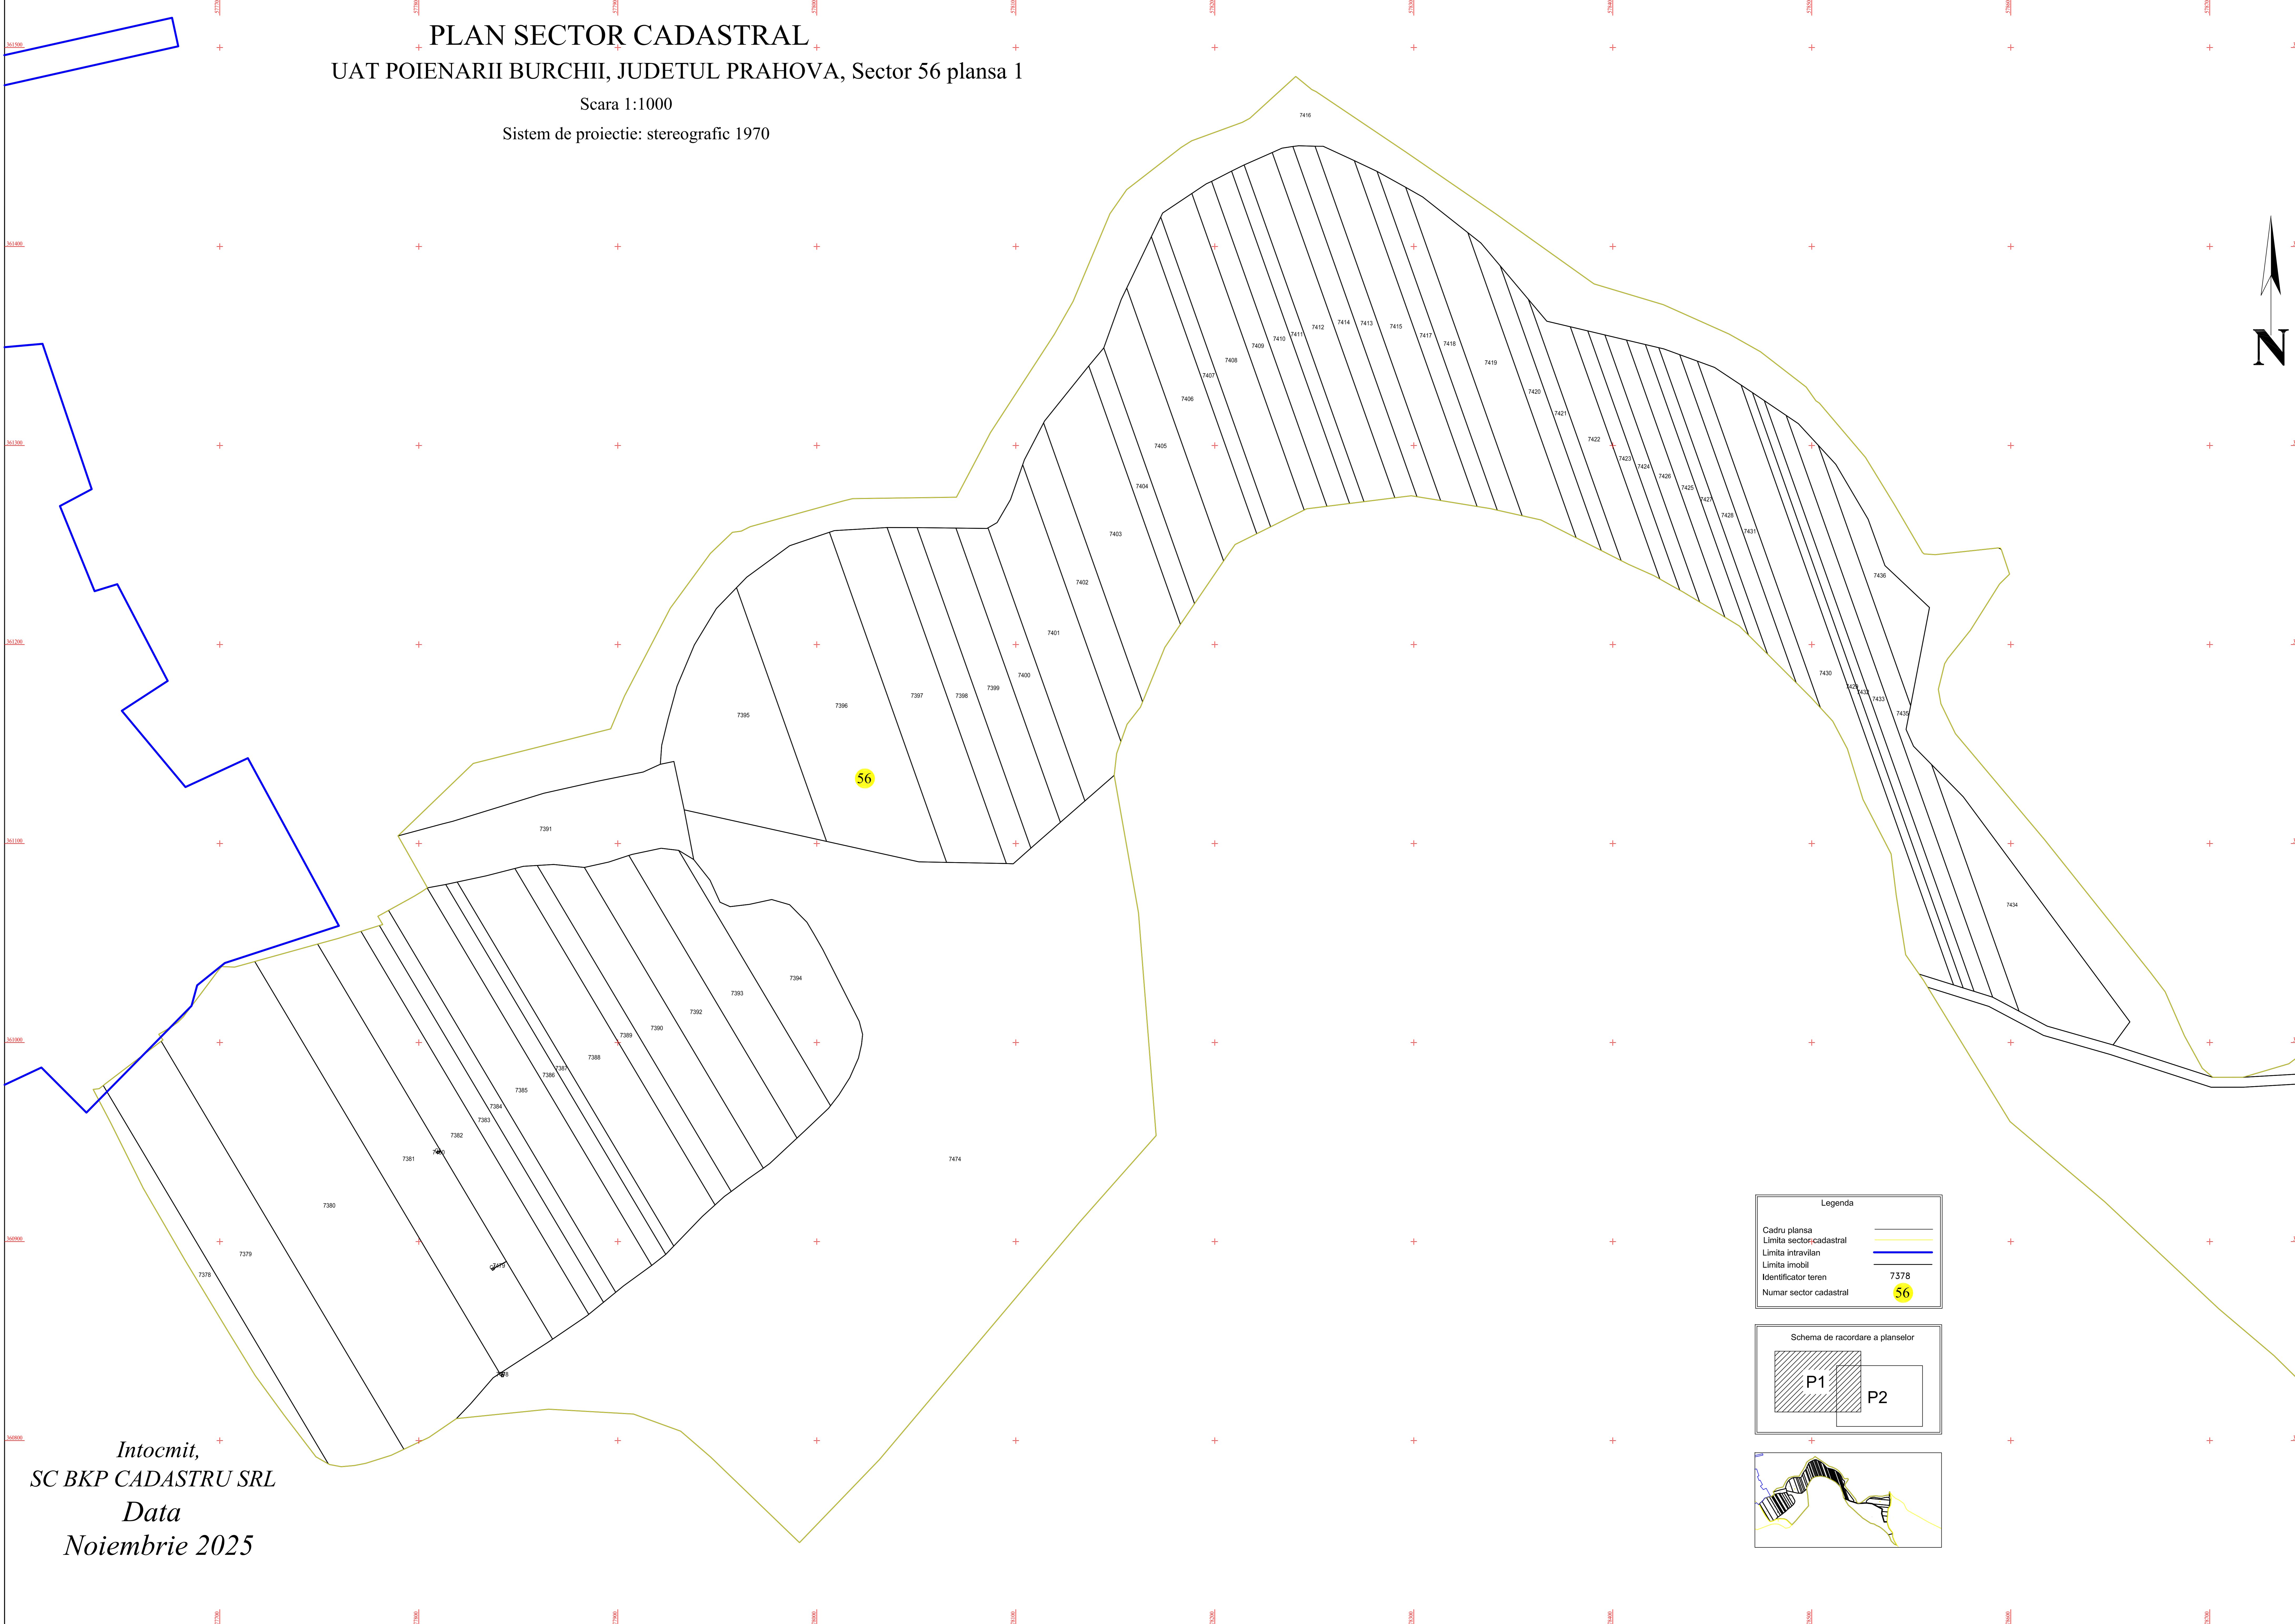

PLAN SECTOR CADASTRAL
UAT POIENARII BURCHII, JUDETUL PRAHOVA, Sector 56 plansa 1

Scara 1:1000
Sistem de proiectie: stereografic 1970

56

Legenda	
Cadru plansa	—
Limita sector cadastral	—
Limita intravilan	—
Limita imobil	—
Identificator teren	7378
Numar sector cadastral	56

Intocmit,
SC BKP CADASTRU SRL
Data
Noiembrie 2025