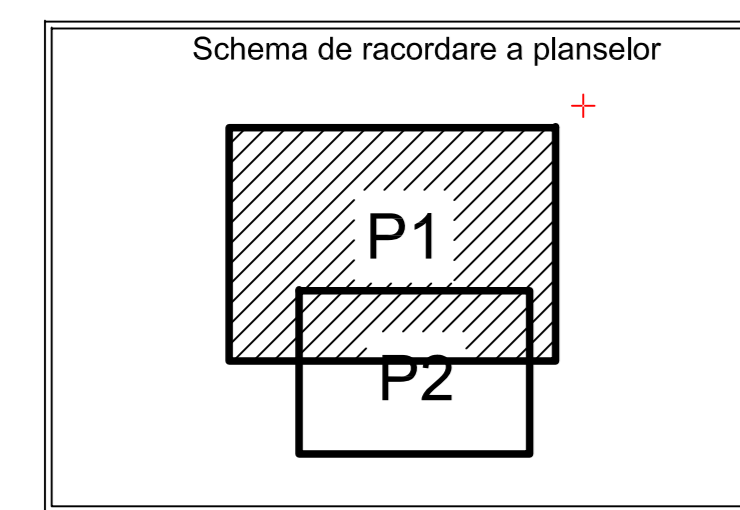

PLAN SECTOR CADASTRAL  
UAT POIENARII BURCHII, JUDETUL PRAHOVA, Sector 57 - Plansa 1

Scara 1:1000

Sistem de proiectie: stereografic 1970

Legenda	
Cadru plansa	—
Limita sector cadastral	—
Limita imobil	—
Identificator teren	7274
Numar sector cadastral	57