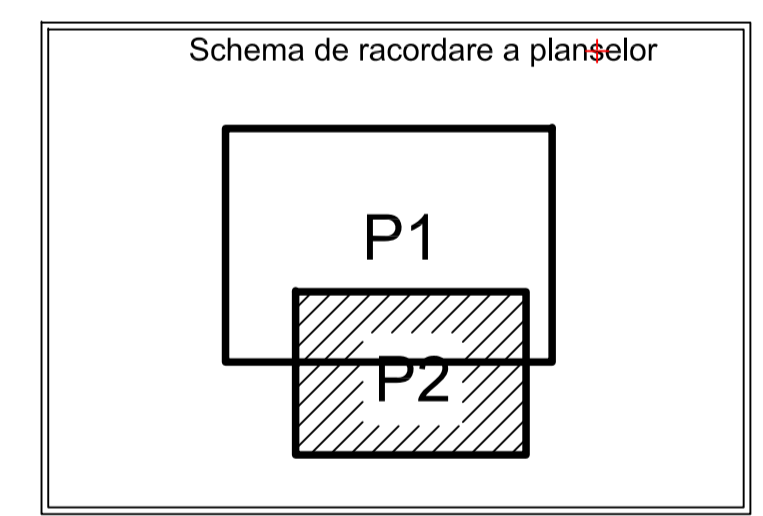

PLAN SECTOR CADASTRAL

UAT POIENARII BURCHII, JUDETUL PRAHOVA, Sector 57

Plansa 2

Scara 1:1000

Sistem de proiectie: stereografic 1970

Legenda	
Cadru plansa	
Limita sector cadastral	
Limita imobil	
Identificator teren	7326
Numar sector cadastral	57