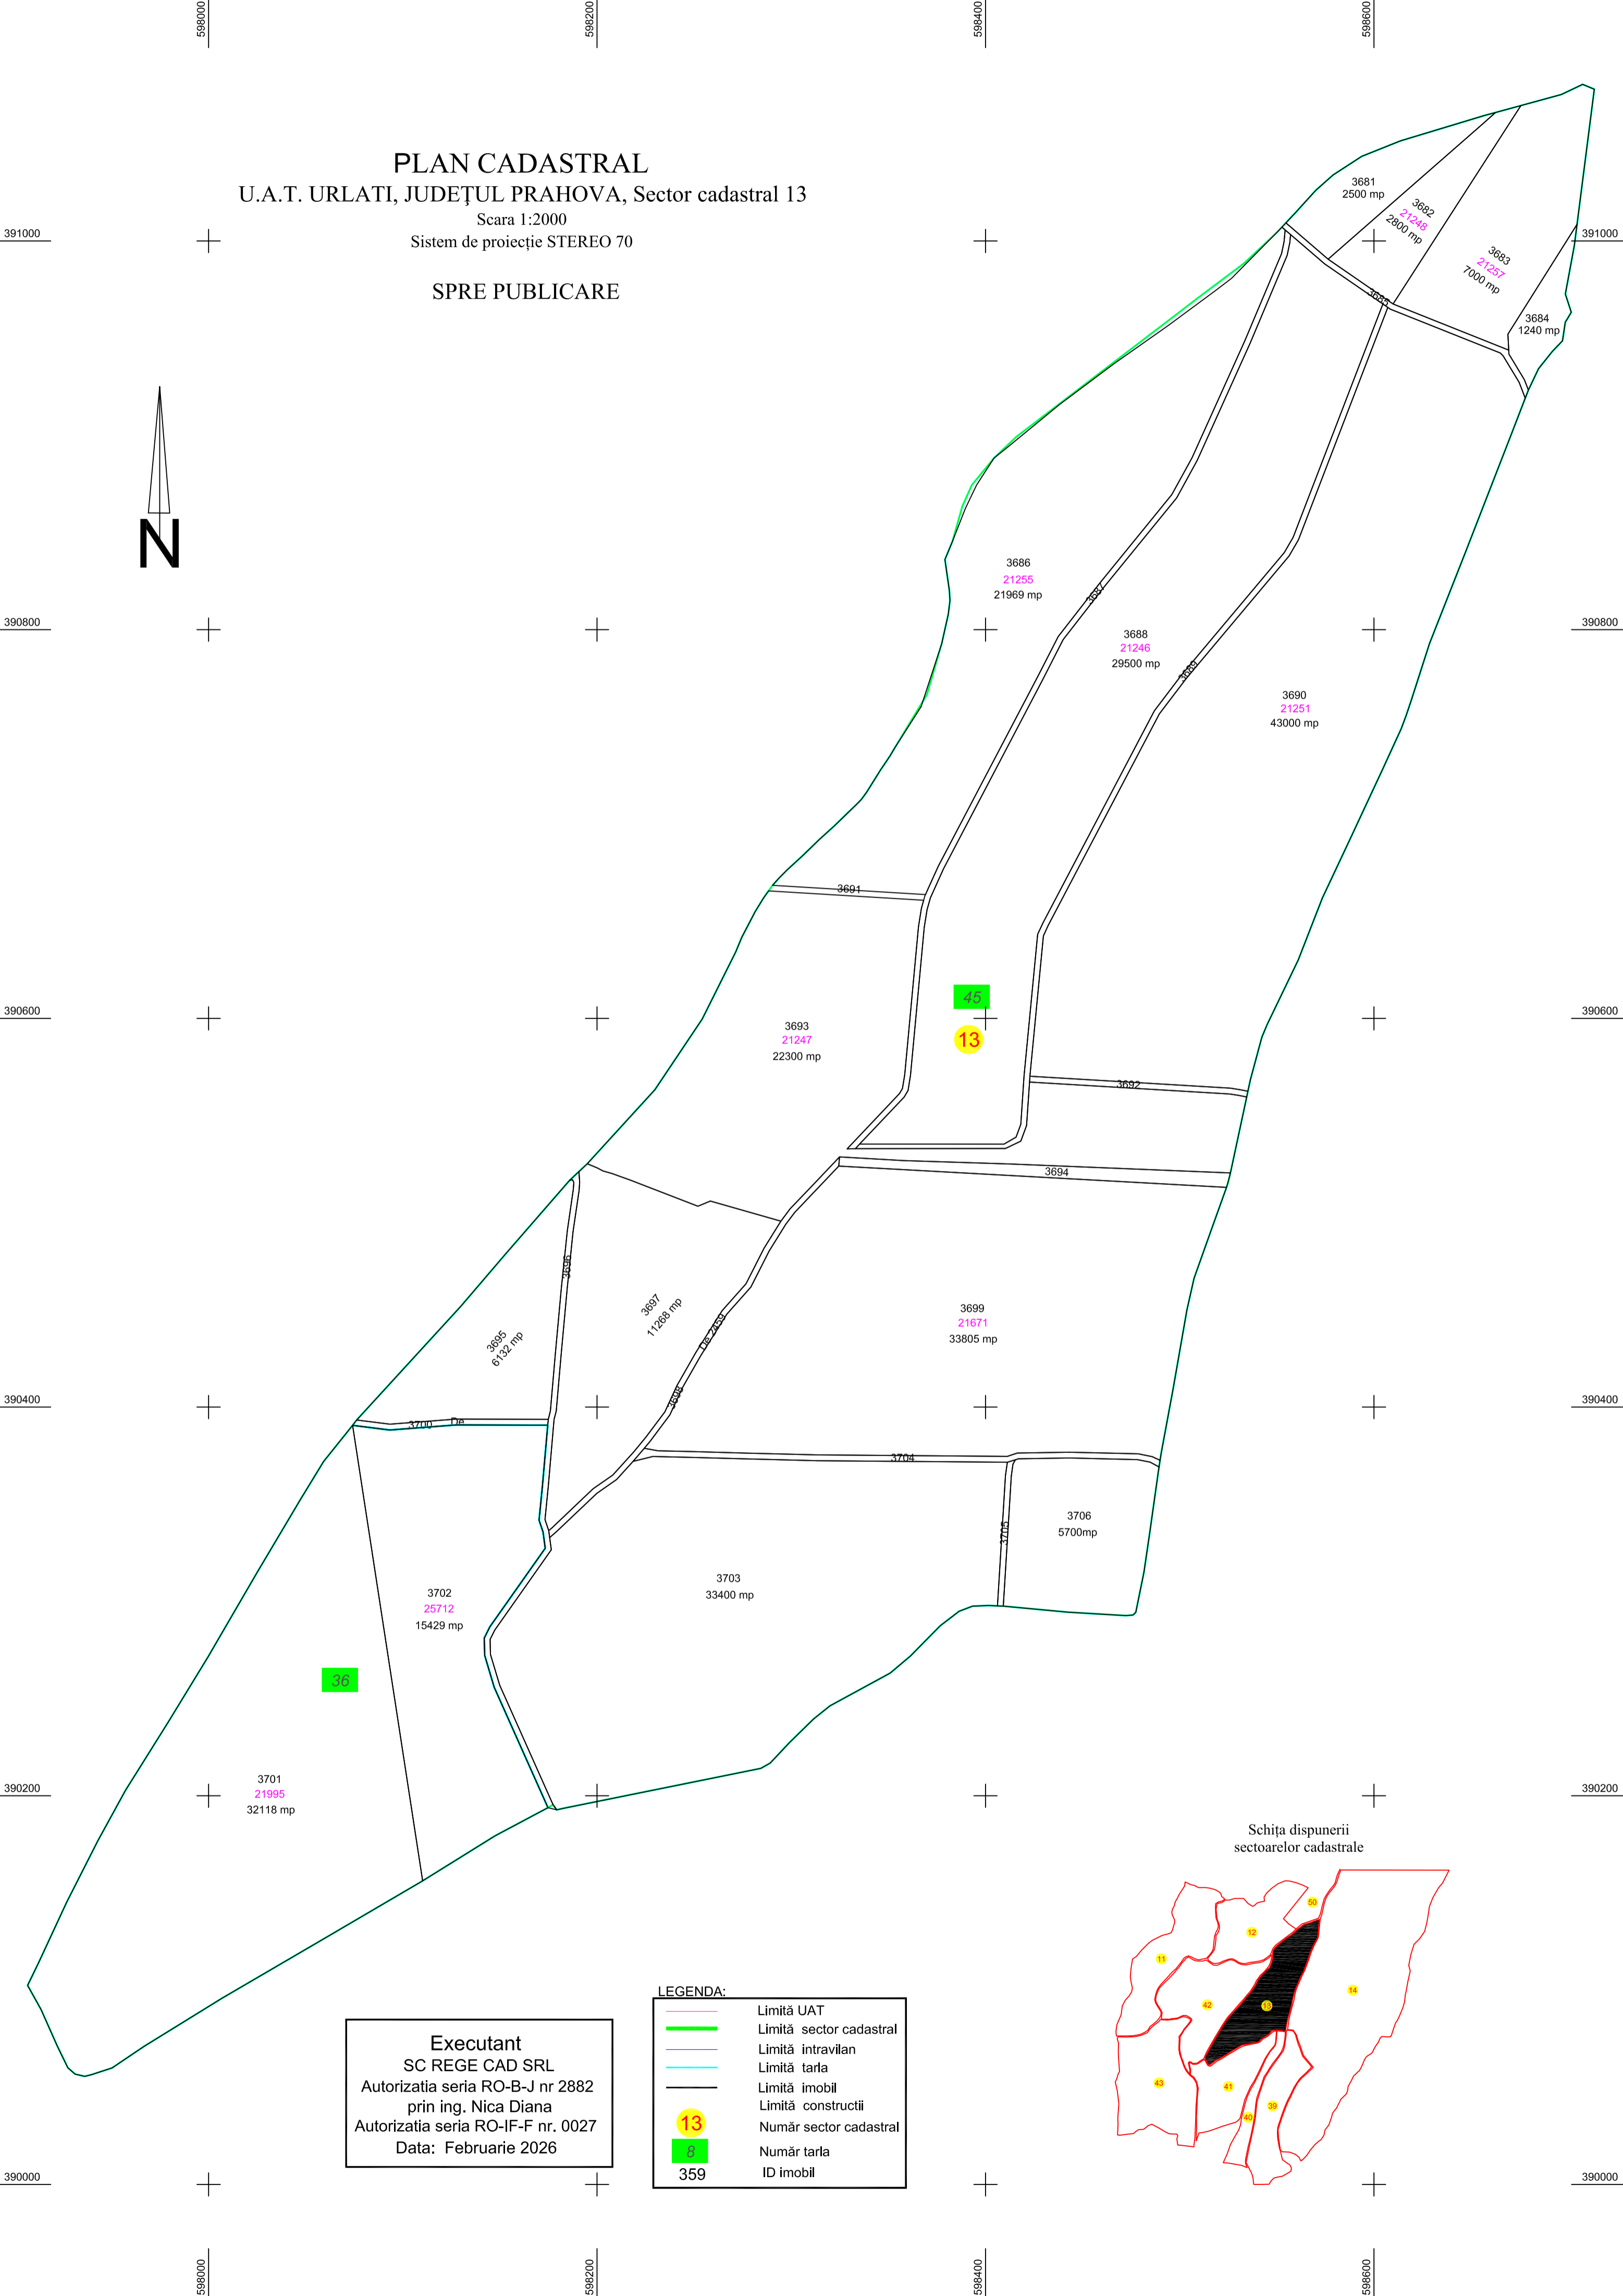

PLAN CADASTRAL
 U.A.T. URLATI, JUDEȚUL PRAHOVA, Sector cadastral 13
 Scara 1:2000
 Sistem de proiecție STEREO 70

SPRE PUBLICARE

Executant
 SC REGE CAD SRL
 Autorizatia seria RO-B-J nr 2882
 prin ing. Nica Diana
 Autorizatia seria RO-IF-F nr. 0027
 Data: Februarie 2026

LEGENDA:

	Limită UAT
	Limită sector cadastral
	Limită intravilan
	Limită tarla
	Limită imobil
	Limită construcții
	Număr sector cadastral
	Număr tarla
	ID imobil

Schița dispunerii sectoarelor cadastrale