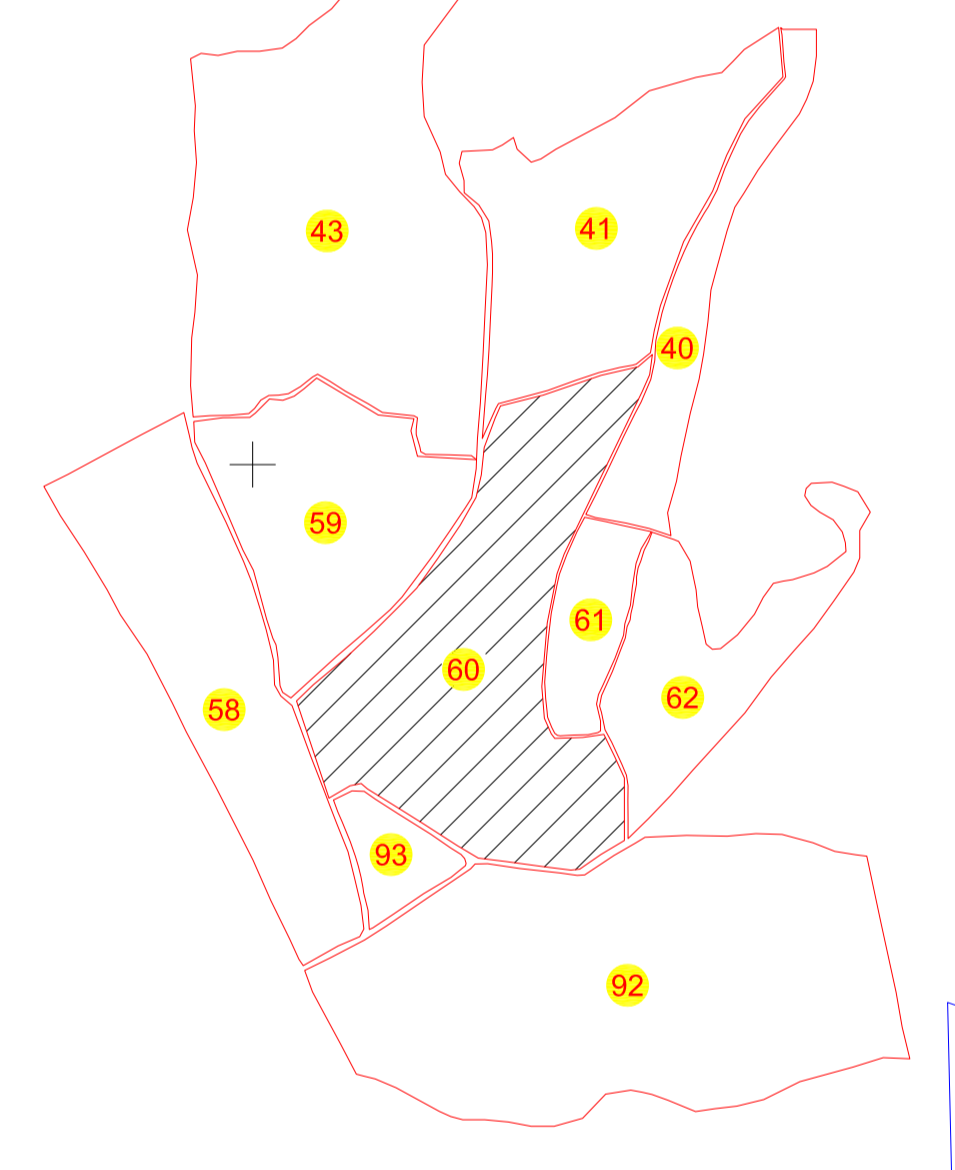

PLAN CADASTRAL  
U.A.T. URLATI, JUDEȚUL PRAHOVA, Sector cadastral 60  
Scara 1:1000  
Sistem de proiecție STEREO70  
SPRE PUBLICARE

Schița dispunerii  
sectorului cadastral

Executant  
SC REGE CAD SRL  
Autorizatia seria RO-B-J nr 2882  
prin Ing. Nico Diana  
Autorizatia seria RO-F-F nr. 0027  
Data: Noiembrie 2025

LEGENDA:	
	Limita UAT
	Limita sector cadastral
	Limita intravilan
	Limita tarla
	Limita imobil
	Limita constructie
	Numar sector cadastral
	Numar tarla
	ID imobil