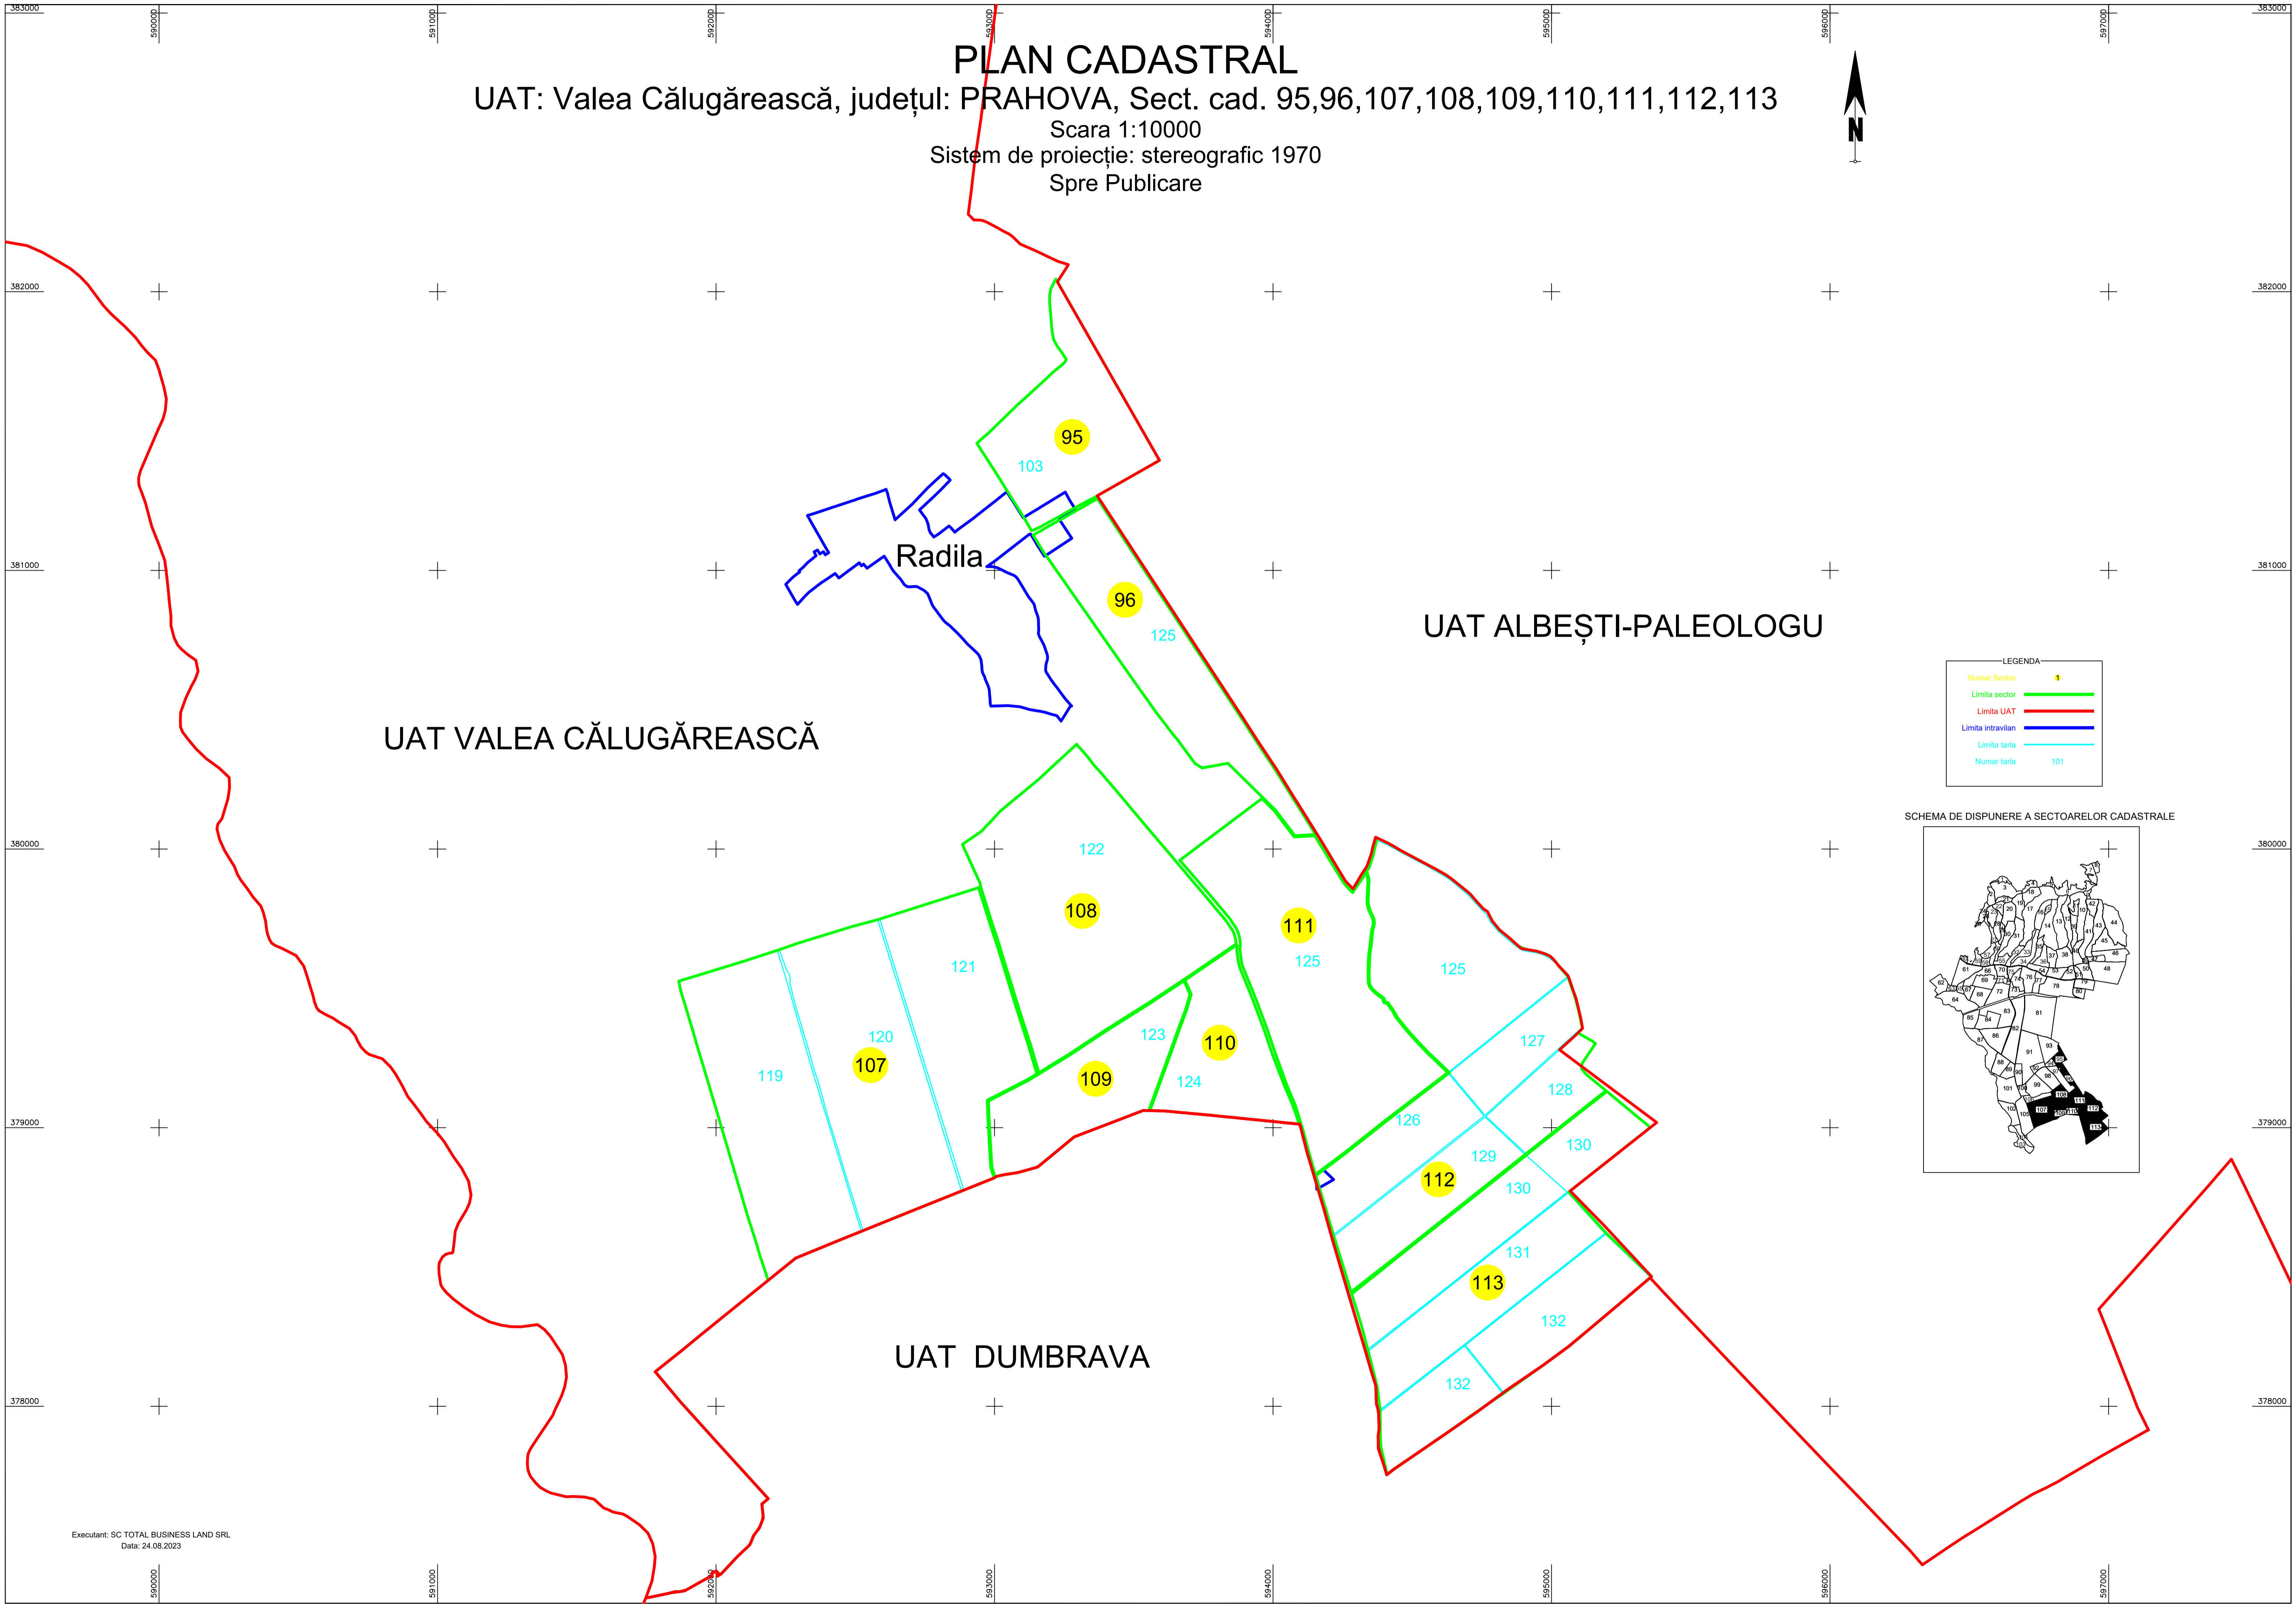

# PLAN CADASTRAL

UAT: Valea Călugărească, județul: PRAHOVA, Sect. cad. 95,96,107,108,109,110,111,112,113

Scara 1:10000

Sistem de proiecție: stereografic 1970

Spre Publicare

UAT VALEA CĂLUGĂREASCĂ

Radila

UAT ALBEȘTI-PALEOLOGU

UAT DUMBRAVA

LEGENDA

Numar Sector	+
Limita sector	—
Limita UAT	—
Limita intravilan	—
Limita tarla	—
Numar tarla	101

SCHEMA DE DISPUNERE A SECTORILOR CADASTRALE