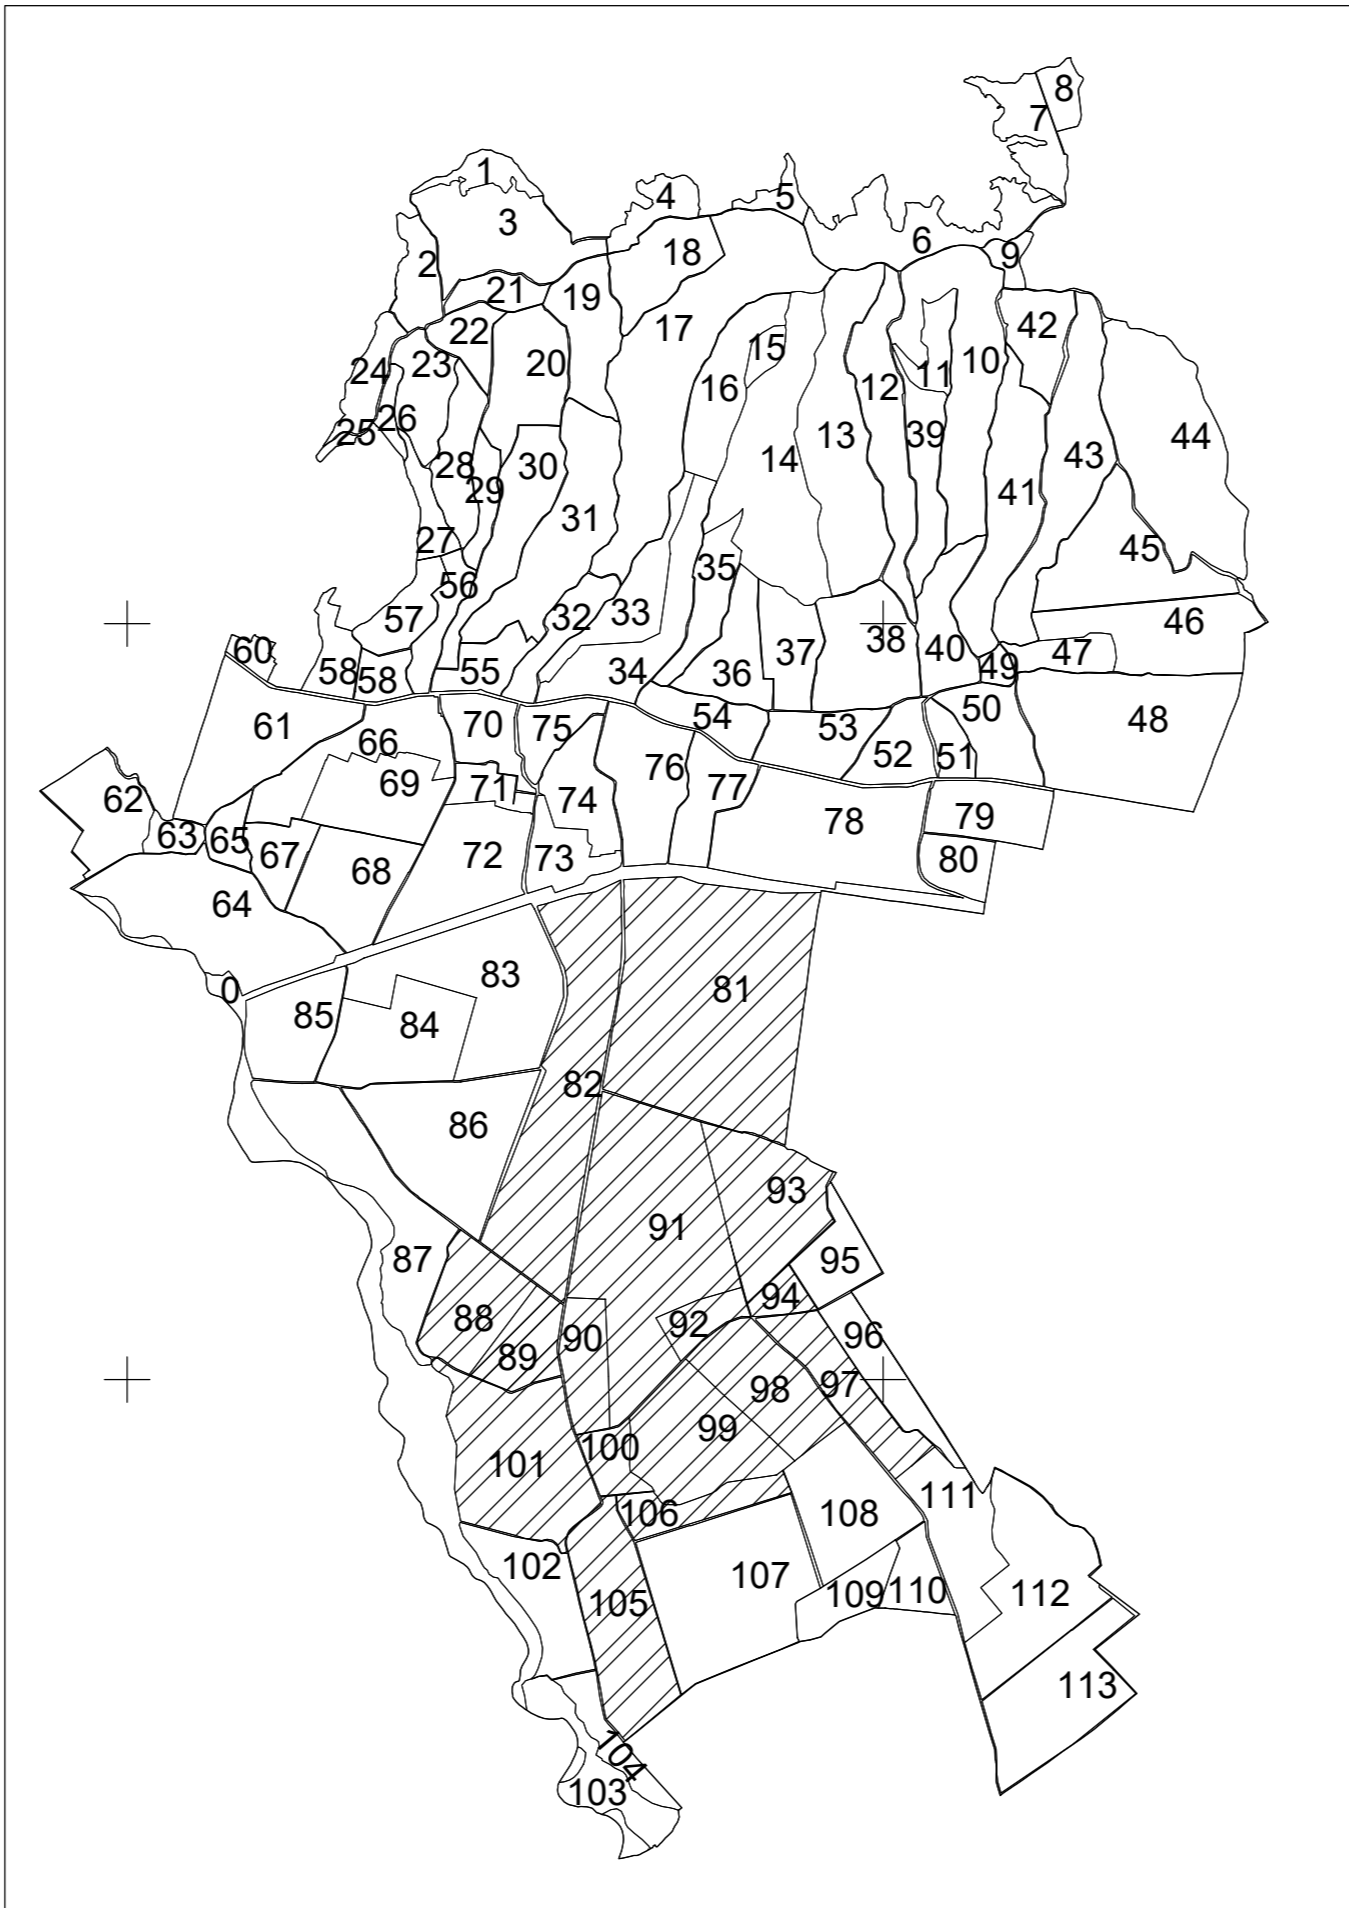

PLAN CADASTRAL
UAT: Valea Călugărească, județul: PRAHOVA, Sect. cad. 81,82,88,89,90,91,92,93,94,97,98,99,100,101,105,106
Scara 1:10000
Sistem de proiecție: stereografic 1970
Spre Publicare

LEGENDA

Numar Sector	●
Limita sector	—
Limita UAT	—
Limita intravilan	—
Limita taro	—
Numar taro	101

SCHEMA DE DISPUNERE A SECTOARELOR CADASTRALE