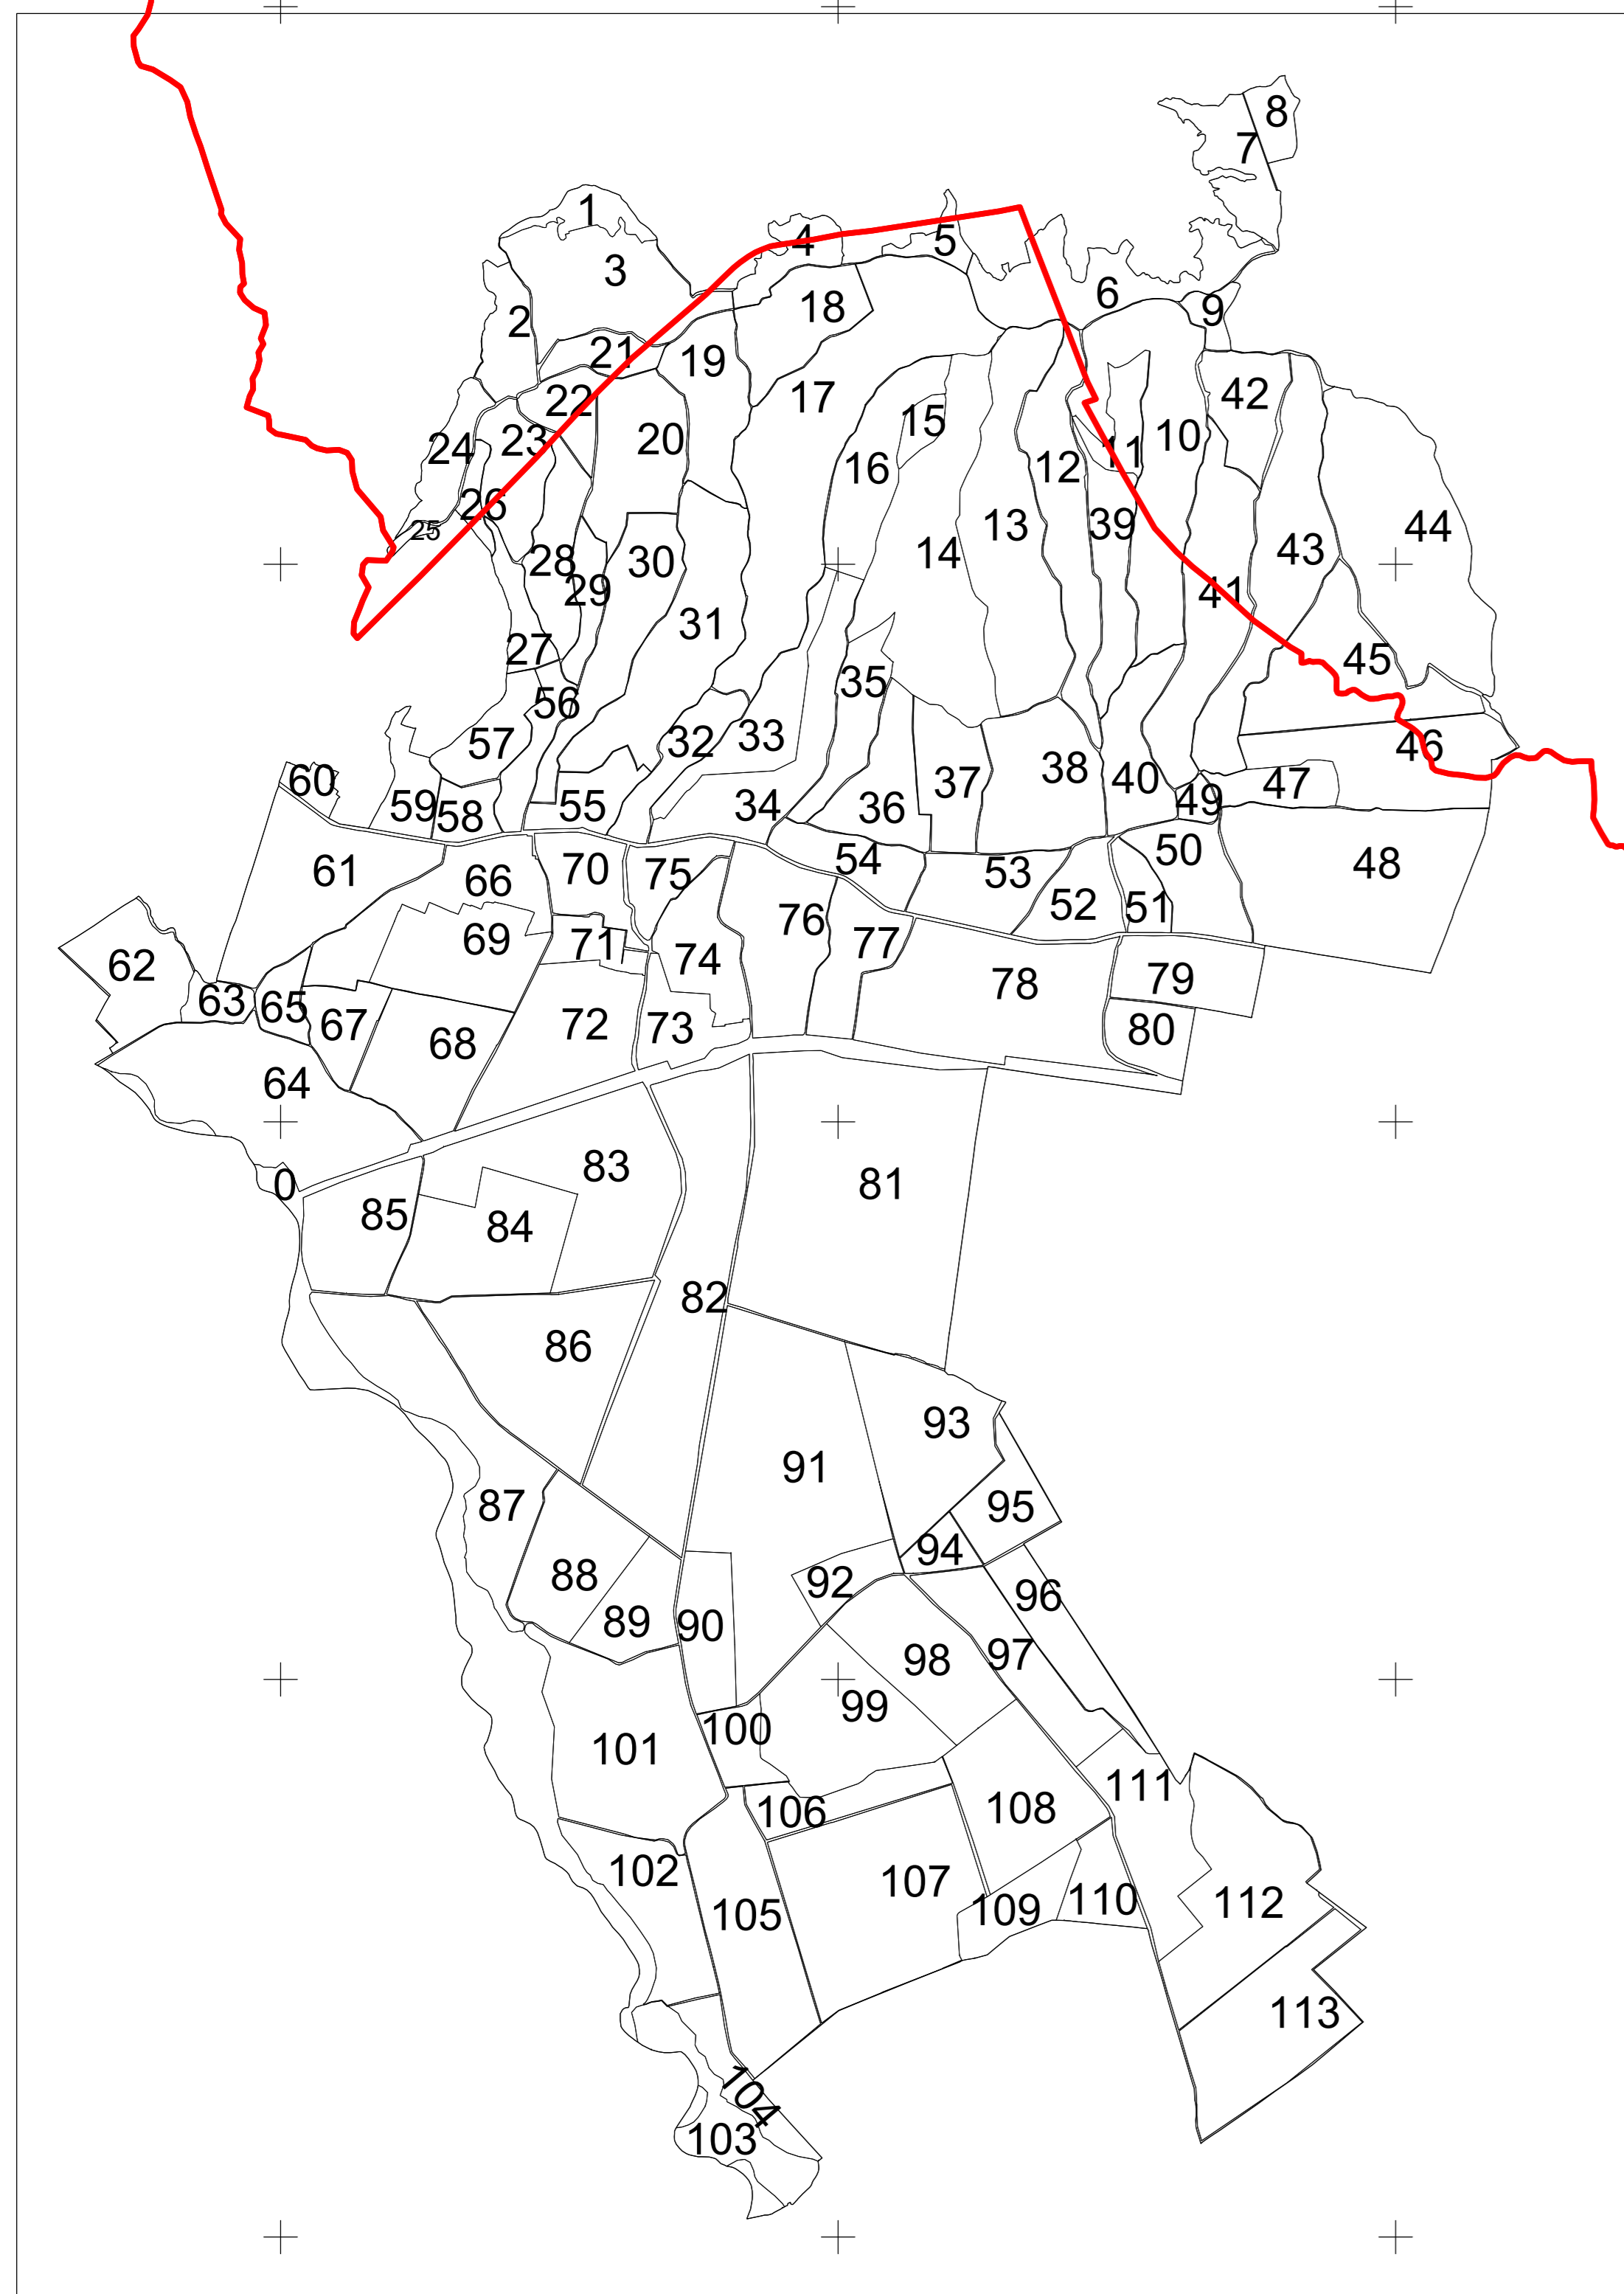

# PLAN CADASTRAL

UAT: Valea Călugărească, județul: PRAHOVA, Sect. cad. 0, planșa 1

Scara 1:10000

Sistem de proiecție: stereografic 1970  
Spre Publicare

SCHEMA DE DISPUNERE A SECTOARELOR CADASTRALE

Executant: SC TOTAL BUSINESS LAND SRL  
Data: 22.06.2026

LEGENDA	
Numar Sector	15
ID Imobil	15
Limita sector	—
Limita imobil	—
Limita UAT	—
Limita intravilan	—
Limita tarla	—
Numar tarla	101

UAT BUCOV

UAT PLOPU

UAT URLATI

UAT ALBISTI-PALEOLOGU

UAT PLOIESTI