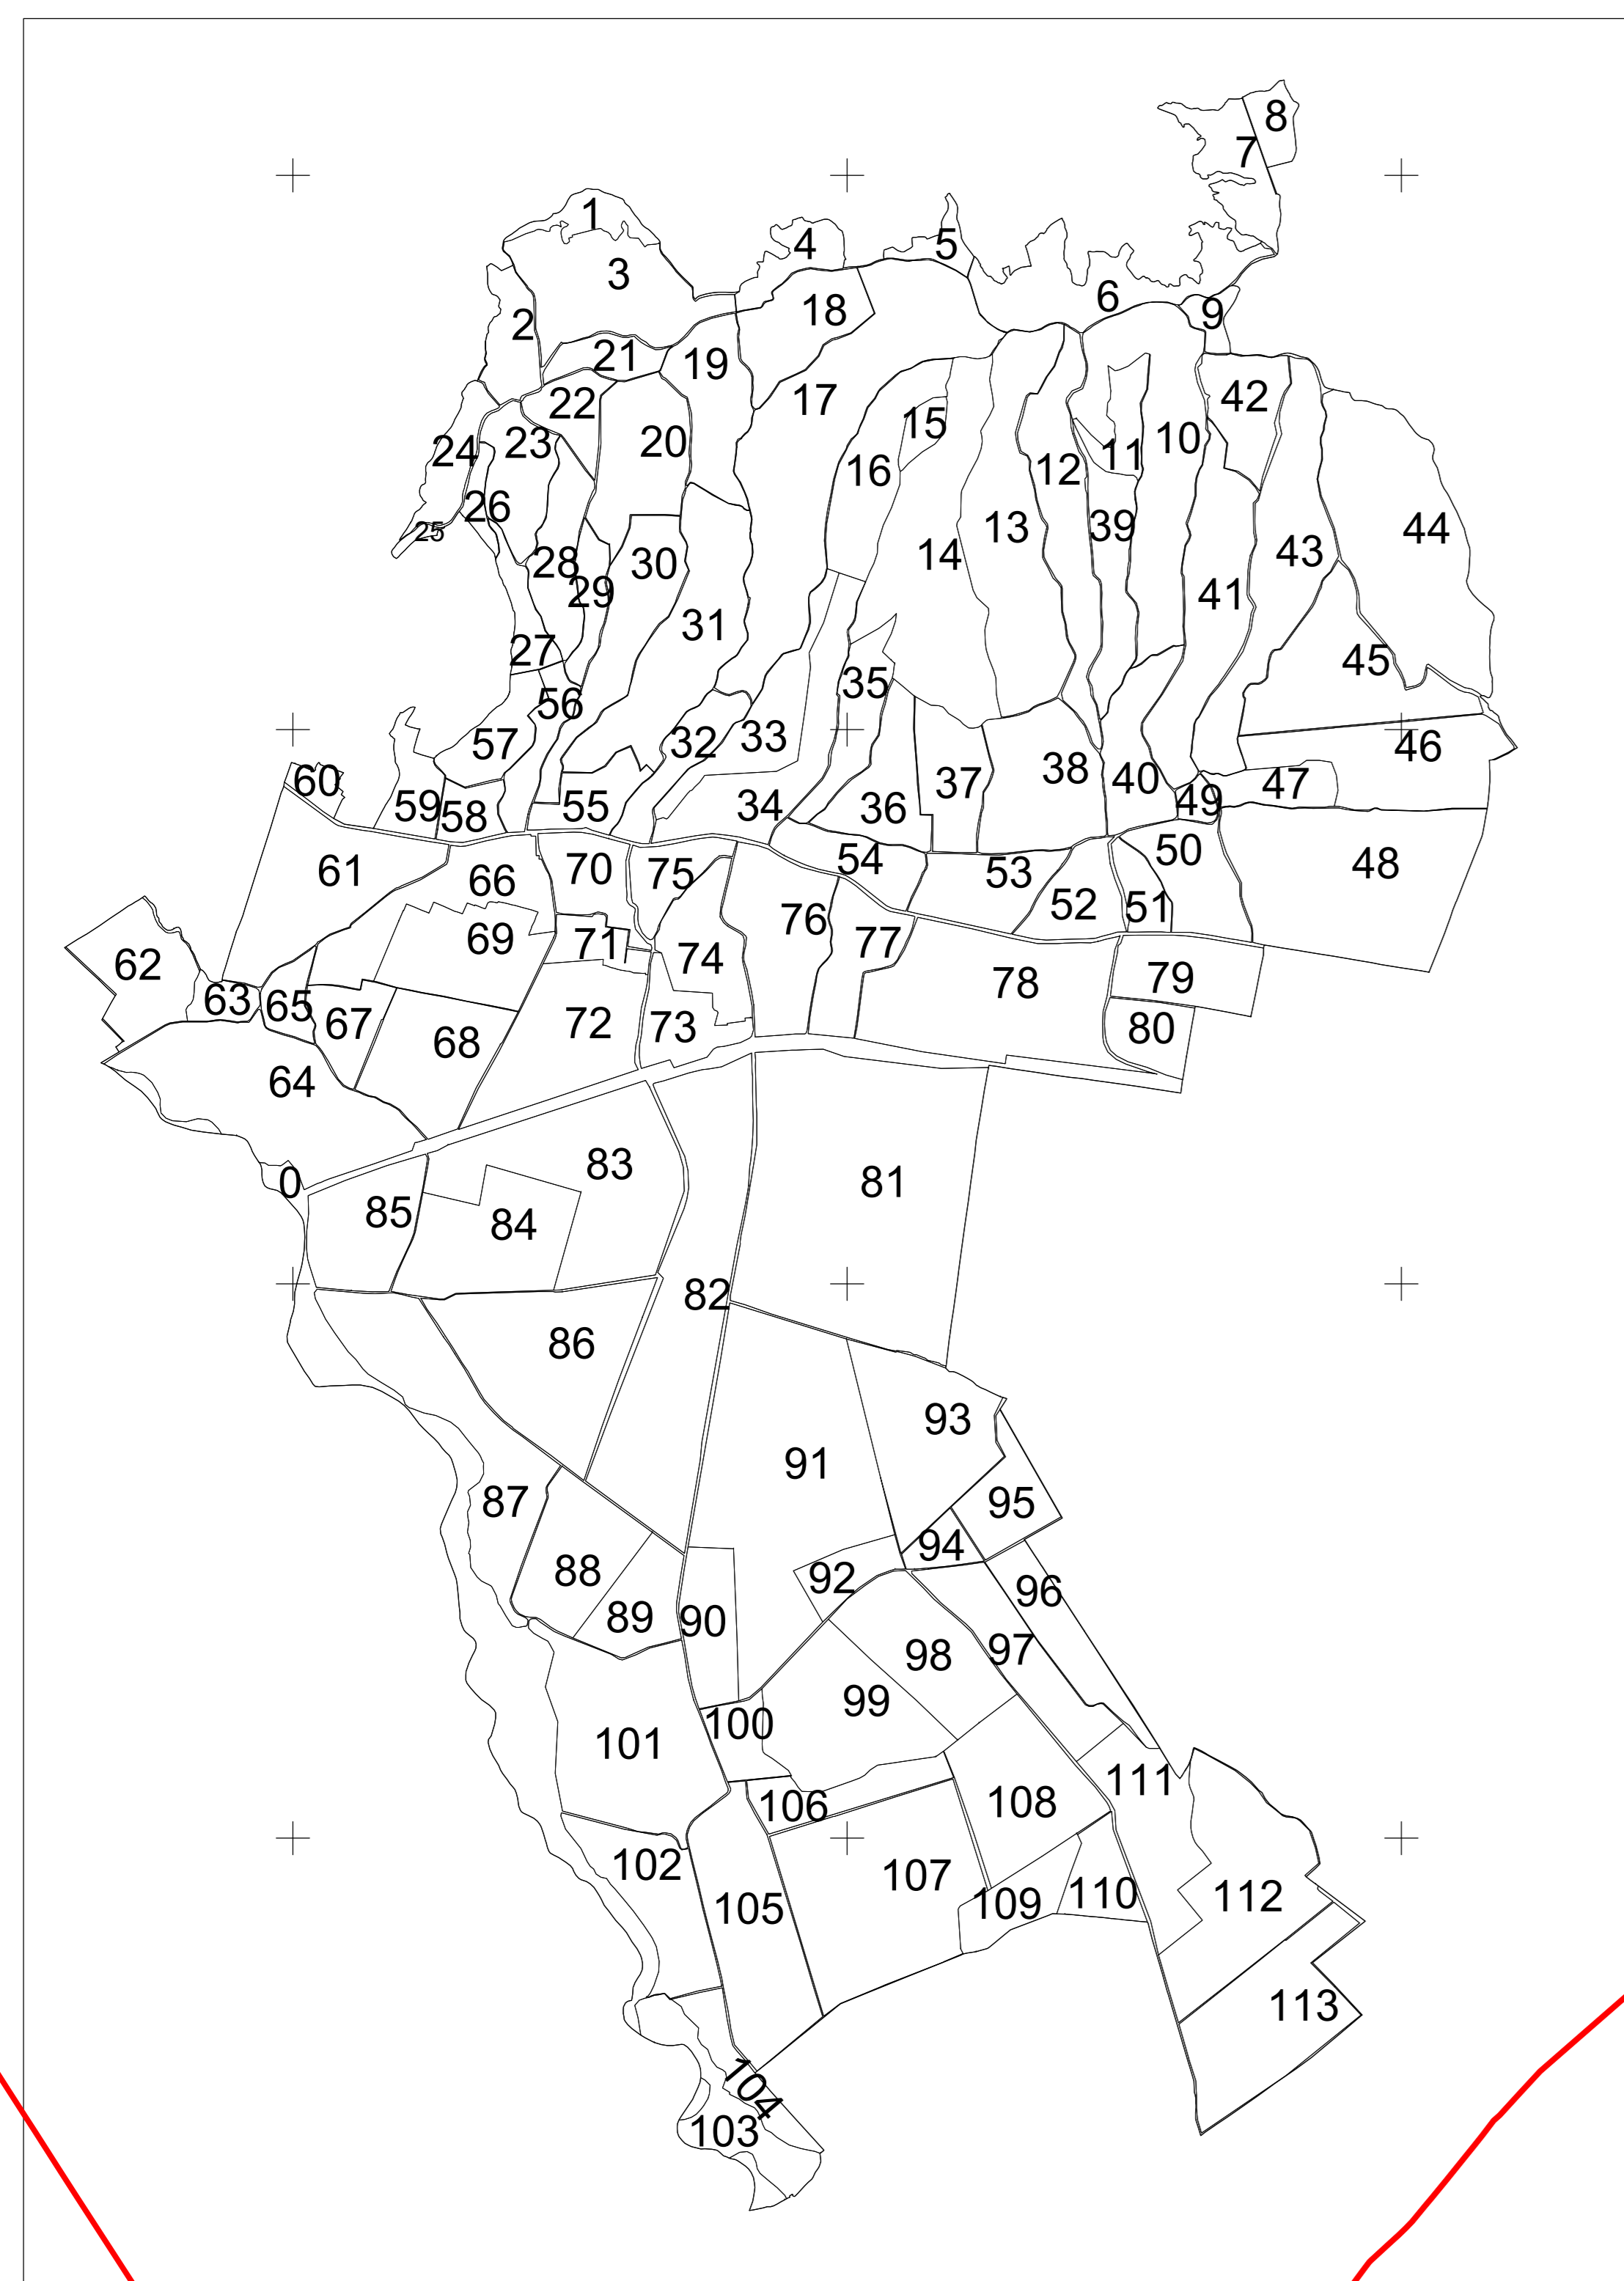

SCHEMA DE DISPUNERE A SECTOARELOR CADASTRALE

Executant: SC TOTAL BUSINESS LAND SRL
Data: 22.06.2026

| LEGENDA | |
|-------------------|-----|
| Numar Sector | 15 |
| ID imobil | 15 |
| Limita sector | — |
| Limita imobil | — |
| Limita UAT | — |
| Limita intravilan | — |
| Limita tarla | — |
| Numar tarla | 101 |

PLAN CADASTRAL

UAT: Valea Călugărească, județul: PRAHOVA, Sect. cad. 0, planșa 2

Scara 1:10000

Sistem de proiecție: stereografic 1970

Spre Publicare