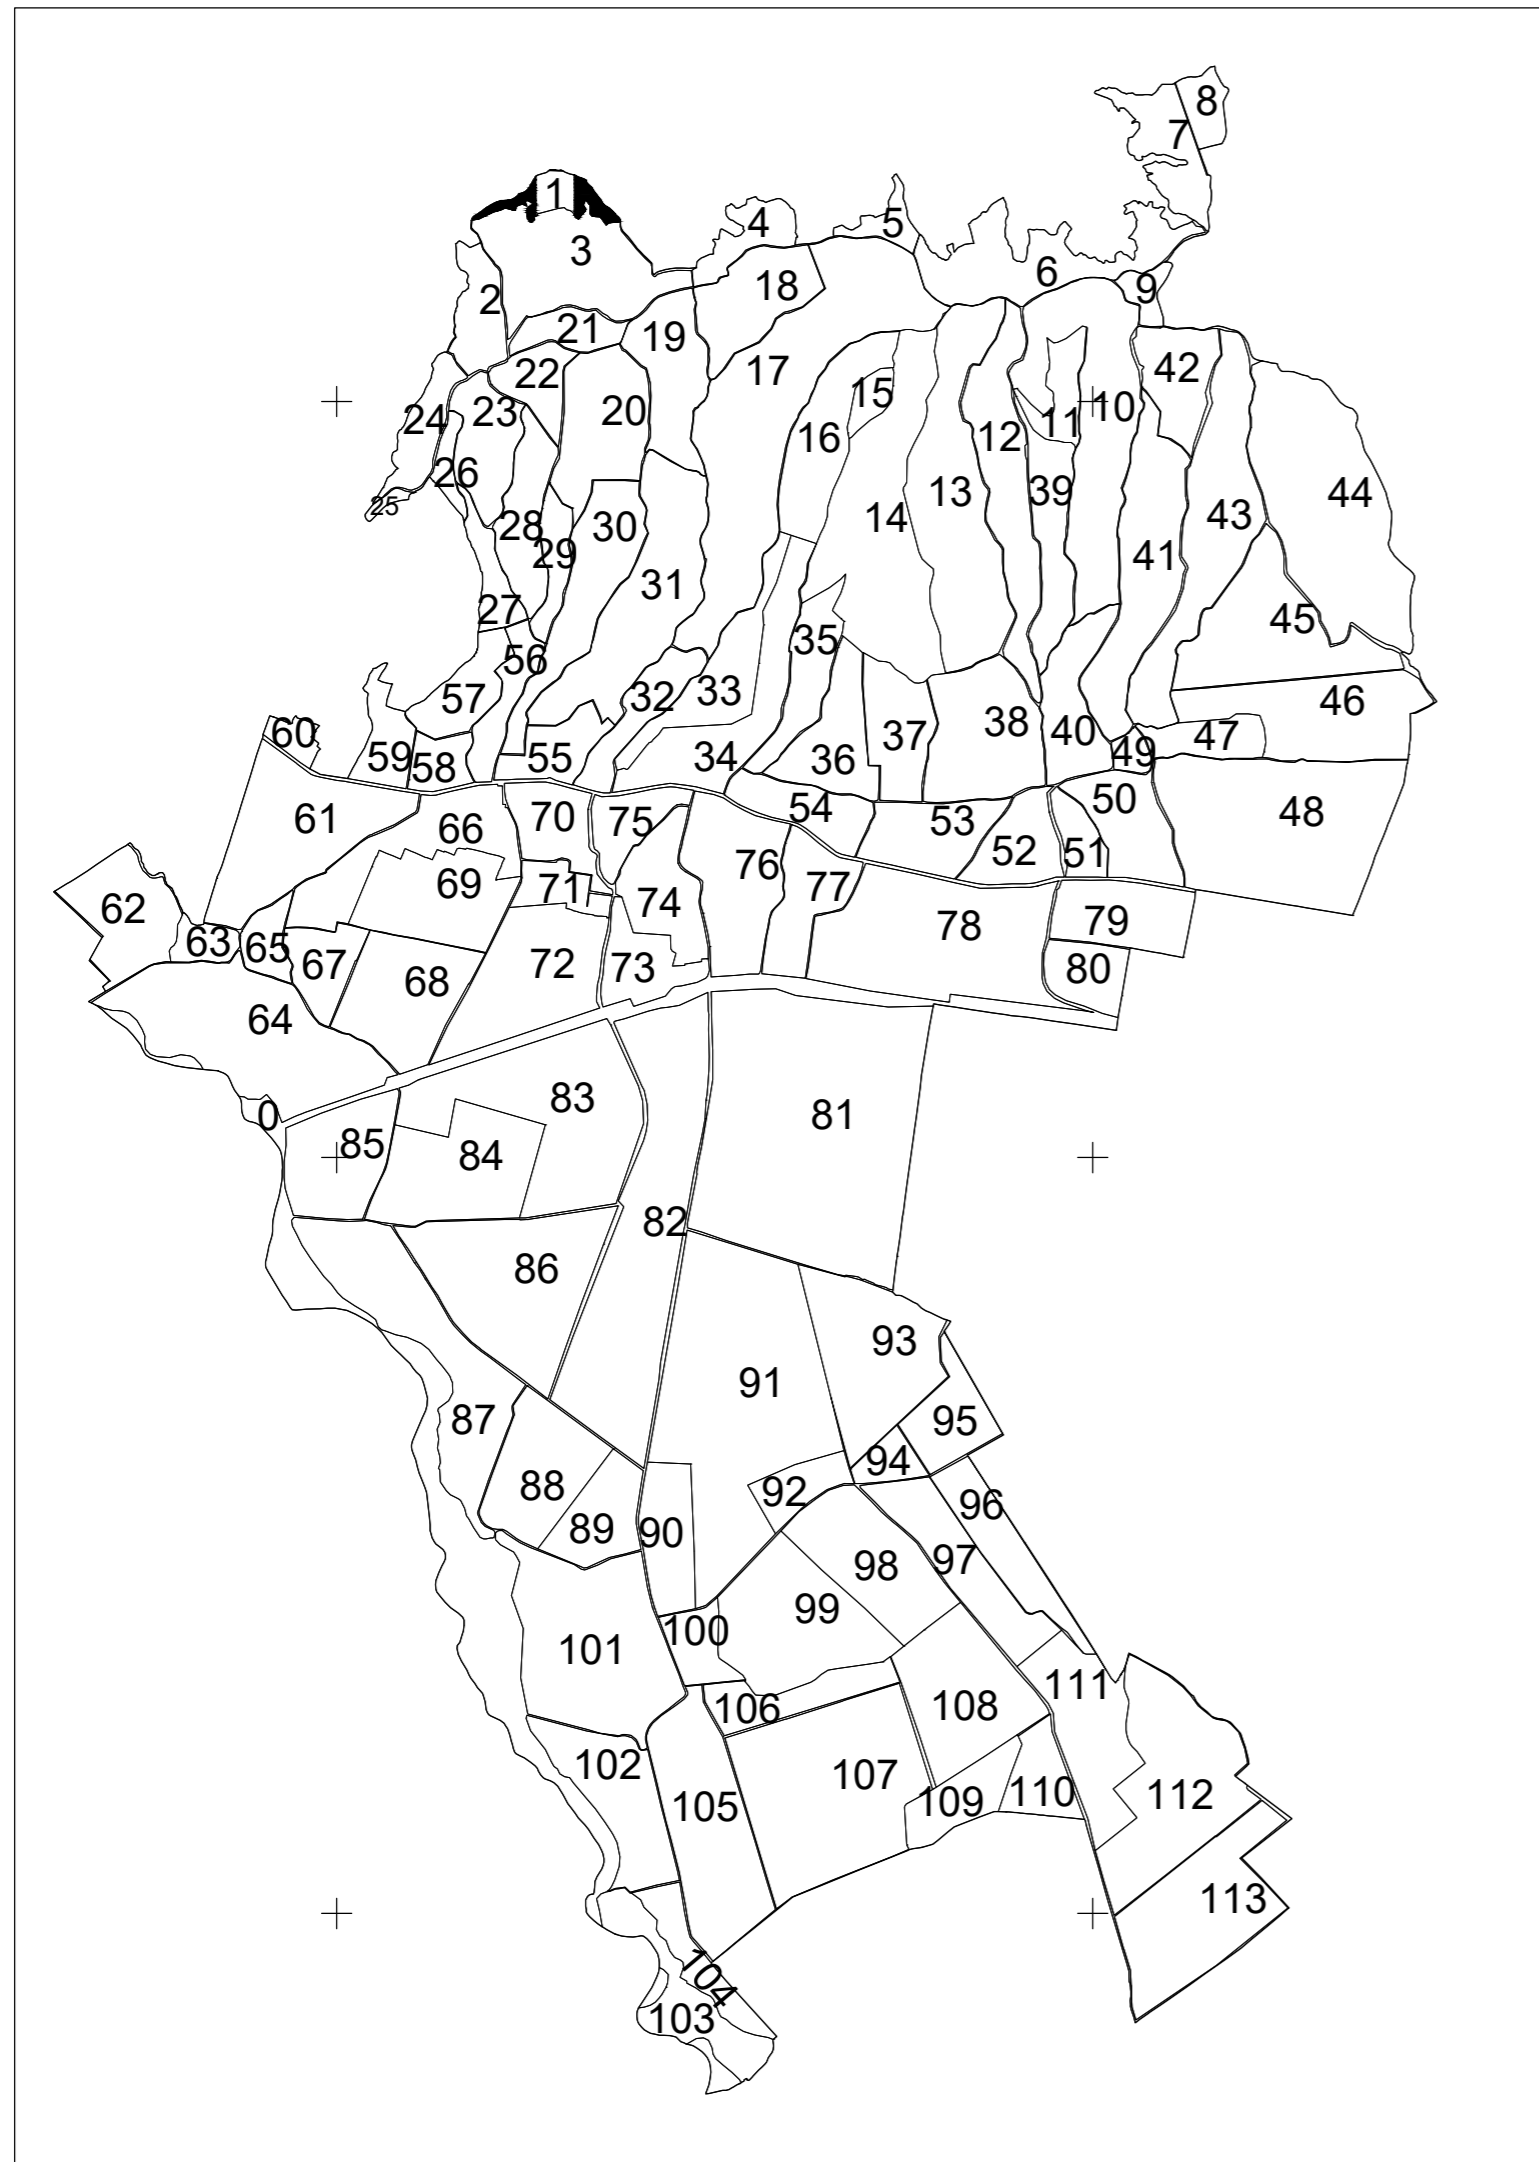

PLAN CADASTRAL
UAT: Valea Călugărească, județul: PRAHOVA, Sect. cad. 1
Scara 1:2000
Sistem de proiecție: stereografic 1970
Spre Publicare

SCHEMA DE DISPUNERE A SECTOARELOR CADASTRALE

LEGENDA

Numar Sector	15
ID imobil	15
Limita sector	—
Limita imobil	—
Limita UAT	—
Limita intravilan	—
Limita tarla	—
Numar tarla	101

Executant: SC TOTAL BUSINESS LAND SRL
Data: 21.05.2026