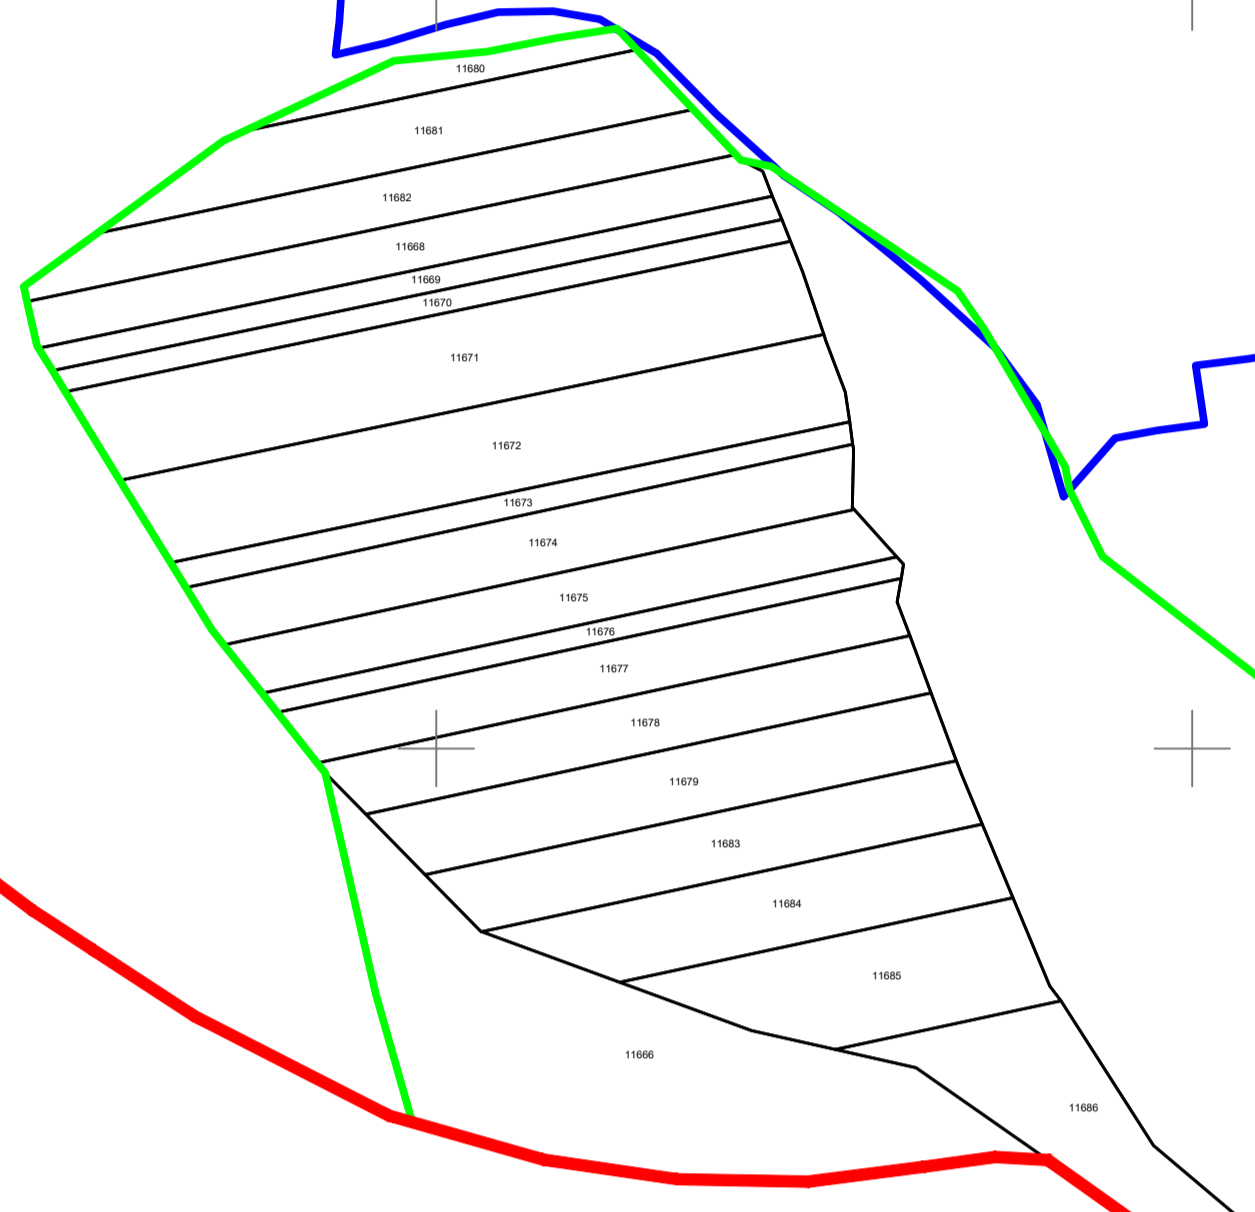

PLAN CADASTRAL
UAT: Valea Calugareasca, judetul: PRAHOVA, Sect. cad. 103, plansa 1
Scara 1:2000
Sistem de proiectie: stereografic 1970
Spre Publicare

116

103