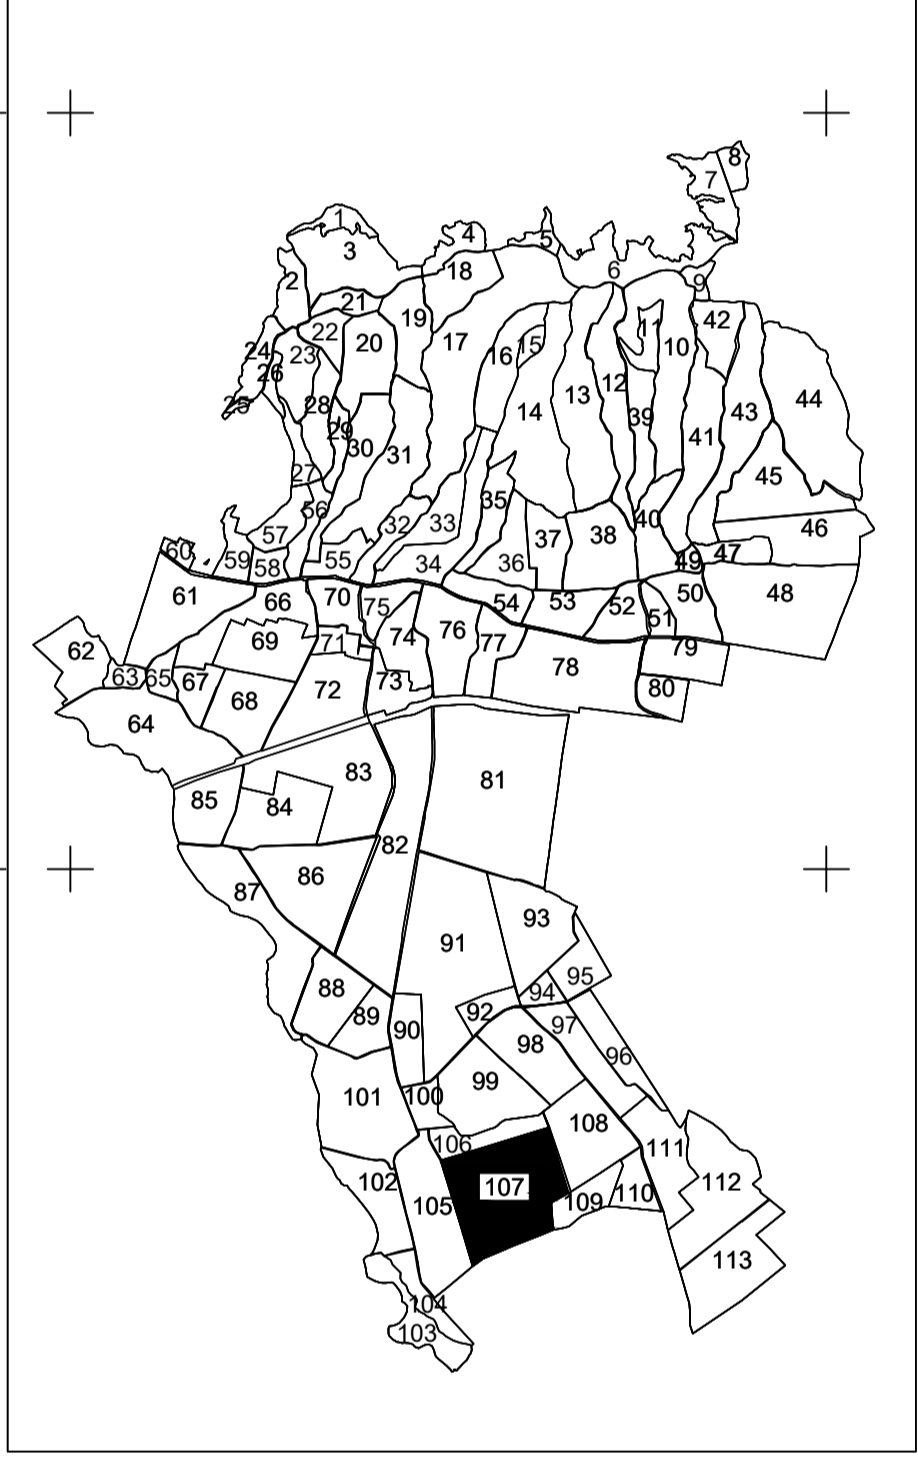

PLAN CADASTRAL  
UAT: Valea Călugărească, județul: PRAHOVA, Sect. cad. 107  
Scara 1:2000  
Sistem de proiecție: stereografic 1970  
Spre Publicare

UAT VALEA CĂLUGĂREASCĂ

LEGENDA

Numar Sector	107
ID imobil	15
Limita sector	—
Limita imobil	—
Limita Judet	—
Limita UAT	—
Numar tarla	107

SCHEMA DE DISPUNERE A SECTOARELOR CADASTRALE

UAT DUMBRAVA