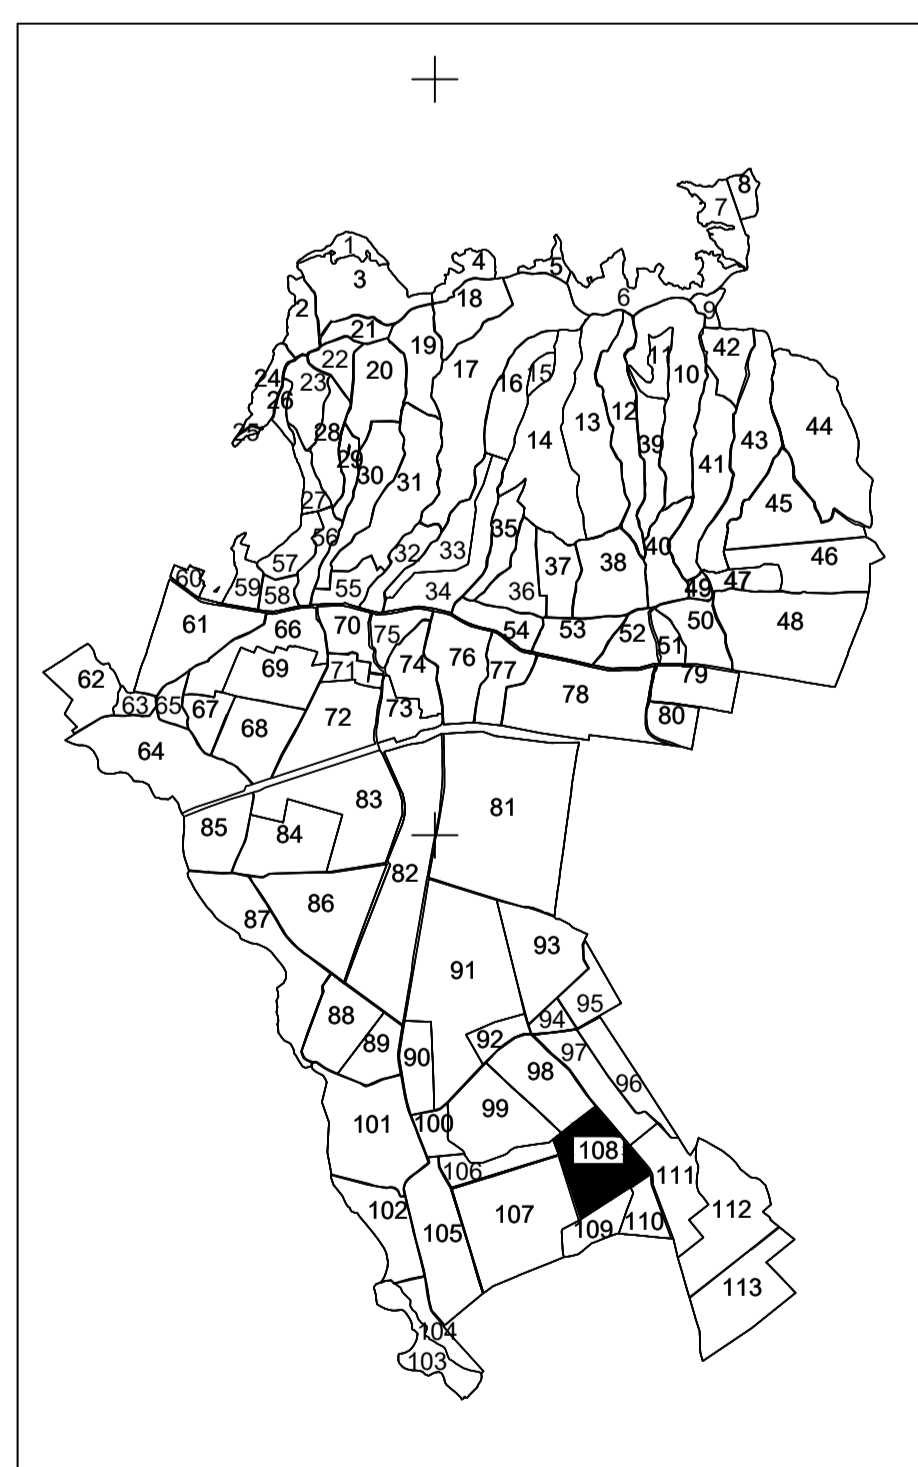

SCHEMA DE DISPUNERE A SECTOARELOR CADASTRALE