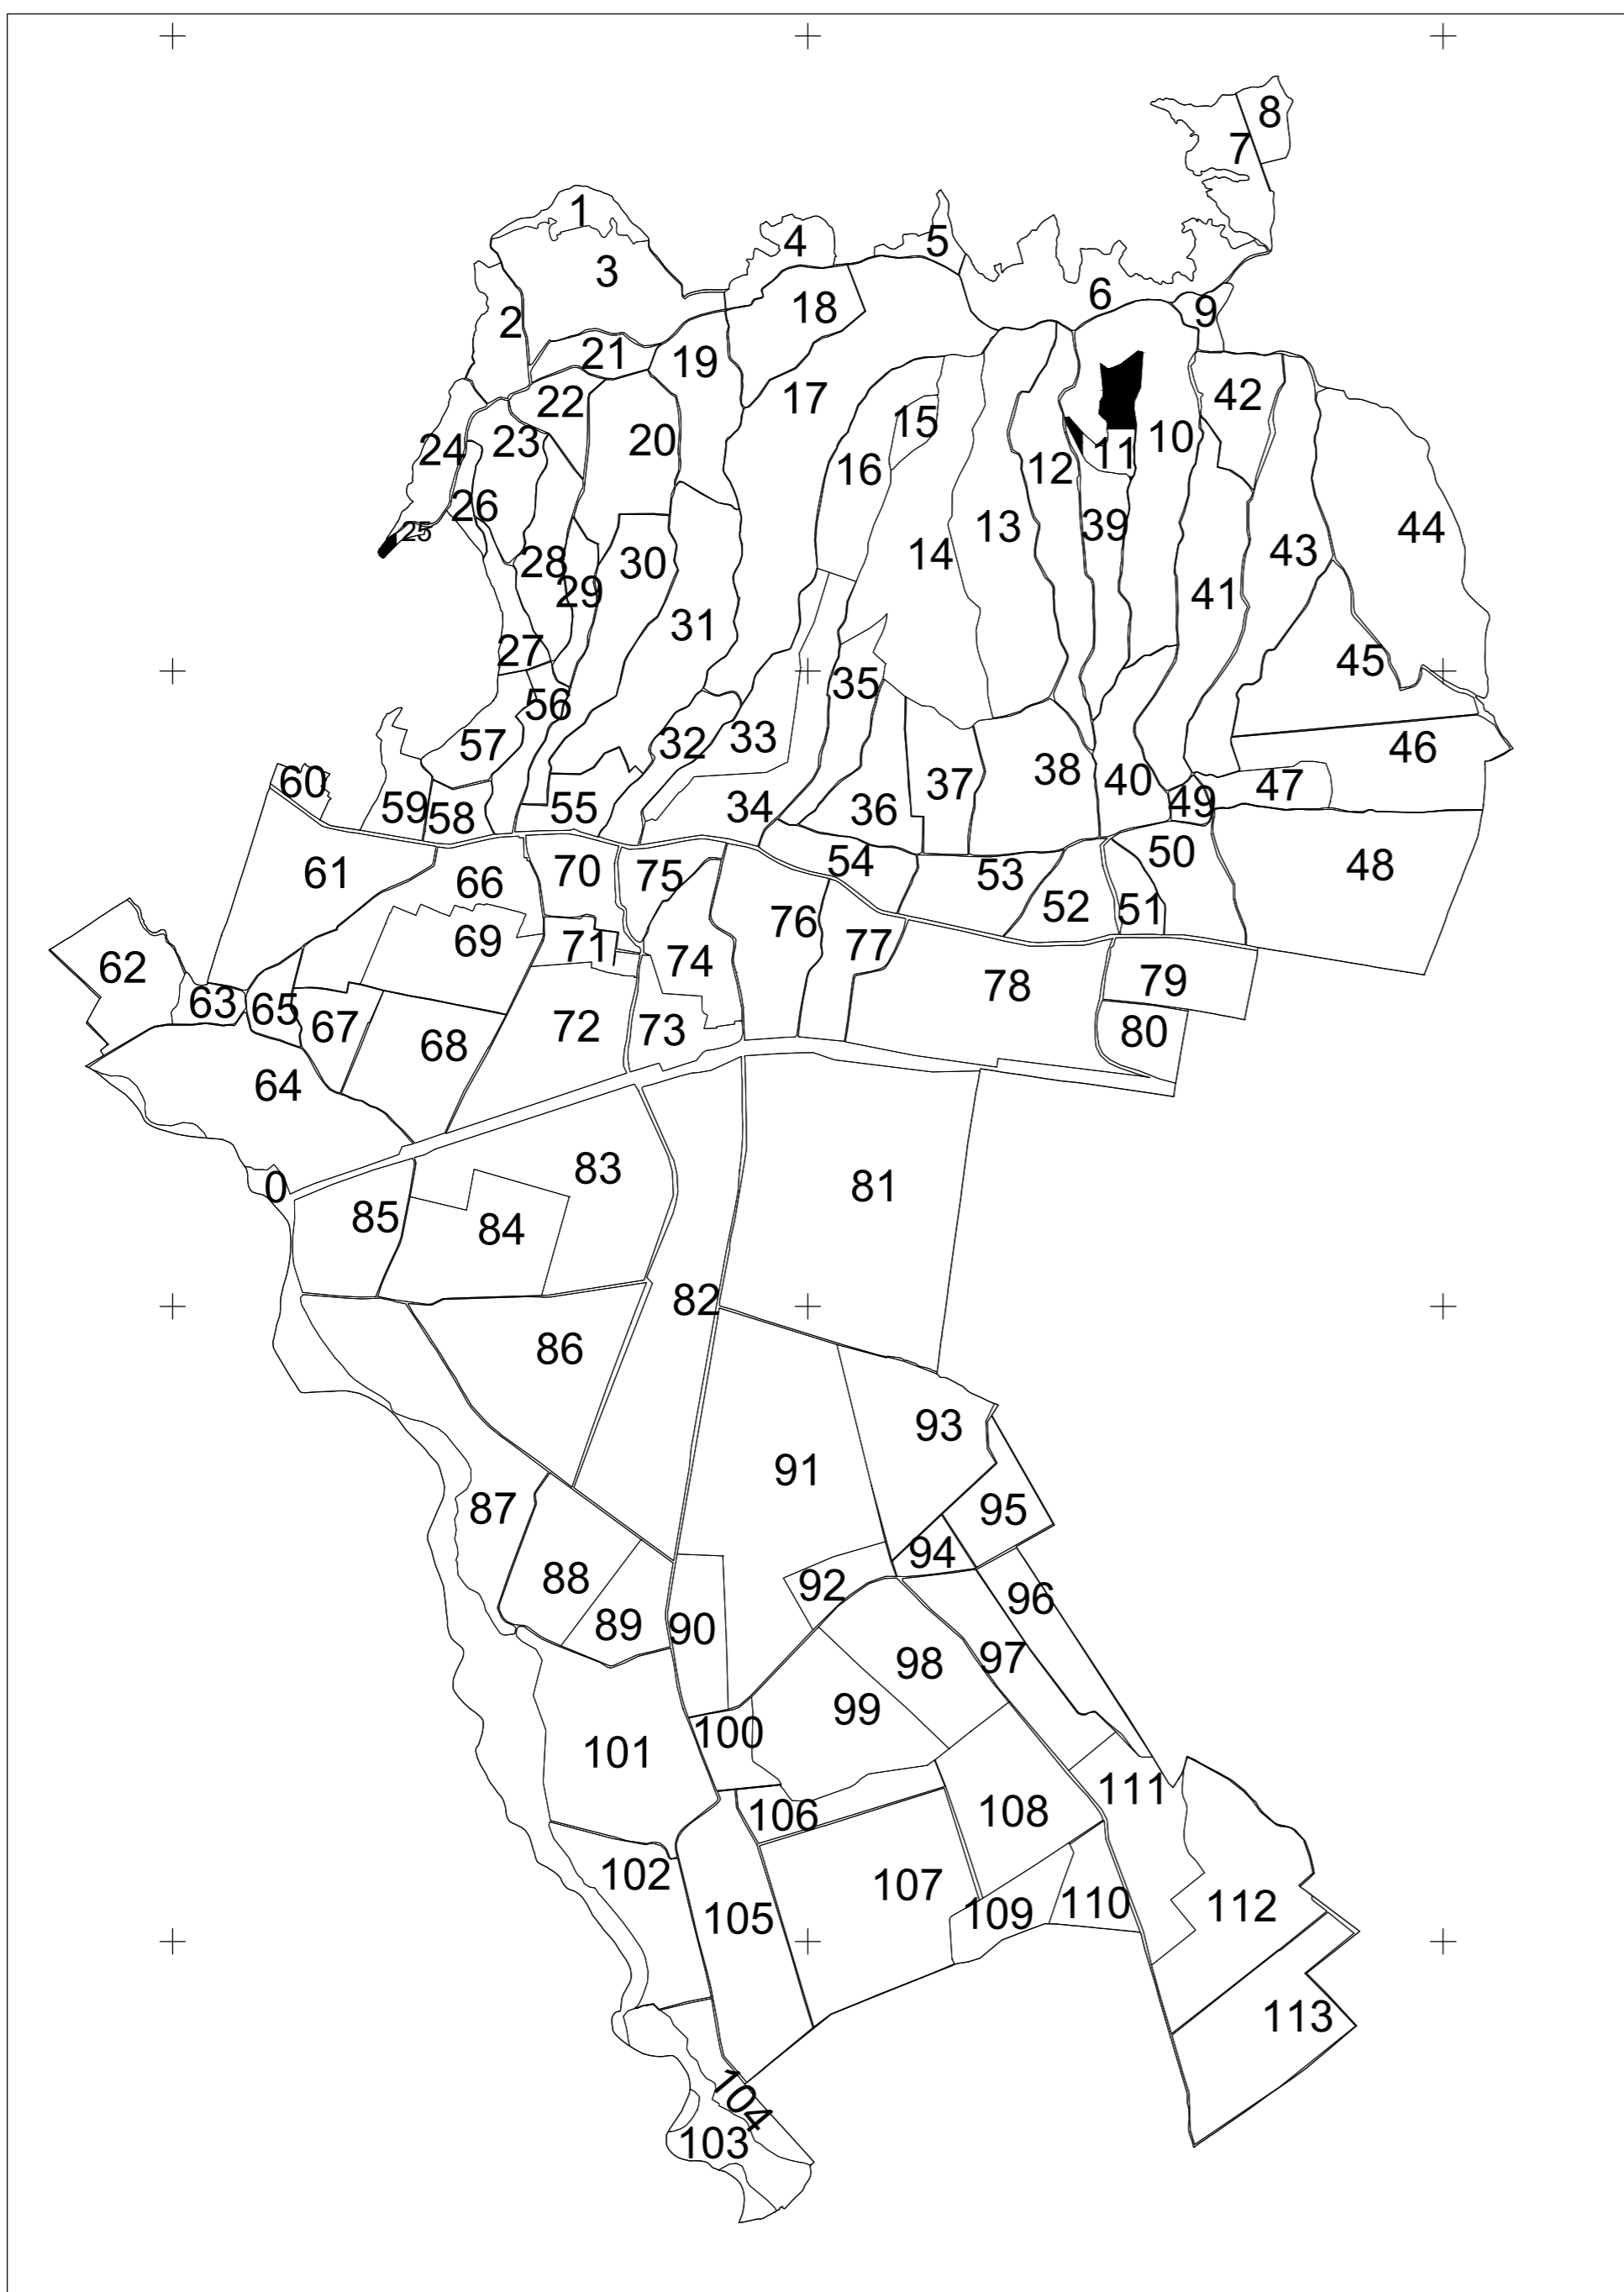

PLAN CADASTRAL
UAT: Valea Călugărească, județul: PRAHOVA, Sect. cad. 11
Scara 1:2000
Sistem de proiecție: stereografic 1970
Spre Publicare

LEGENDA

Numar Sector	11
ID imobil	15
Limita sector	—
Limita imobil	—
Limita UAT	—
Limita tarla	—
Numar tarla	101

SCHEMA DE DISPUNERE A SECTOARELOR CADASTRALE

Executant: SC TOTAL BUSINESS LAND SRL
Data: 21.05.2026