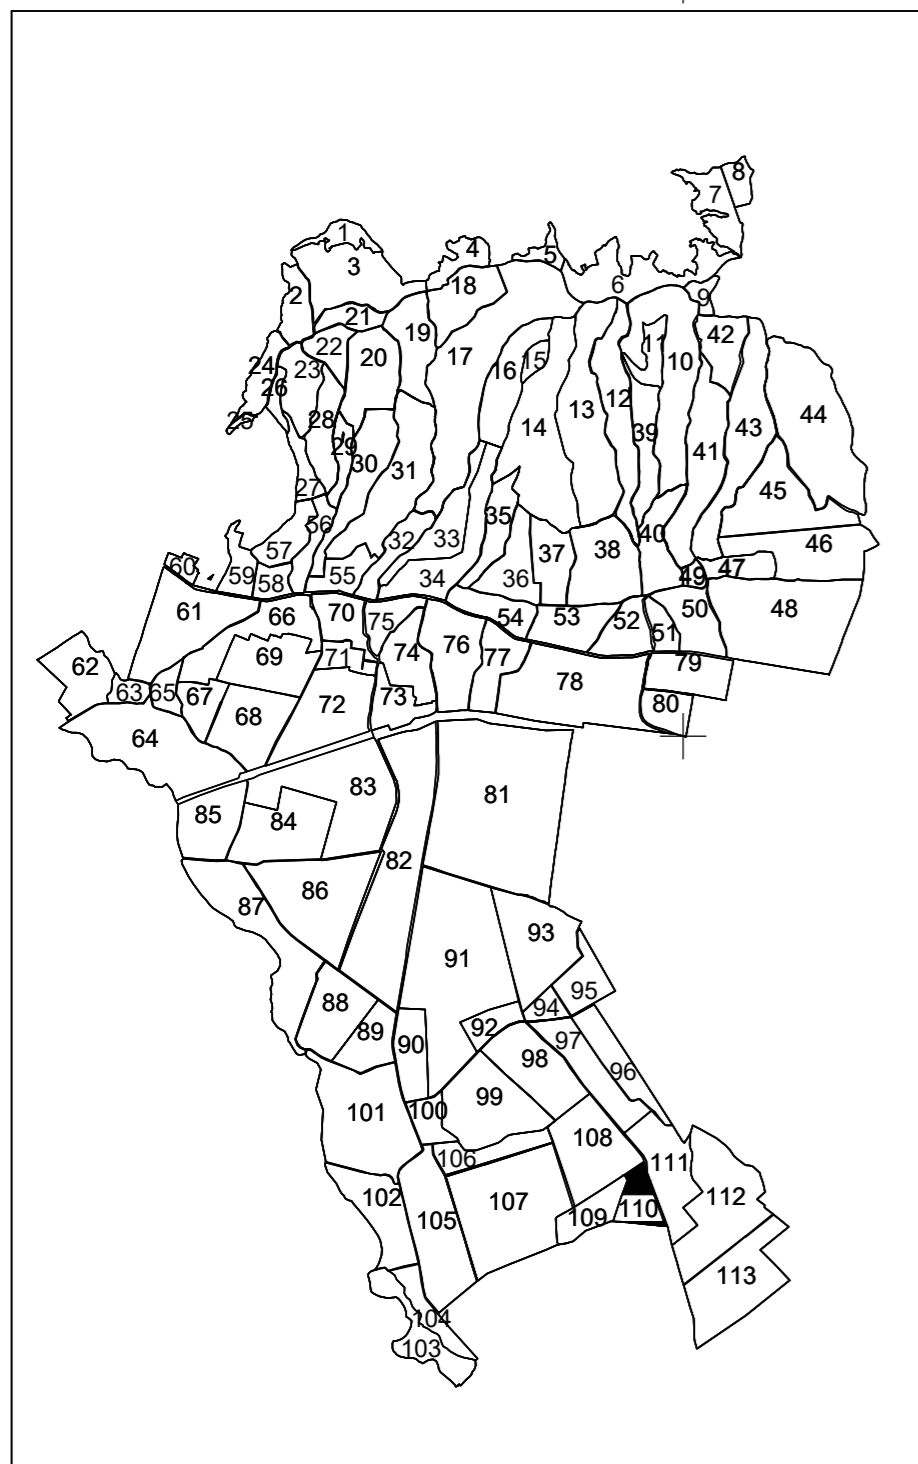

**PLAN CADASTRAL**  
UAT: Valea Călugărească, județul: PRAHOVA, Sect. cad. 110  
Scara 1:2000  
Sistem de proiecție: stereografic 1970  
Spre Publicare

UAT VALEA CĂLUGĂREASCĂ

SCHEMA DE DISPUNERE A SECTOARELOR CADASTRALE

LEGENDA	
Numar Sector	110
Cod constructie	C1
ID imobil	15
Limita sector	— (green line)
Limita imobil	— (black line)
Limita UAT	— (red line)
Limita taria	— (blue line)
Numar taria	101
Limita constructie	— (black line)

UAT DUMBRAVA