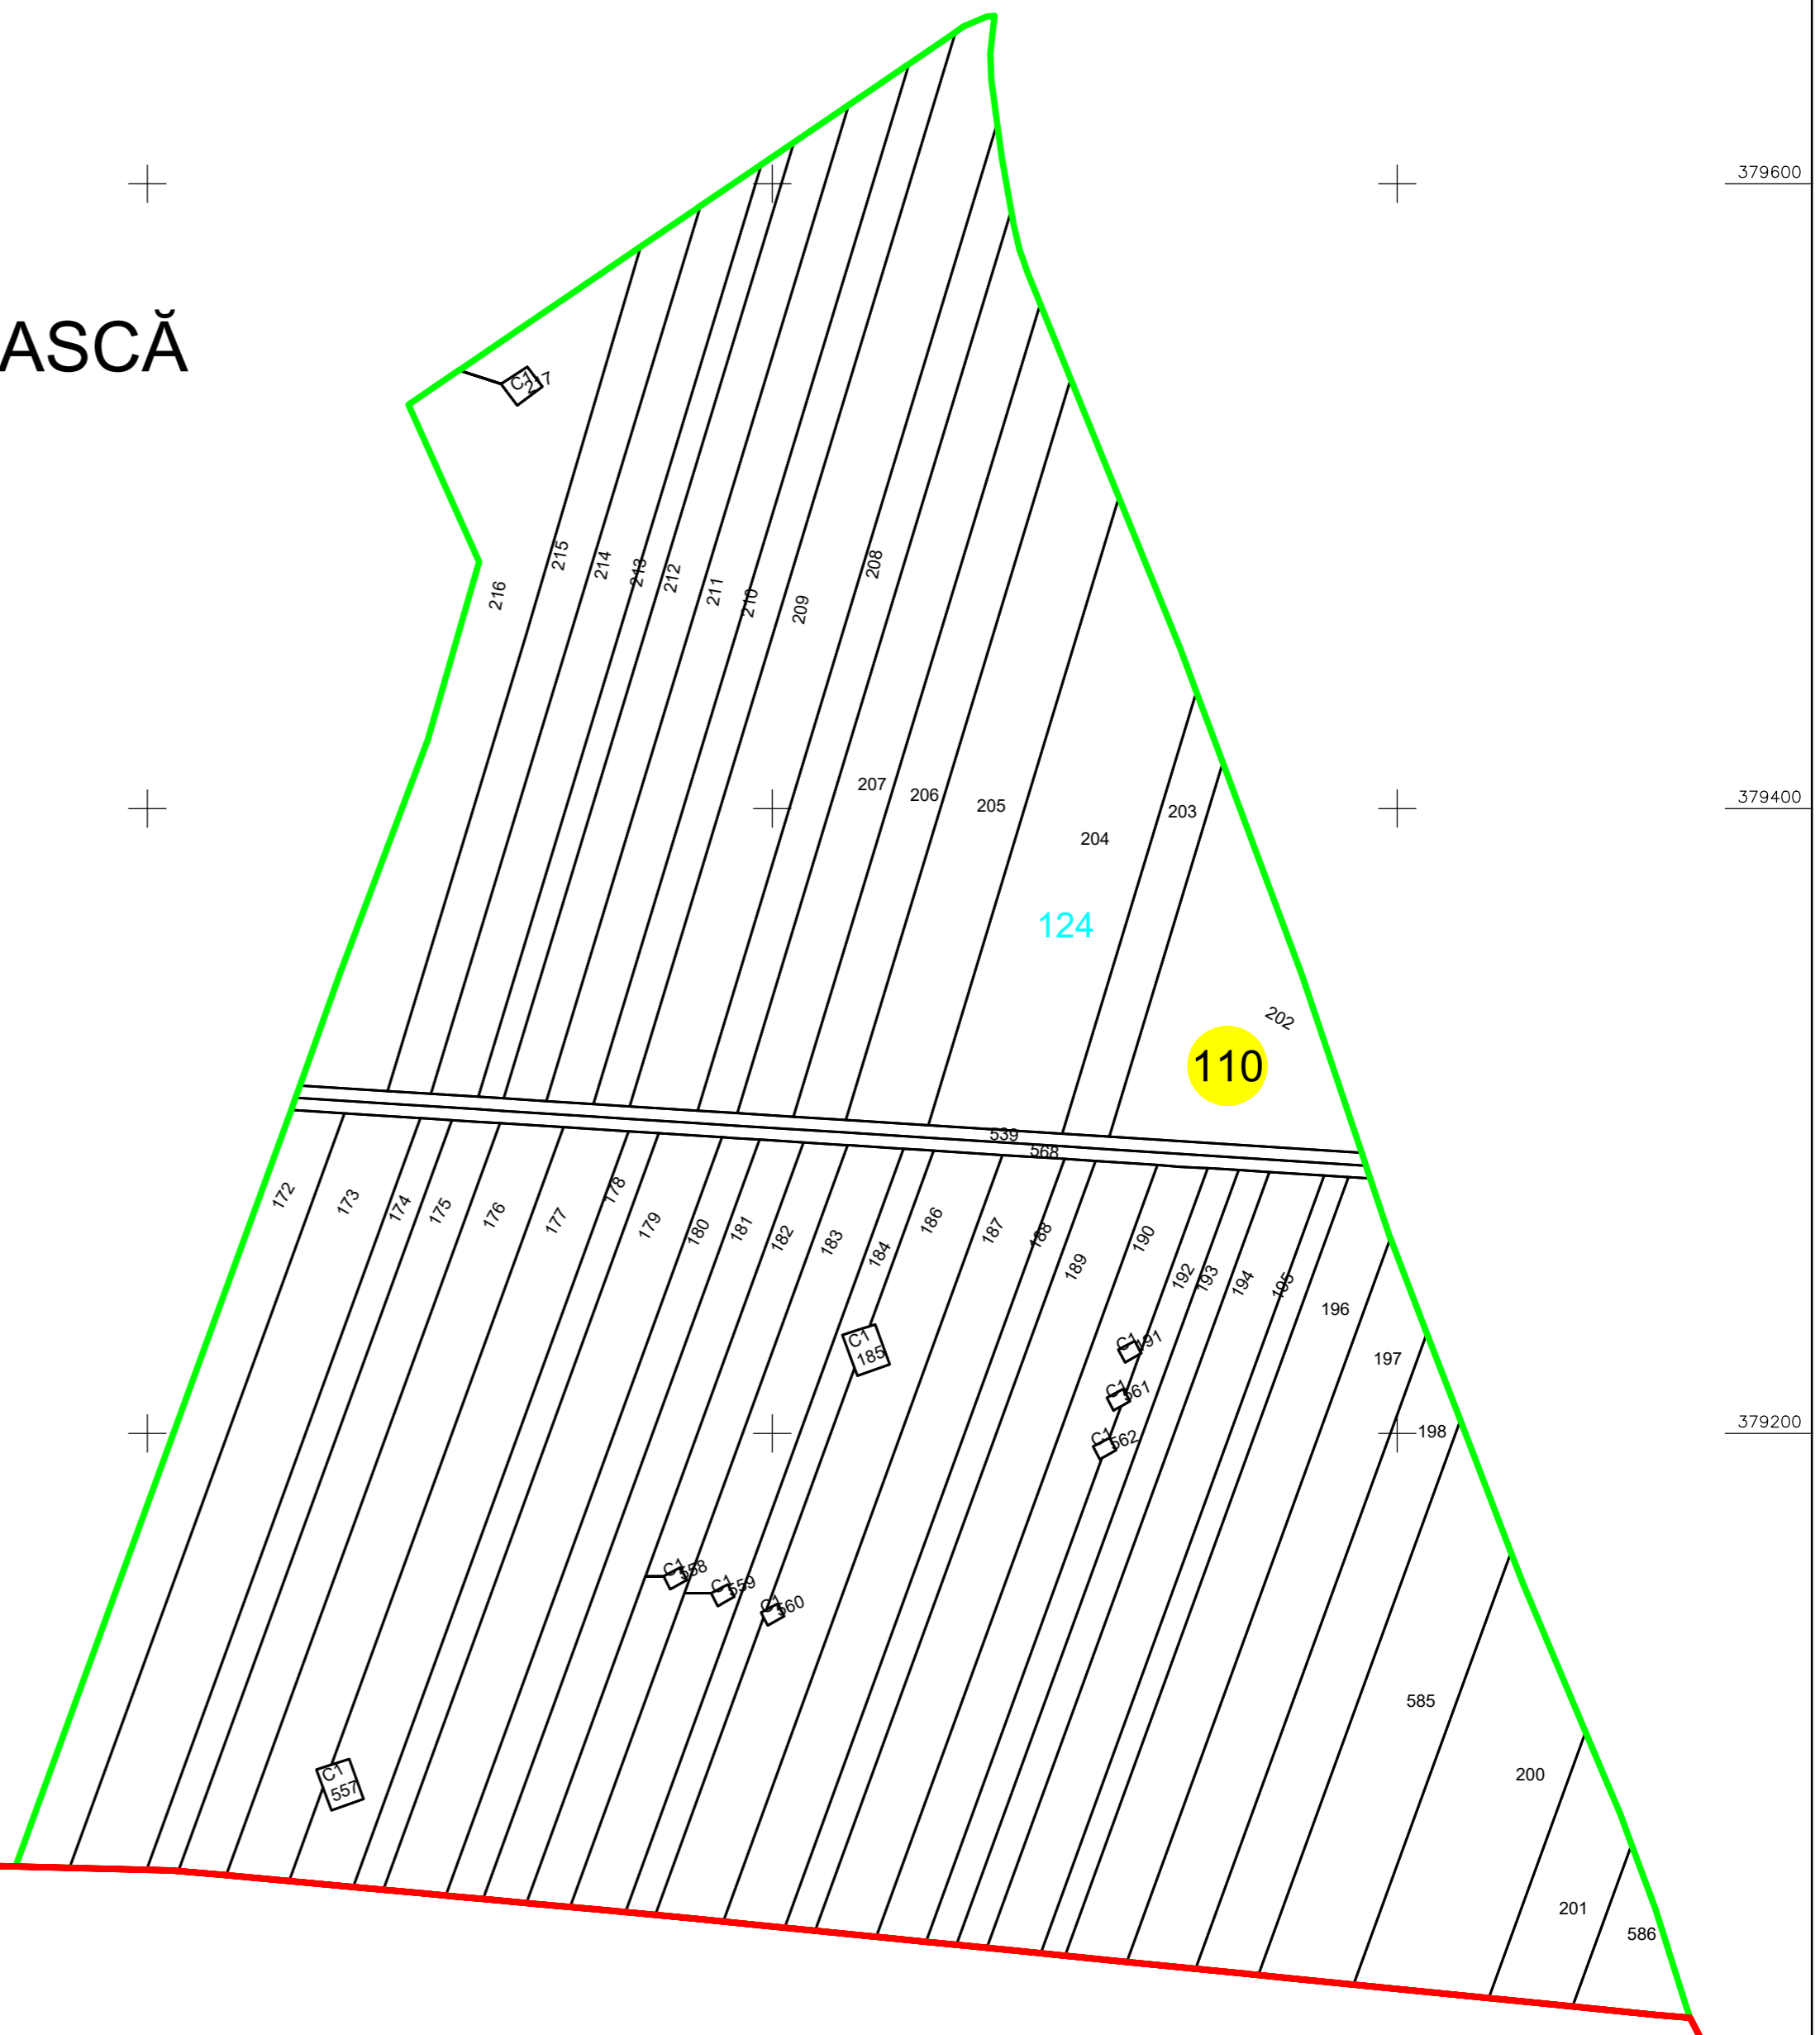

**PLAN CADASTRAL**  
UAT: Valea Călugărească, județul: PRAHOVA, Sect. cad. 110  
Scara 1:2000  
Sistem de proiecție: stereografic 1970  
Spre Publicare

UAT VALEA CĂLUGĂREASCĂ

SCHEMA DE DISPUNERE A SECTOARELOR CADASTRALE

LEGENDA	
Numar Sector	110
Cod constructie	C1
ID imobil	15
Limita sector	— (green line)
Limita imobil	— (black line)
Limita UAT	— (red line)
Limita taria	— (blue line)
Numar taria	101
Limita constructie	— (black line)