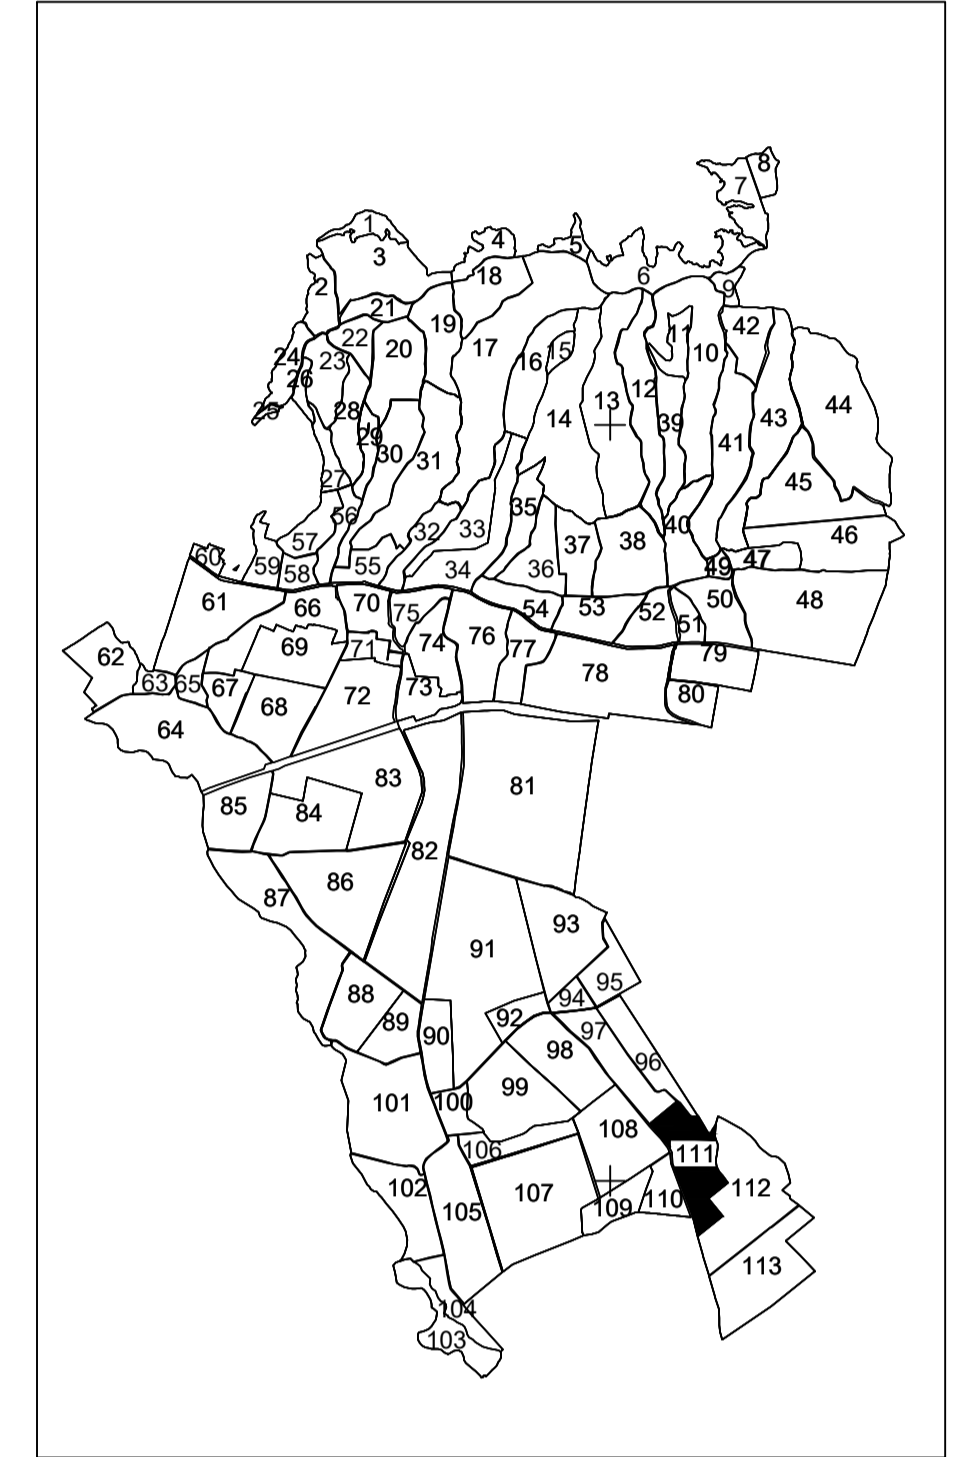

PLAN CADASTRAL
UAT: Valea Călugărească, județul: PRAHOVA, Sect. cad. 111
+ Scara 1:2000 +
Sistem de proiecție: stereografic 1970
Spre Publicare

UAT ALBEȘTI-PALEOLOGU

SCHEMA DE DISPUNERE A SECTOARELOR CADASTRALE

LEGENDA	
Numar sectie	●
Cod constructie	C1
ID imobil	15
Limita sector	—
Limita imobil	—
Limita UAT	—
Limita sat	—
Numar sat	101
Limita constructie	—

111

125

UAT VALEA CALUGĂREASCĂ

UAT DUMBRAVA