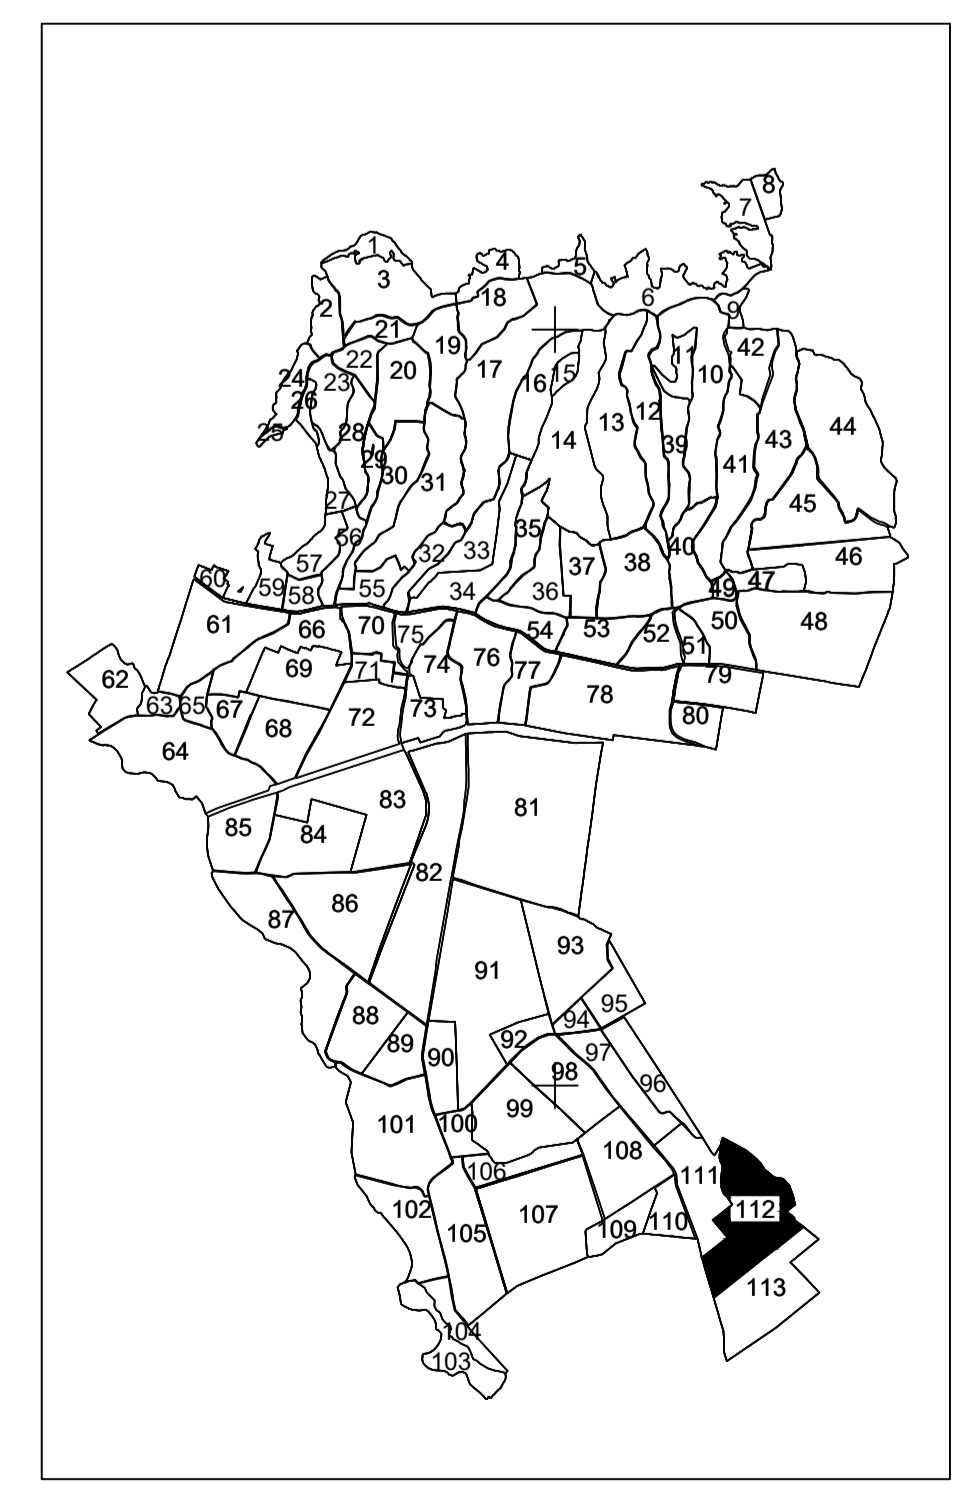

PLAN CADASTRAL
UAT: Valea Călugărească, județul: PRAHOVA, Sect. cad. 112
Scara 1:2000
Sistem de proiecție: stereografic 1970
Spre Publicare

UAT ALBEȘTI-PALEOLOGU

UAT VALEA CĂLUGĂREASCĂ

UAT DUMBRAVA

SCHEMA DE DISPUNERE A SECTOARELOR CADASTRALE

LEGENDA

Numar Sector	●
Cod constructie	C1
Limite mobil	15
Limite sector	16
Limite mobil	17
Limite UAT	18
Limite teras	19
Numar teras	101
Limite constructie	102