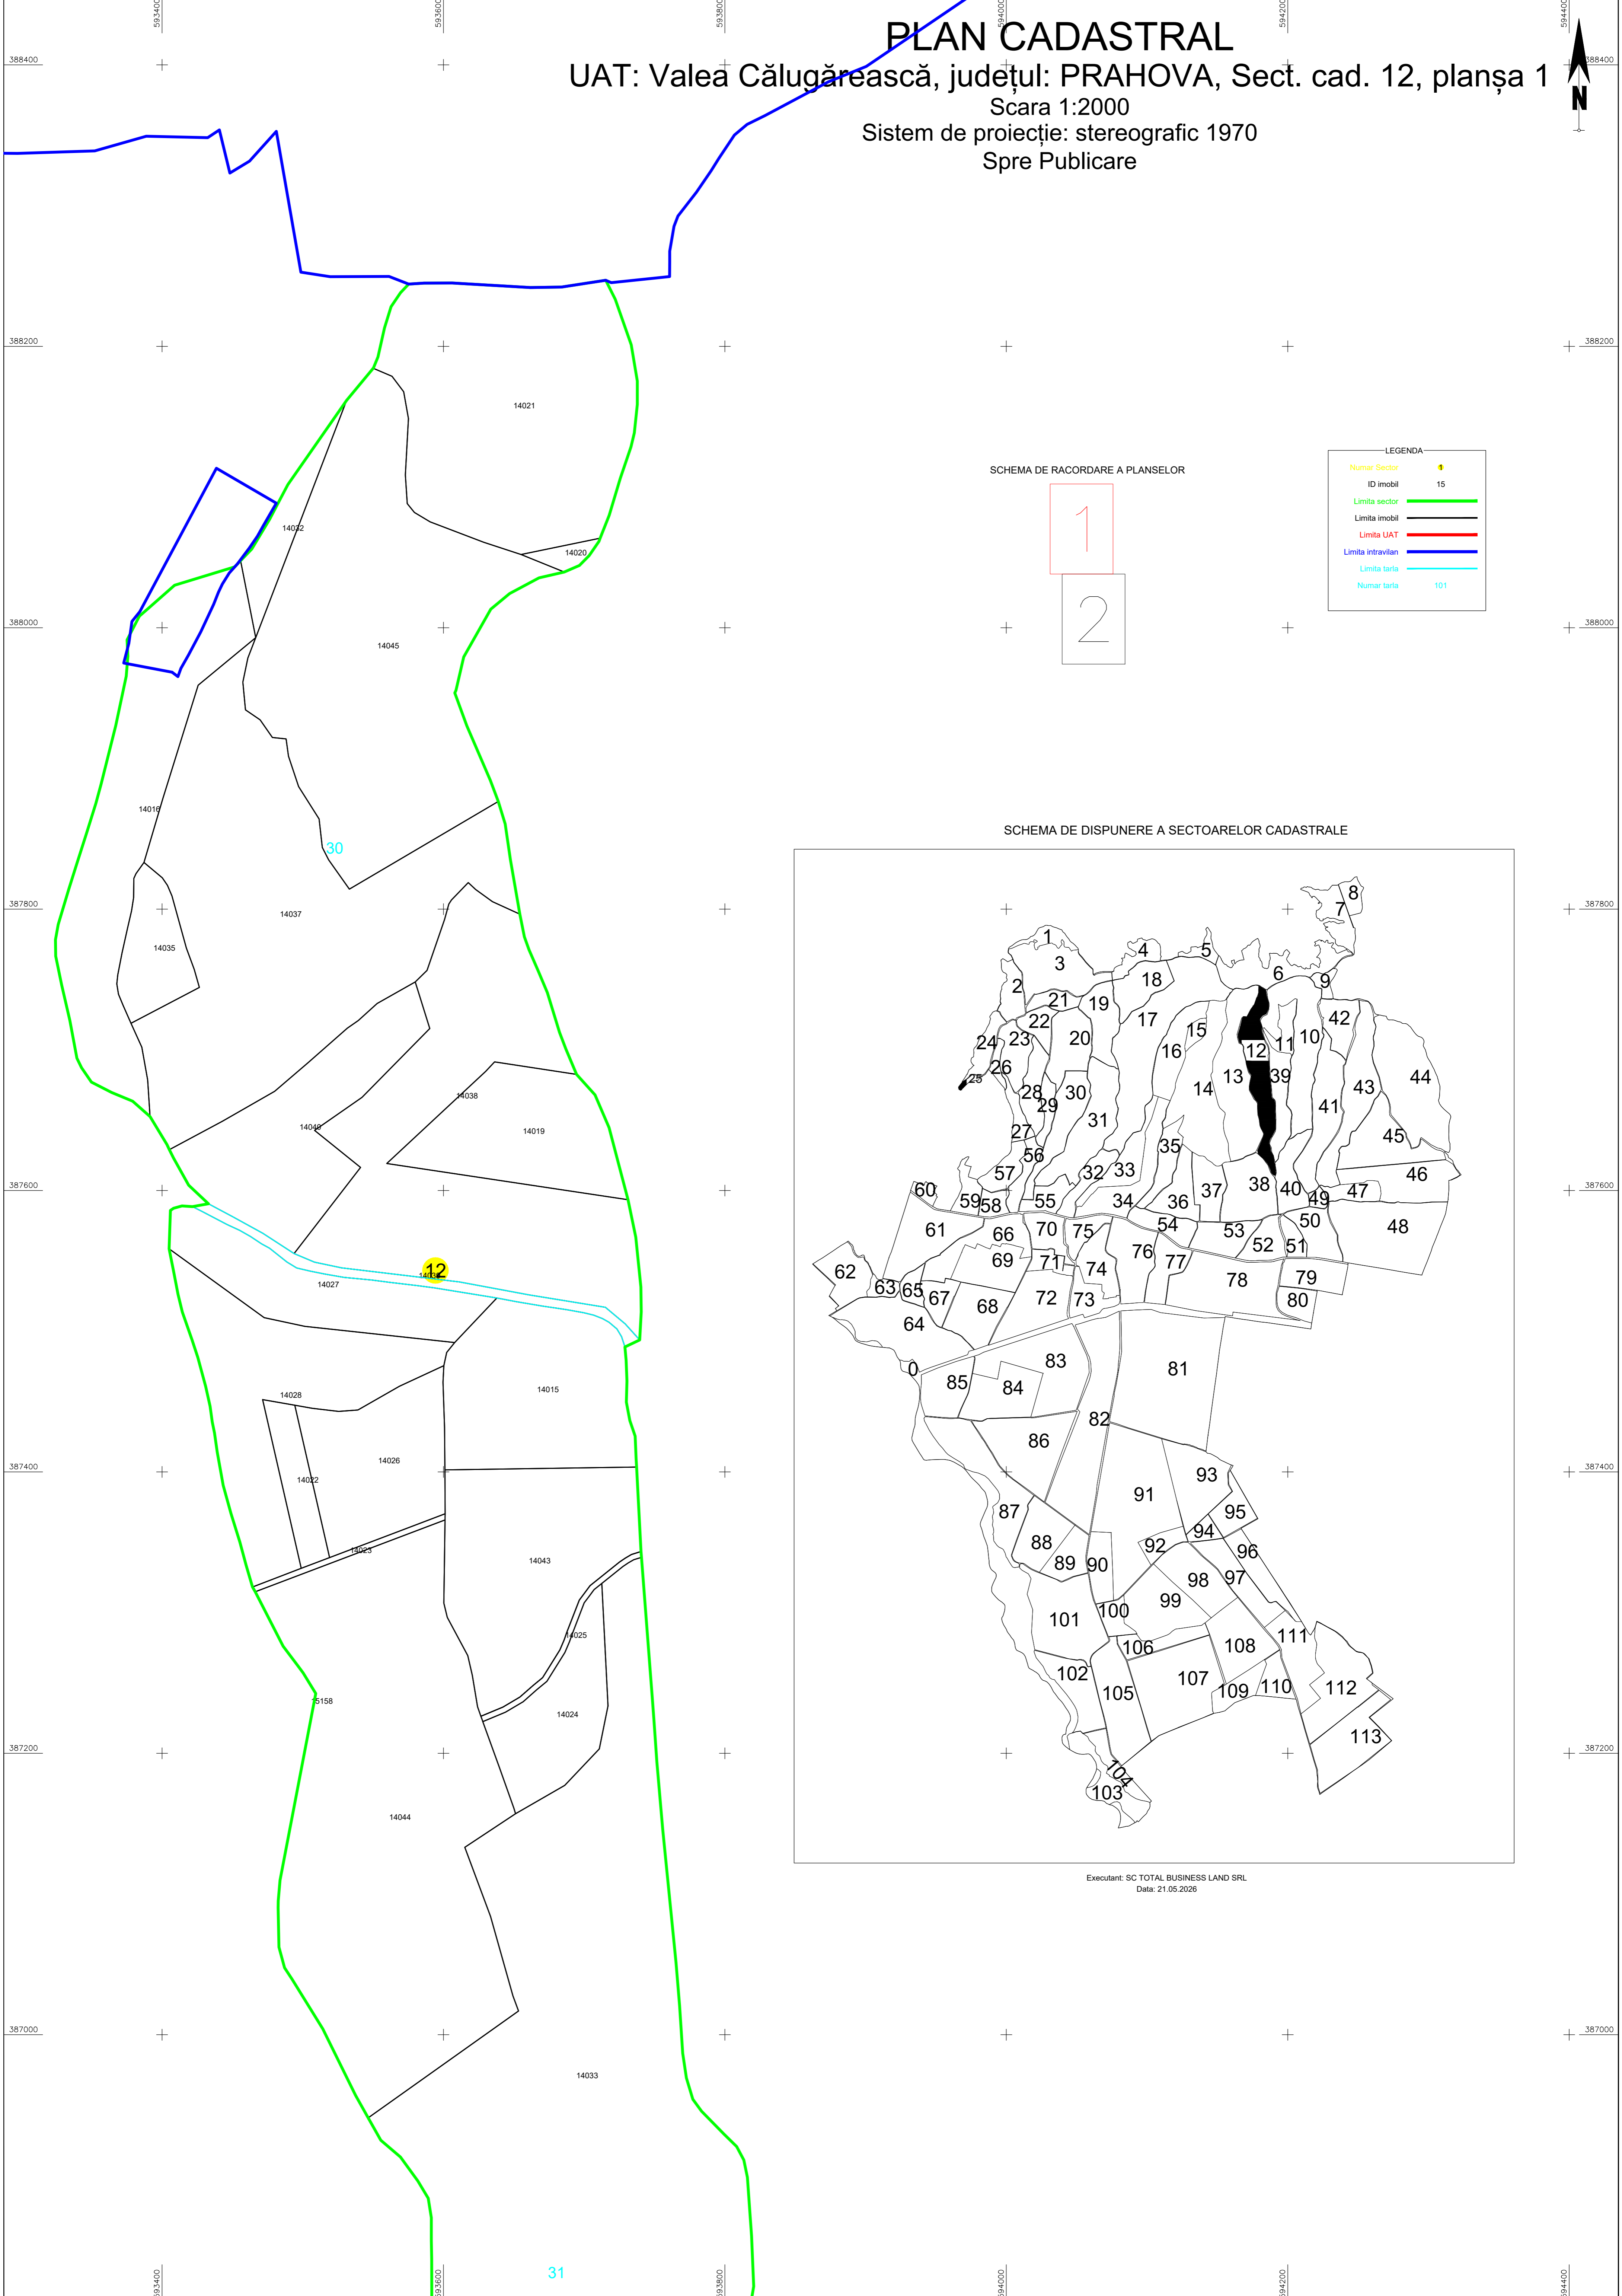

PLAN CADASTRAL

UAT: Valea Călugărească, județul: PRAHOVA, Sect. cad. 12, planșa 1

Scara 1:2000

Sistem de proiecție: stereografic 1970

Spre Publicare

SCHEMA DE RACORDARE A PLANSELOR

LEGENDA	
Numar Sector	1
ID imobil	15
Limita sector	(Green line)
Limita imobil	(Black line)
Limita UAT	(Red line)
Limita intravilan	(Blue line)
Limita tarla	(Cyan line)
Numar tarla	101

SCHEMA DE DISPUNERE A SECTOARELOR CADASTRALE

Executant: SC TOTAL BUSINESS LAND SRL
Data: 21.05.2026