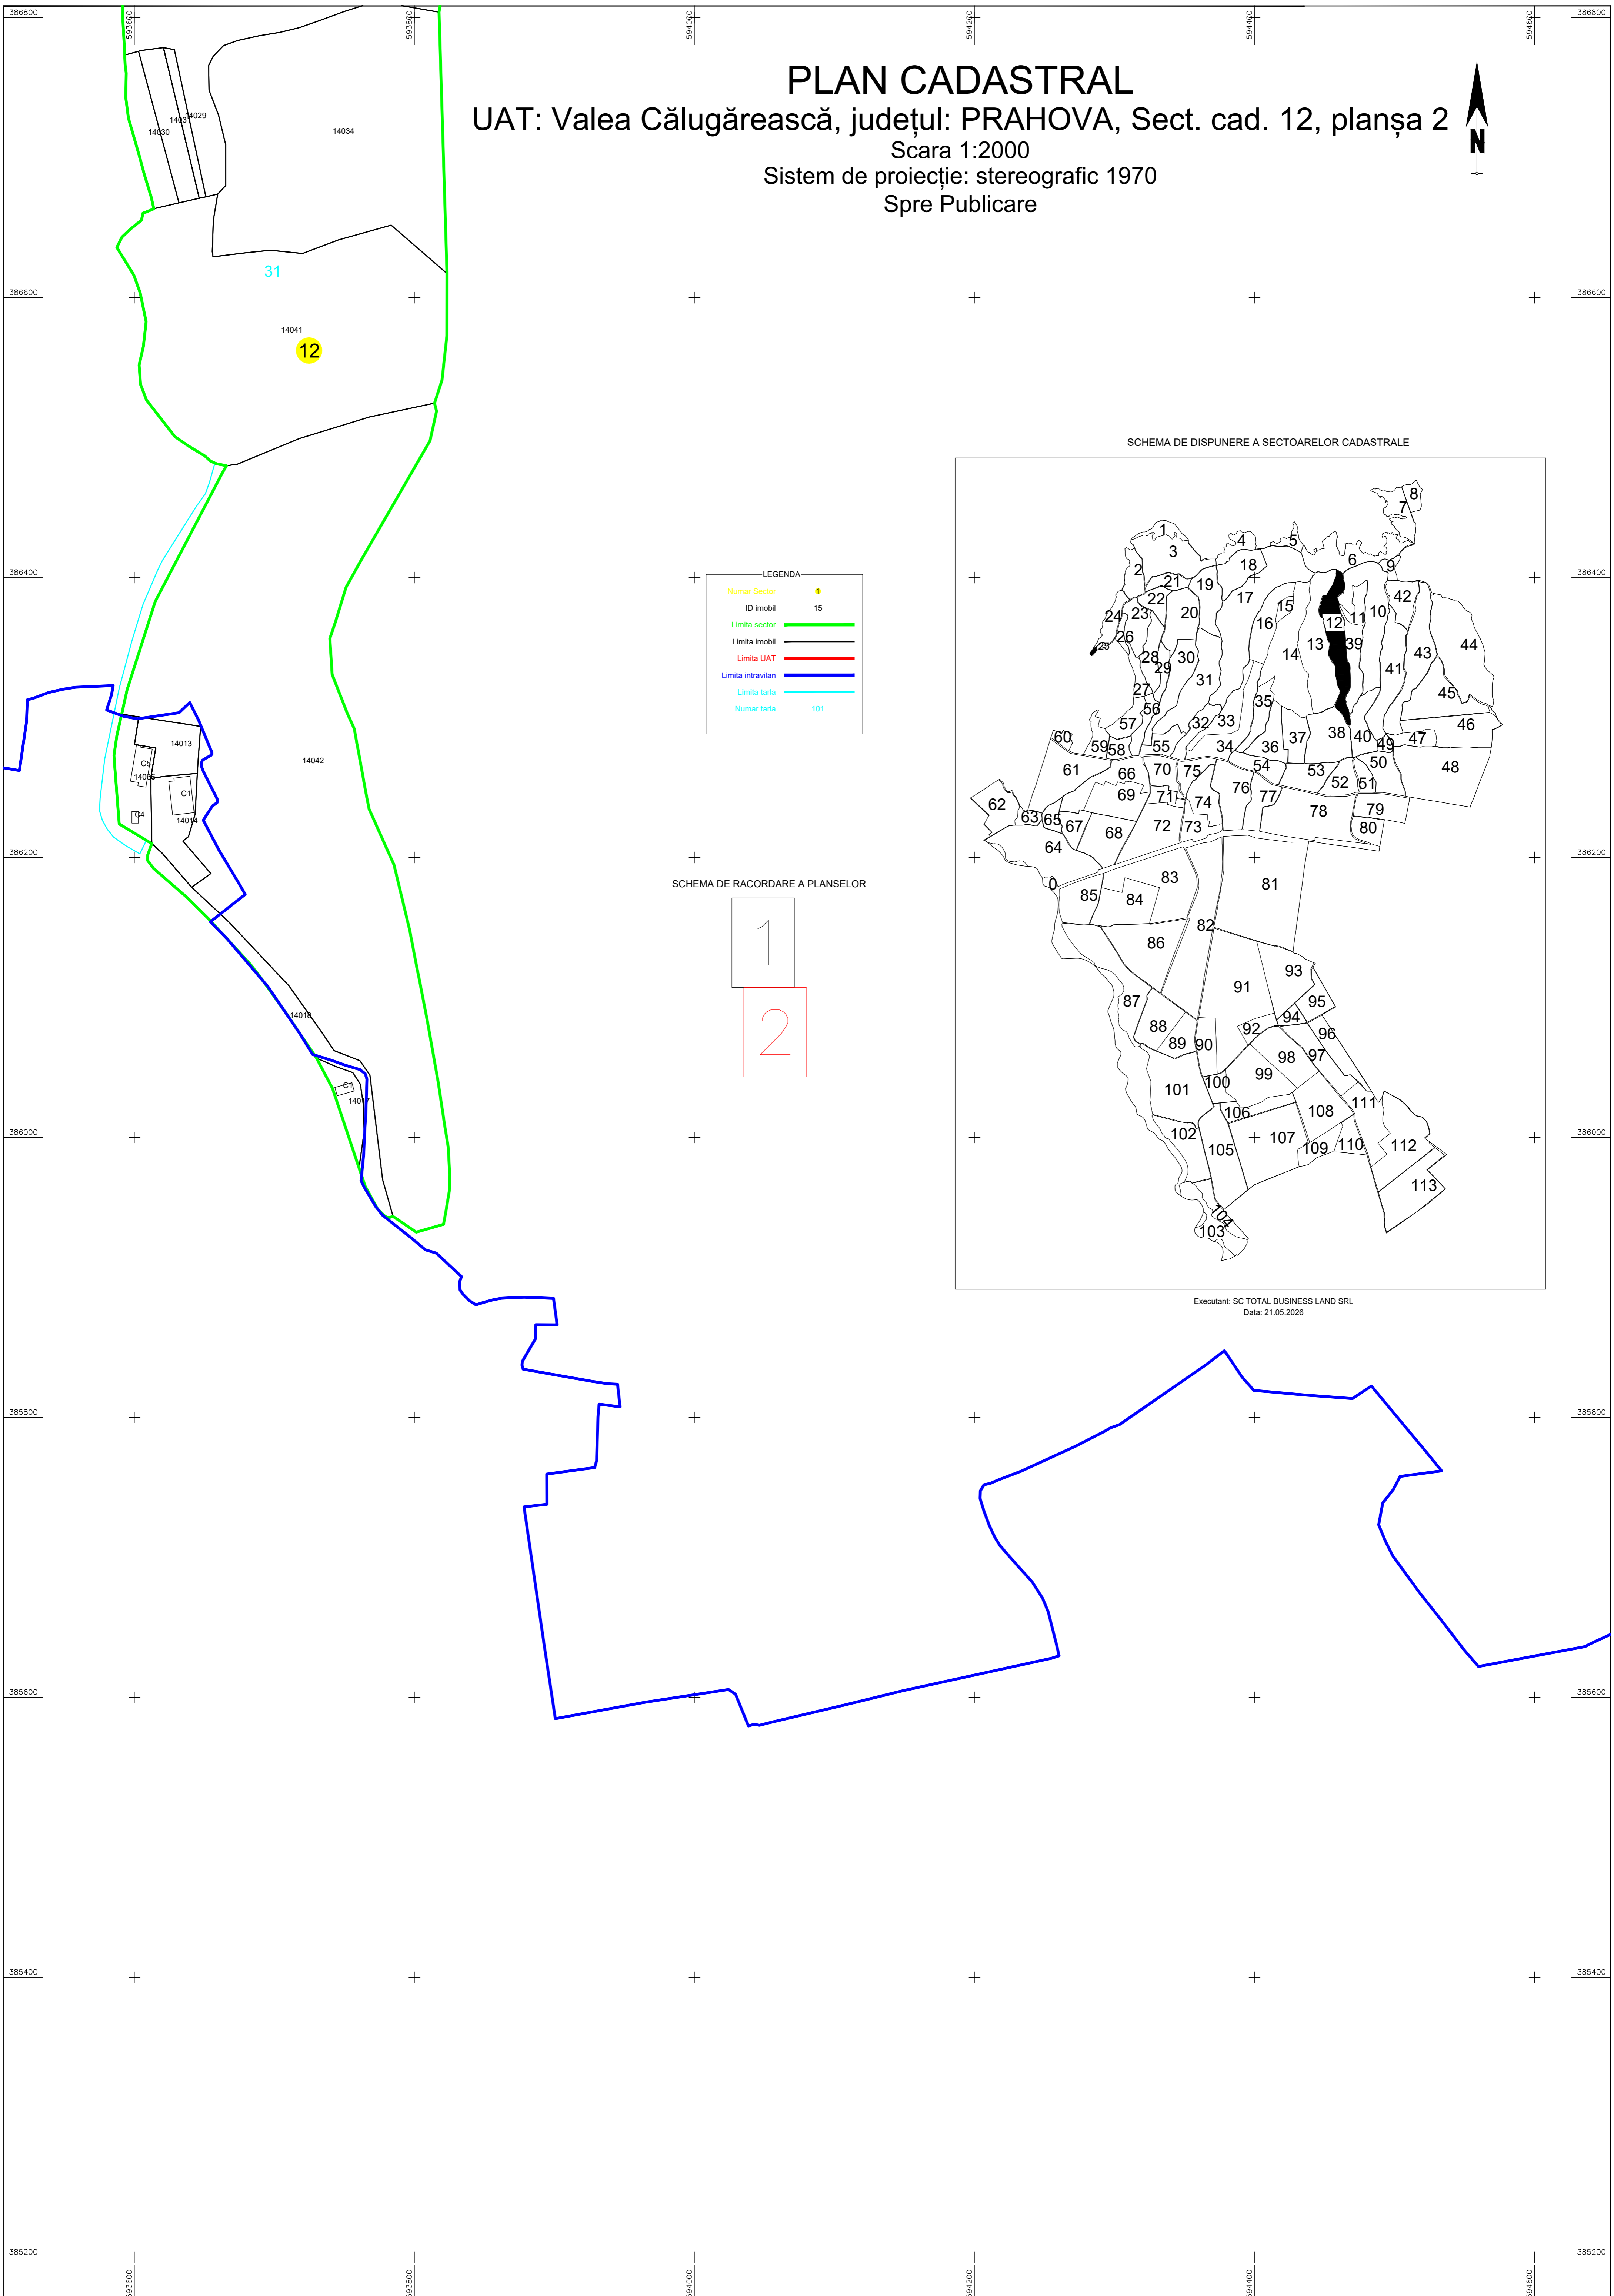

PLAN CADASTRAL

UAT: Valea Călugărească, județul: PRAHOVA, Sect. cad. 12, planșa 2
Scara 1:2000
Sistem de proiecție: stereografic 1970
Spre Publicare

LEGENDA

Numar Sector	1
ID imobil	15
Limita sector	—
Limita imobil	—
Limita UAT	—
Limita intravilan	—
Limita tarla	—
Numar tarla	101

SCHEMA DE RACORDARE A PLANSELOR

SCHEMA DE DISPUNERE A SECTOARELOR CADASTRALE

Executant: SC TOTAL BUSINESS LAND SRL
Data: 21.05.2026