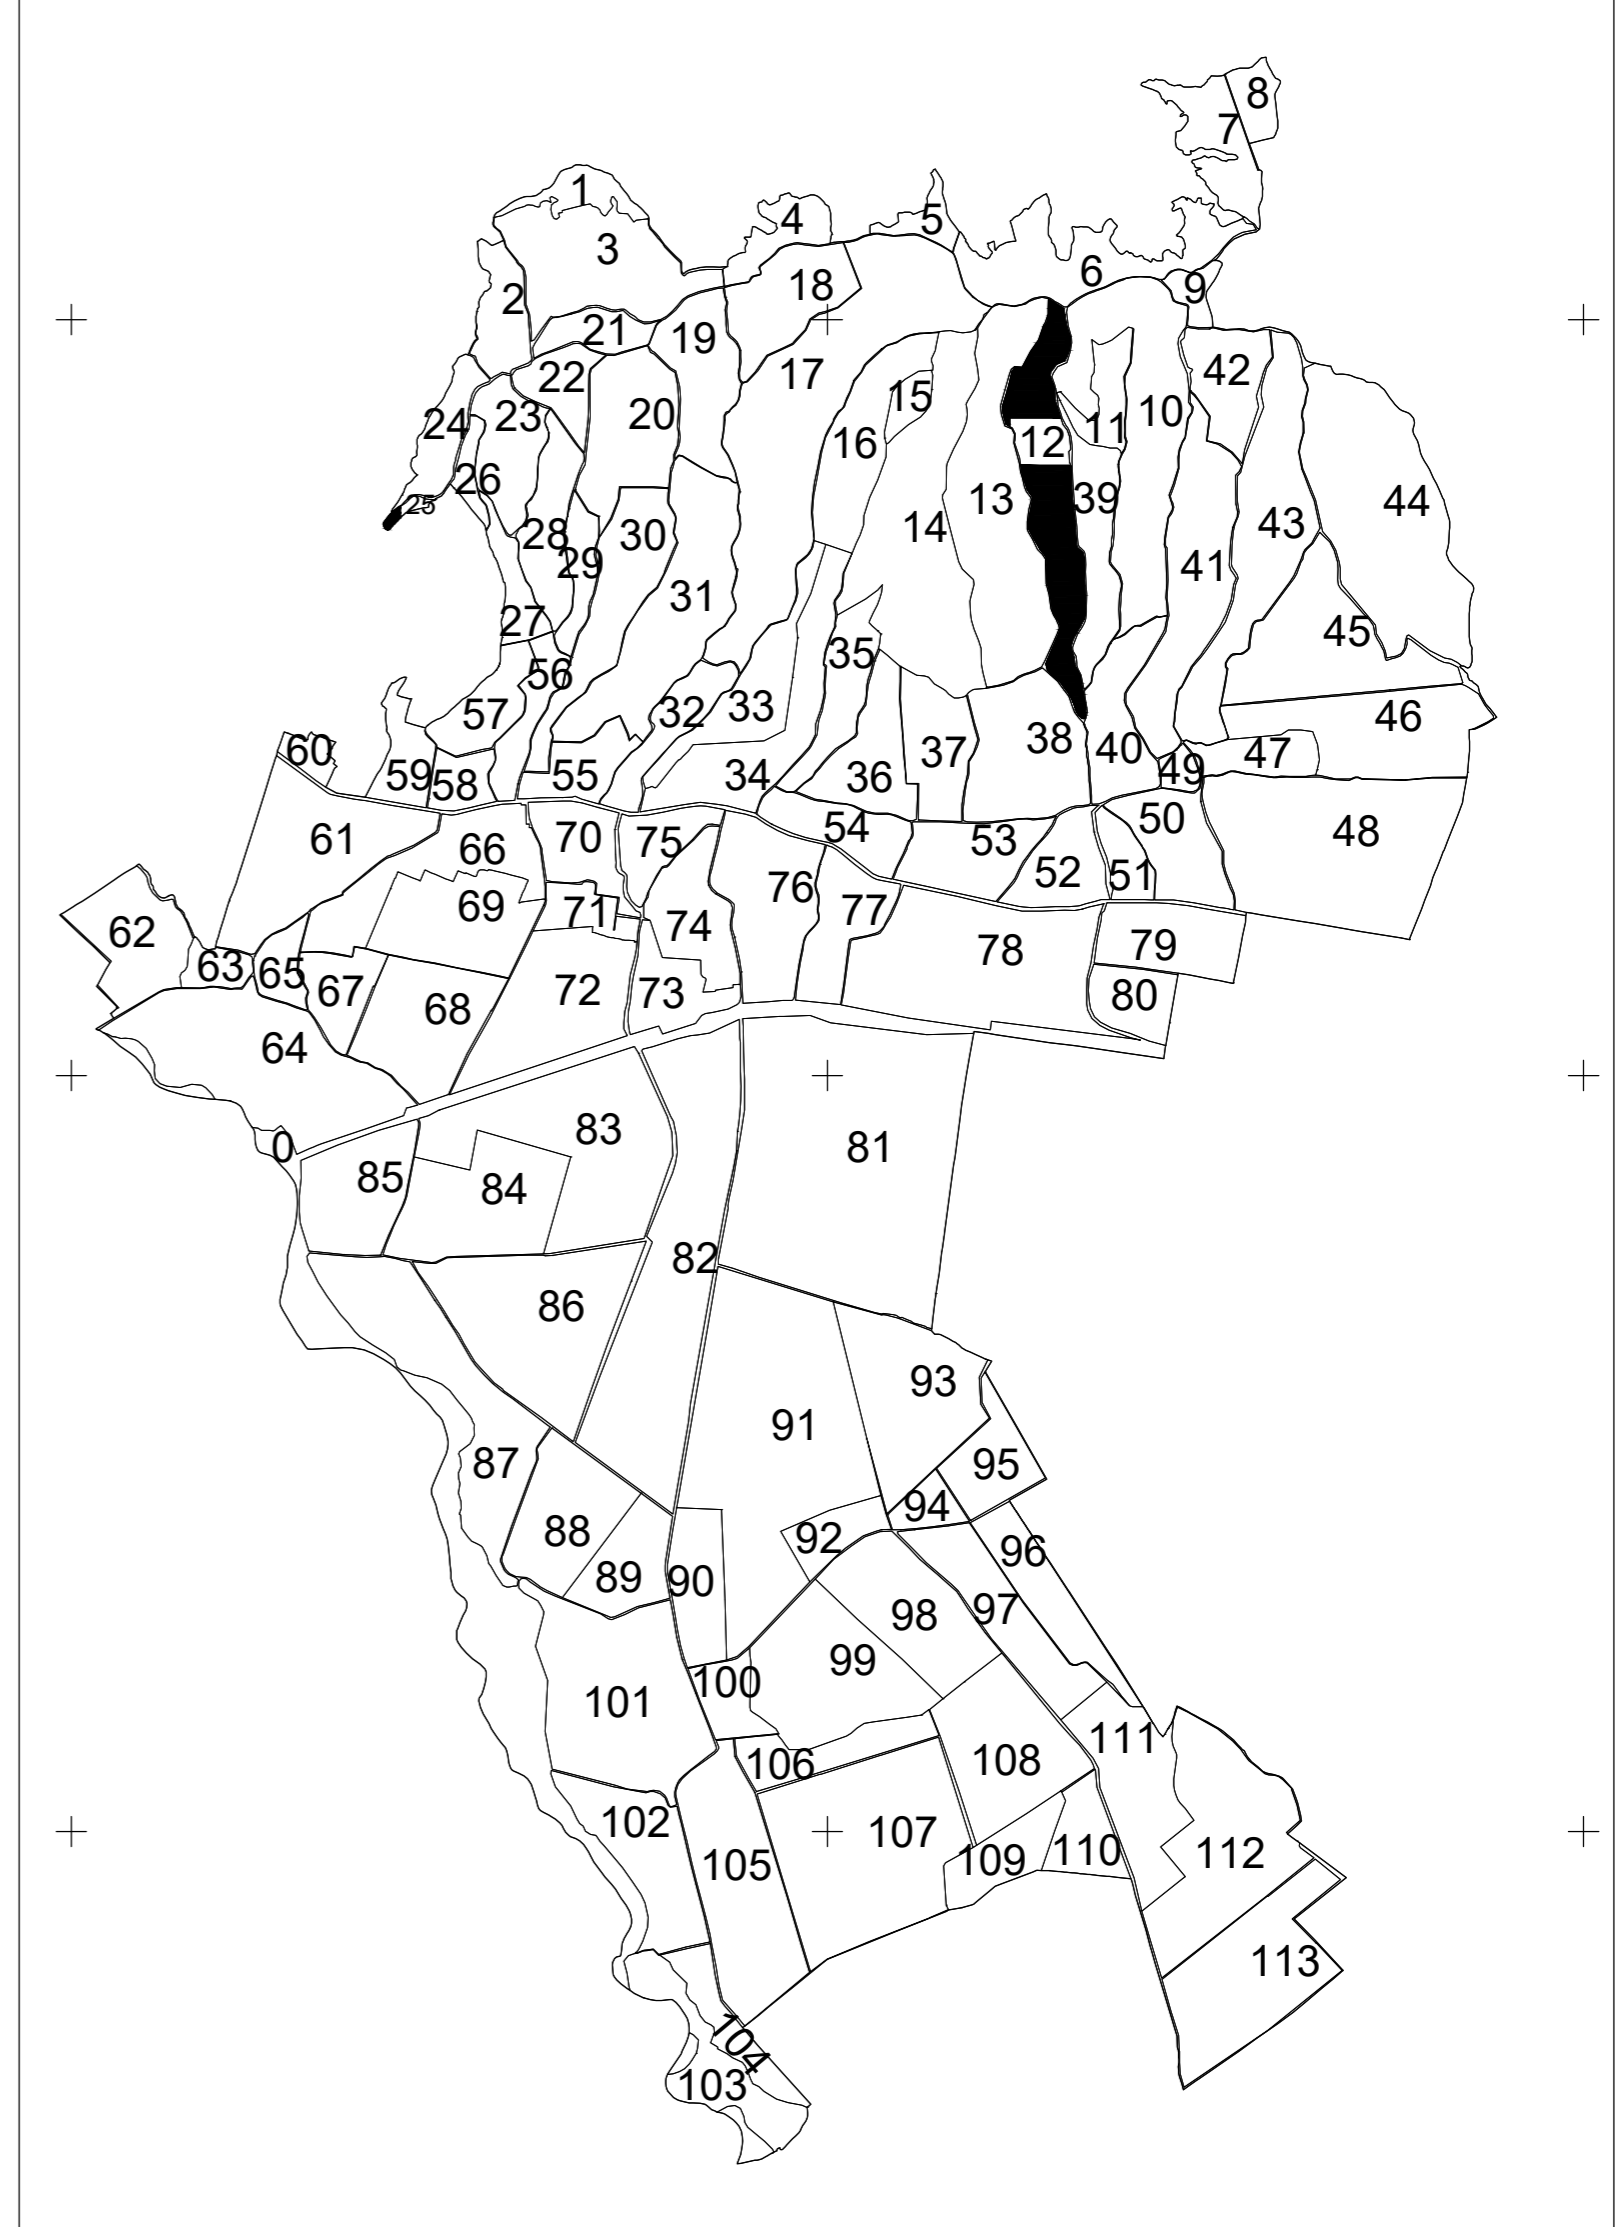

PLAN CADASTRAL

UAT: Valea Călugărească, județul: PRAHOVA, Sect. cad. 12, planșa 2
Scara 1:2000
Sistem de proiecție: stereografic 1970
Spre Publicare

LEGENDA

Numar Sector	1
ID imobil	15
Limita sector	—
Limita imobil	—
Limita UAT	—
Limita intravilan	—
Limita tarla	—
Numar tarla	101

SCHEMA DE RACORDARE A PLANSELOR

SCHEMA DE DISPUNERE A SECTOARELOR CADASTRALE

Executant: SC TOTAL BUSINESS LAND SRL
Data: 21.05.2026