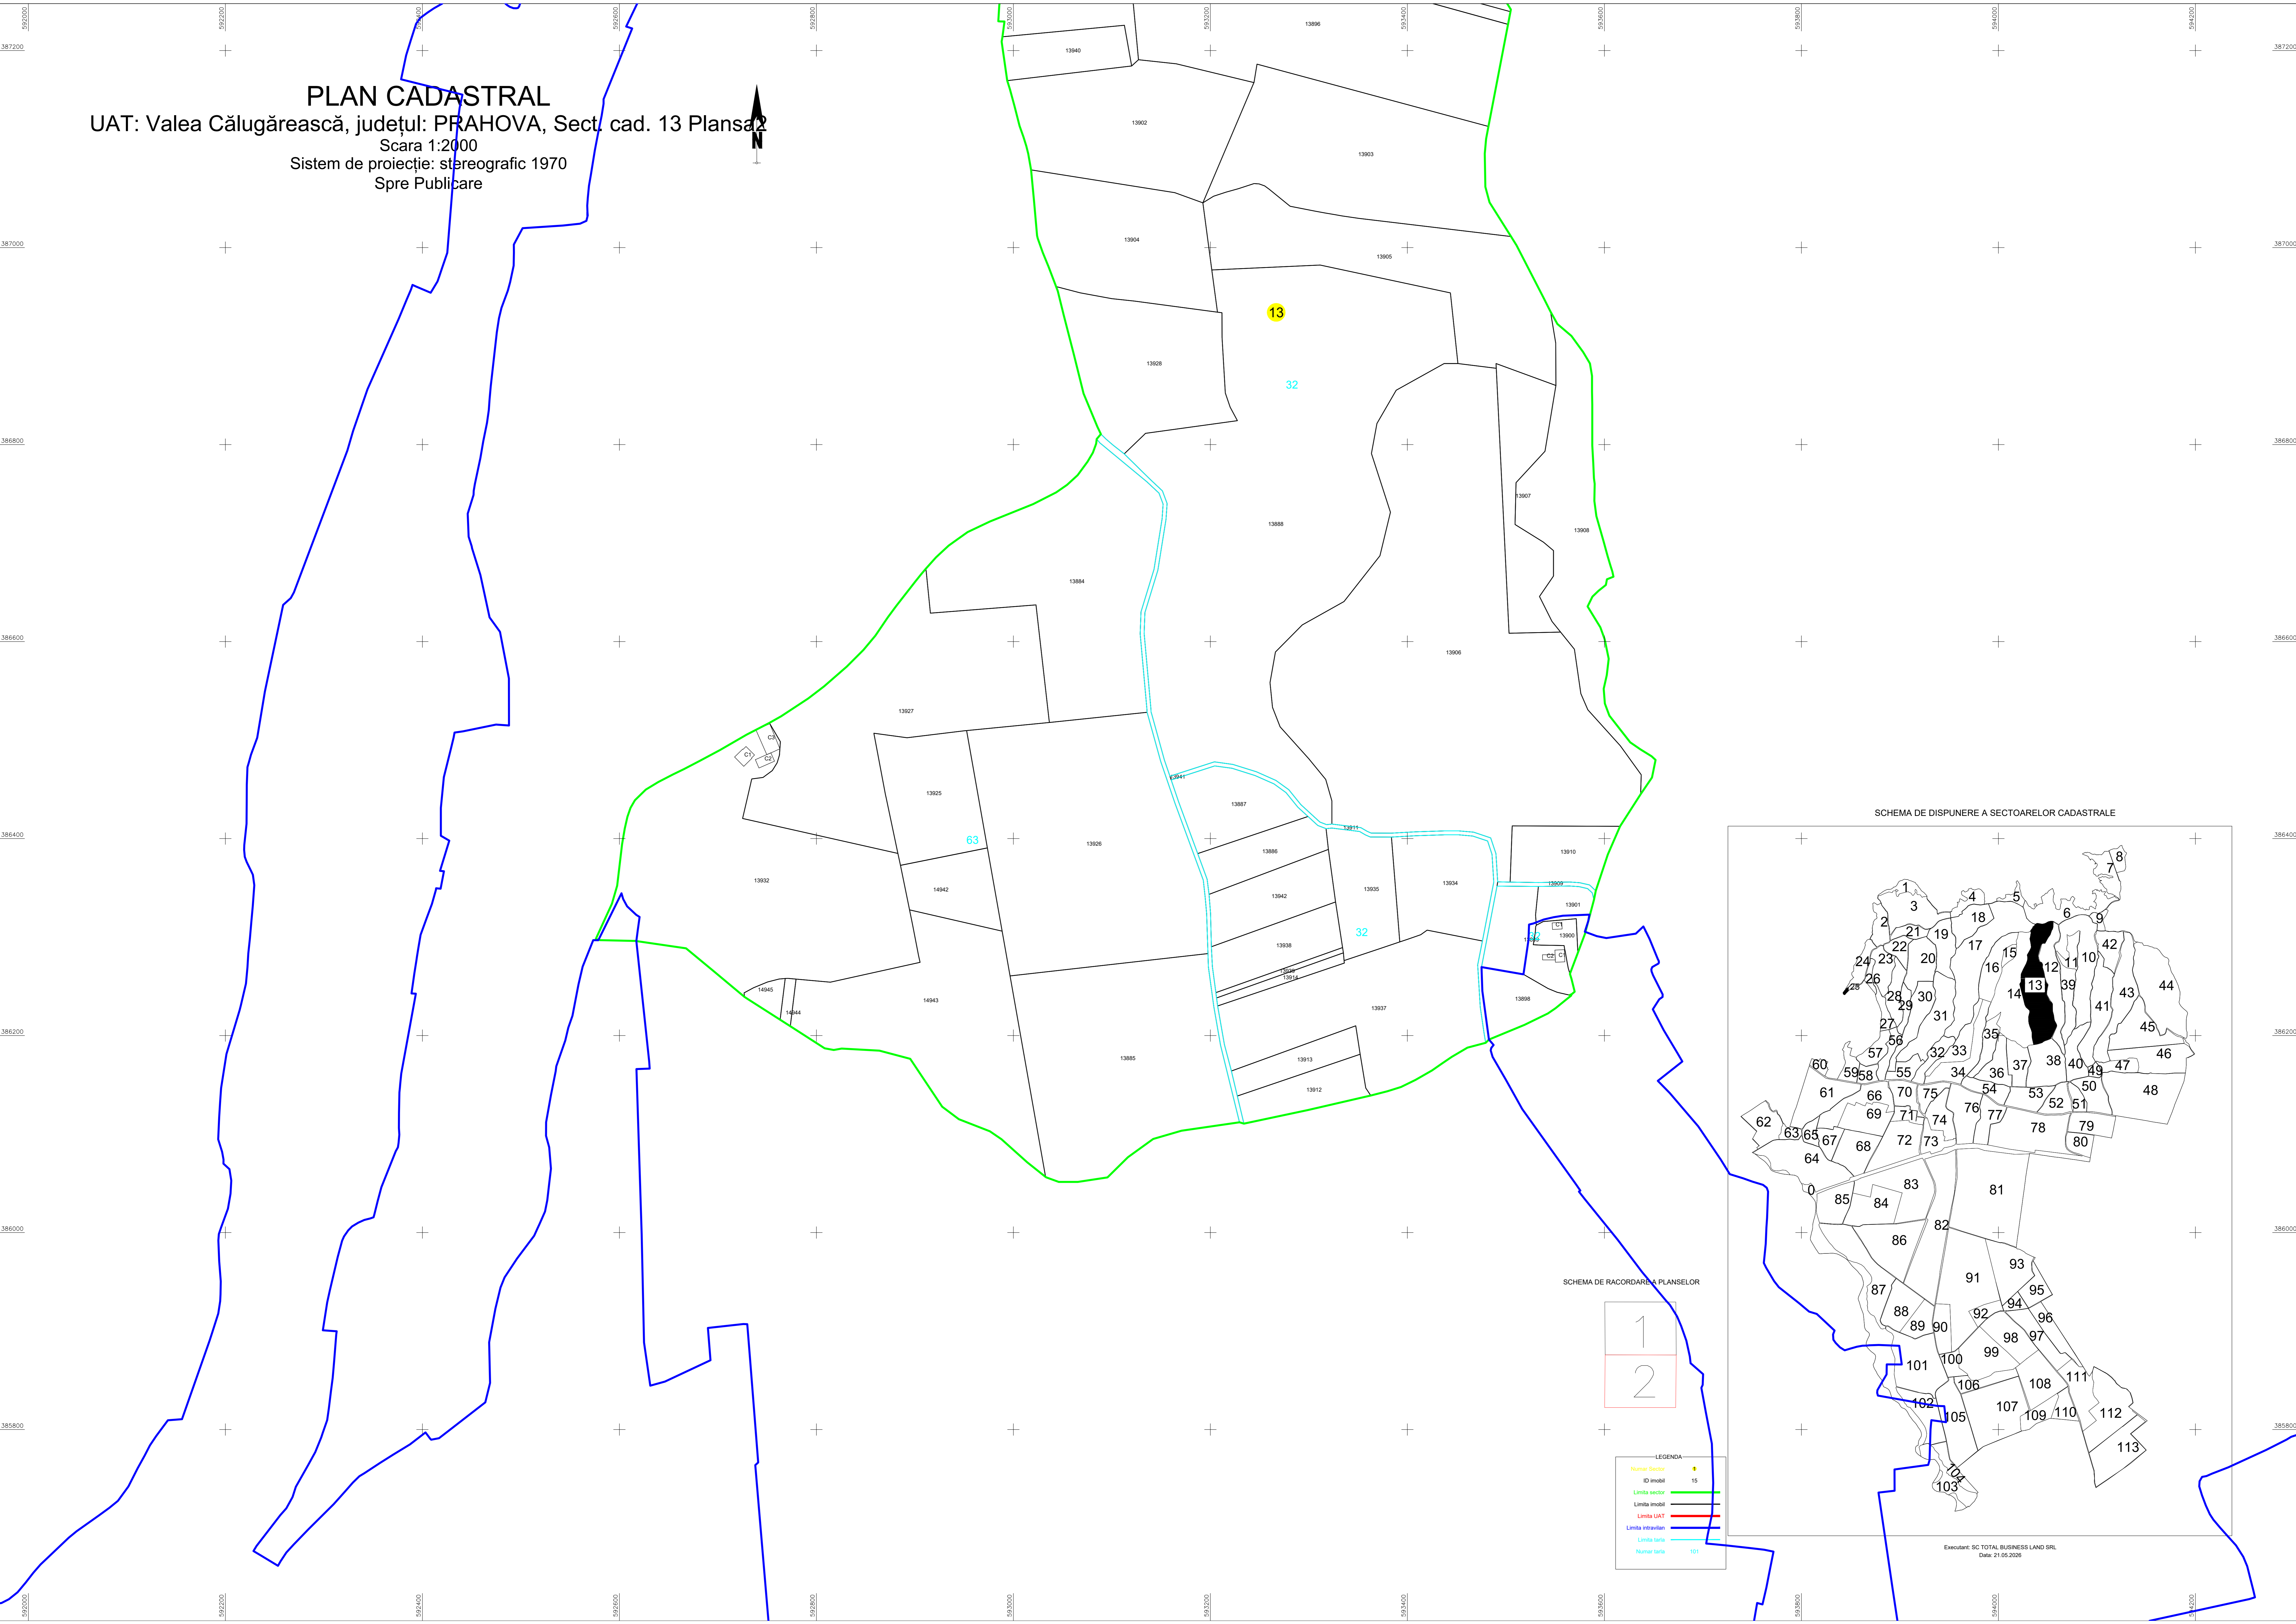

PLAN CADASTRAL
UAT: Valea Călugărească, județul PRAHOVA, Sect. cad. 13 Plansa 2
Scara 1:2000
Sistem de proiecție: stereografic 1970
Spre Publicare

SCHEMA DE DISPUNERE A SECTOARELOR CADASTRALE

SCHEMA DE RACORDAREA PLANSELOR

LEGENDA

Numar Sector	13
ID Imobil	15
Limita sector	—
Limita imobil	—
Limita UAT	—
Limita intravilan	—
Limita rural	—
Numar harta	101