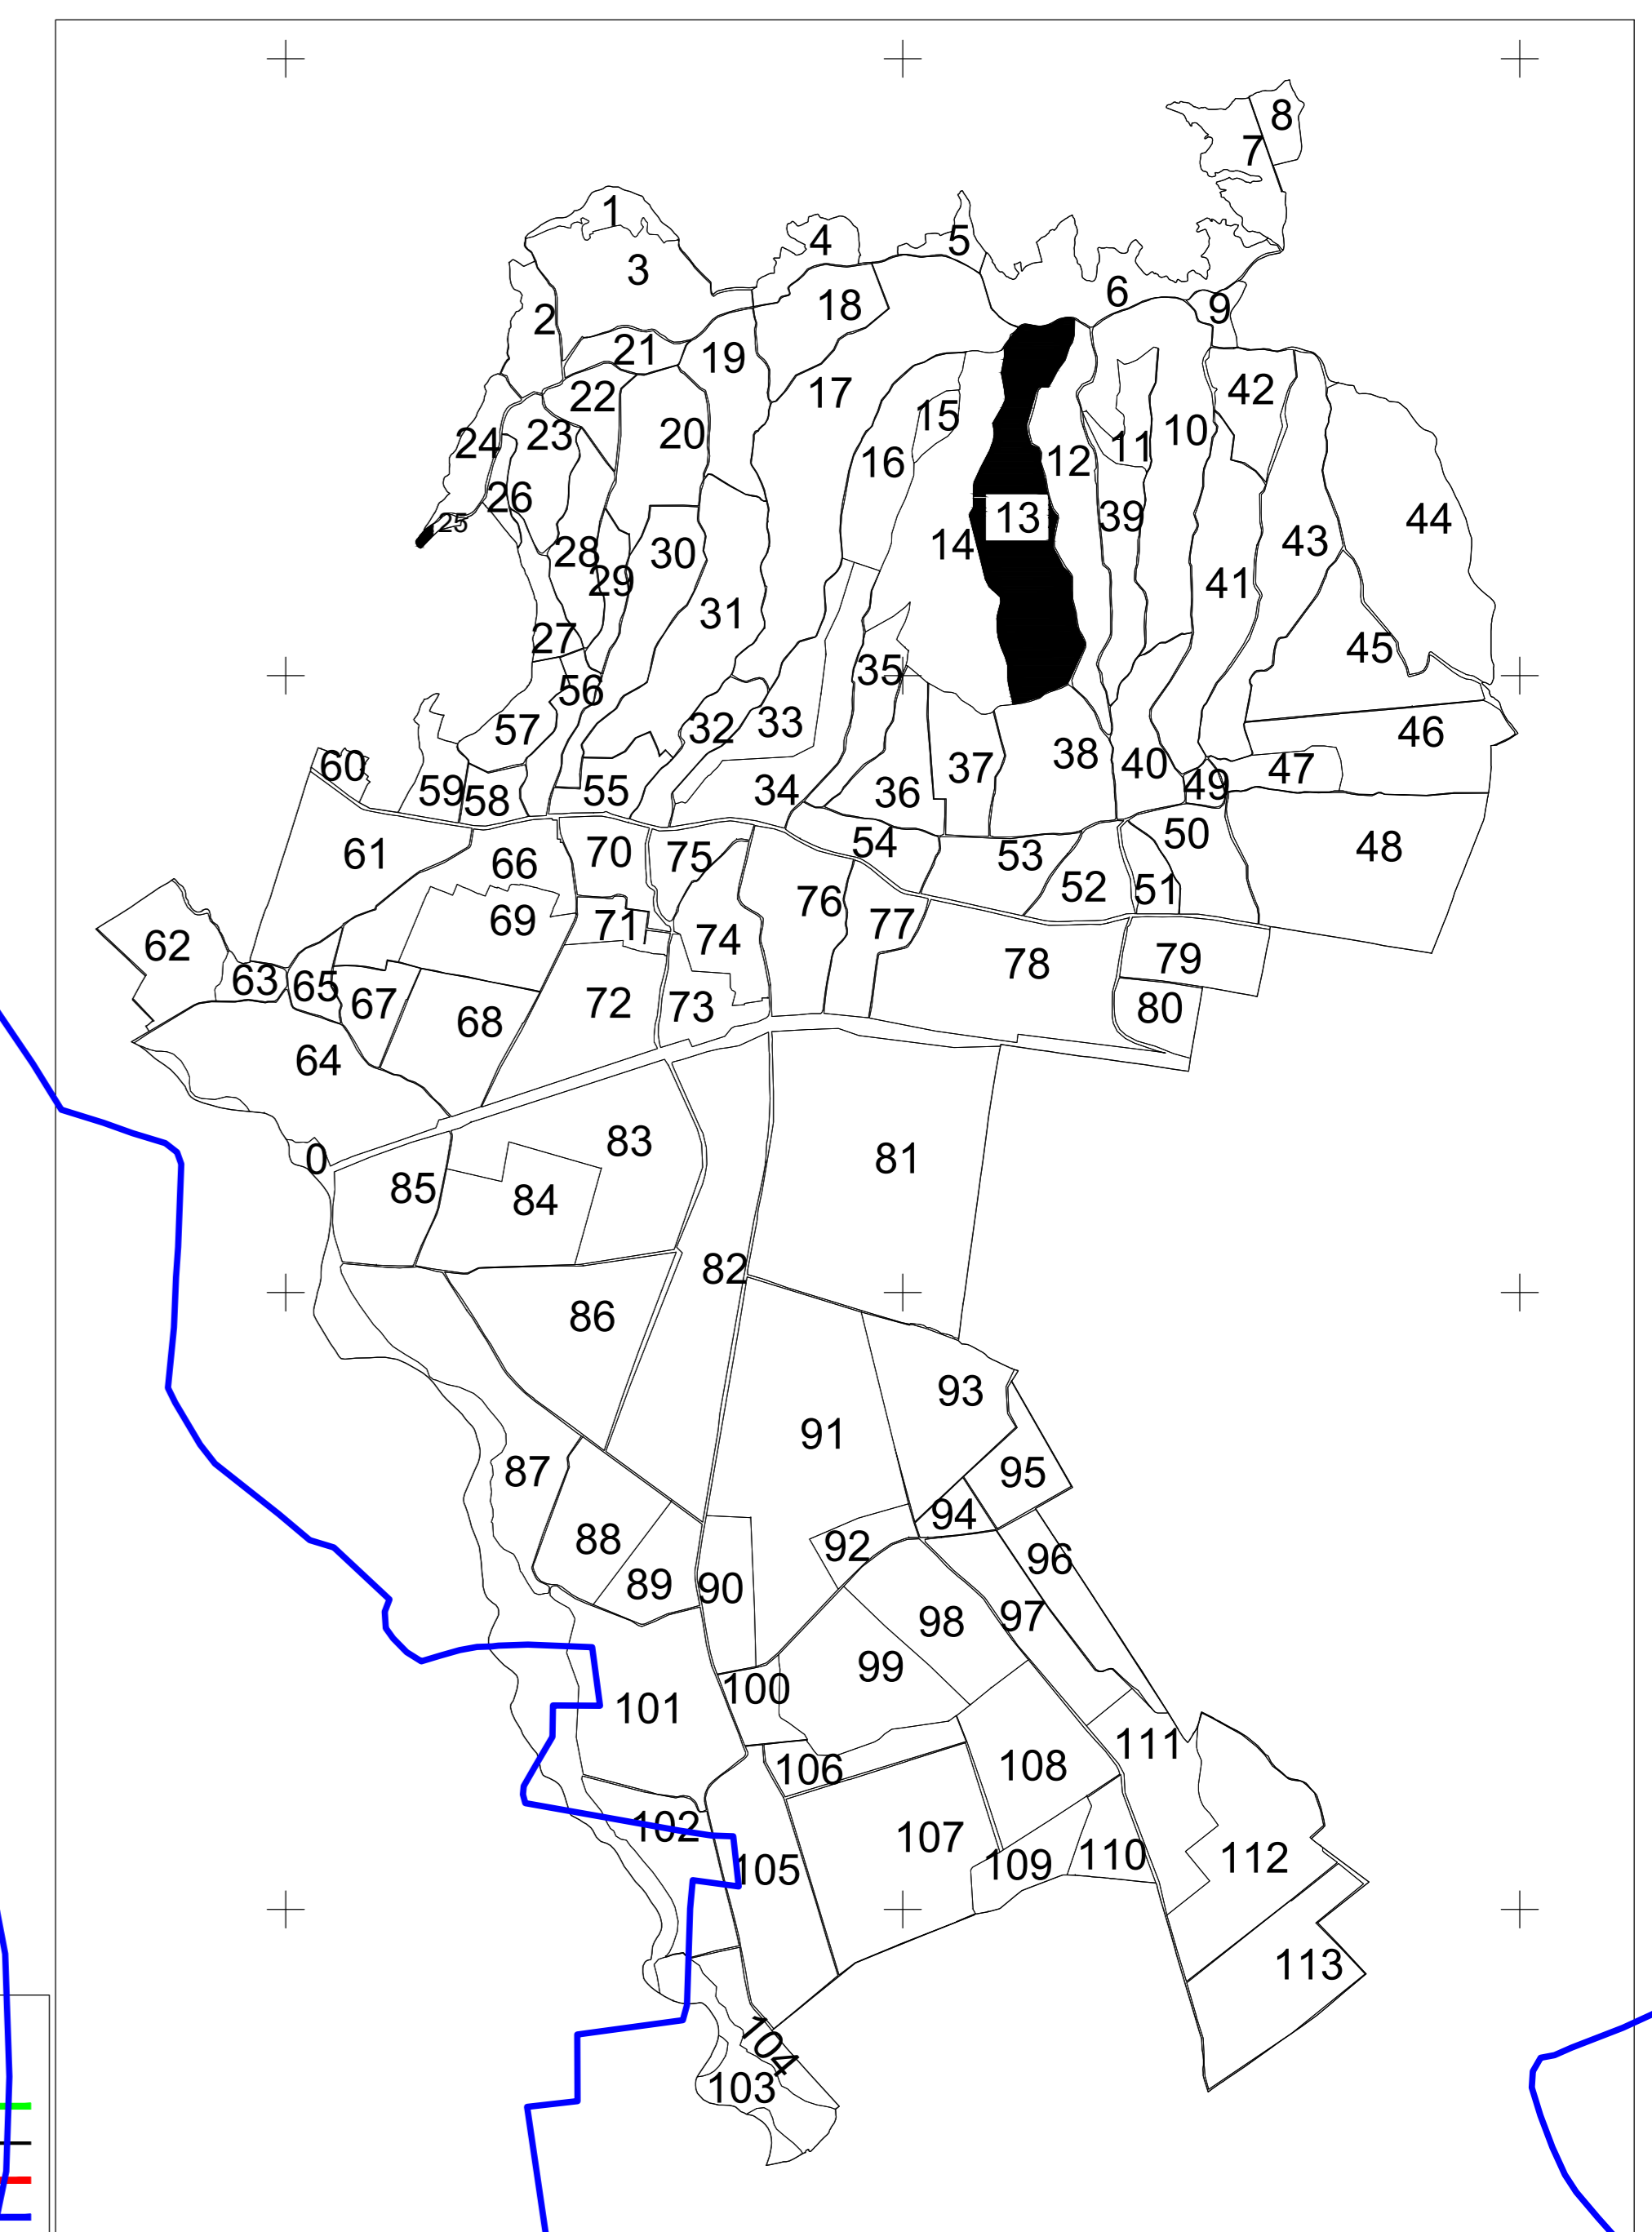

PLAN CADASTRAL
UAT: Valea Călugărească, județul PRAHOVA, Sect. cad. 13 Plansa 2
Scara 1:2000
Sistem de proiecție: stereografic 1970
Spre Publicare

SCHEMA DE DISPUNERE A SECTOARELOR CADASTRALE

SCHEMA DE RACORDAREA PLANSELOR

LEGENDA

Numar Sector	13
ID Imobil	15
Limita sector	—
Limita imobil	—
Limita UAT	—
Limita intravilan	—
Limita rural	—
Numar harta	101