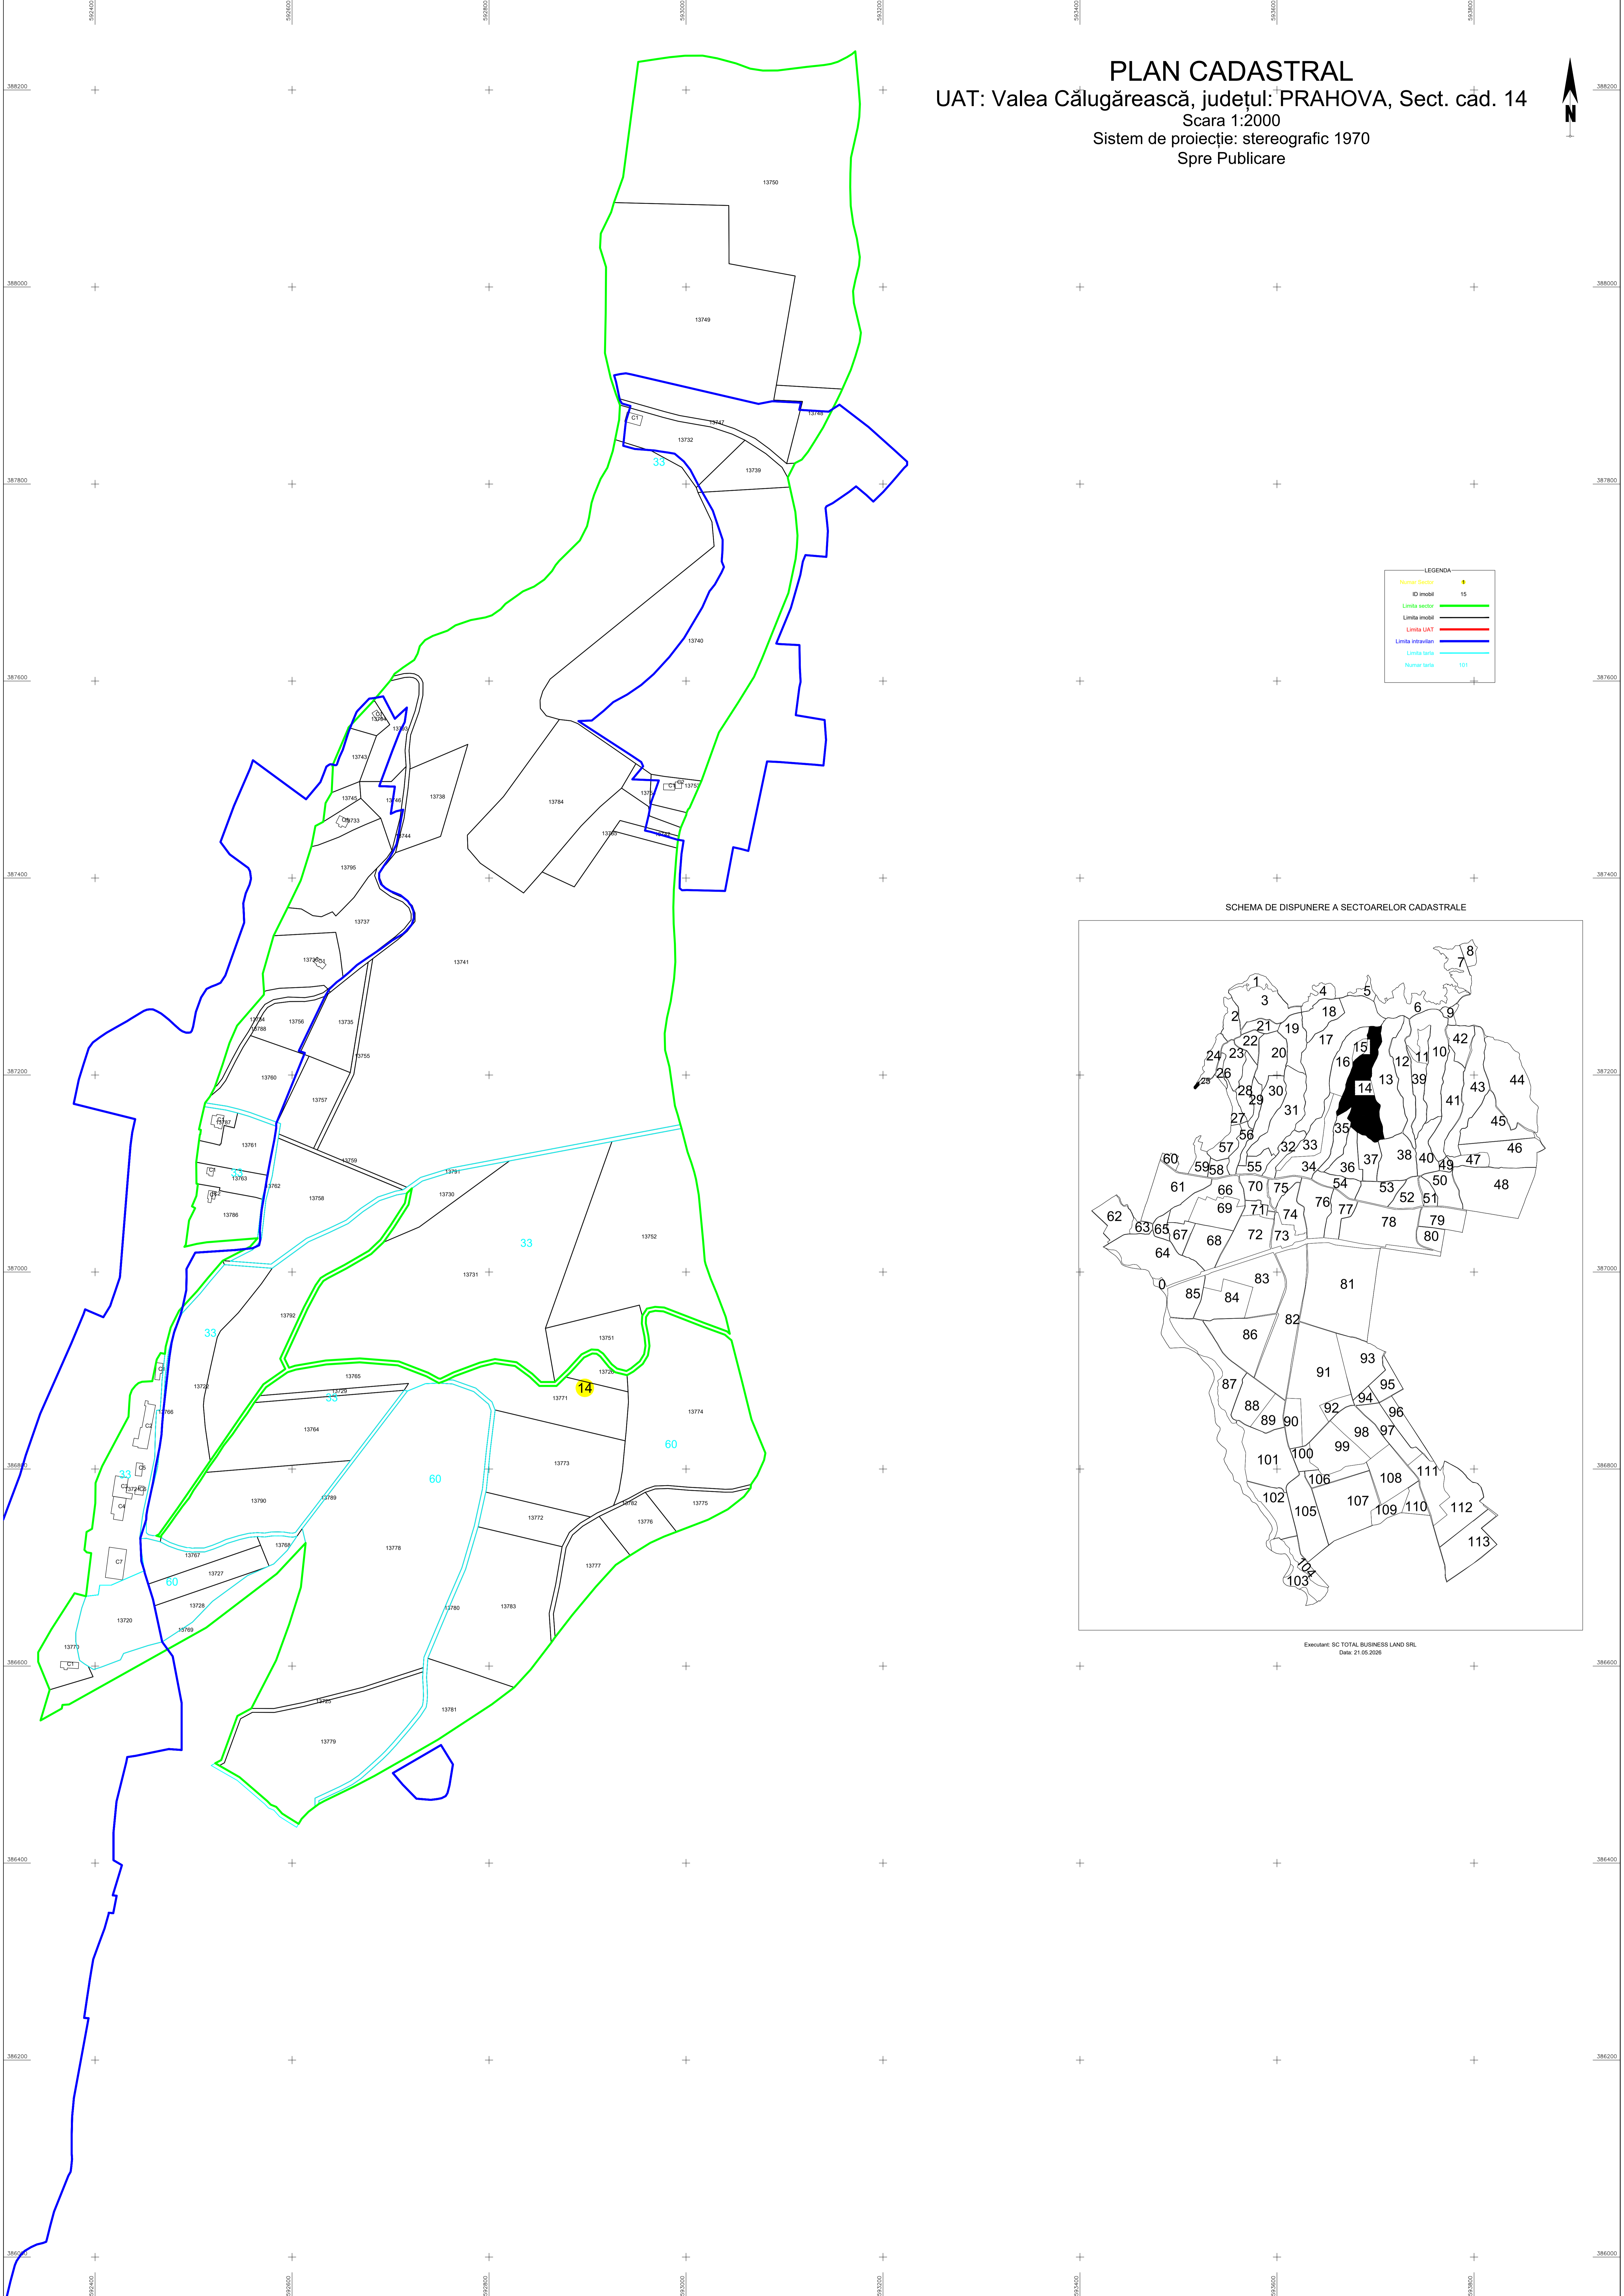

PLAN CADASTRAL
UAT: Valea Călugărească, județul PRAHOVA, Sect. cad. 14
Scara 1:2000
Sistem de proiecție: stereografic 1970
Spre Publicare