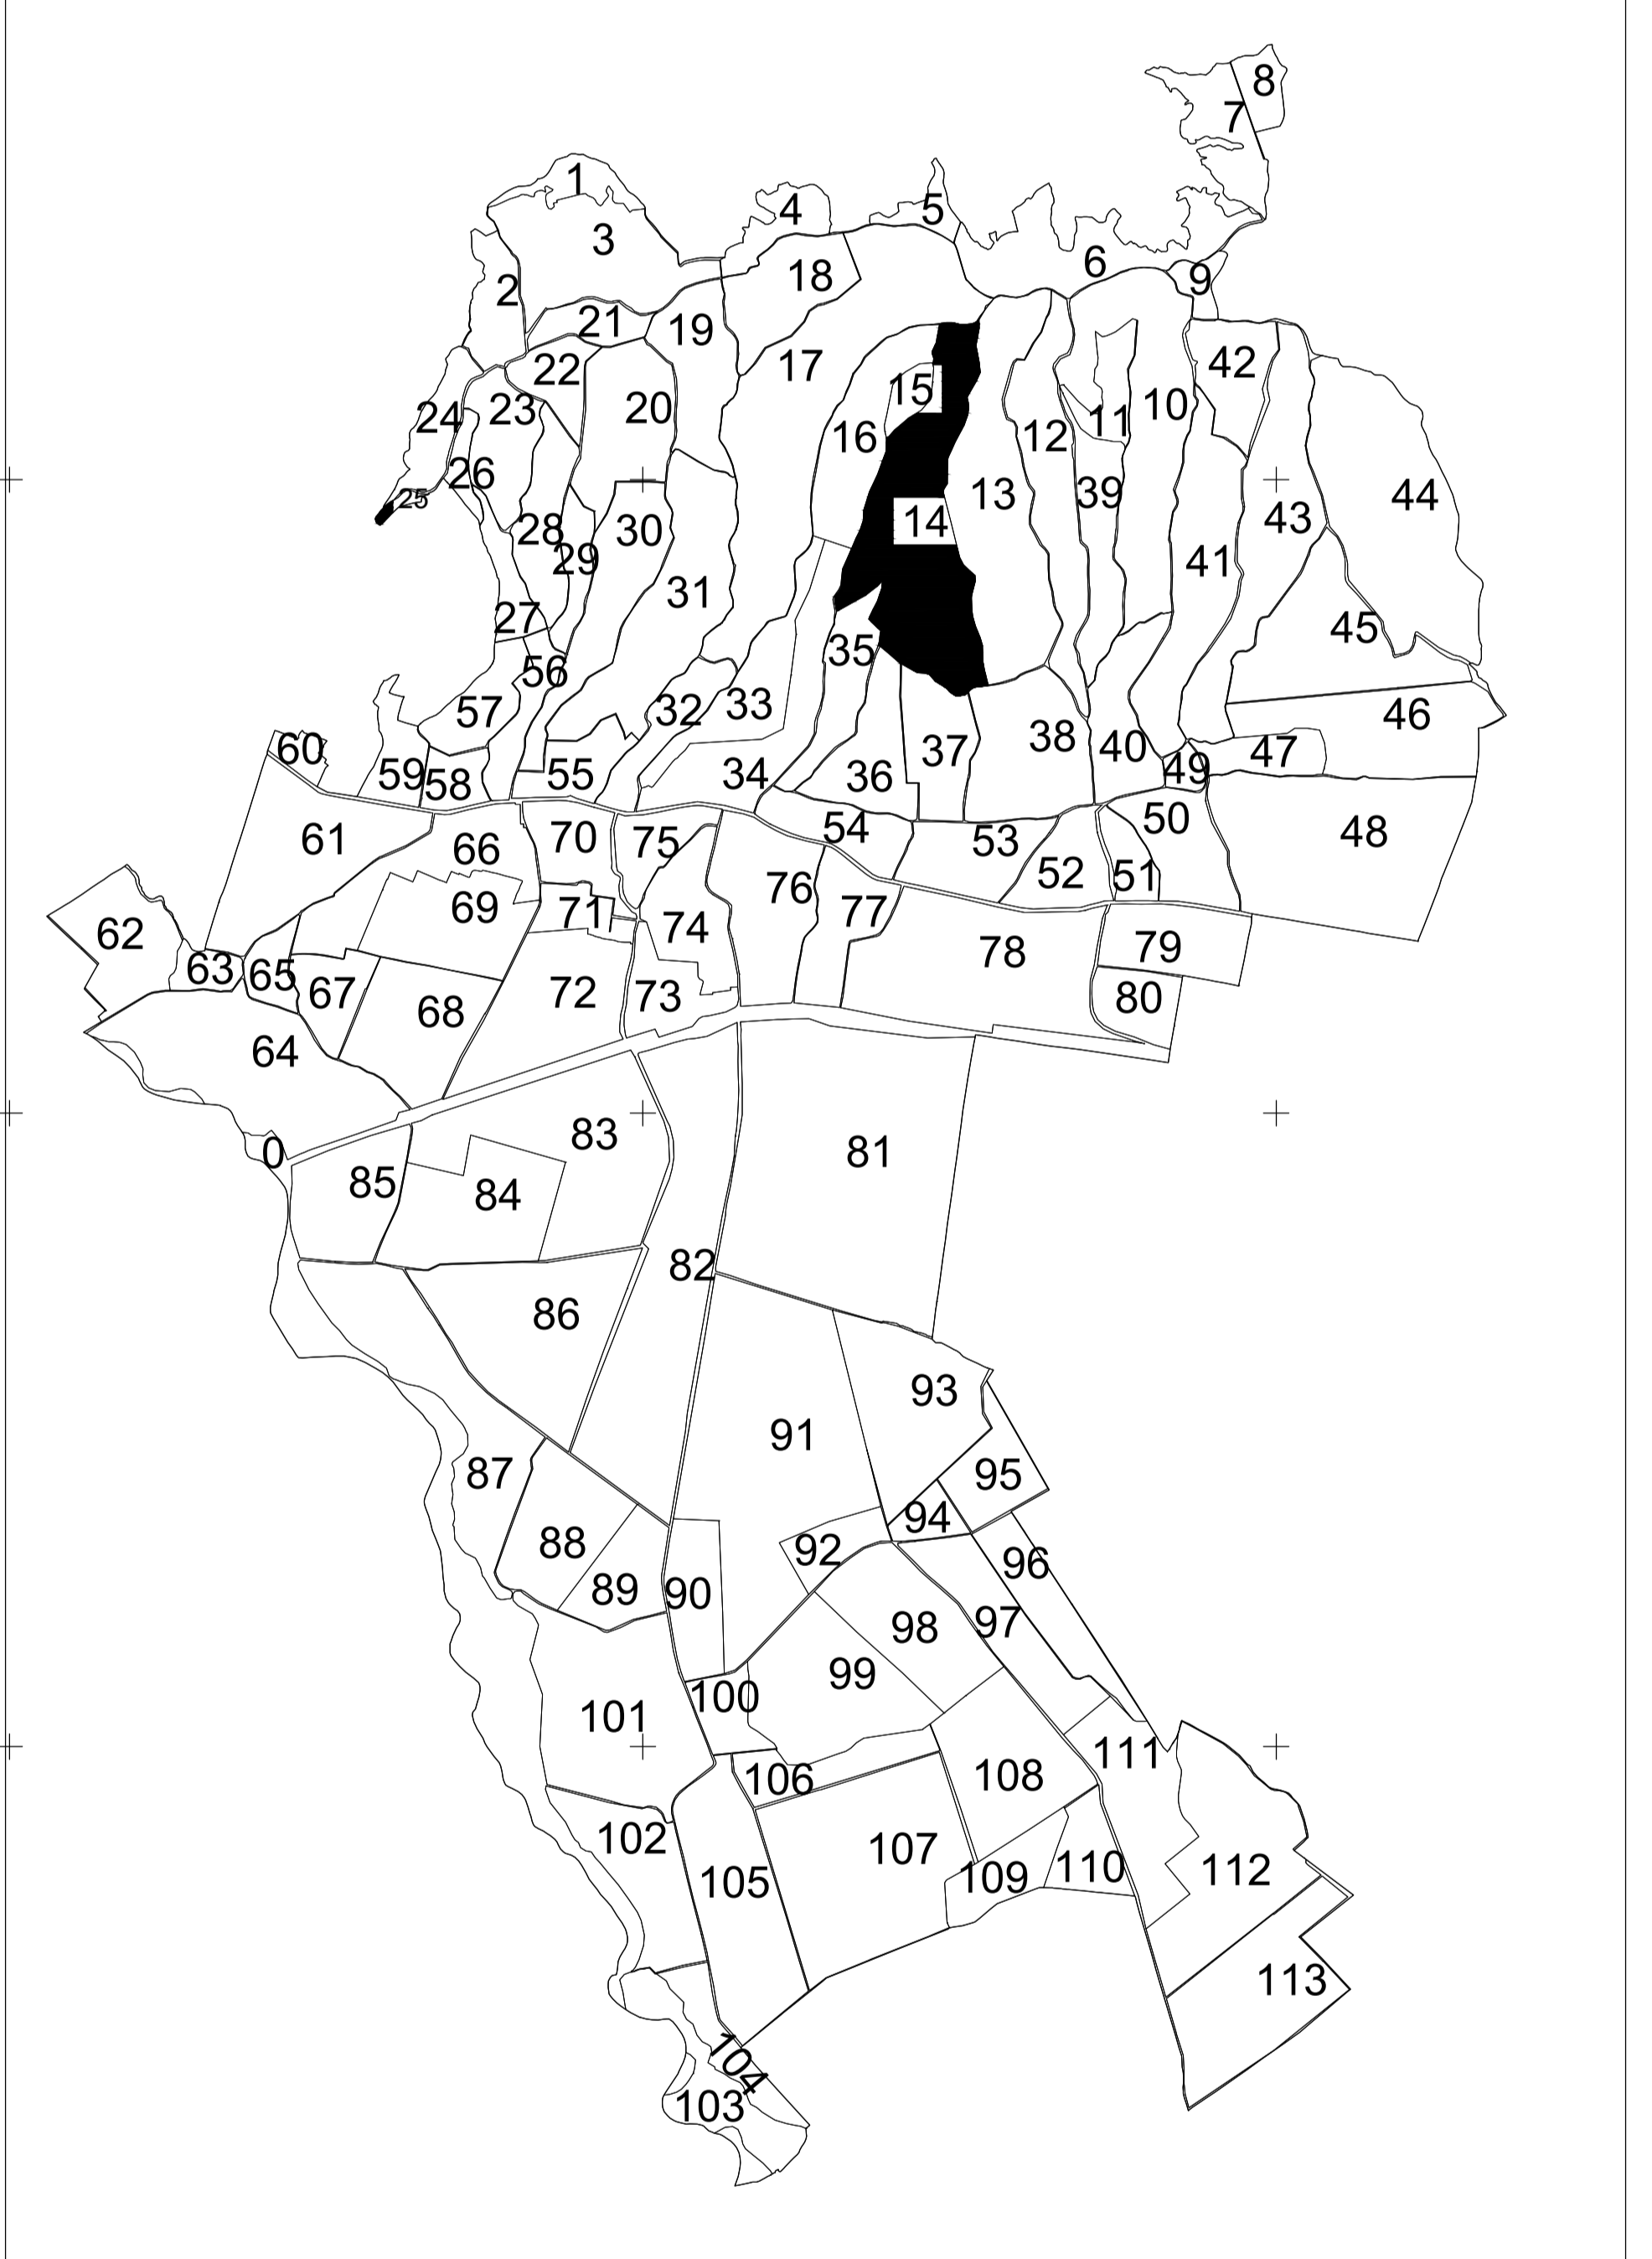

LEGENDA

Numar sector	15
ID Imobil	15
Limita sector	—
Limita Imobil	—
Limita UAT	—
Limita intravilan	—
Limita Sarsa	—
Numar Sarsa	101

SCHEMA DE DISPUNERE A SECTOARELOR CADASTRALE