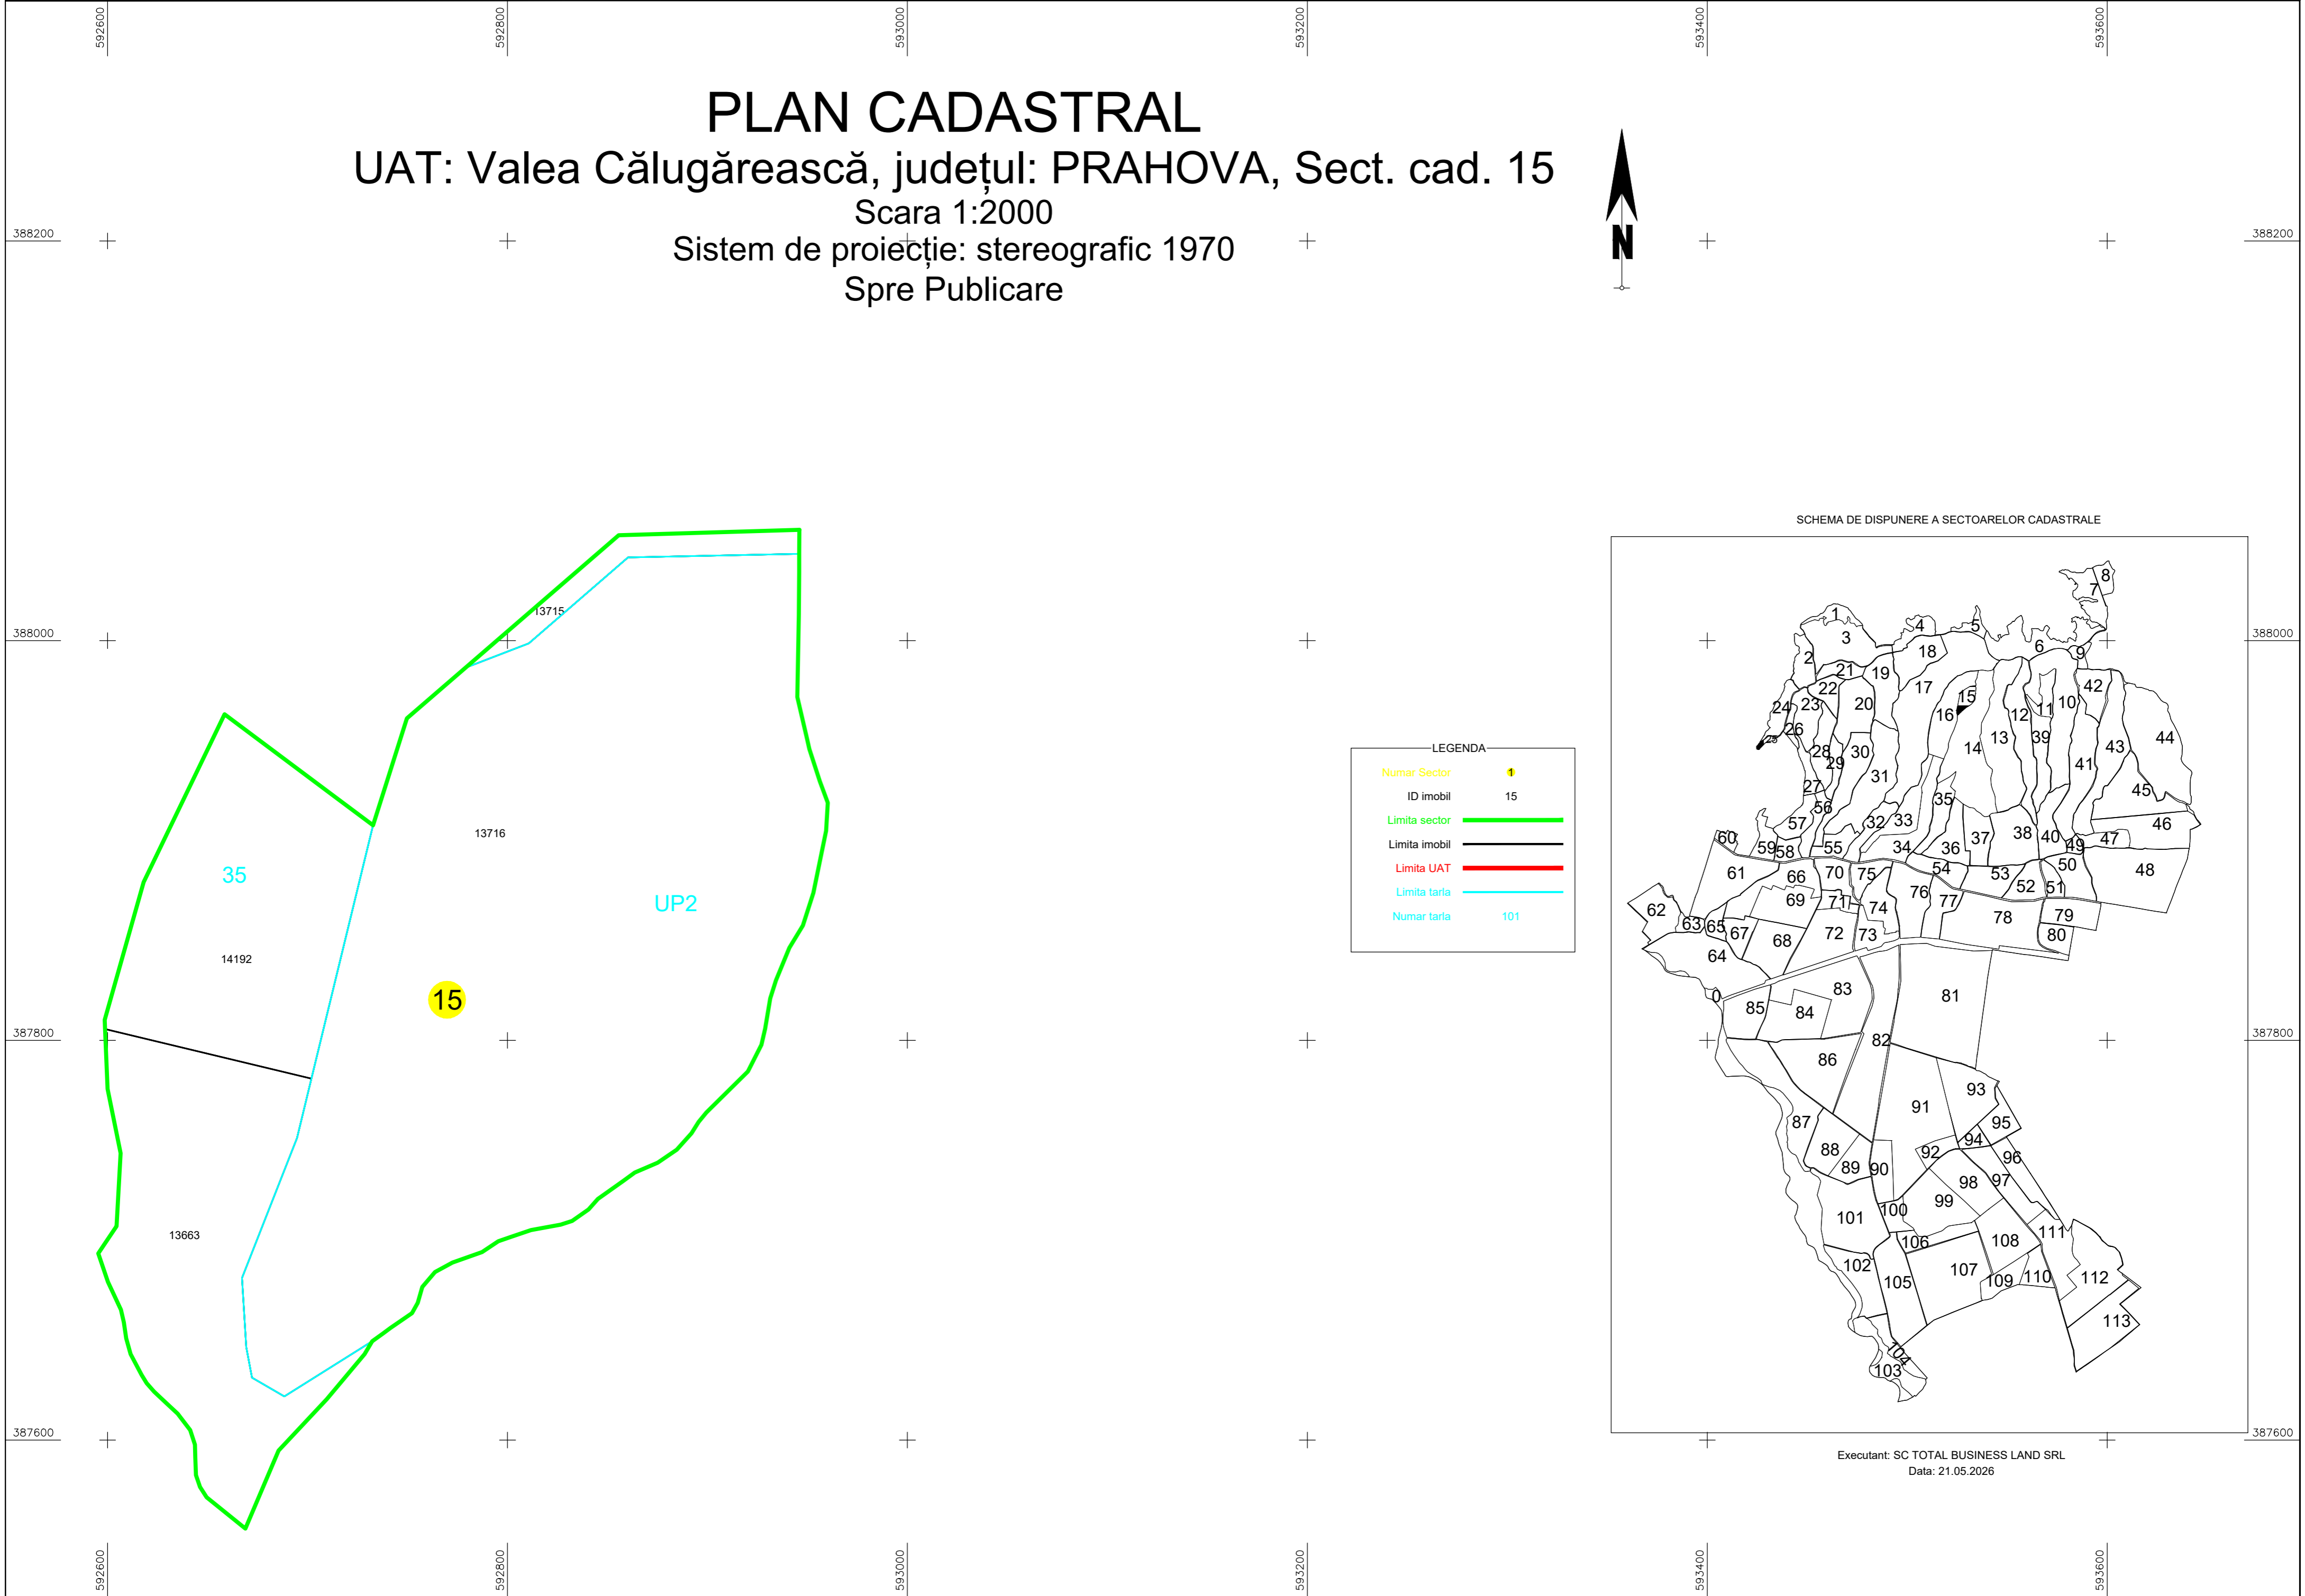

PLAN CADASTRAL

UAT: Valea Călugărească, județul: PRAHOVA, Sect. cad. 15
Scara 1:2000
Sistem de proiecție: stereografic 1970
Spre Publicare

SCHEMA DE DISPUNERE A SECTOARELOR CADASTRALE

LEGENDA

Numar Sector	15
ID imobil	15
Limita sector	— (green line)
Limita imobil	— (black line)
Limita UAT	— (red line)
Limita tarla	— (cyan line)
Numar tarla	101

Executant: SC TOTAL BUSINESS LAND SRL
Data: 21.05.2026