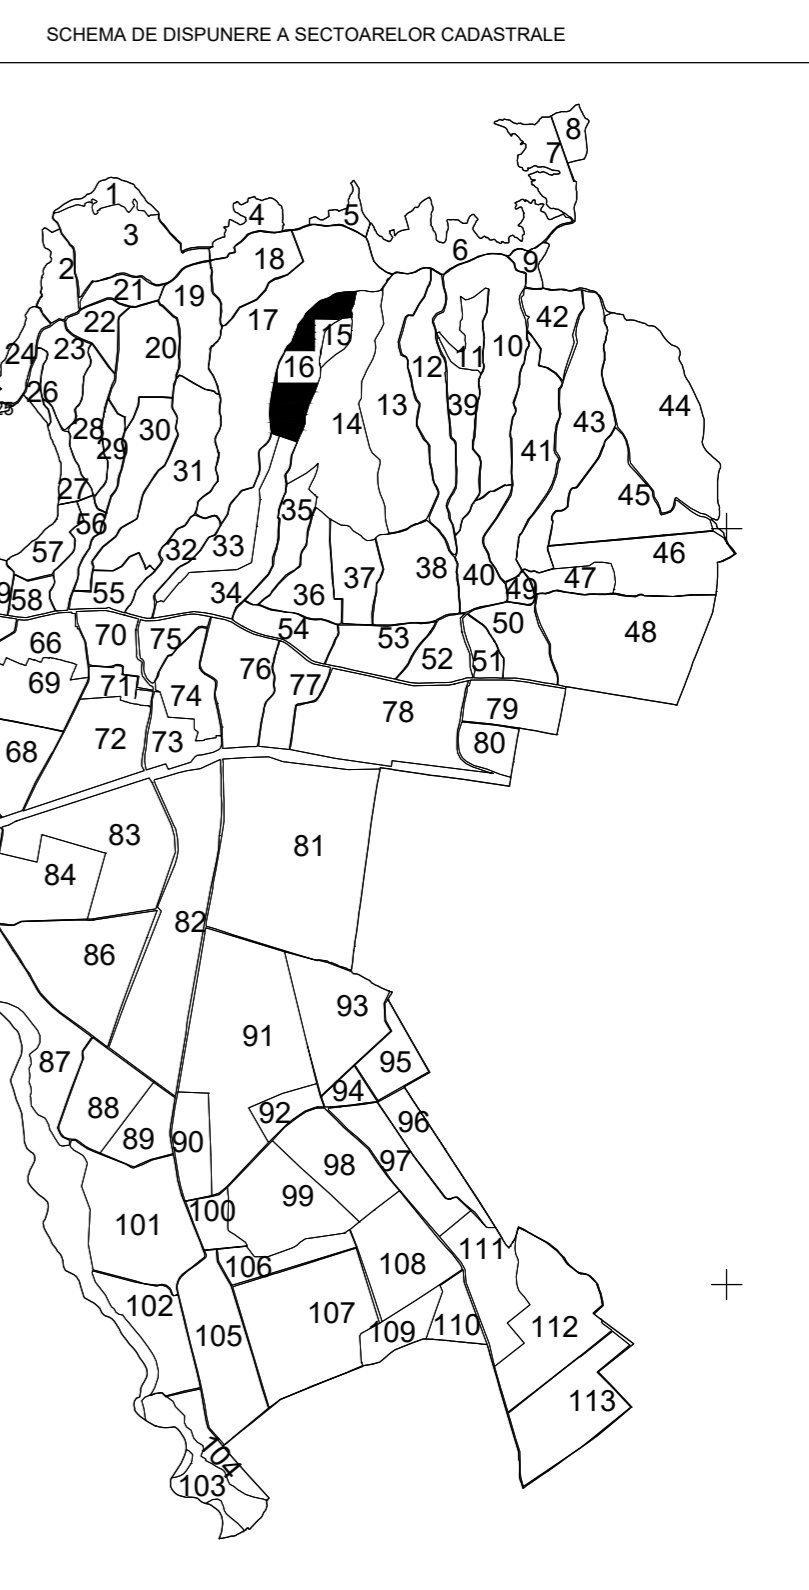

**PLAN CADASTRAL**  
UAT: Valea Călugărească, județul: PRAHOVA, Sect. cad. 16  
Scara 1:2000  
Sistem de proiecție: stereografic 1970  
Spre Publicare

LEGENDA

Numar Sector	15
ID imobil	15
Limita sector	—
Limita imobil	—
Limita UAT	—
Limita intravilan	—
Limita tarfa	—
Numar tarfa	101

Executant: SC TOTAL BUSINESS LAND SRL  
Data: 21.05.2026