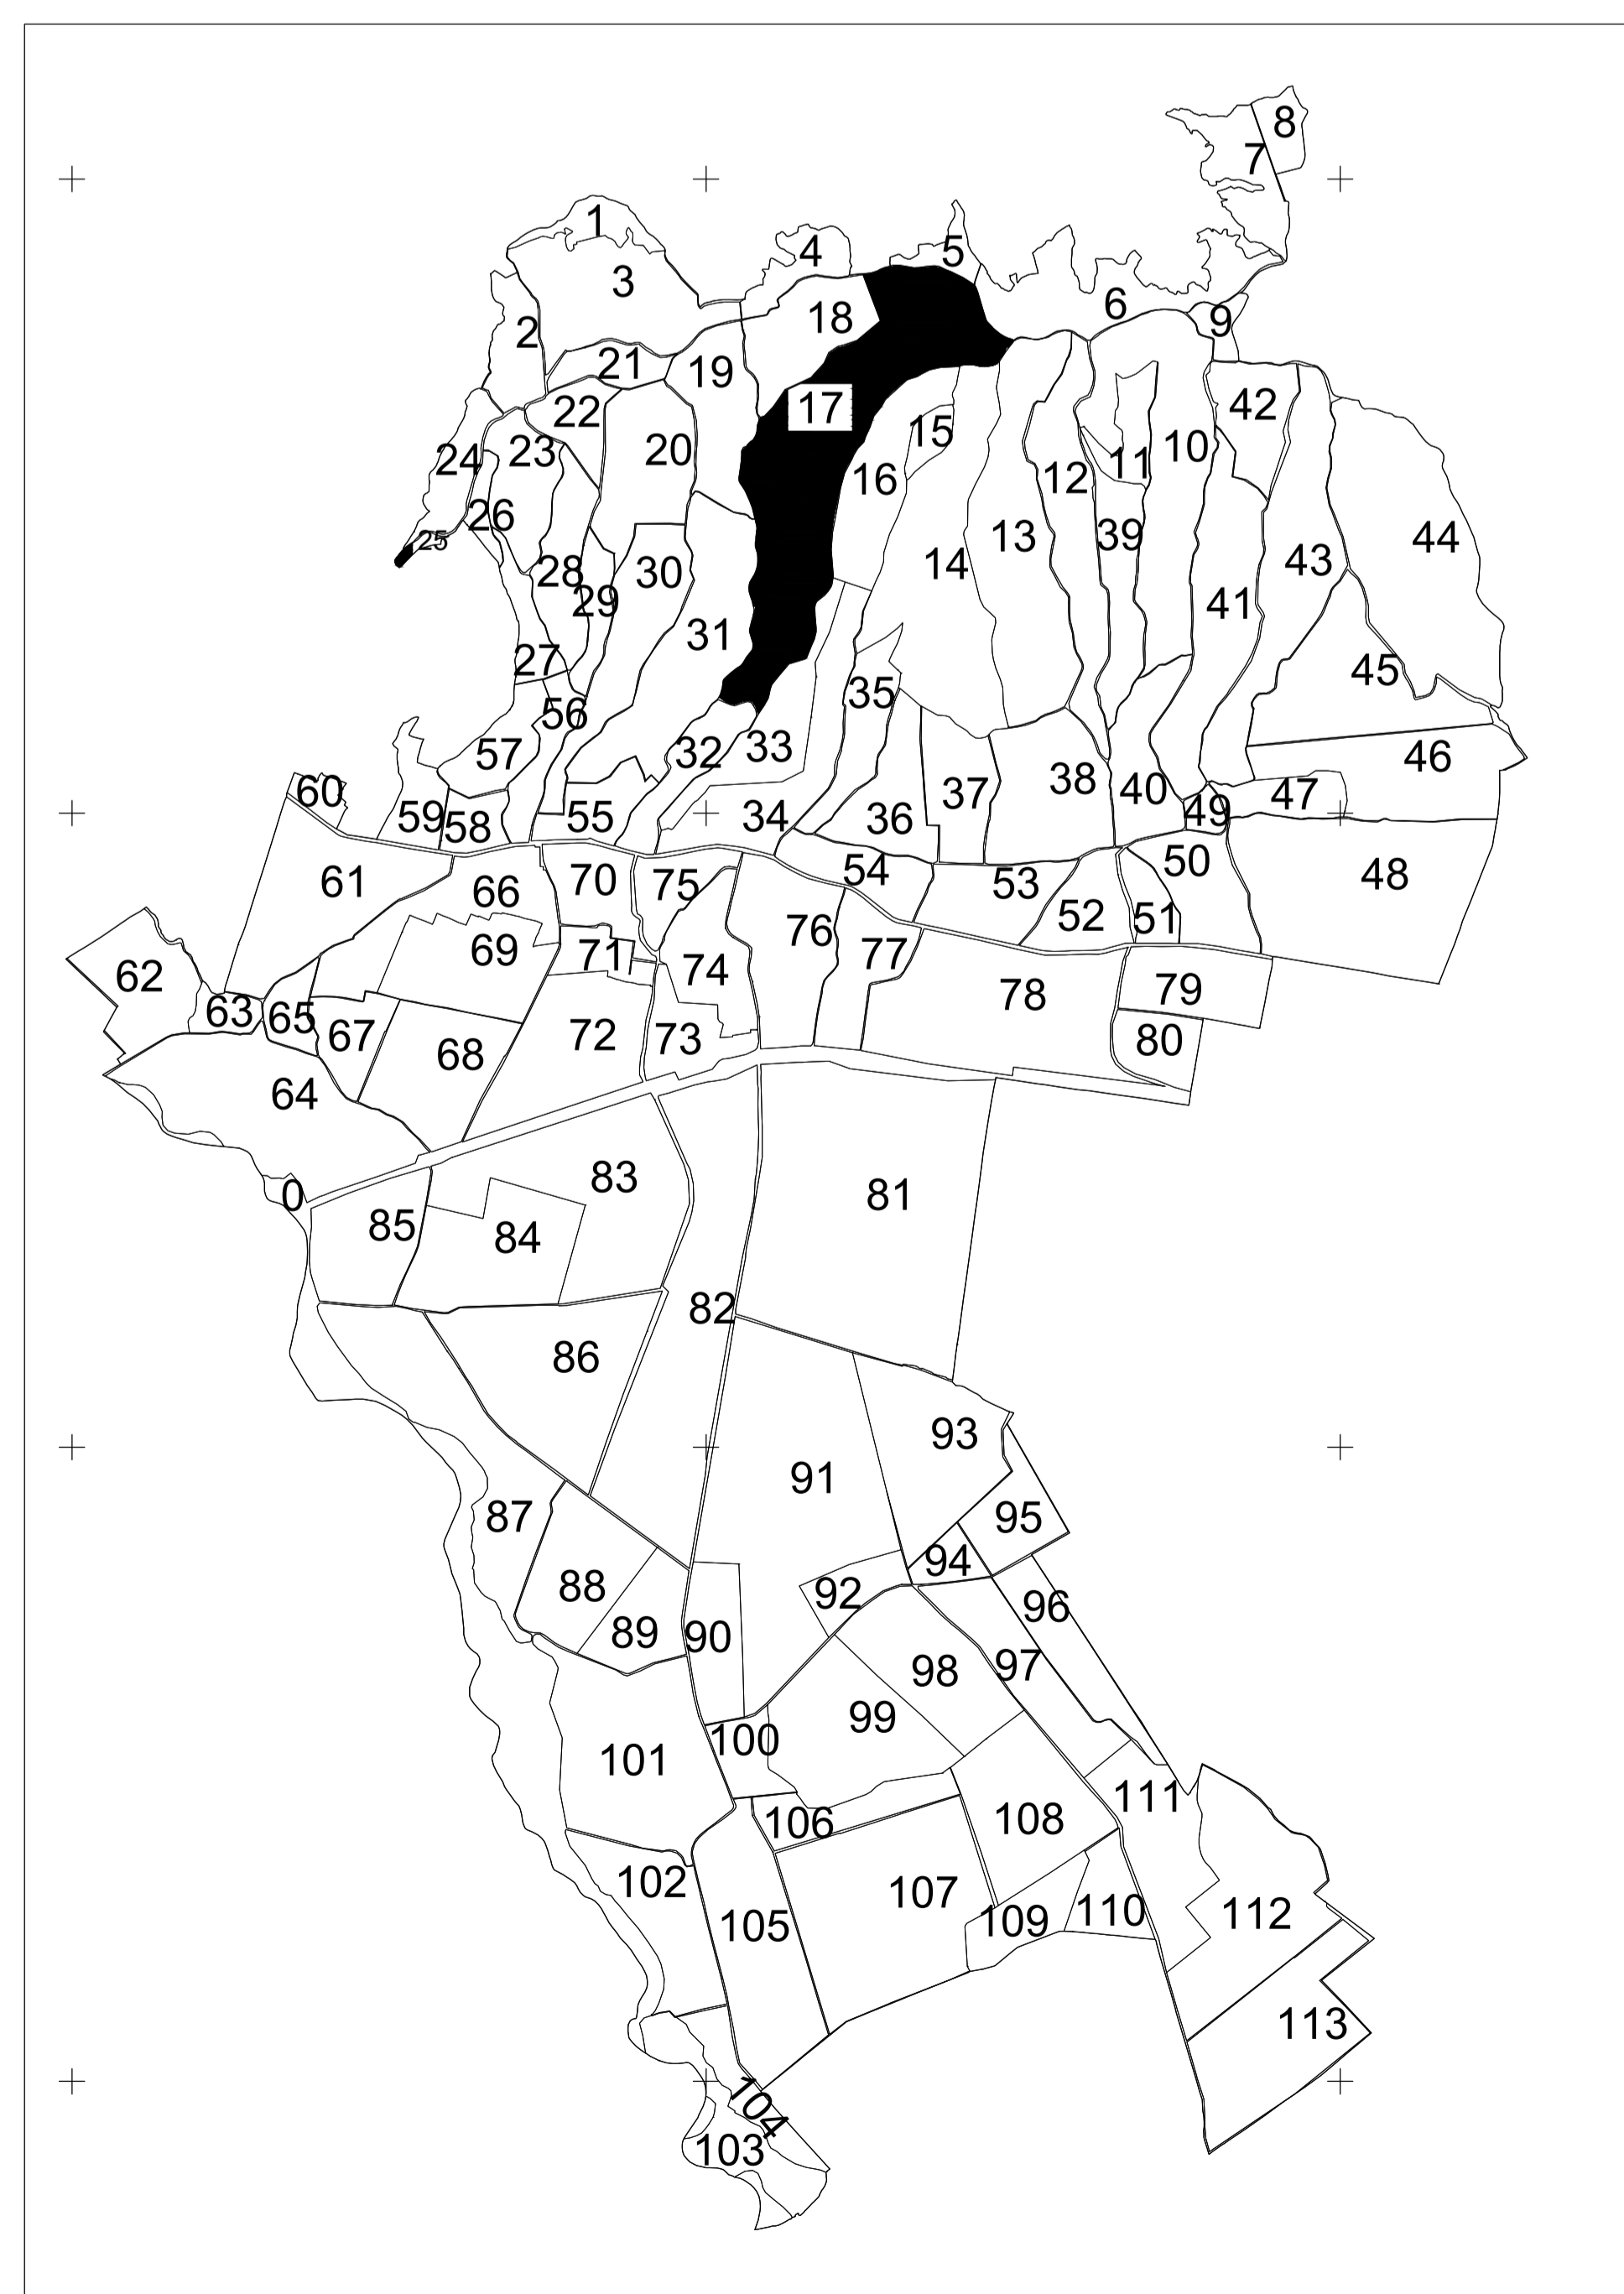

PLAN CADASTRAL
UAT: Valea Călugărească, județul: PRAHOVA, Sect. cad. 17, planșa 1
Scara 1:2000
Sistem de proiecție: stereografic 1970
Spre Publicare

SCHEMA DE DISPUNERE A SECTOARELOR CADASTRALE

LEGENDA

Numar Sector	●
ID imobil	15
Limita sector	— (green)
Limita imobil	— (black)
Limita UAT	— (blue)
Limita intervillan	— (red)
Limita rural	— (cyan)

SCHEMA DE RACORDARE A PLANSELOR