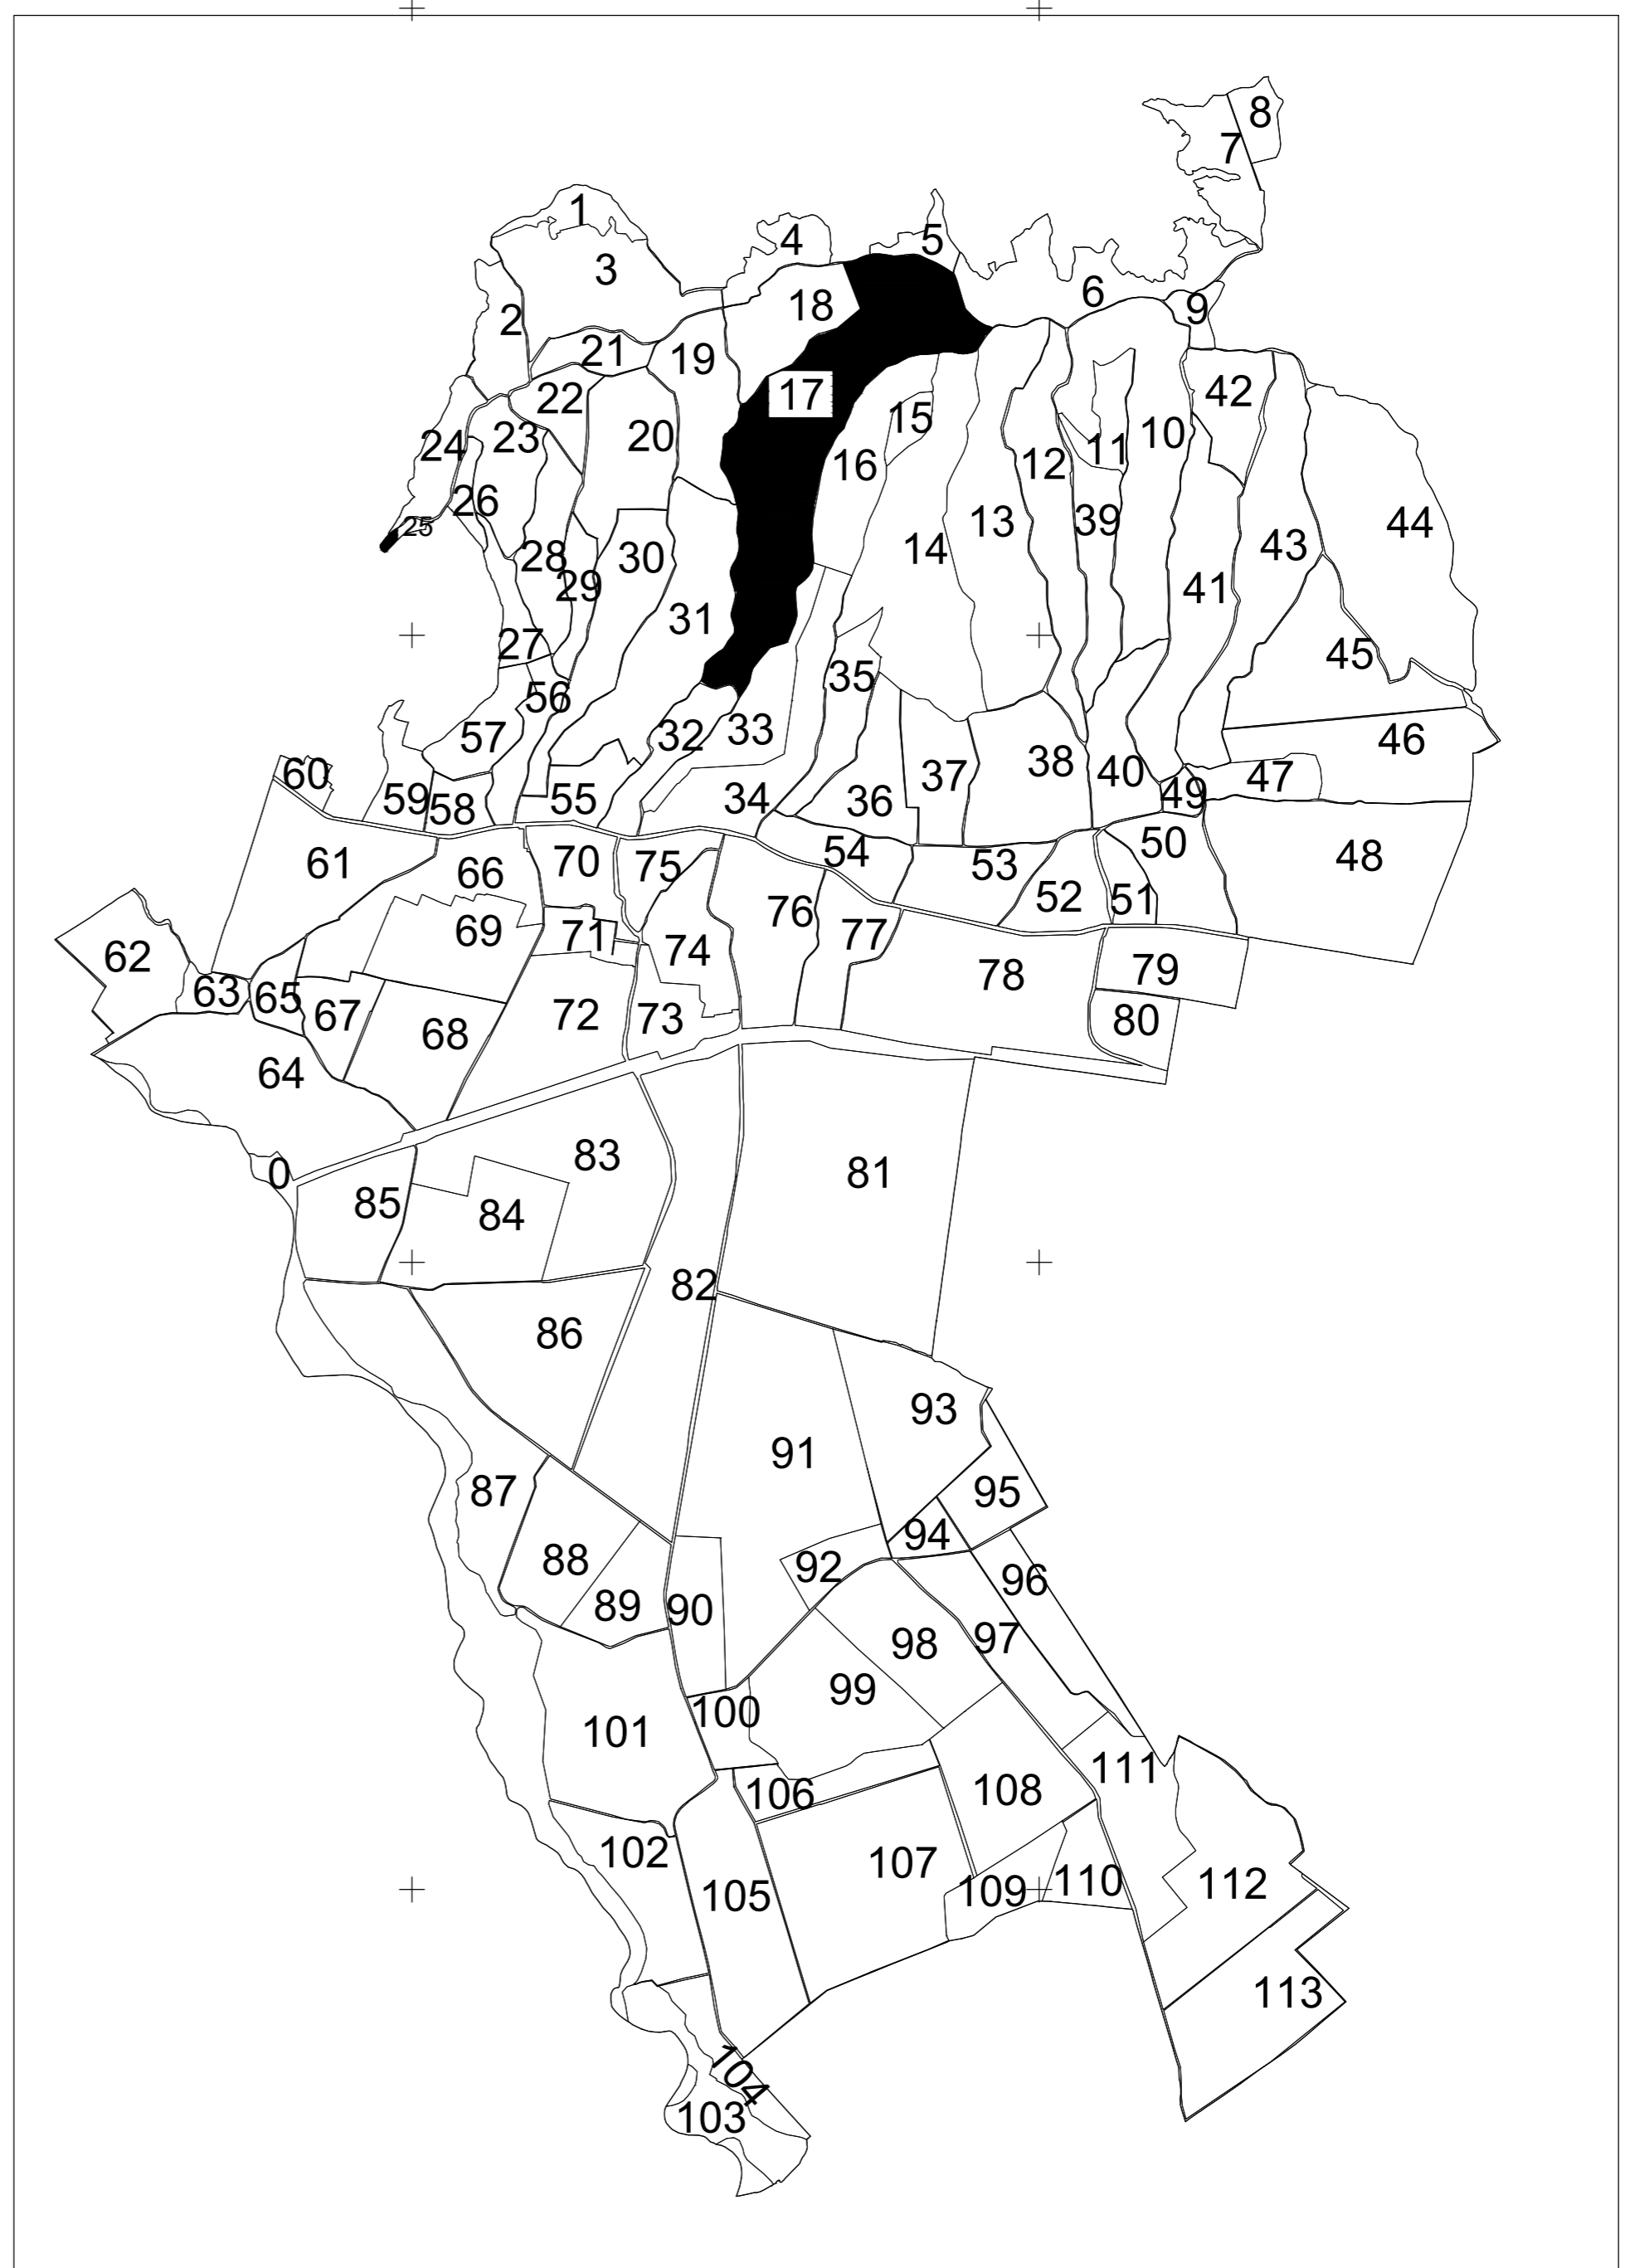

**PLAN CADASTRAL**  
 UAT: Valea Călugărească, județul: PRAHOVA, Sect. cad. 17, planșa 2  
 Scara 1:2000  
 Sistem de proiecție: stereografic 1970  
 Spre Publicare

SCHEMA DE DISPUNERE A SECTOARELOR CADASTRALE

SCHEMA DE RACORDARE A PLANSELOR

LEGENDA

Numar Sector	17
ID imobil	15
Limita sector	
Limita imobil	
Limita UAT	
Limita intravilan	
Limita tarfa	