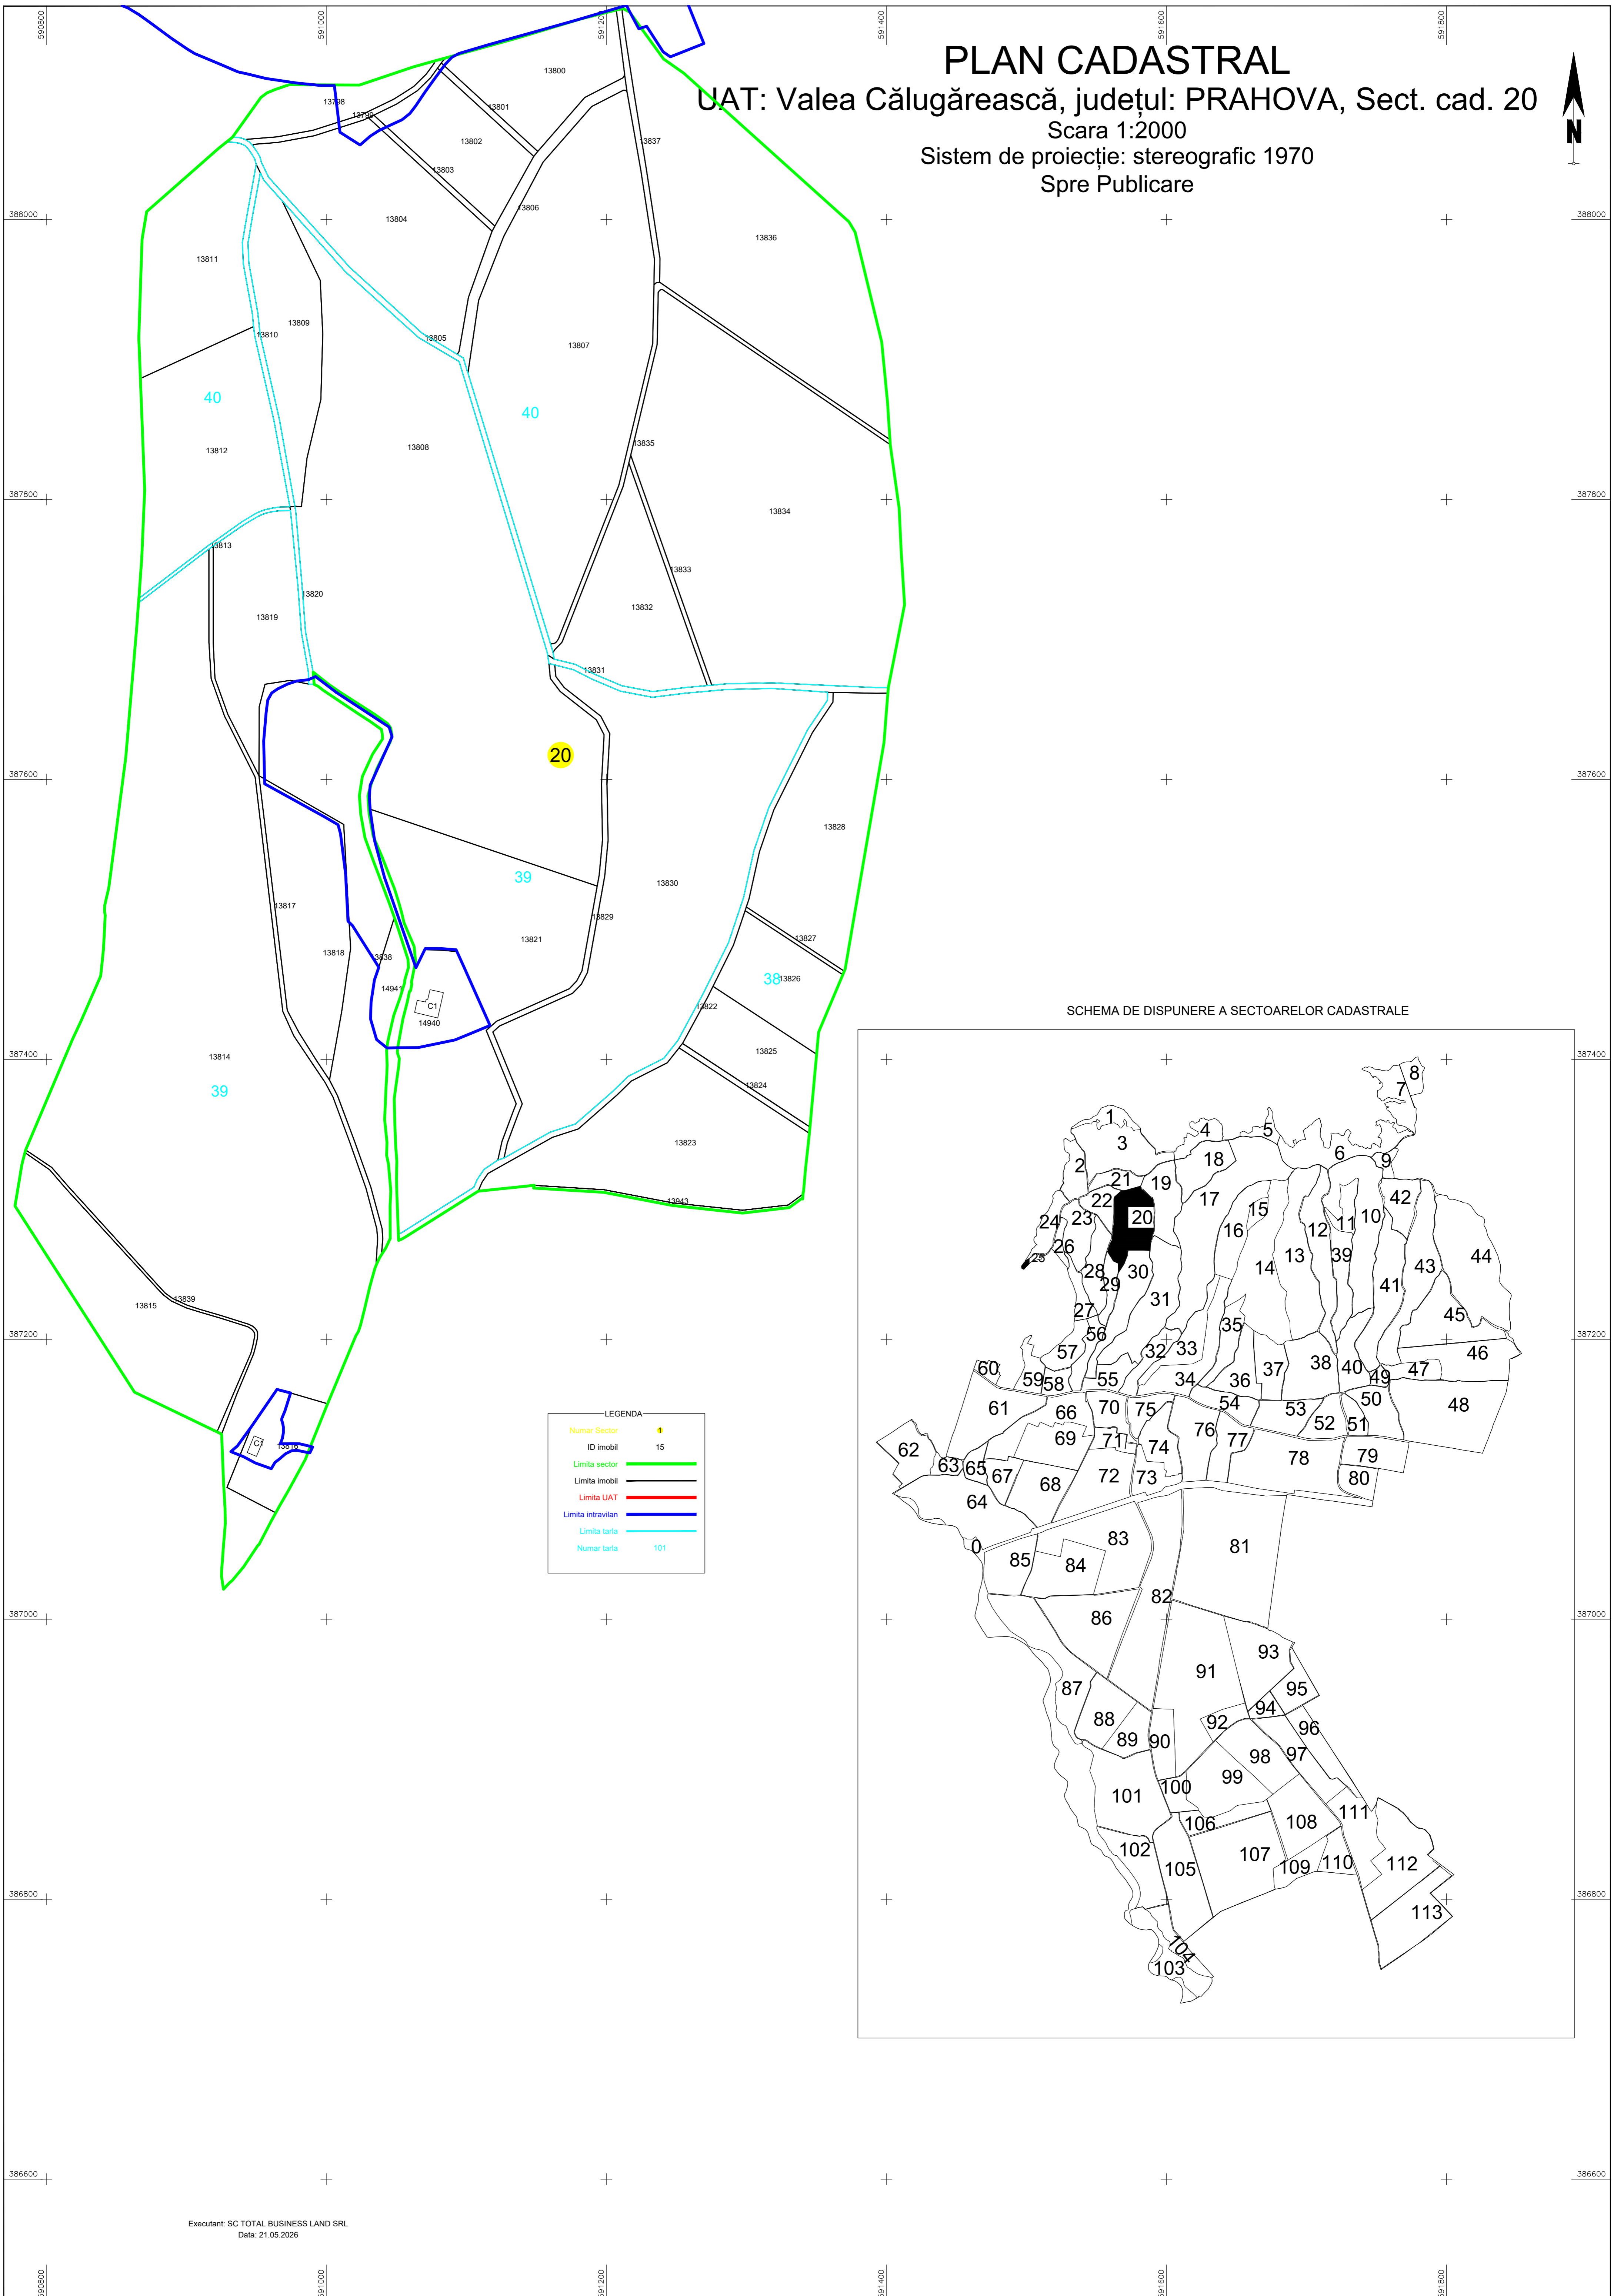

PLAN CADASTRAL

UAT: Valea Călugărească, județul: PRAHOVA, Sect. cad. 20

Scara 1:2000

Sistem de proiecție: stereografic 1970

Spre Publicare

LEGENDA

Numar Sector	20
ID imobil	15
Limita sector	—
Limita imobil	—
Limita UAT	—
Limita intravilan	—
Limita tarla	—
Numar tarla	101

SCHEMA DE DISPUNERE A SECTOARELOR CADASTRALE