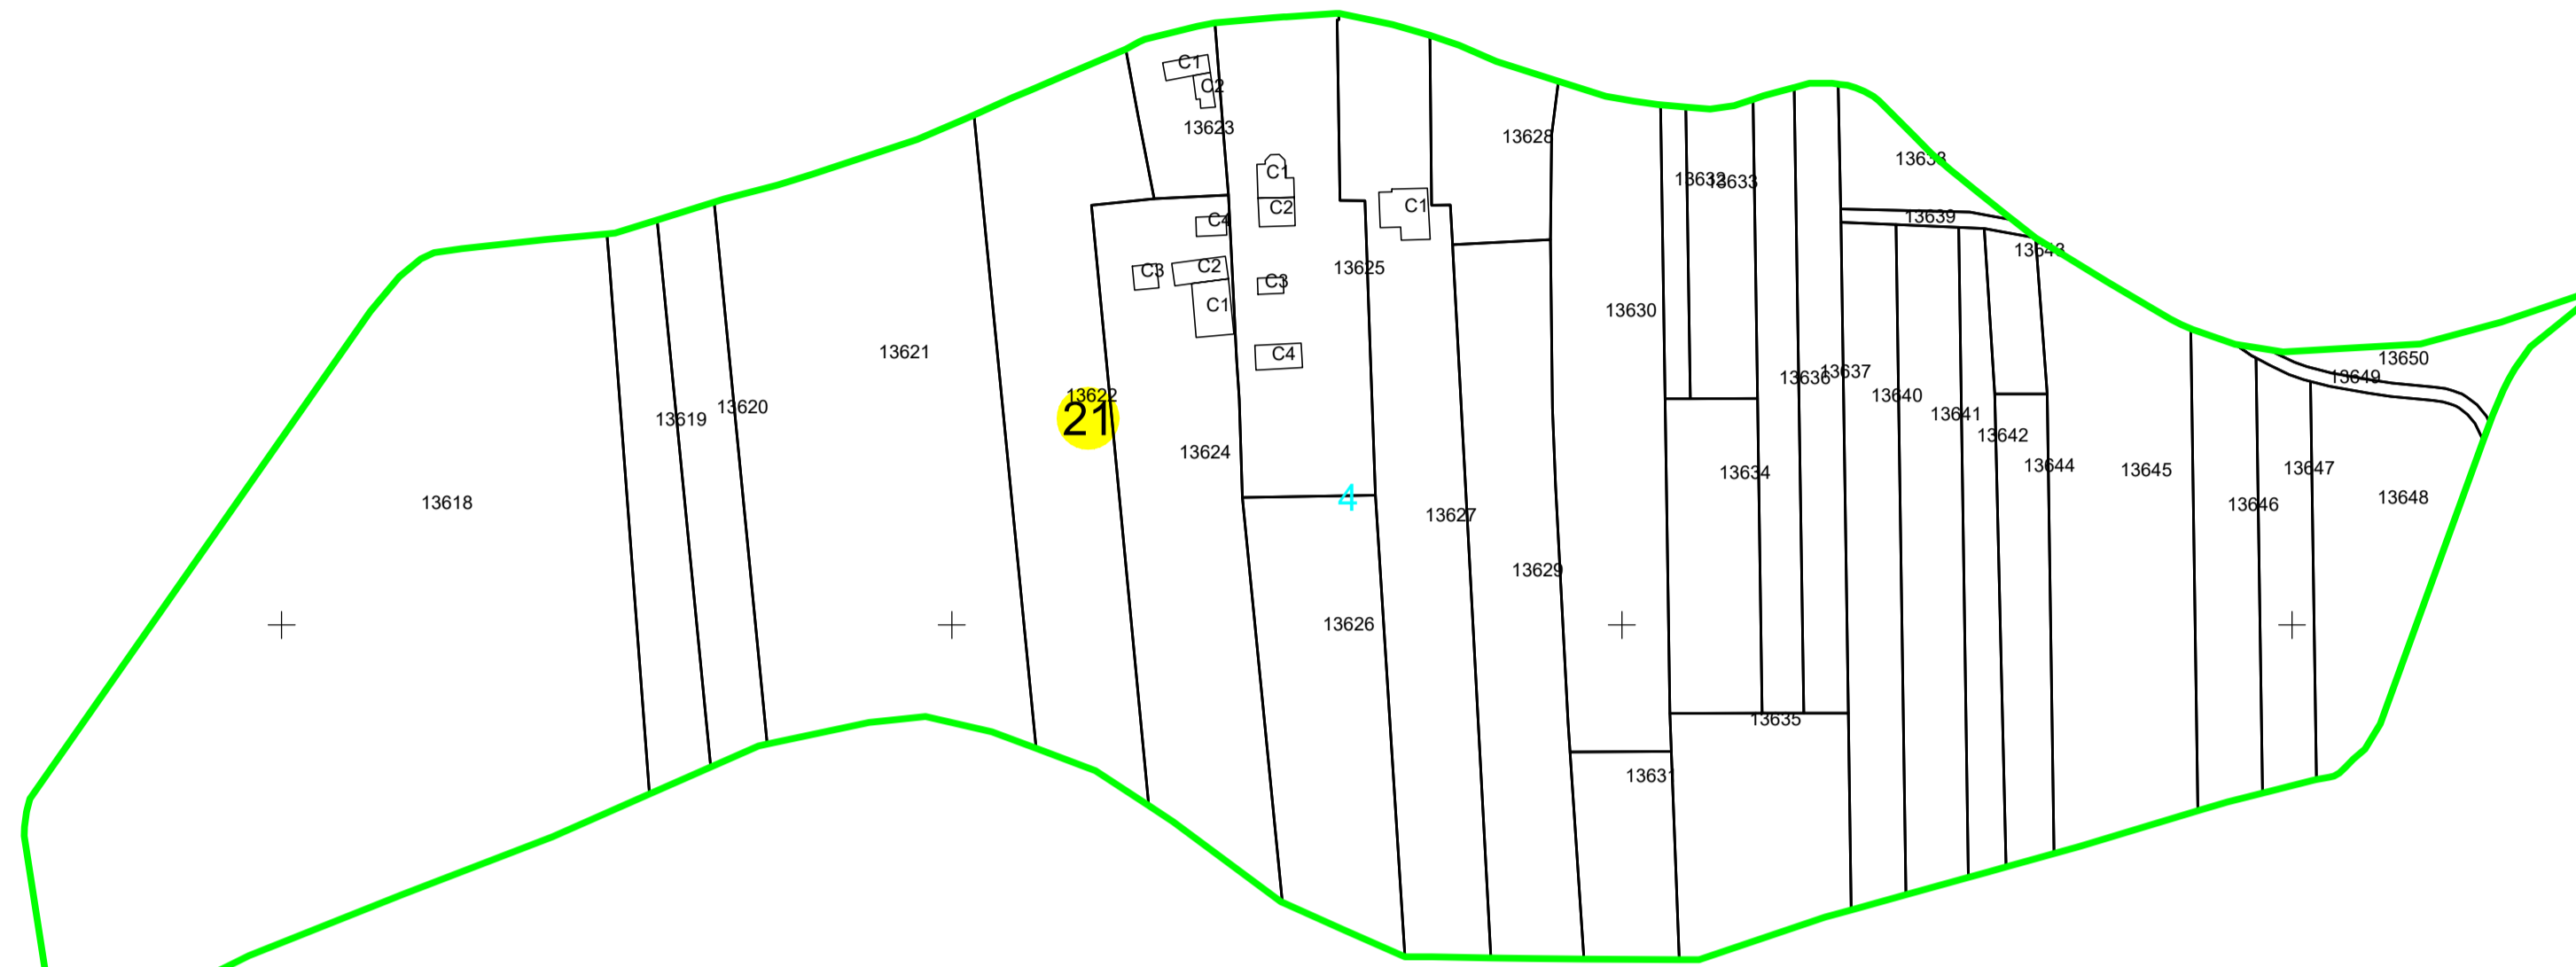

PLAN CADASTRAL

UAT: Valea Călugărească, județul: PRAHOVA, Sect. cad. 21
 Scara 1:2000
 Sistem de proiecție: stereografic 1970
 Spre Publicare

LEGENDA

Numar Sector	21
ID imobil	15
Limita sector	—
Limita imobil	—
Limita UAT	—
Limita tarla	—
Numar tarla	101

SCHEMA DE DISPUNERE A SECTOARELOR CADASTRALE