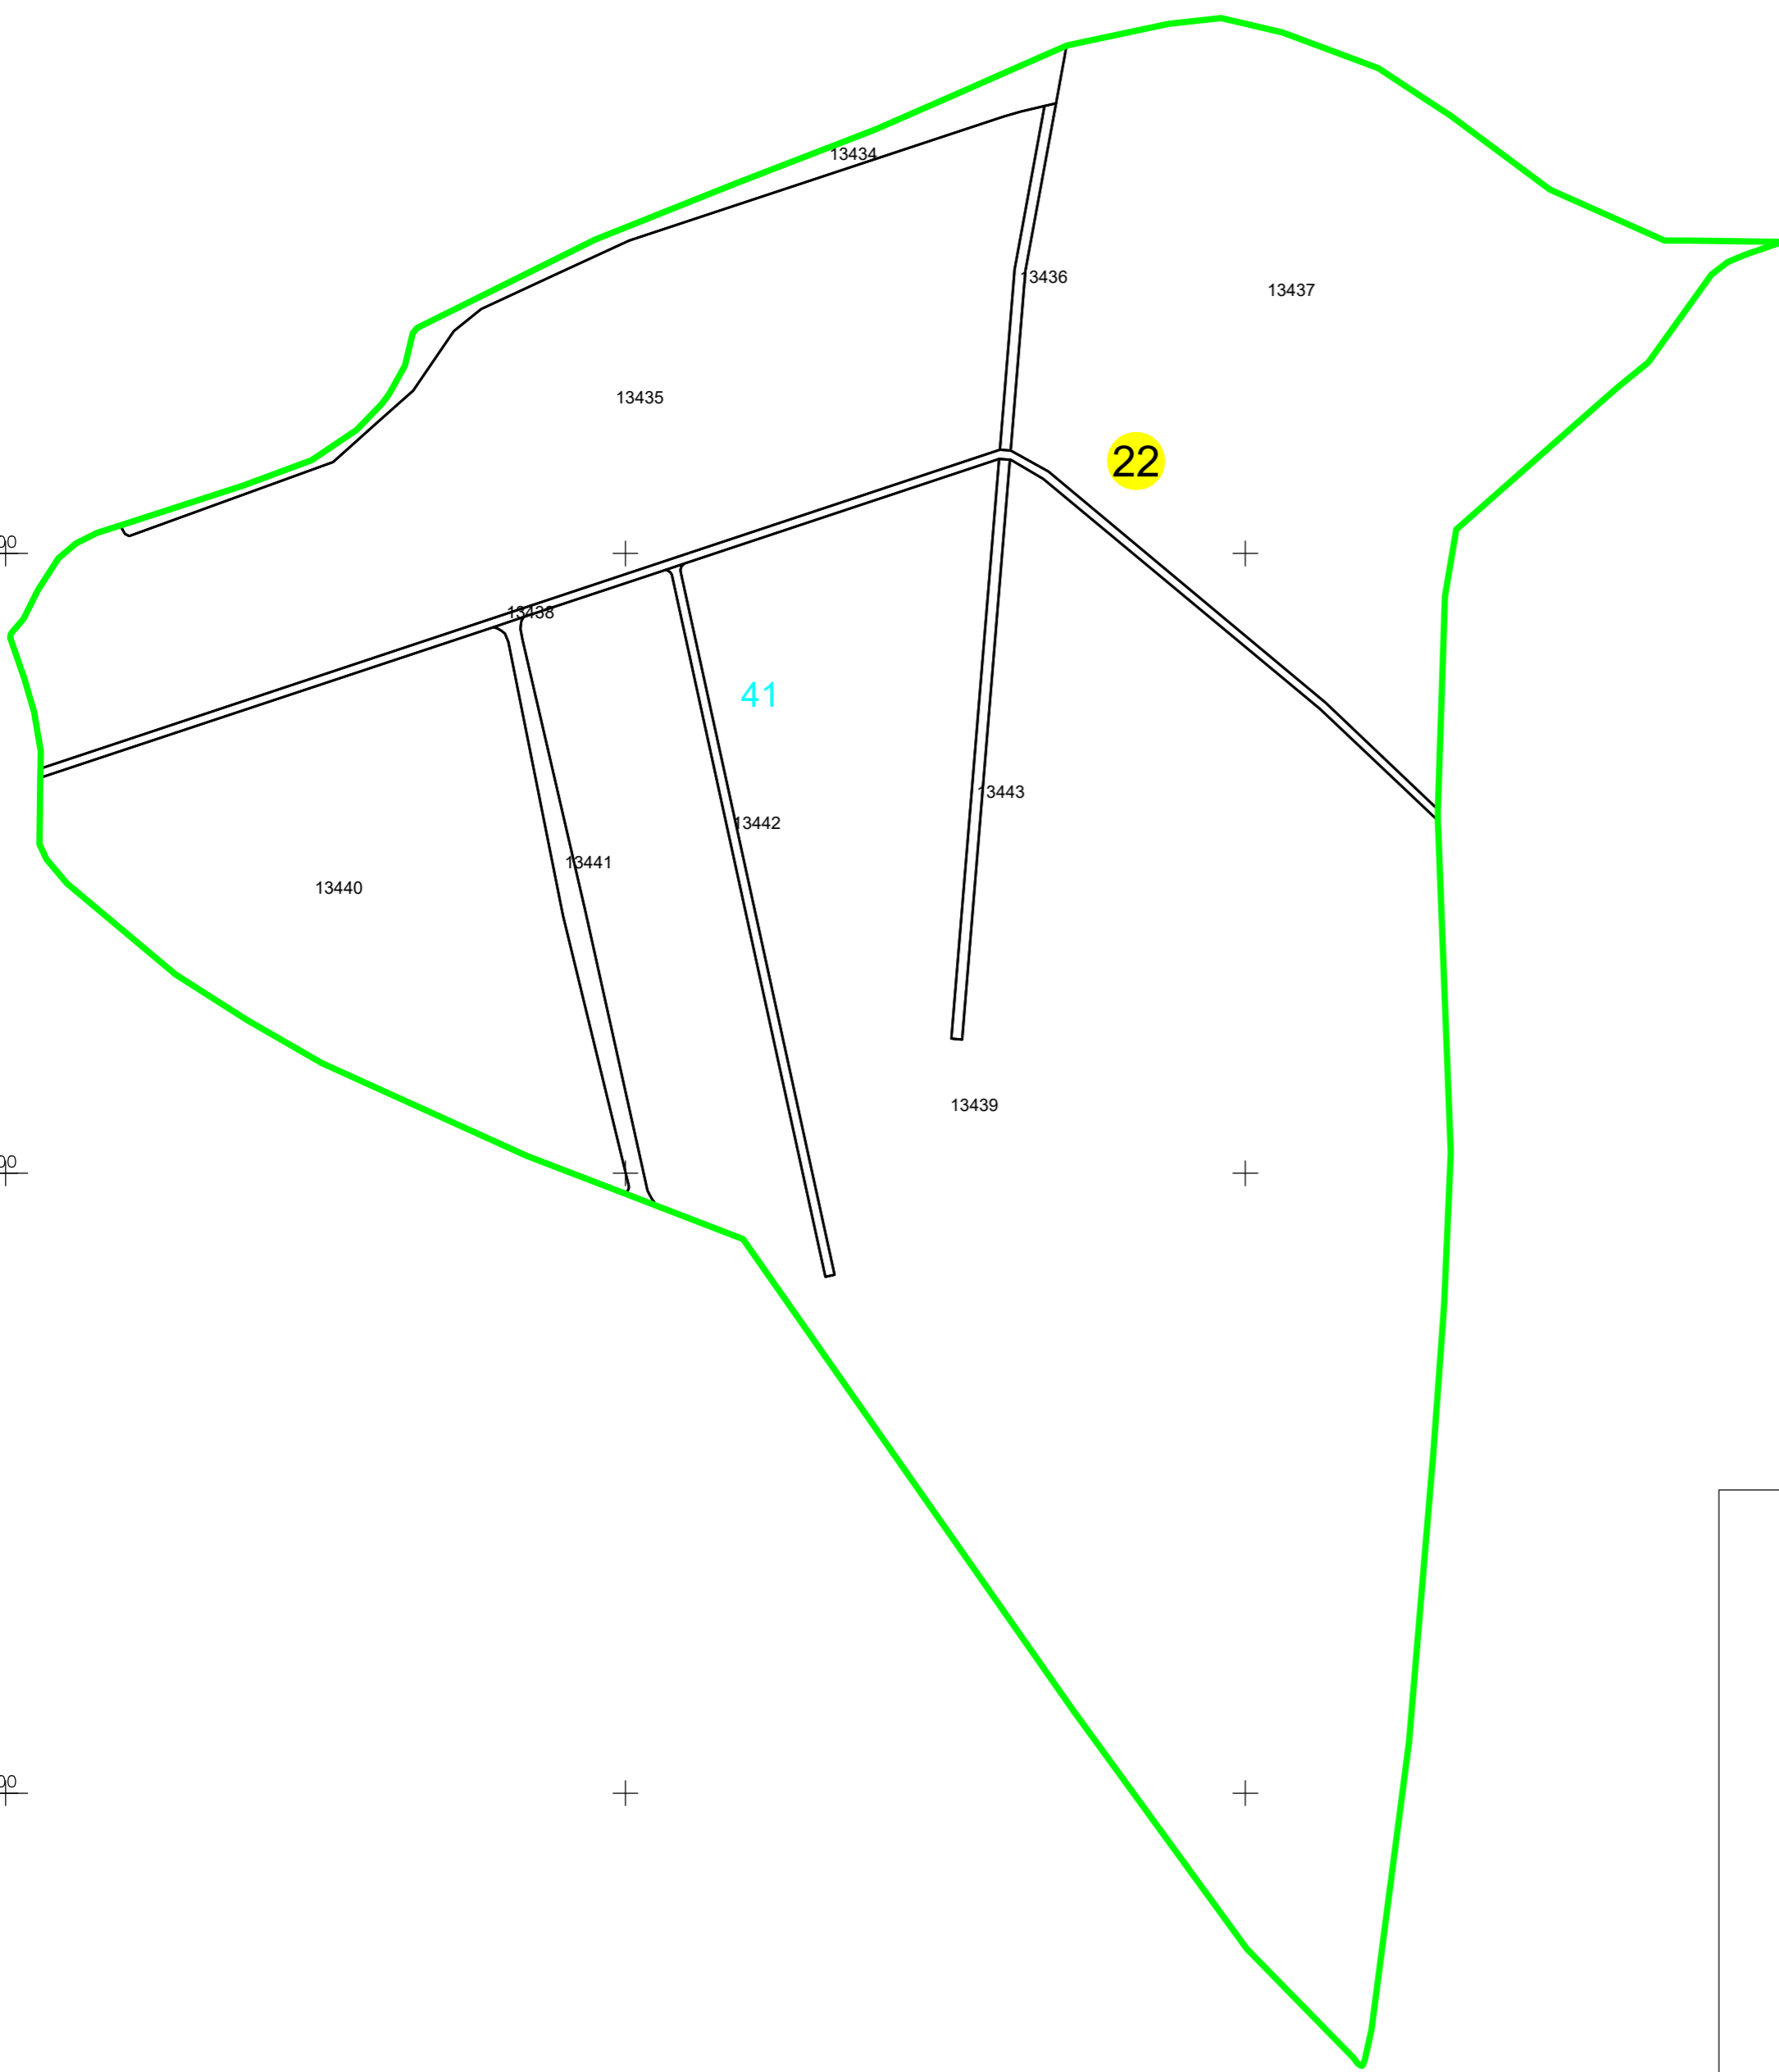

**PLAN CADASTRAL**  
UAT: Valea Călugărească, județul: PRAHOVA, Sect. cad. 22  
Scara 1:2000  
Sistem de proiecție: stereografic 1970  
Spre Publicare

SCHEMA DE DISPUNERE A SECTOARELOR CADASTRALE

LEGENDA

Numar Sector	22
ID imobil	15
Limita sector	—
Limita imobil	—
Limita UAT	—
Limita tarla	—
Numar tarla	101