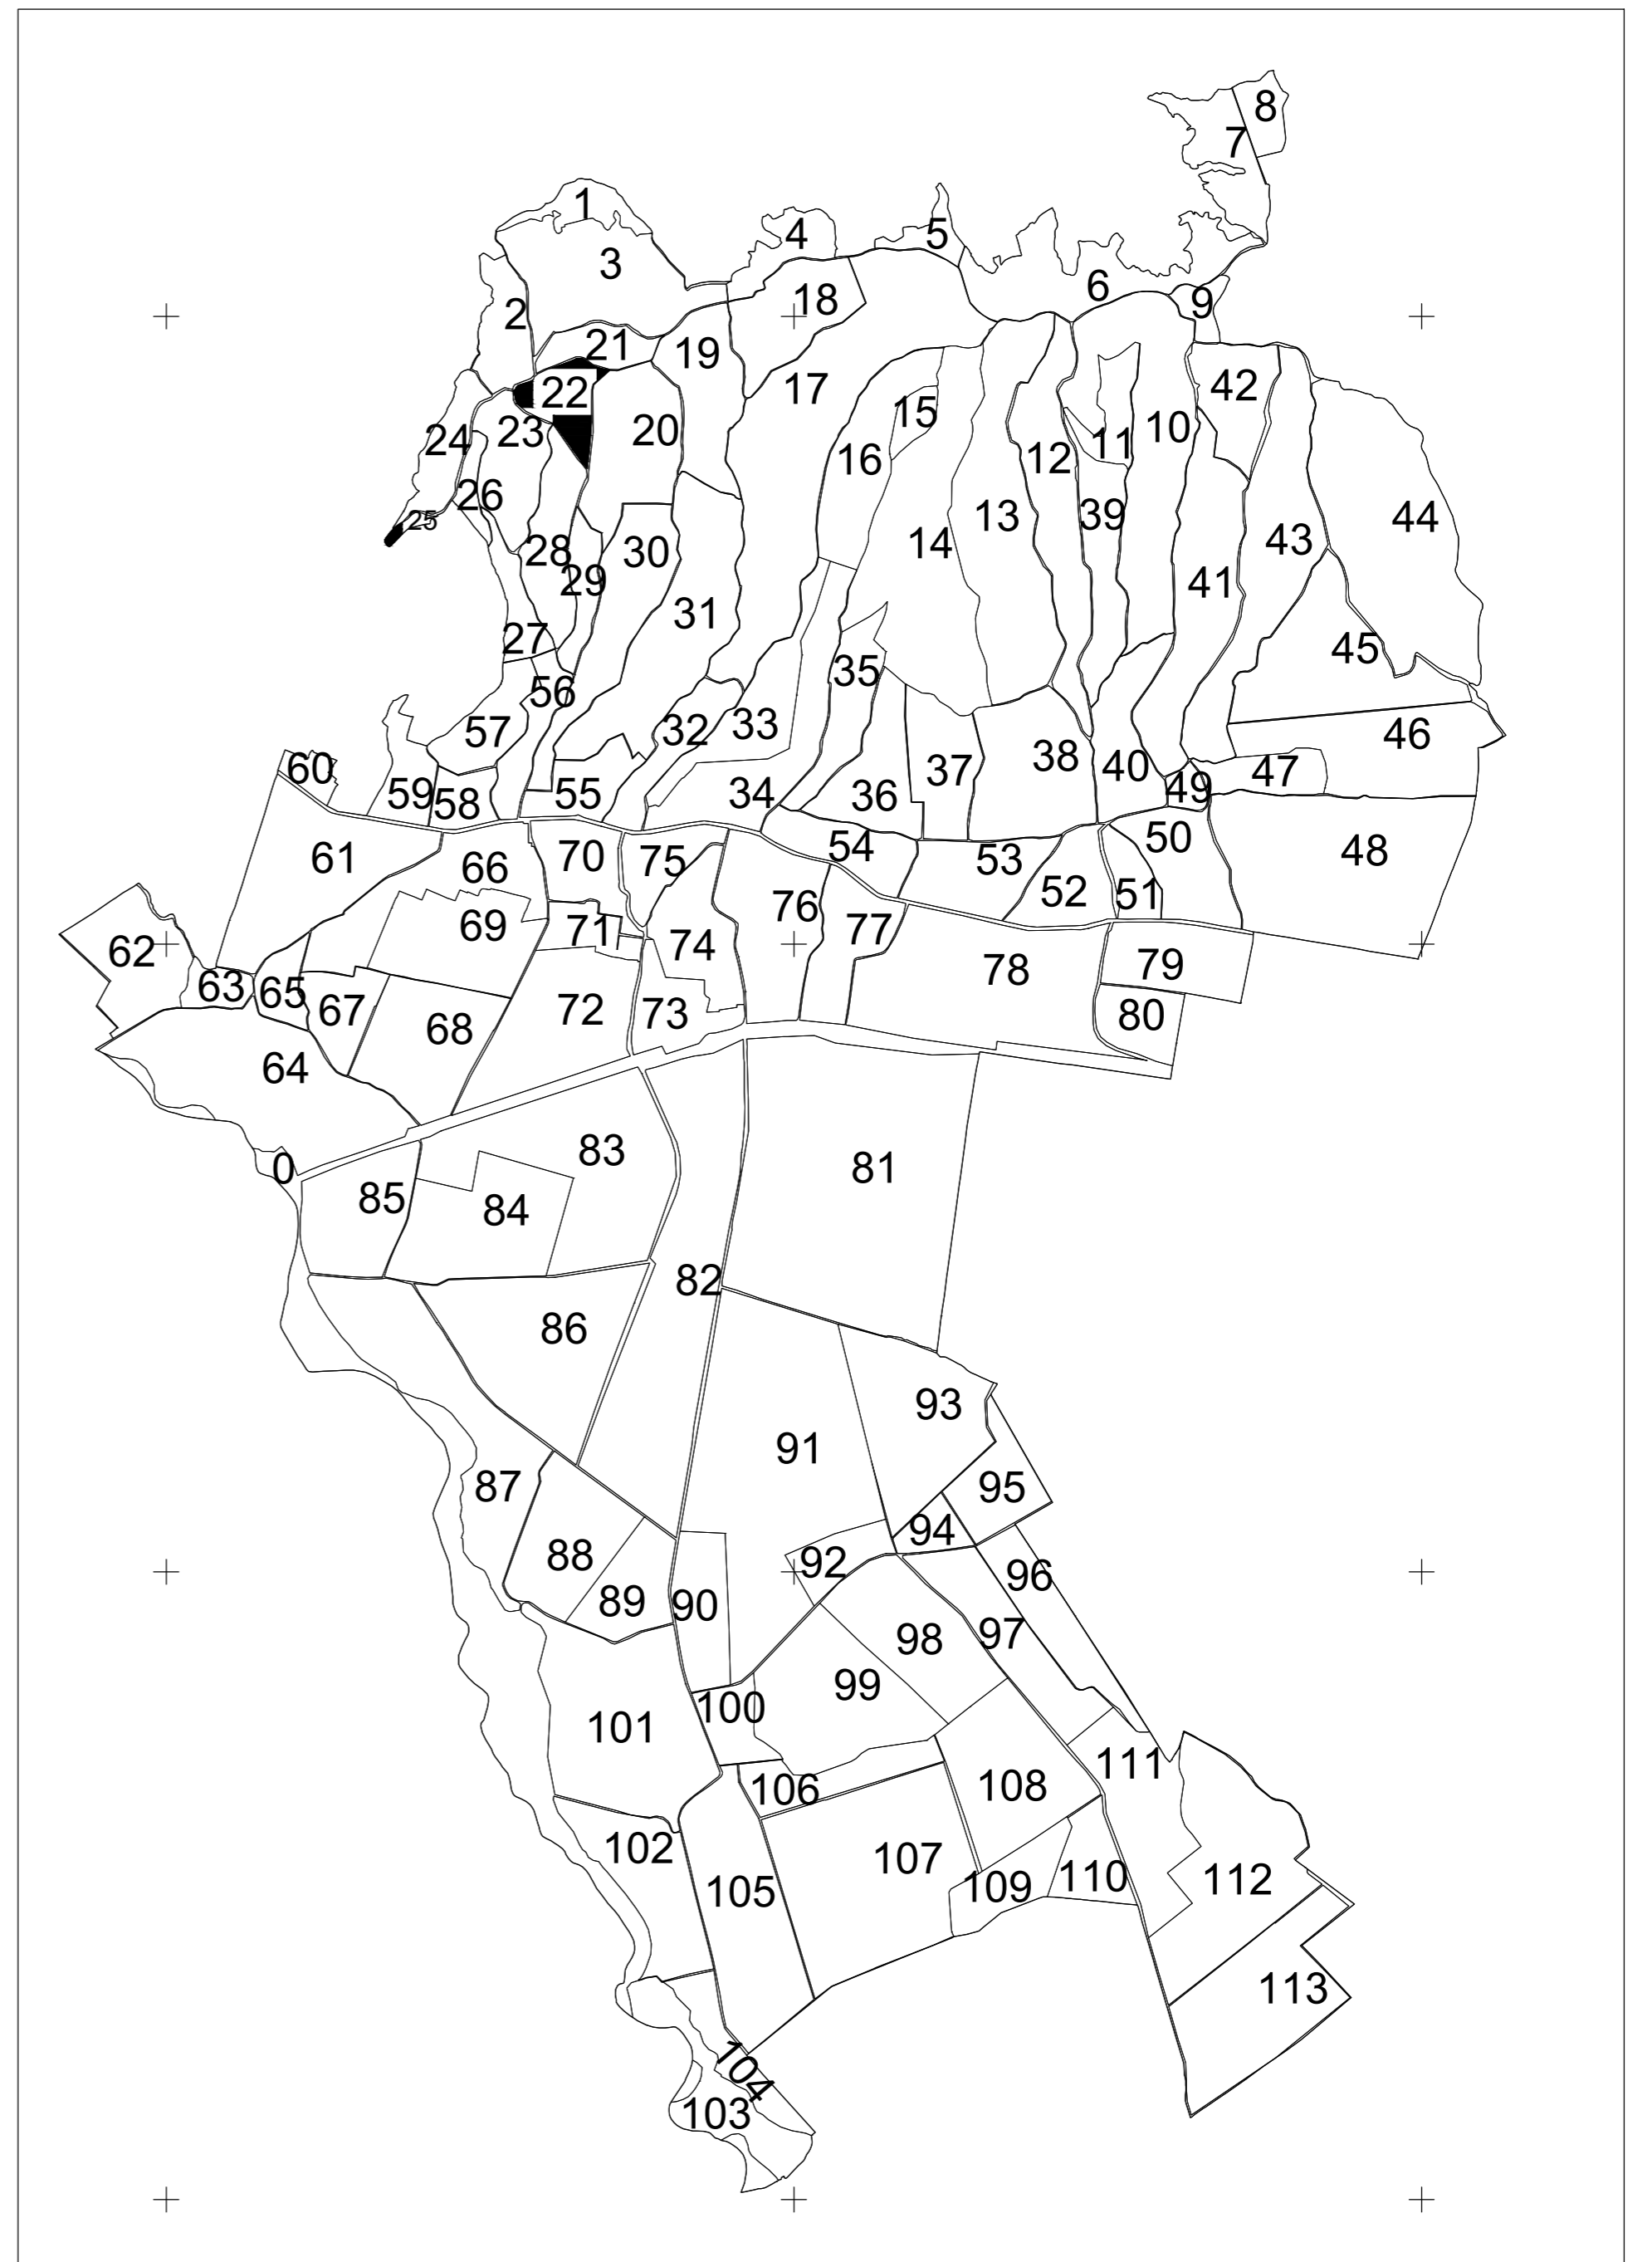

**PLAN CADASTRAL**  
UAT: Valea Călugărească, județul: PRAHOVA, Sect. cad. 22  
Scara 1:2000  
Sistem de proiecție: stereografic 1970  
Spre Publicare

SCHEMA DE DISPUNERE A SECTOARELOR CADASTRALE

LEGENDA

Numar Sector	22
ID imobil	15
Limita sector	—
Limita imobil	—
Limita UAT	—
Limita tarla	—
Numar tarla	101