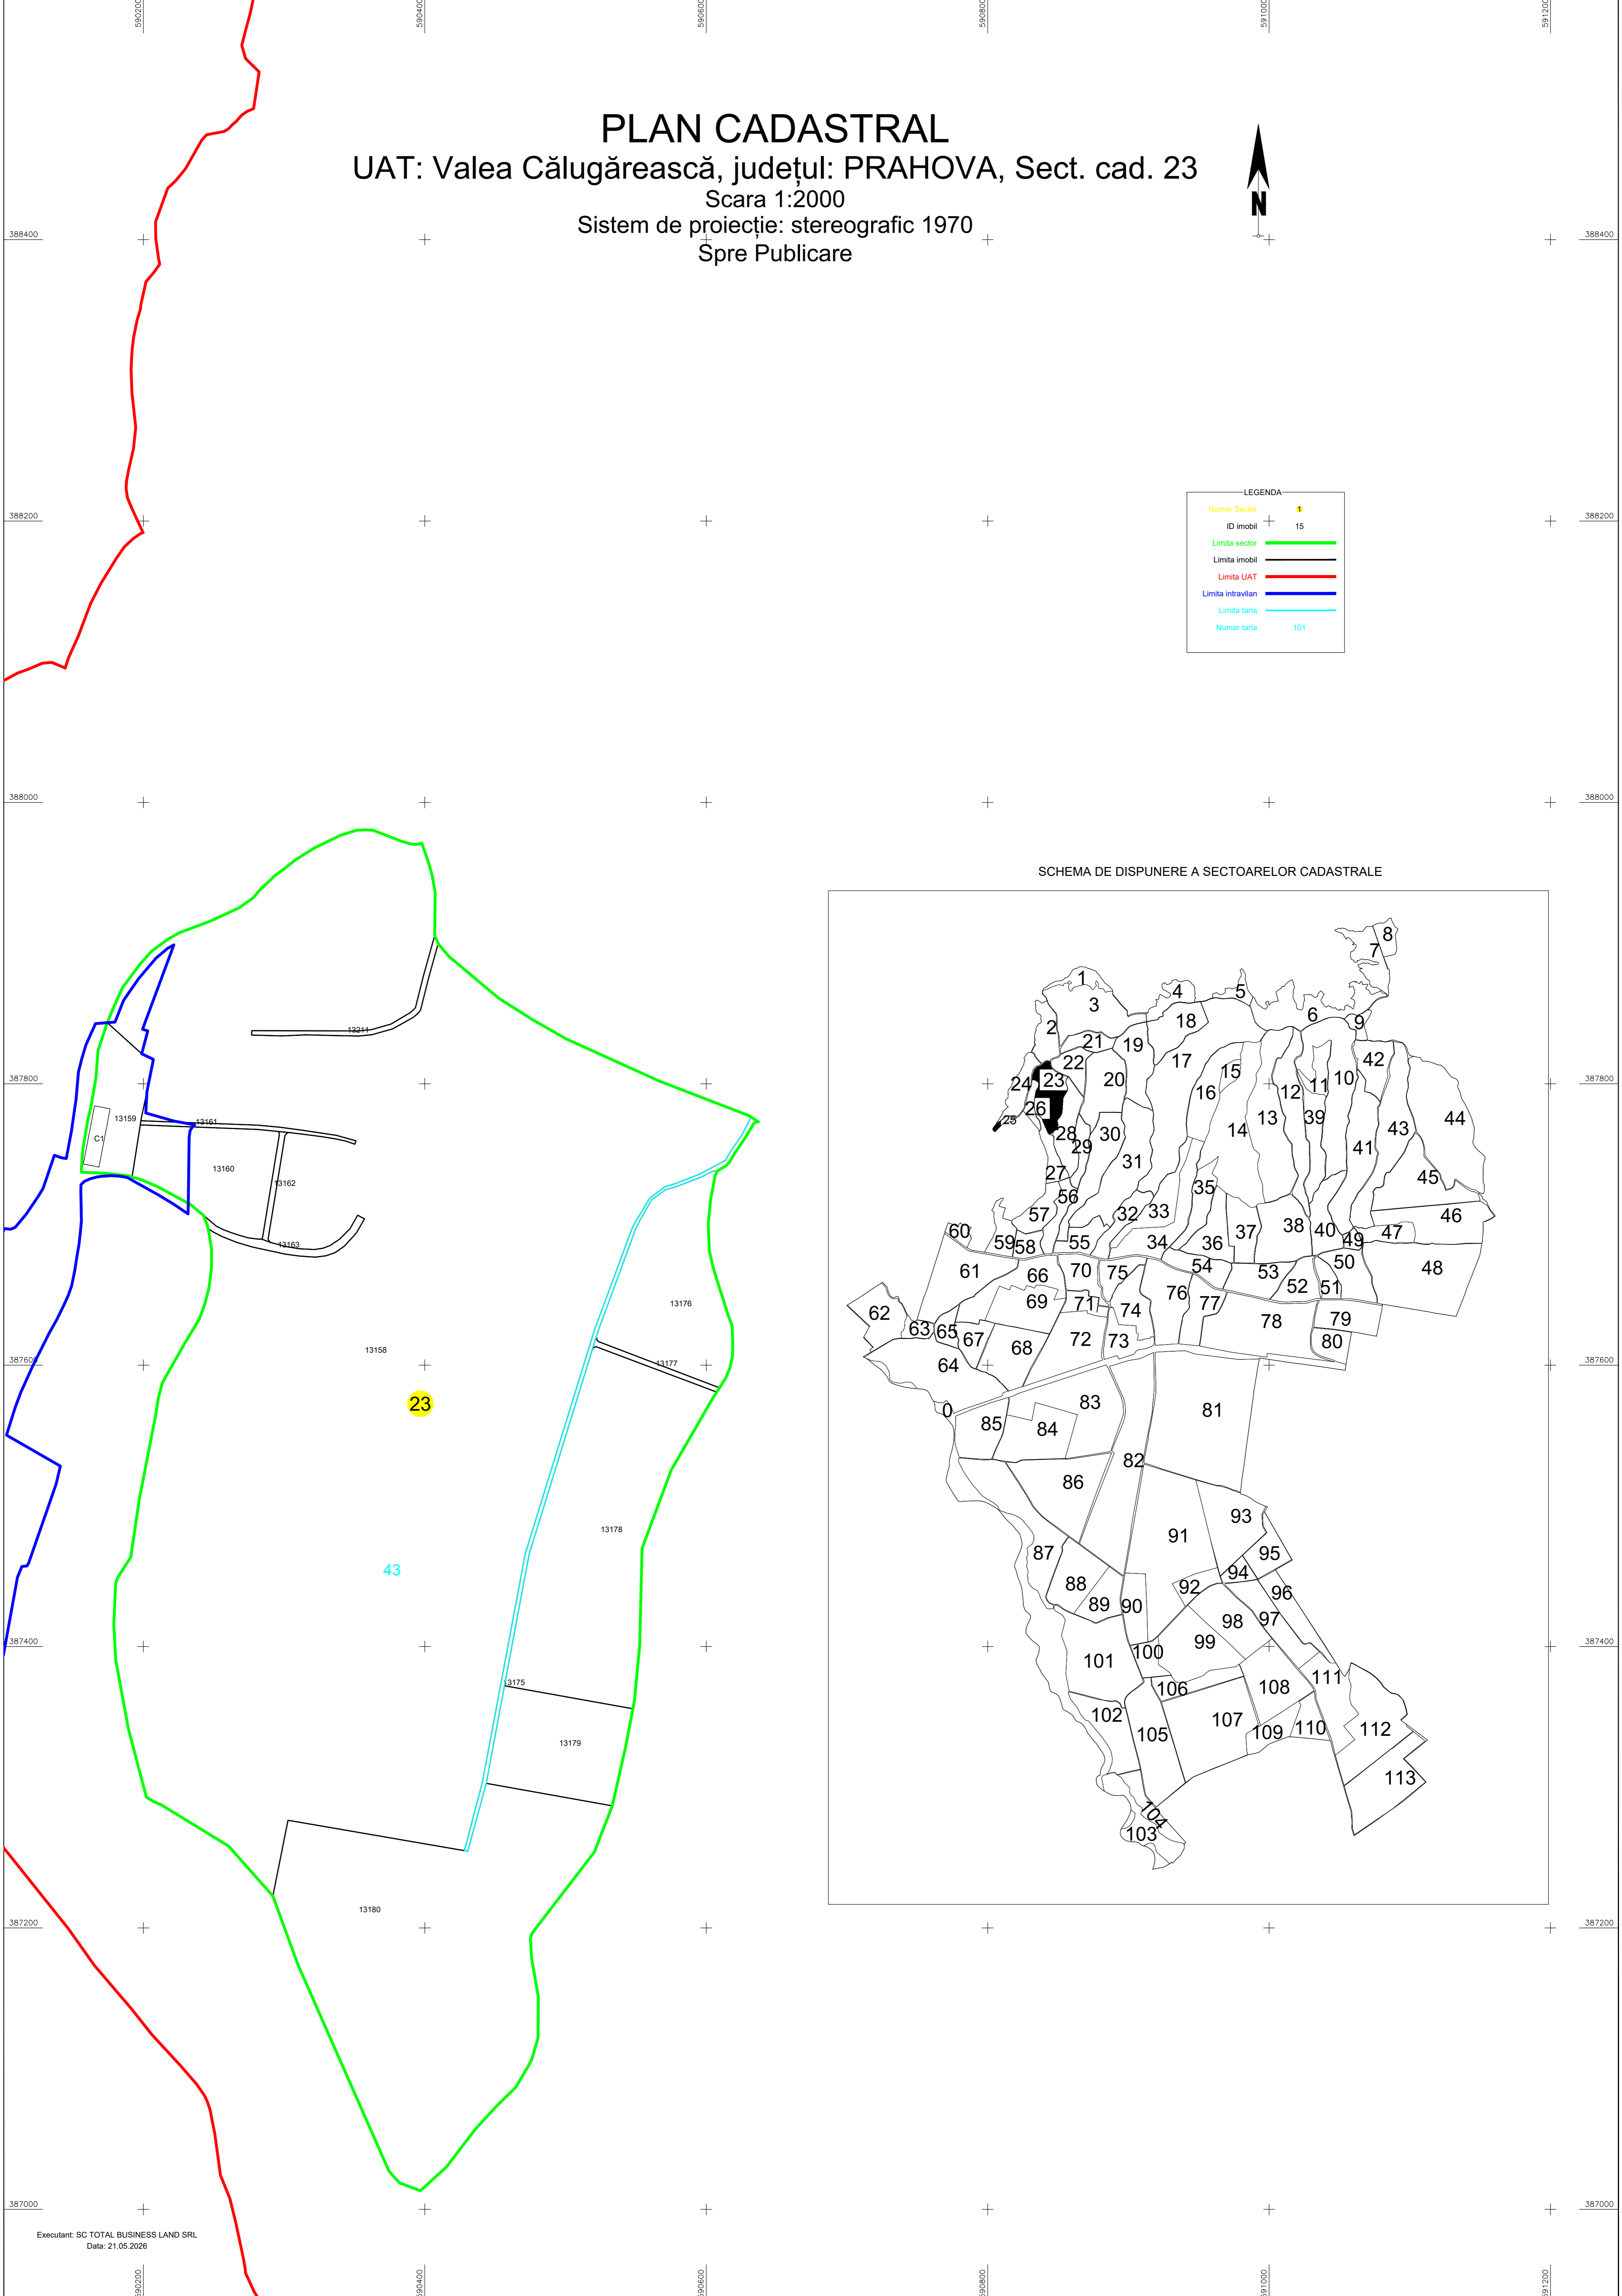

PLAN CADASTRAL
UAT: Valea Călugărească, județul: PRAHOVA, Sect. cad. 23
Scara 1:2000
Sistem de proiecție: stereografic 1970
Spre Publicare

LEGENDA

Numar Sector	15
ID Imobil	15
Limita sector	—
Limita imobil	—
Limita UAT	—
Limita intravilan	—
Limita tarla	—
Numar tarla	101

SCHEMA DE DISPUNERE A SECTOARELOR CADASTRALE