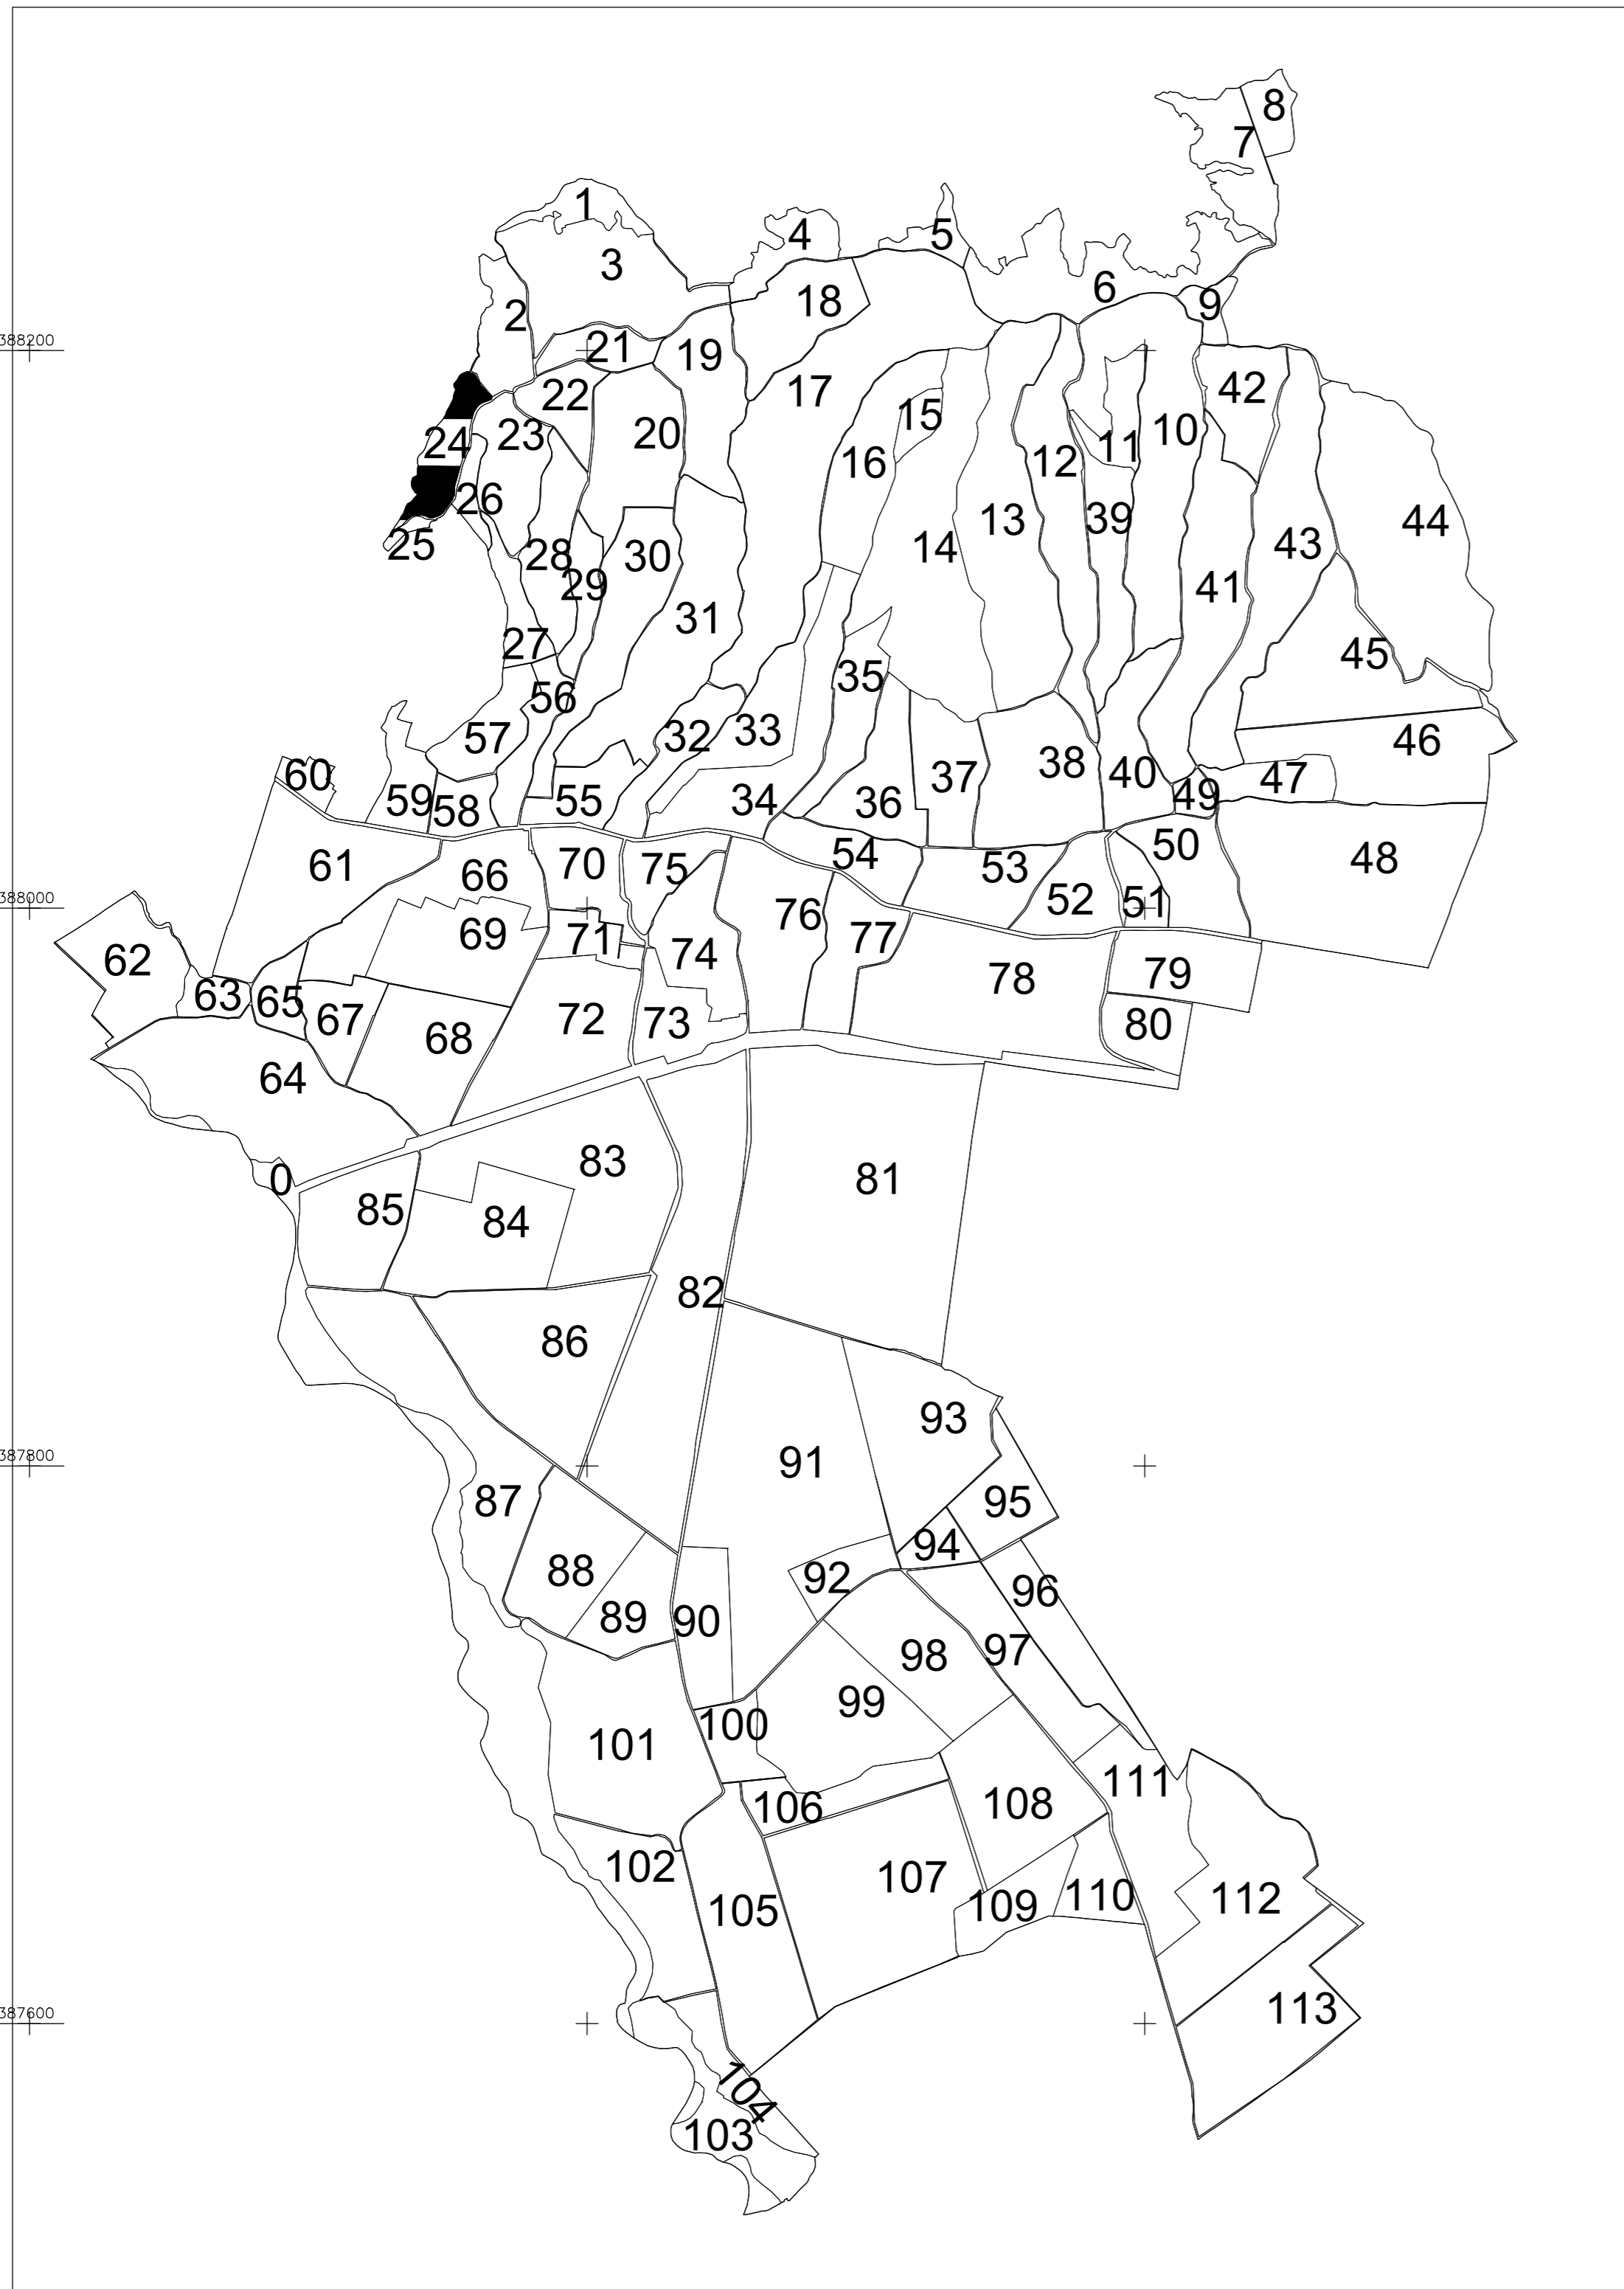

PLAN CADASTRAL
UAT: Valea Călugărească, județul: PRAHOVA, Sect. cad. 24
Scara 1:2000
Sistem de proiecție: stereografic 1970
Spre Publicare

SCHEMA DE DISPUNERE A SECTOARELOR CADASTRALE

Executant: SC TOTAL BUSINESS LAND SRL
Data: 21.05.2026

LEGENDA	
Numar Sector	15
ID Imobil	15
Limita sector	—
Limita imobil	—
Limita UAT	—
Limita intravilan	—
Limita tarla	—
Numar tarla	101