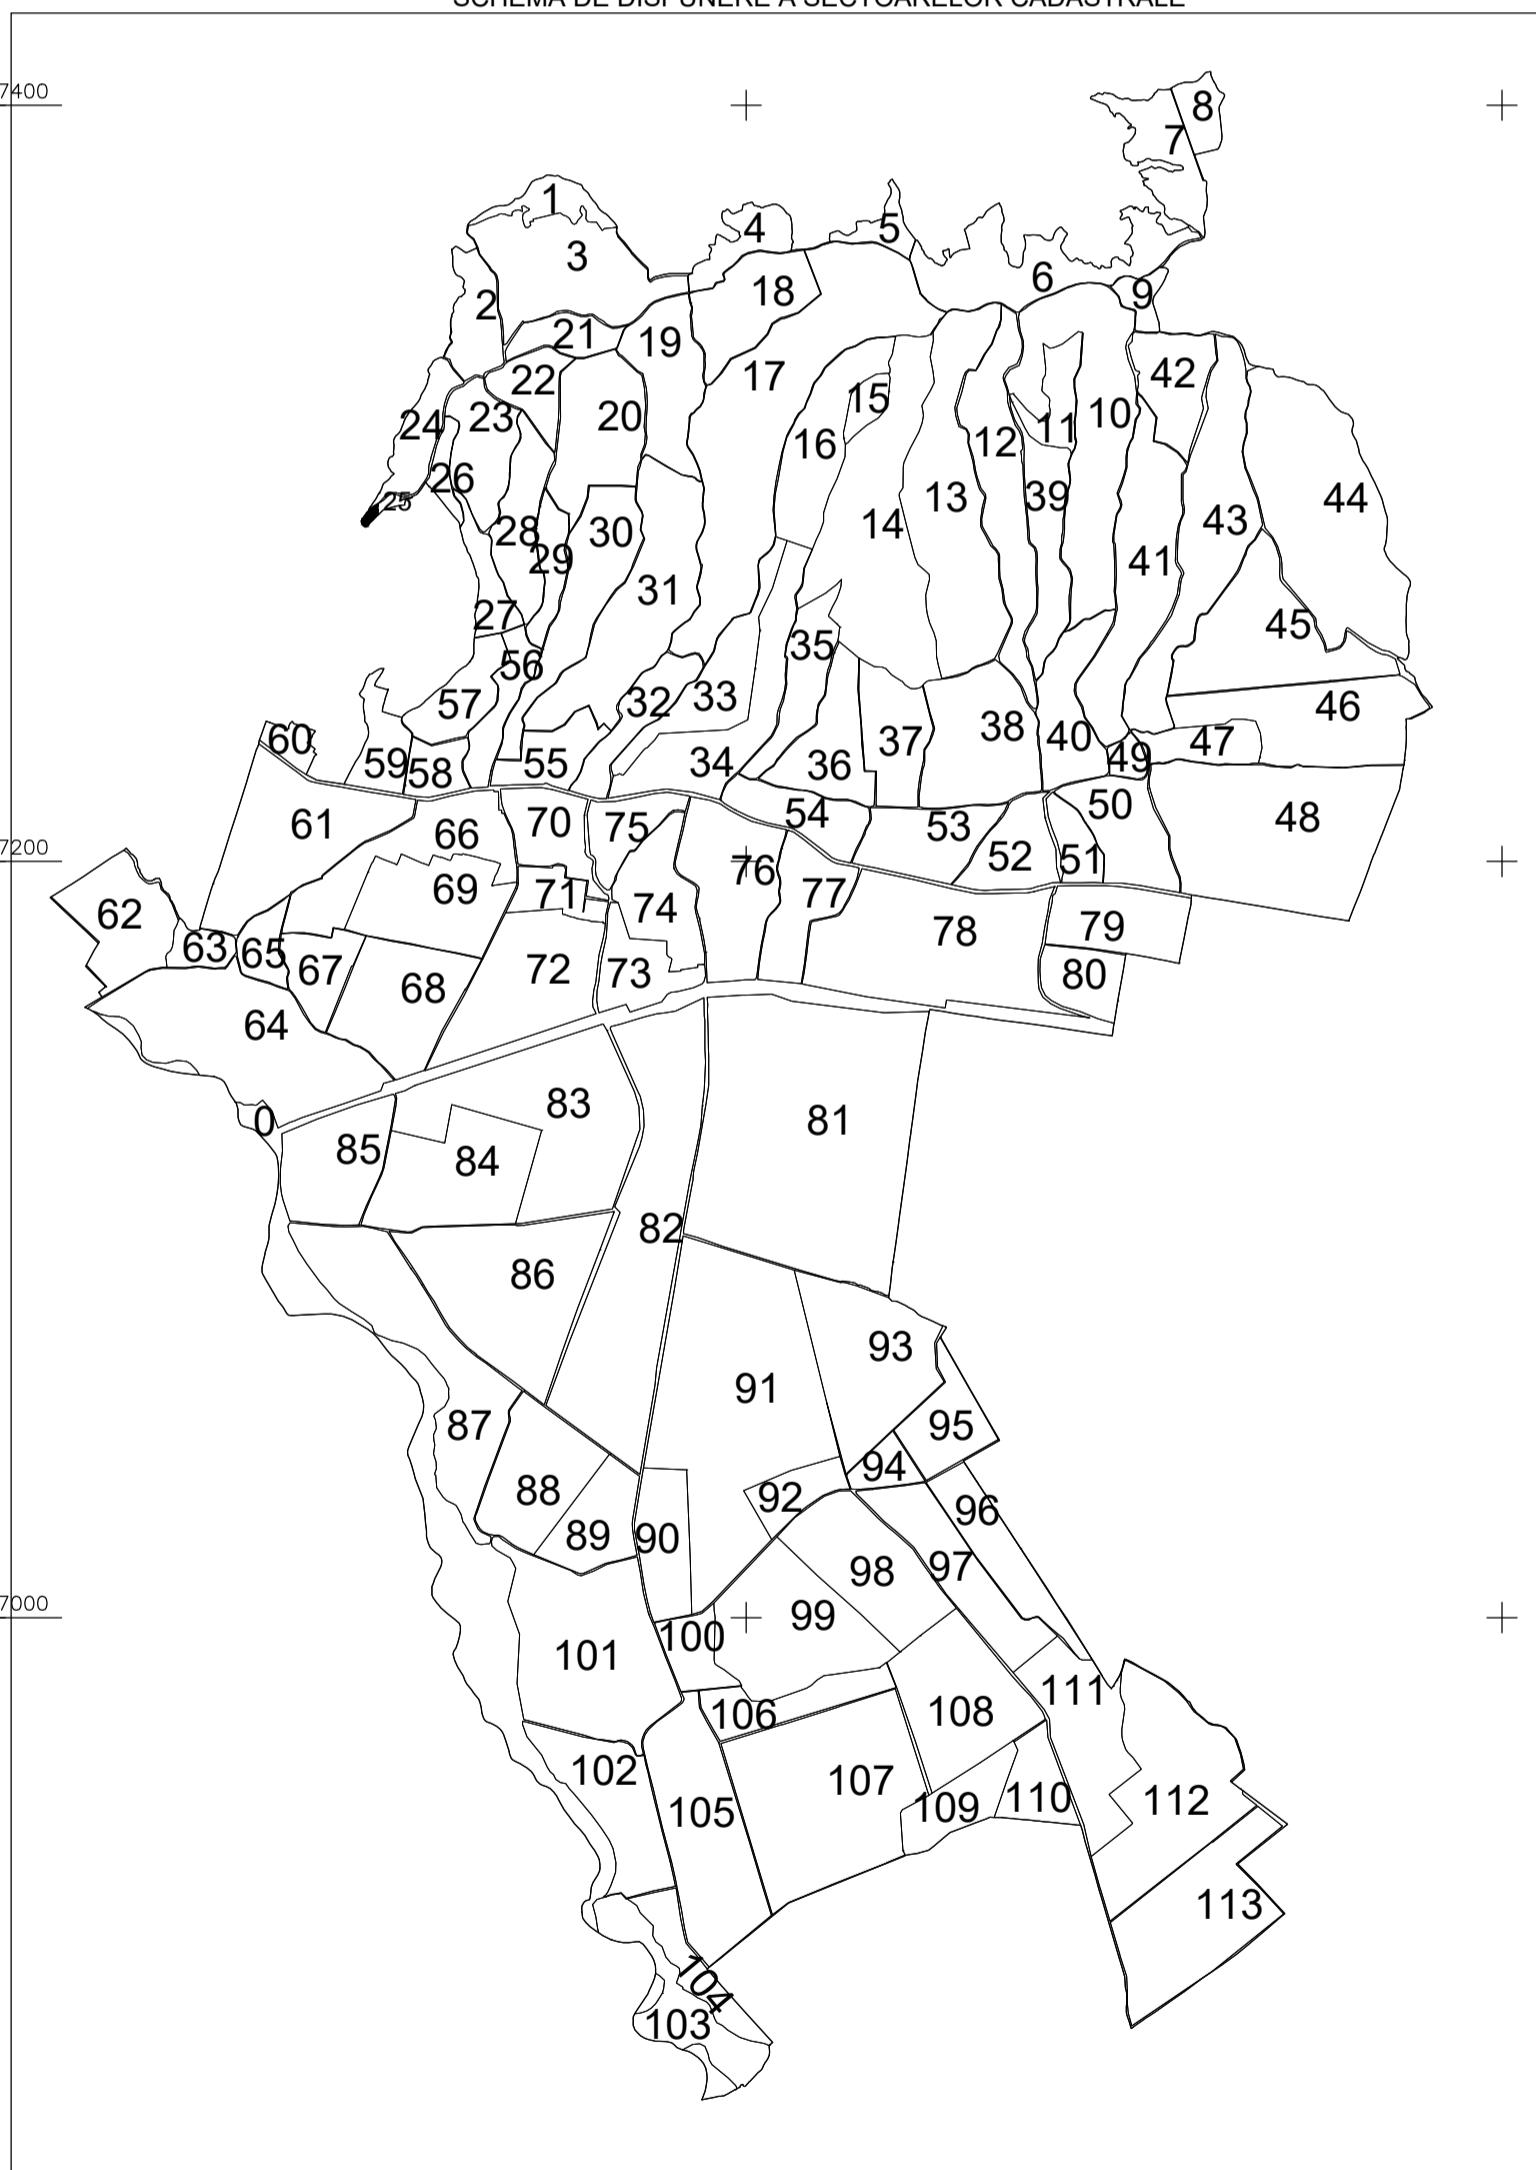

PLAN CADASTRAL

UAT: Valea Călugărească, județul: PRAHOVA, Sect. cad. 25
Scara 1:2000
Sistem de proiecție: stereografic 1970
Spre Publicare

LEGENDA

Numar Sector	1
ID imobil	15
Limita sector	
Limita imobil	
Limita UAT	
Limita intravilan	
Limita tarla	
Numar tarla	101

SCHEMA DE DISPUNERE A SECTOARELOR CADASTRALE

Executant: SC TOTAL BUSINESS LAND SRL
Data: 21.05.2026