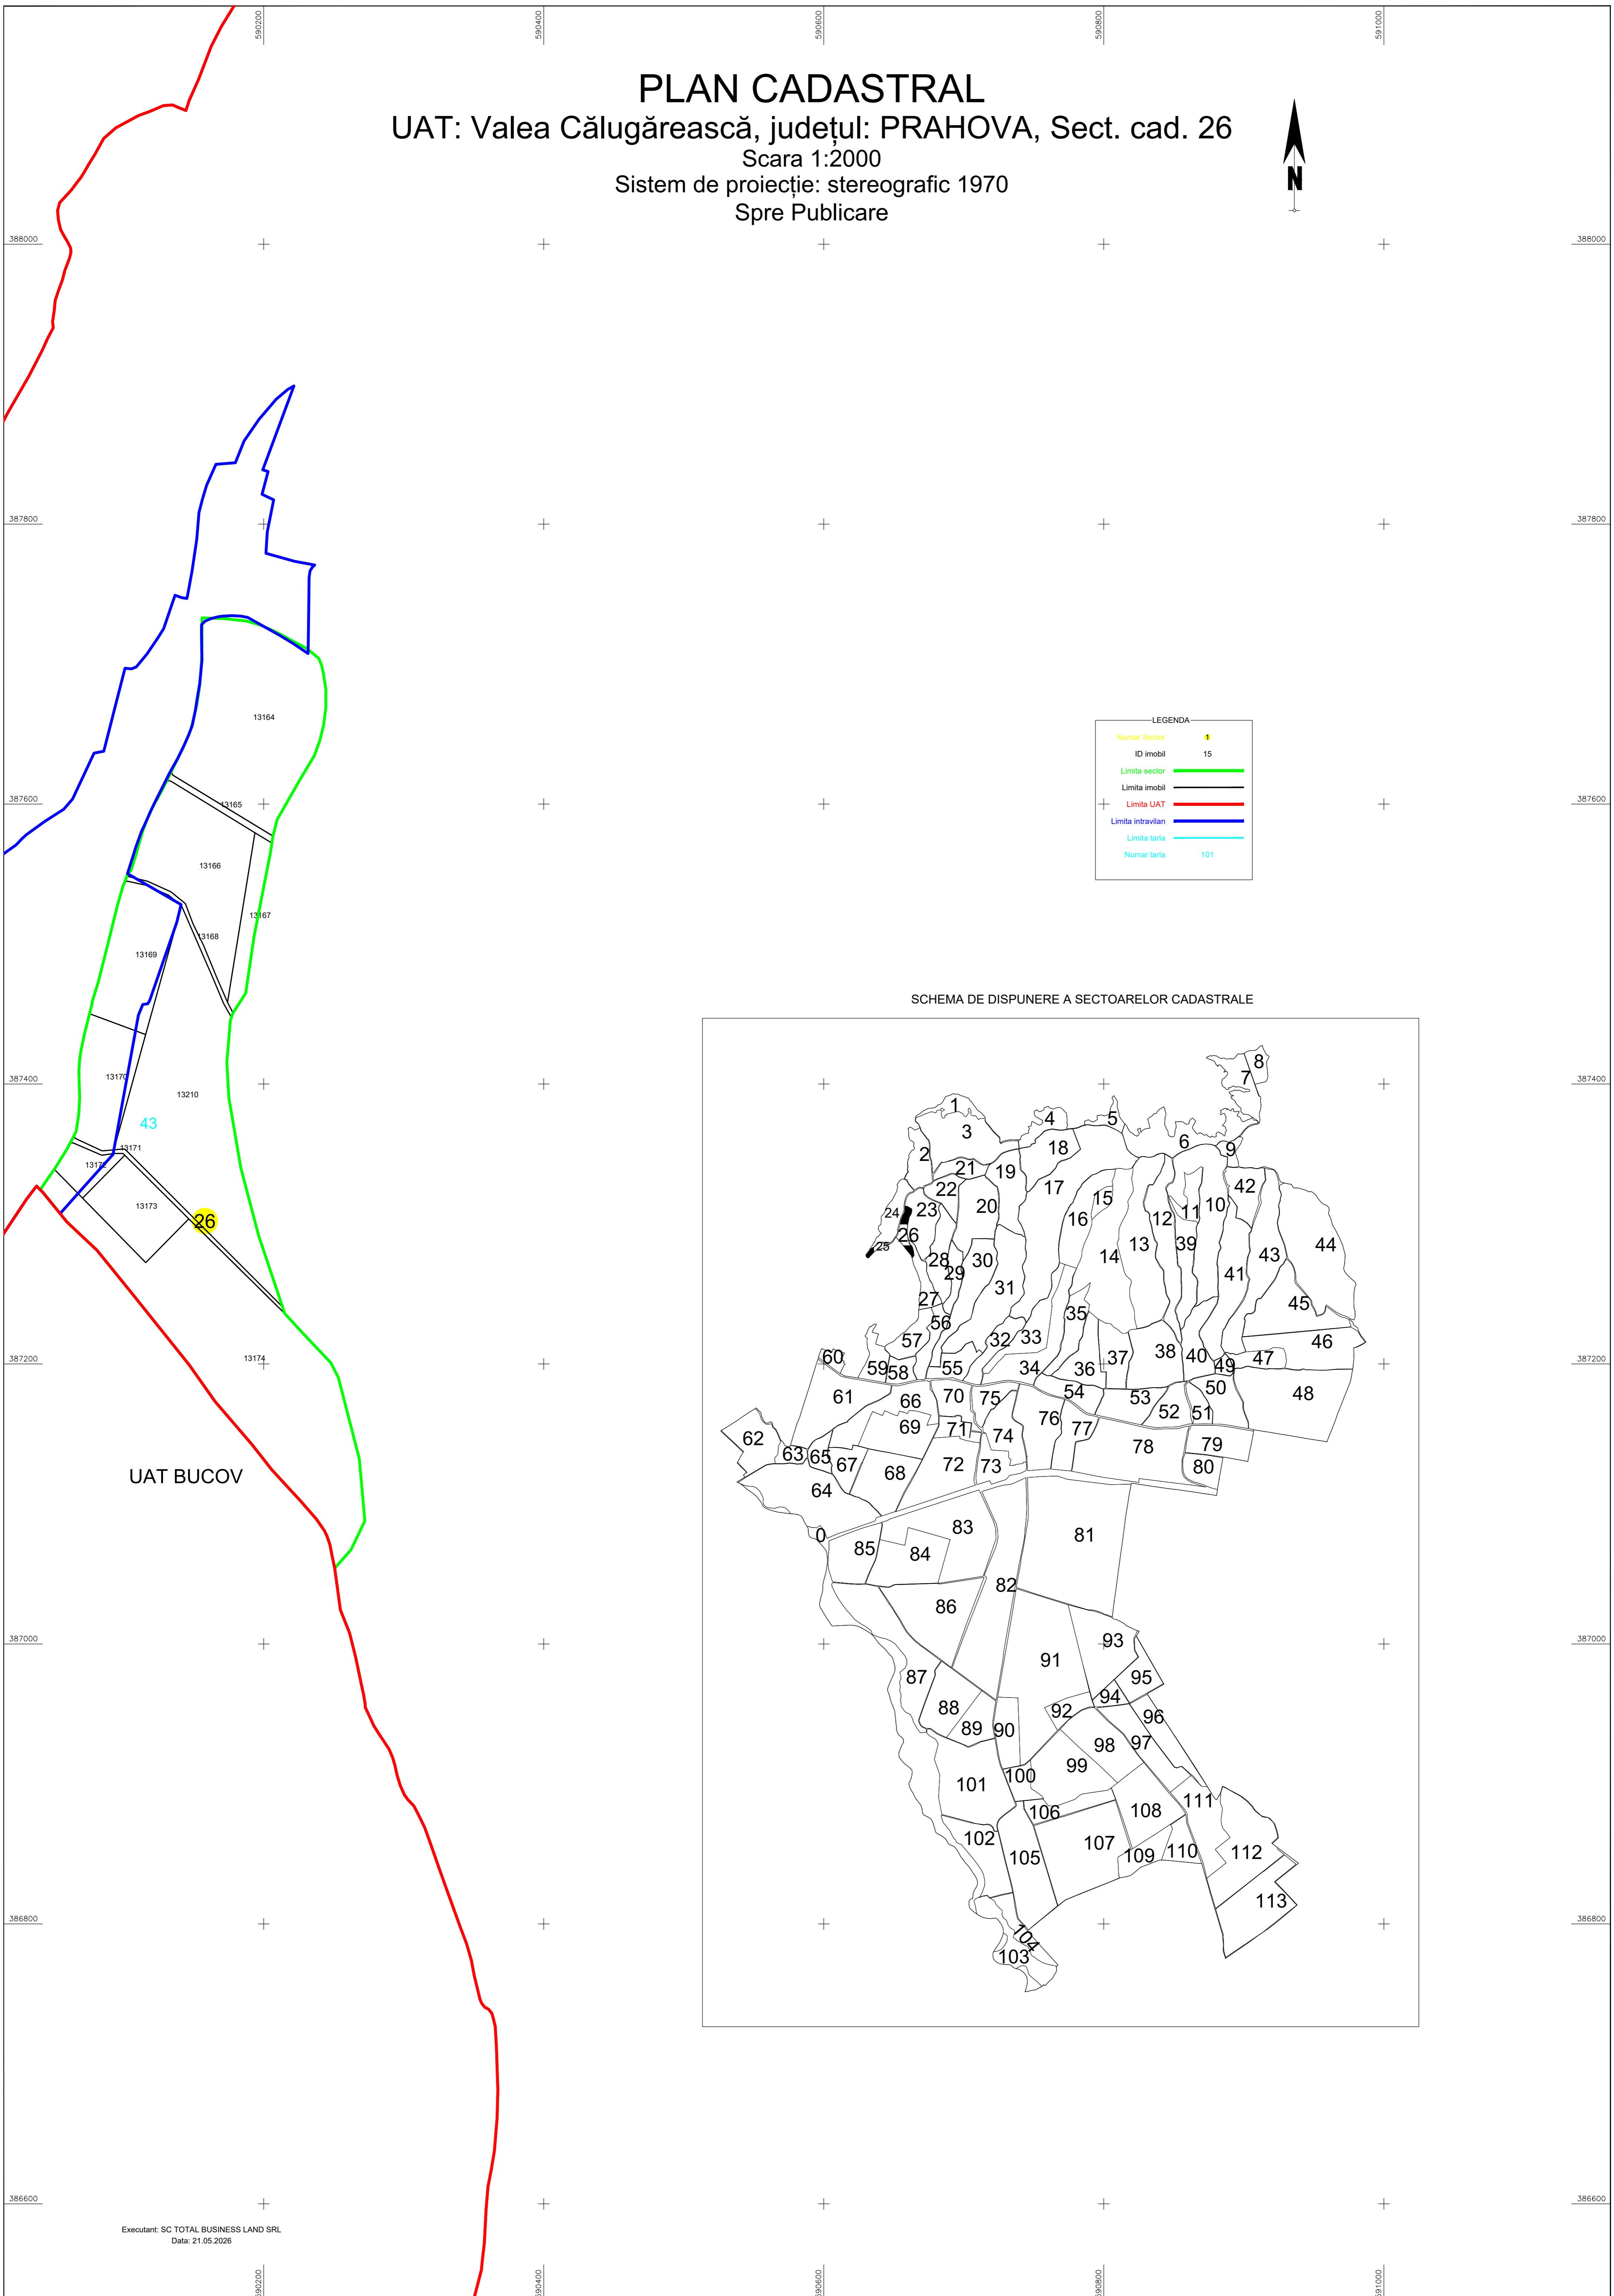

PLAN CADASTRAL

UAT: Valea Călugărească, județul: PRAHOVA, Sect. cad. 26
Scara 1:2000
Sistem de proiecție: stereografic 1970
Spre Publicare

LEGENDA

Numar Sector	15
ID imobil	15
Limita sector	—
Limita imobil	—
Limita UAT	—
Limita intravilan	—
Limita tarla	—
Numar tarla	101

SCHEMA DE DISPUNERE A SECTOARELOR CADASTRALE

UAT BUCOV