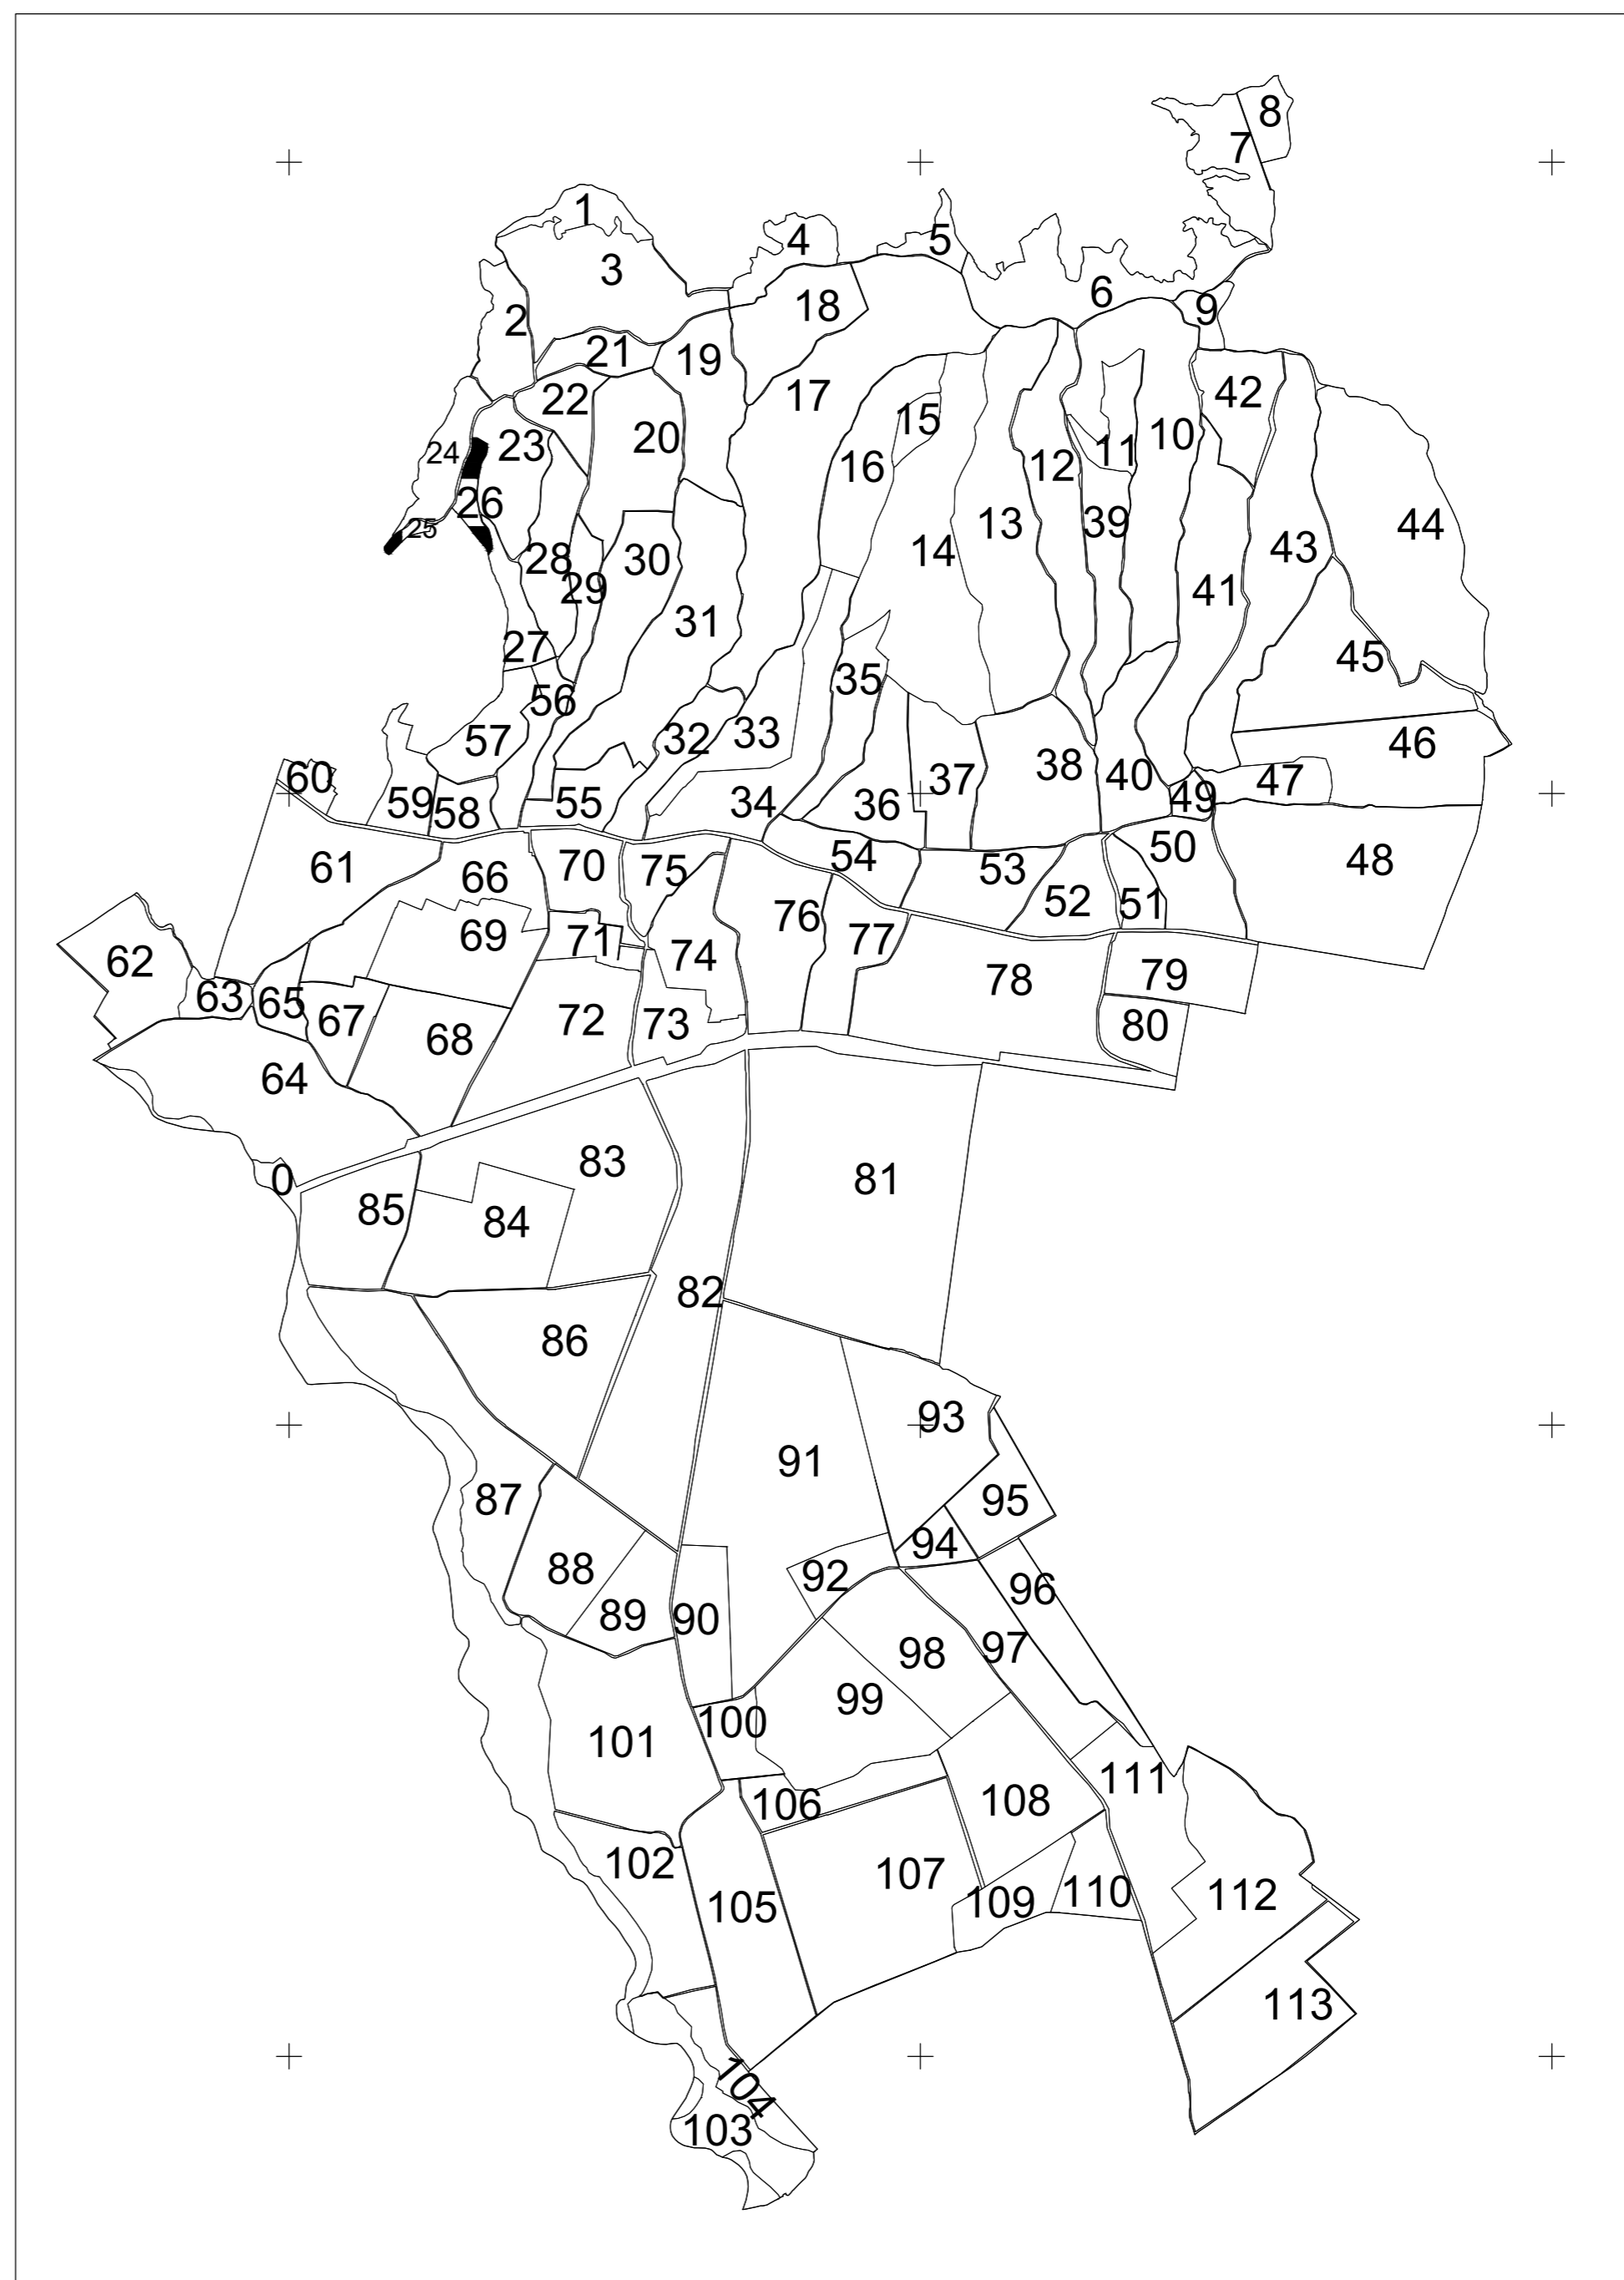

PLAN CADASTRAL

UAT: Valea Călugărească, județul: PRAHOVA, Sect. cad. 26
Scara 1:2000
Sistem de proiecție: stereografic 1970
Spre Publicare

LEGENDA

Numar Sector	15
ID imobil	15
Limita sector	—
Limita imobil	—
Limita UAT	—
Limita intravilan	—
Limita tarla	—
Numar tarla	101

SCHEMA DE DISPUNERE A SECTOARELOR CADASTRALE

UAT BUCOV