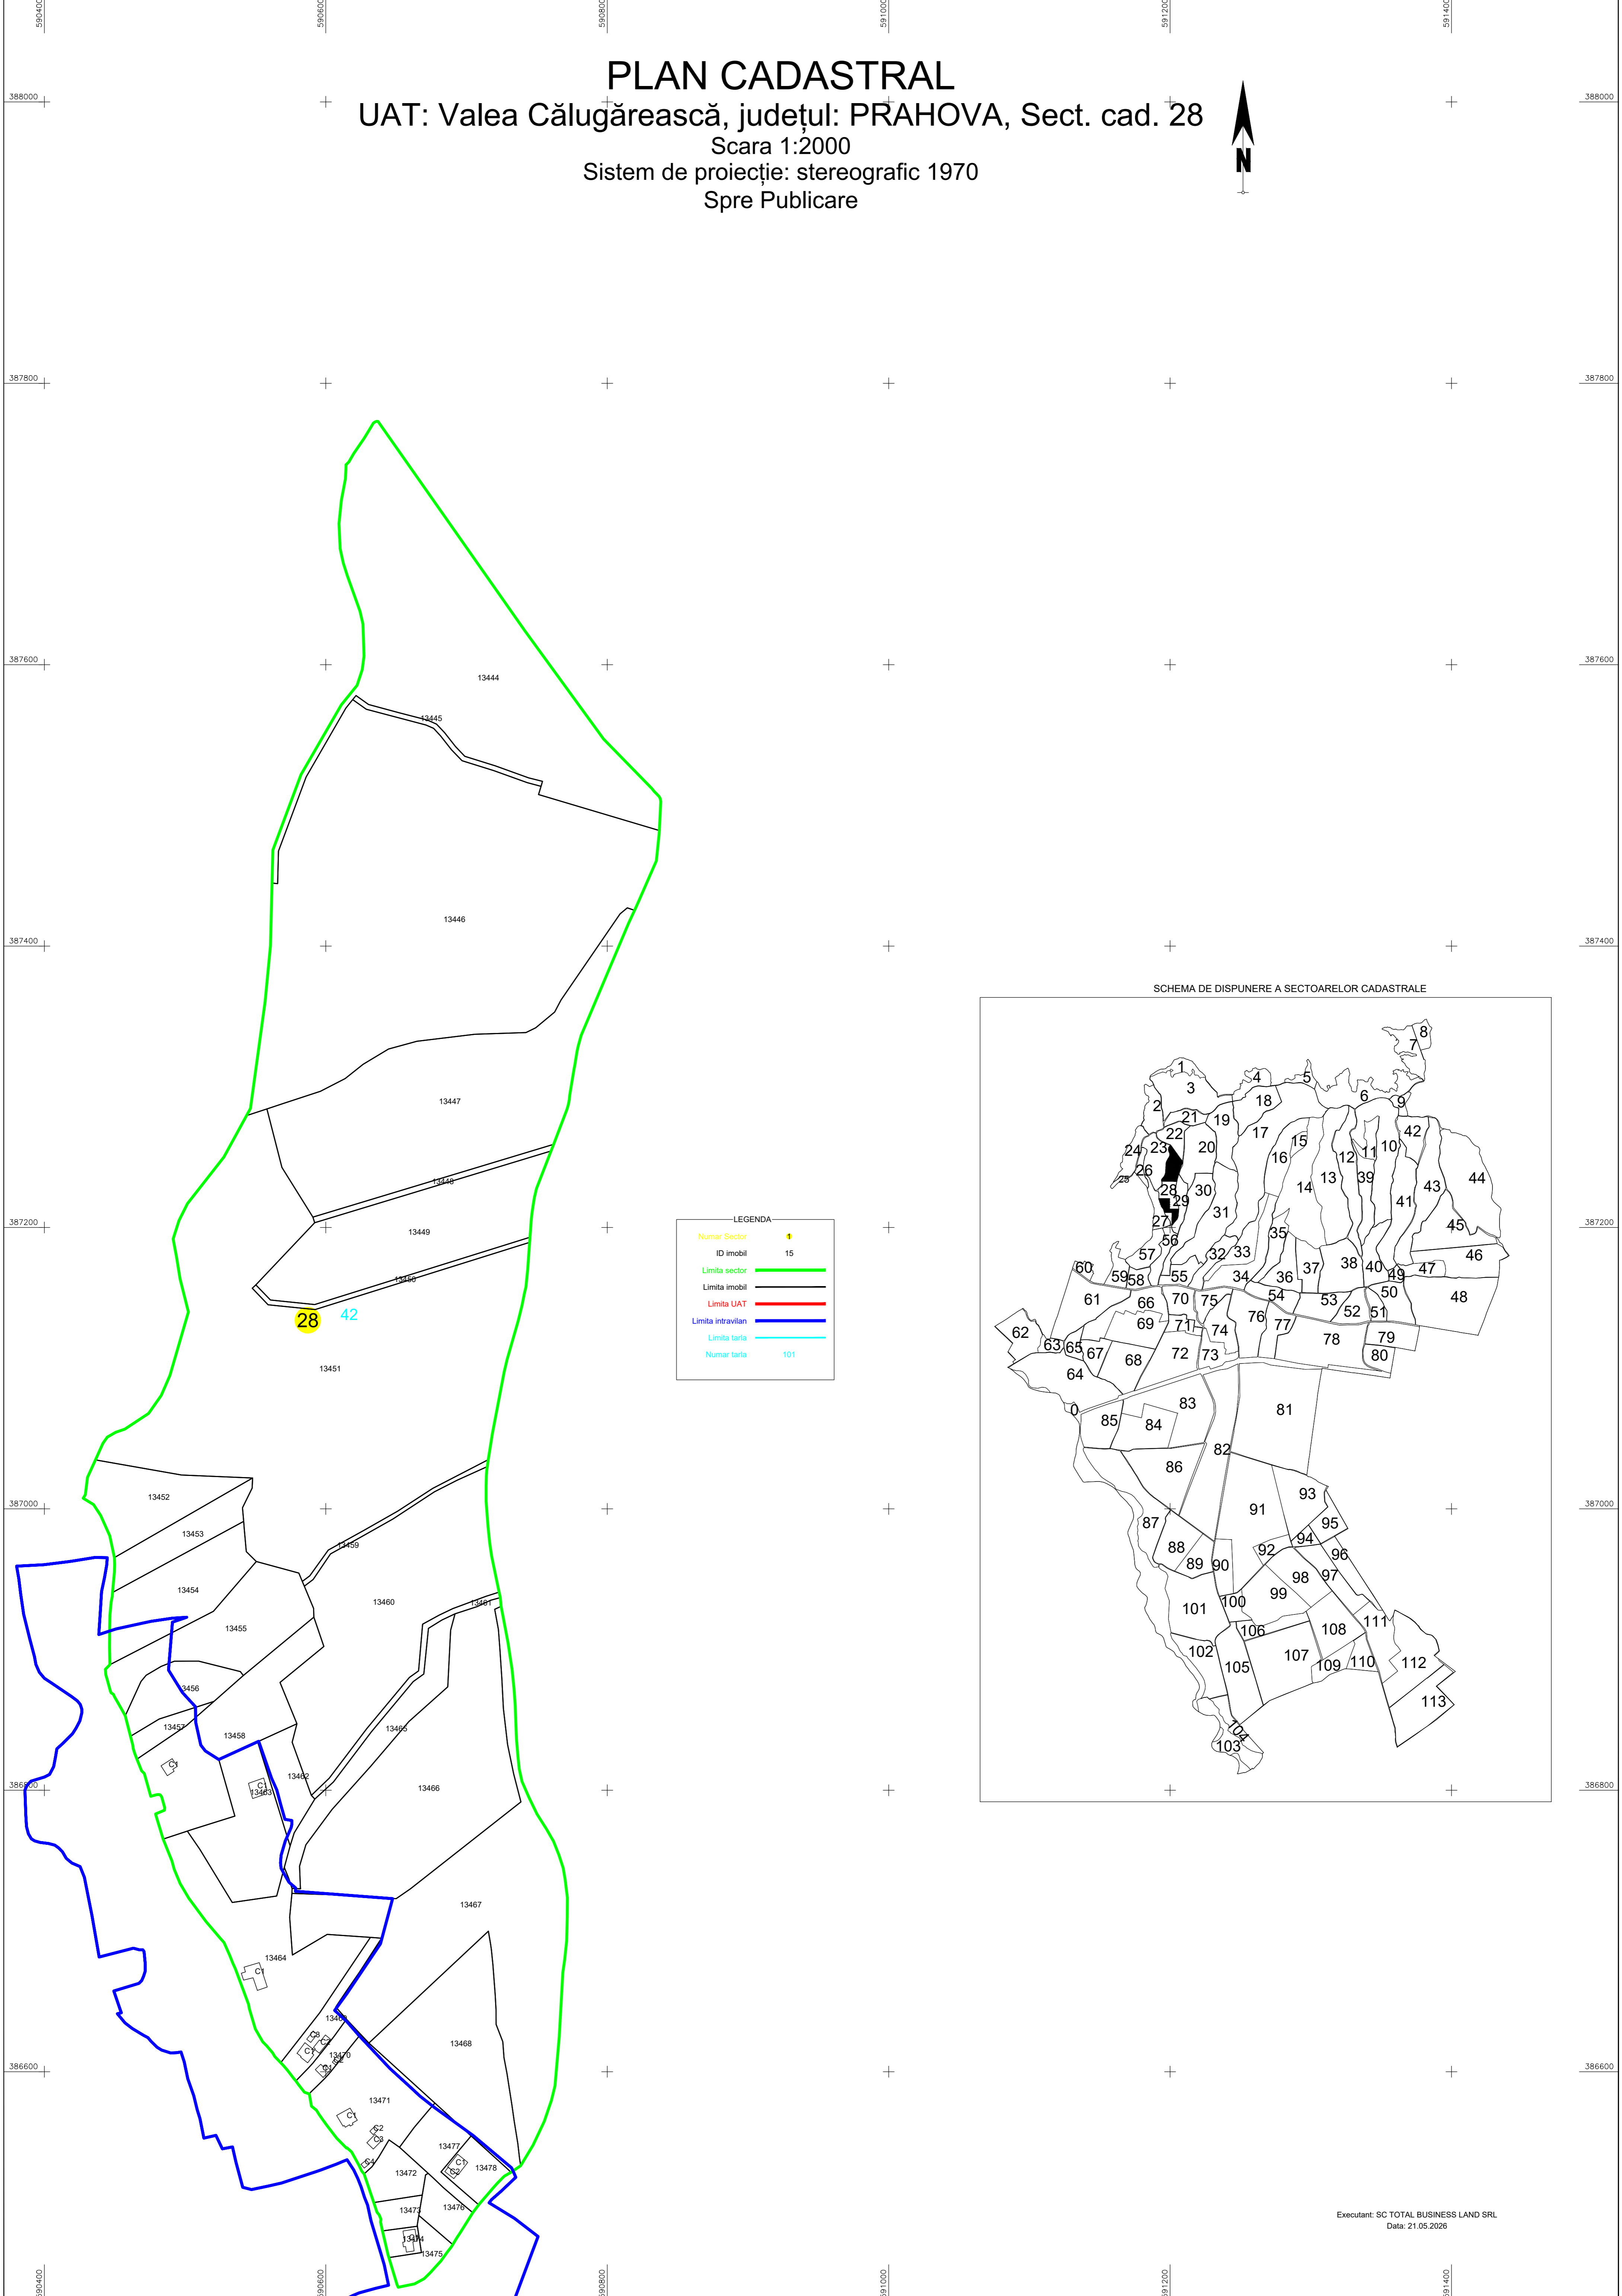

PLAN CADASTRAL

UAT: Valea Călugărească, județul: PRAHOVA, Sect. cad. 28

Scara 1:2000

Sistem de proiecție: stereografic 1970

Spre Publicare

LEGENDA

Numar Sector	15
ID Imobil	15
Limita sector	—
Limita imobil	—
Limita UAT	—
Limita intravilan	—
Limita tarla	—
Numar tarla	101

SCHEMA DE DISPUNERE A SECTOARELOR CADASTRALE