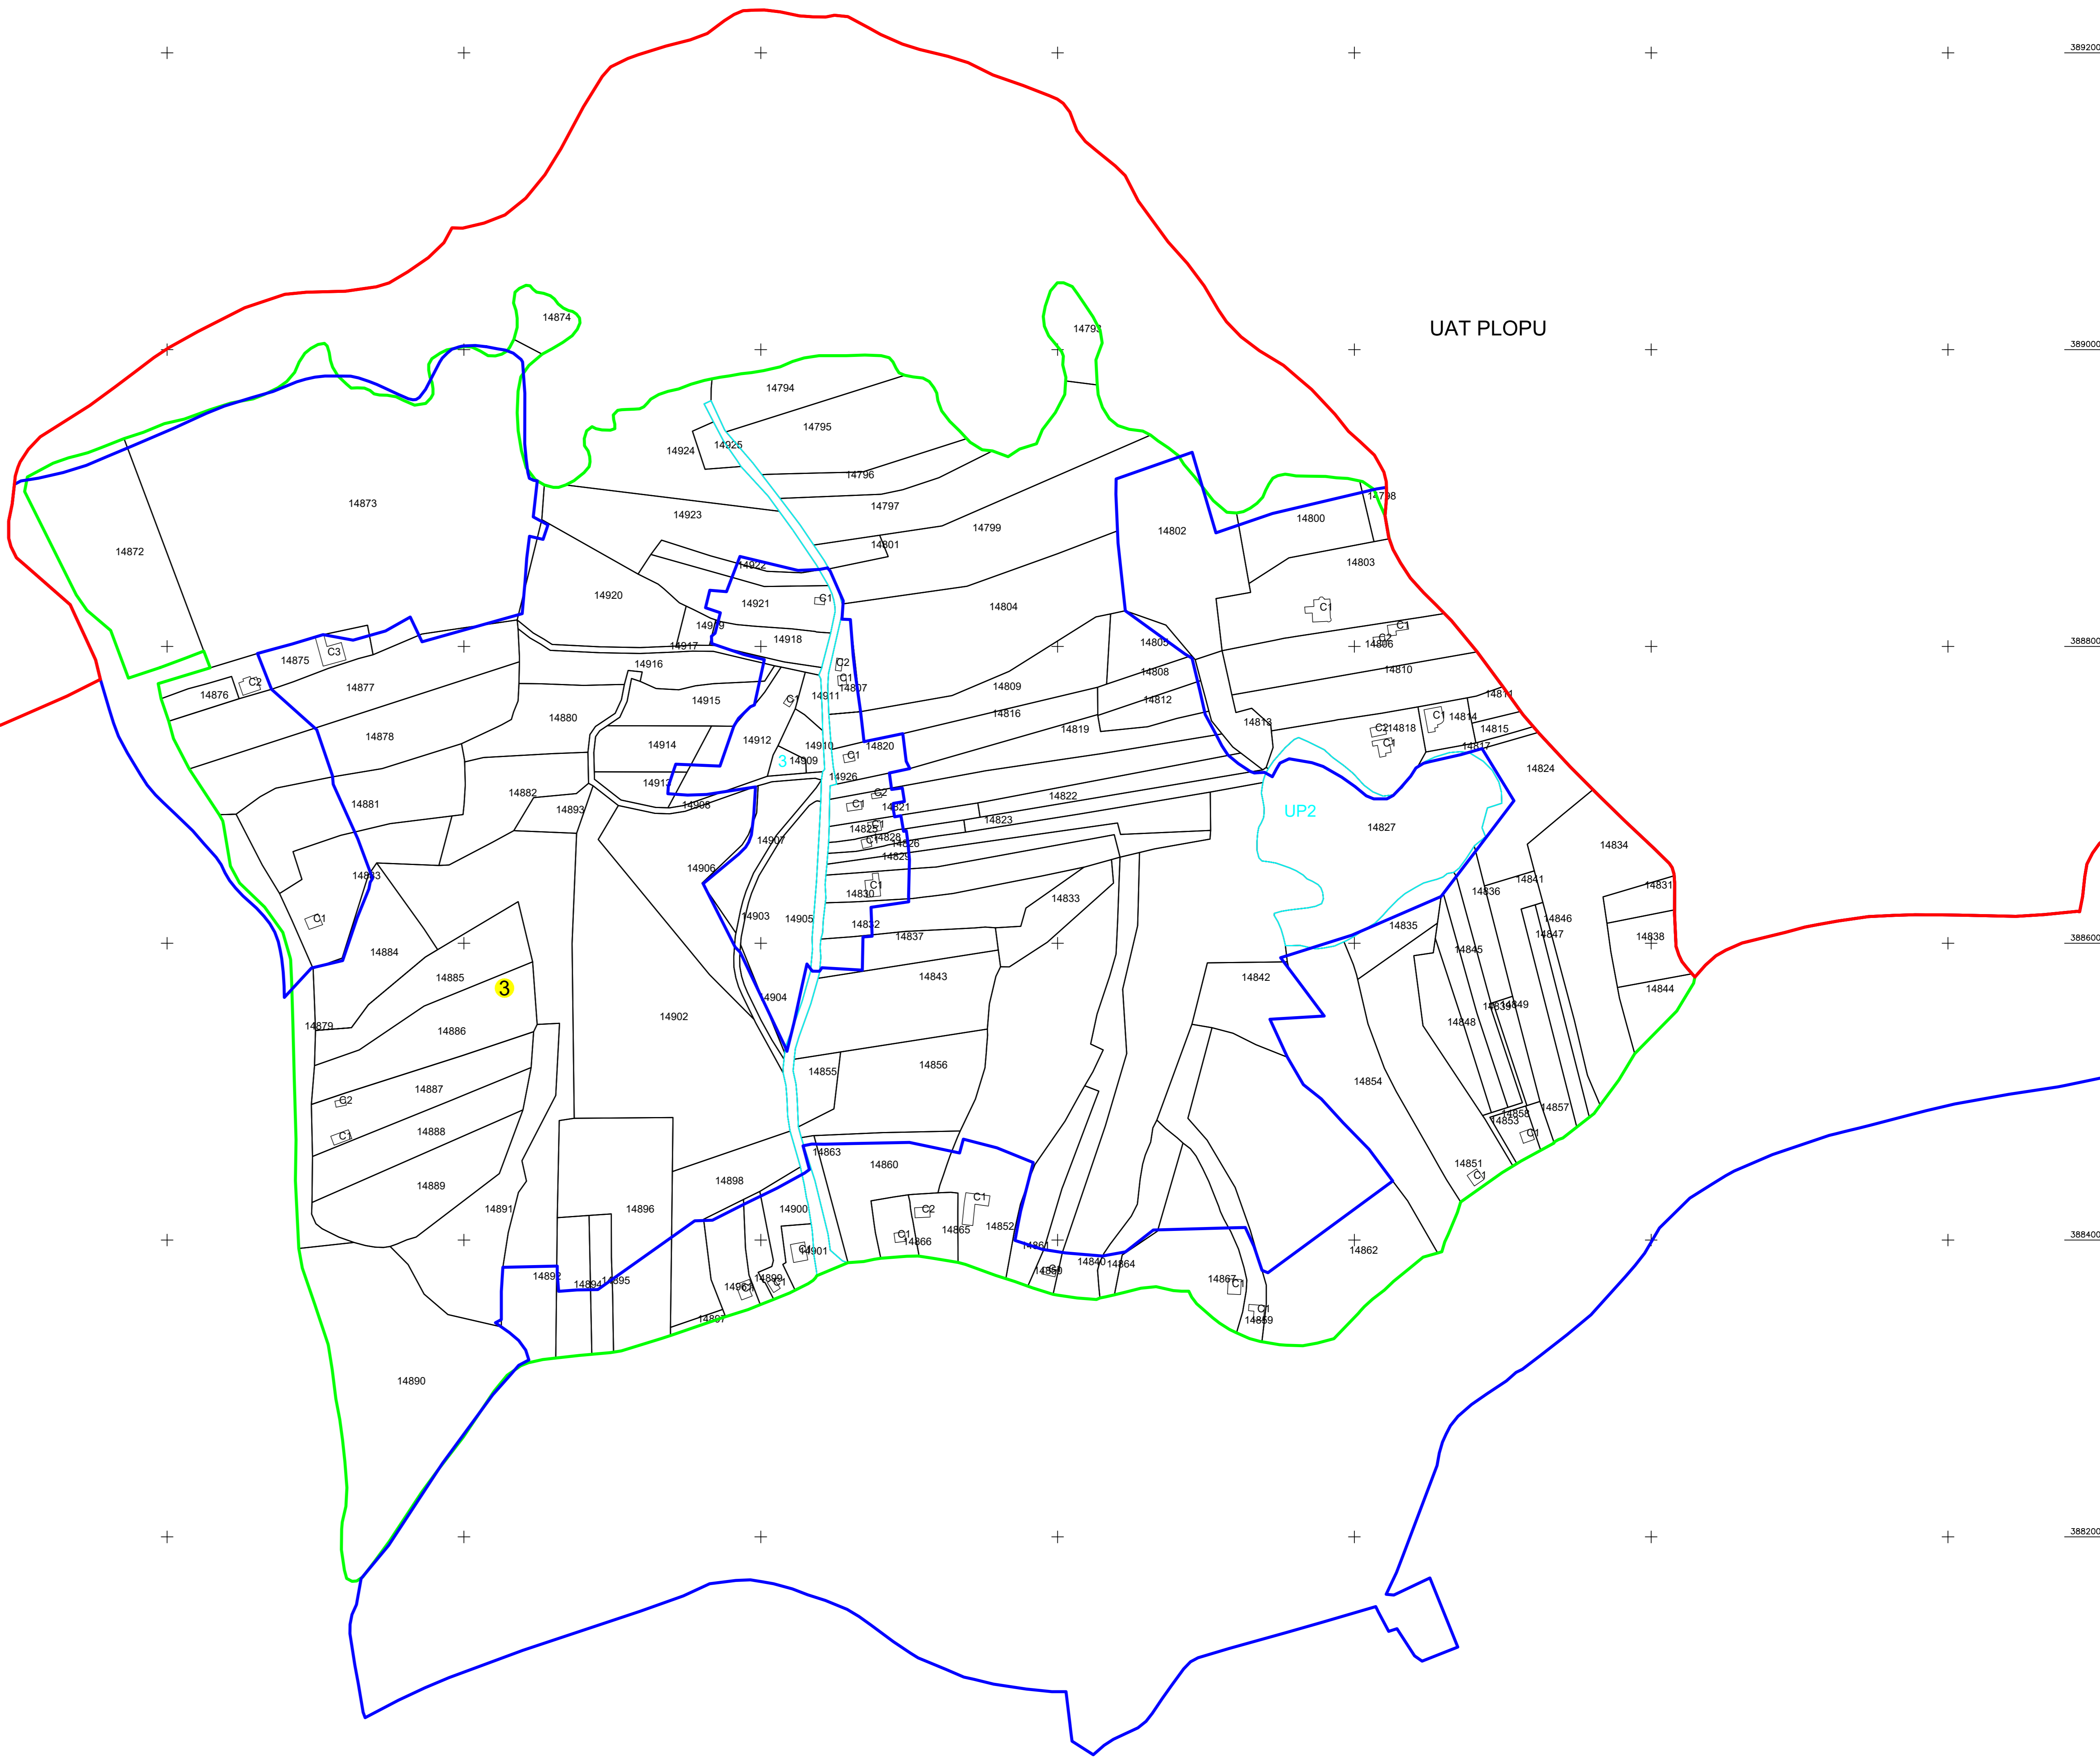

UAT PLOPU

UAT VALEA CĂLUGĂREASCĂ